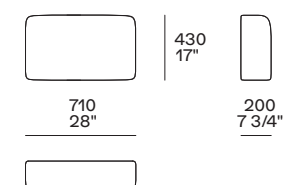

Predisposto per materassi:

I 1700-1800 x p 2000

Queen size letto I 1625-2635 x p 2200

materasso I 1525 x p 2030

King size letto I 2030-2880 x p 2200

materasso I 1930 x p 2030

Tipologia di rete:

- rete fissa
- reti anatomiche

For mattresses:

w 67"- 70 3/4" x d 78 3/4"

Queen size bed w 64"-103 3/4" x d 86 1/2"

for mattress w 60" x d 80"

King size bed w 80"- 113 1/2" x d 86 1/2"

for mattress w 76" x d 80"

Bedstead type:

- fixed bedstead
- anatomic bedsteads

per materasso I 1700 e Queen size
for mattress w 67" and Queen size

per materasso I 1800 e King size
for mattress w 70 3/4" and King size

cuscino opzionale per Queen size
optional cushion for Queen size