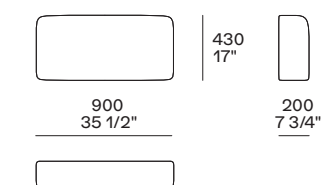

Predisposto per materassi:

I 1700-1800 x p 2000

Queen size letto I 1625-2635 x p 2200

materasso I 1525 x p 2030

King size letto I 2030-2880 x p 2200

materasso I 1930 x p 2030

Tipologia di rete:

- rete fissa
- reti anatomiche

For mattresses:

w 67"- 70 3/4" x d 78 3/4"

Queen size bed w 64"-103 3/4" x d 86 1/2"

for mattress w 60" x d 80"

King size bed w 80"- 113 1/2" x d 86 1/2"

for mattress w 76" x d 80"

Bedstead type:

- fixed bedstead
- anatomic bedsteads

per materasso I 1700 e Queen size
for mattress w 67" and Queen size

per materasso I 1800 e King size
for mattress w 70 3/4" and King size

cuscino opzionale per Queen size
optional cushion for Queen size