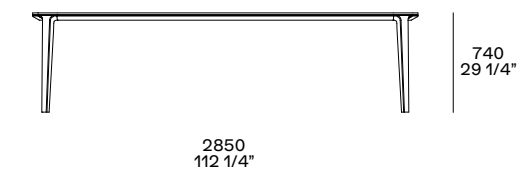

Piano in legno Wooden top