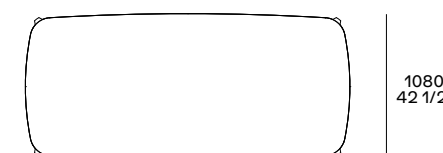

Piano in marmo e vetro Marble and glass top