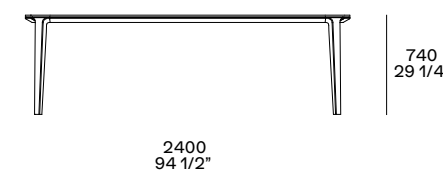

Piano in marmo e vetro Marble and glass top