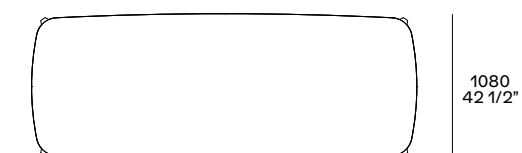

Piano in marmo e vetro Marble and glass top