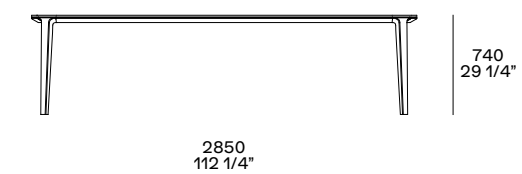

Piano in marmo e vetro Marble and glass top