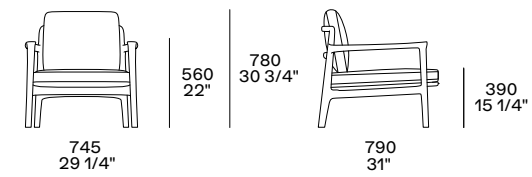

MAGNOLIA

Design Emmanuel Gallina

Struttura in massello di iroko naturale o iroko tinto nero.

Cuscino seduta e schienale in poliester riciclato PET con inserto in poliuretano. Cuscino salvareni opzionale in poliester riciclato PET.

Prerivestimento in fibra di poliester. Rivestimento sfoderabile in tessuto.

Structure in solid natural iroko or solid black stained iroko.

Seat cushion and backrest in recycled polyester PET with insert in polyurethane. Optional lower back cushion in recycled polyester PET.

Pre-cover in polyester fibre. Removable cover in fabric.