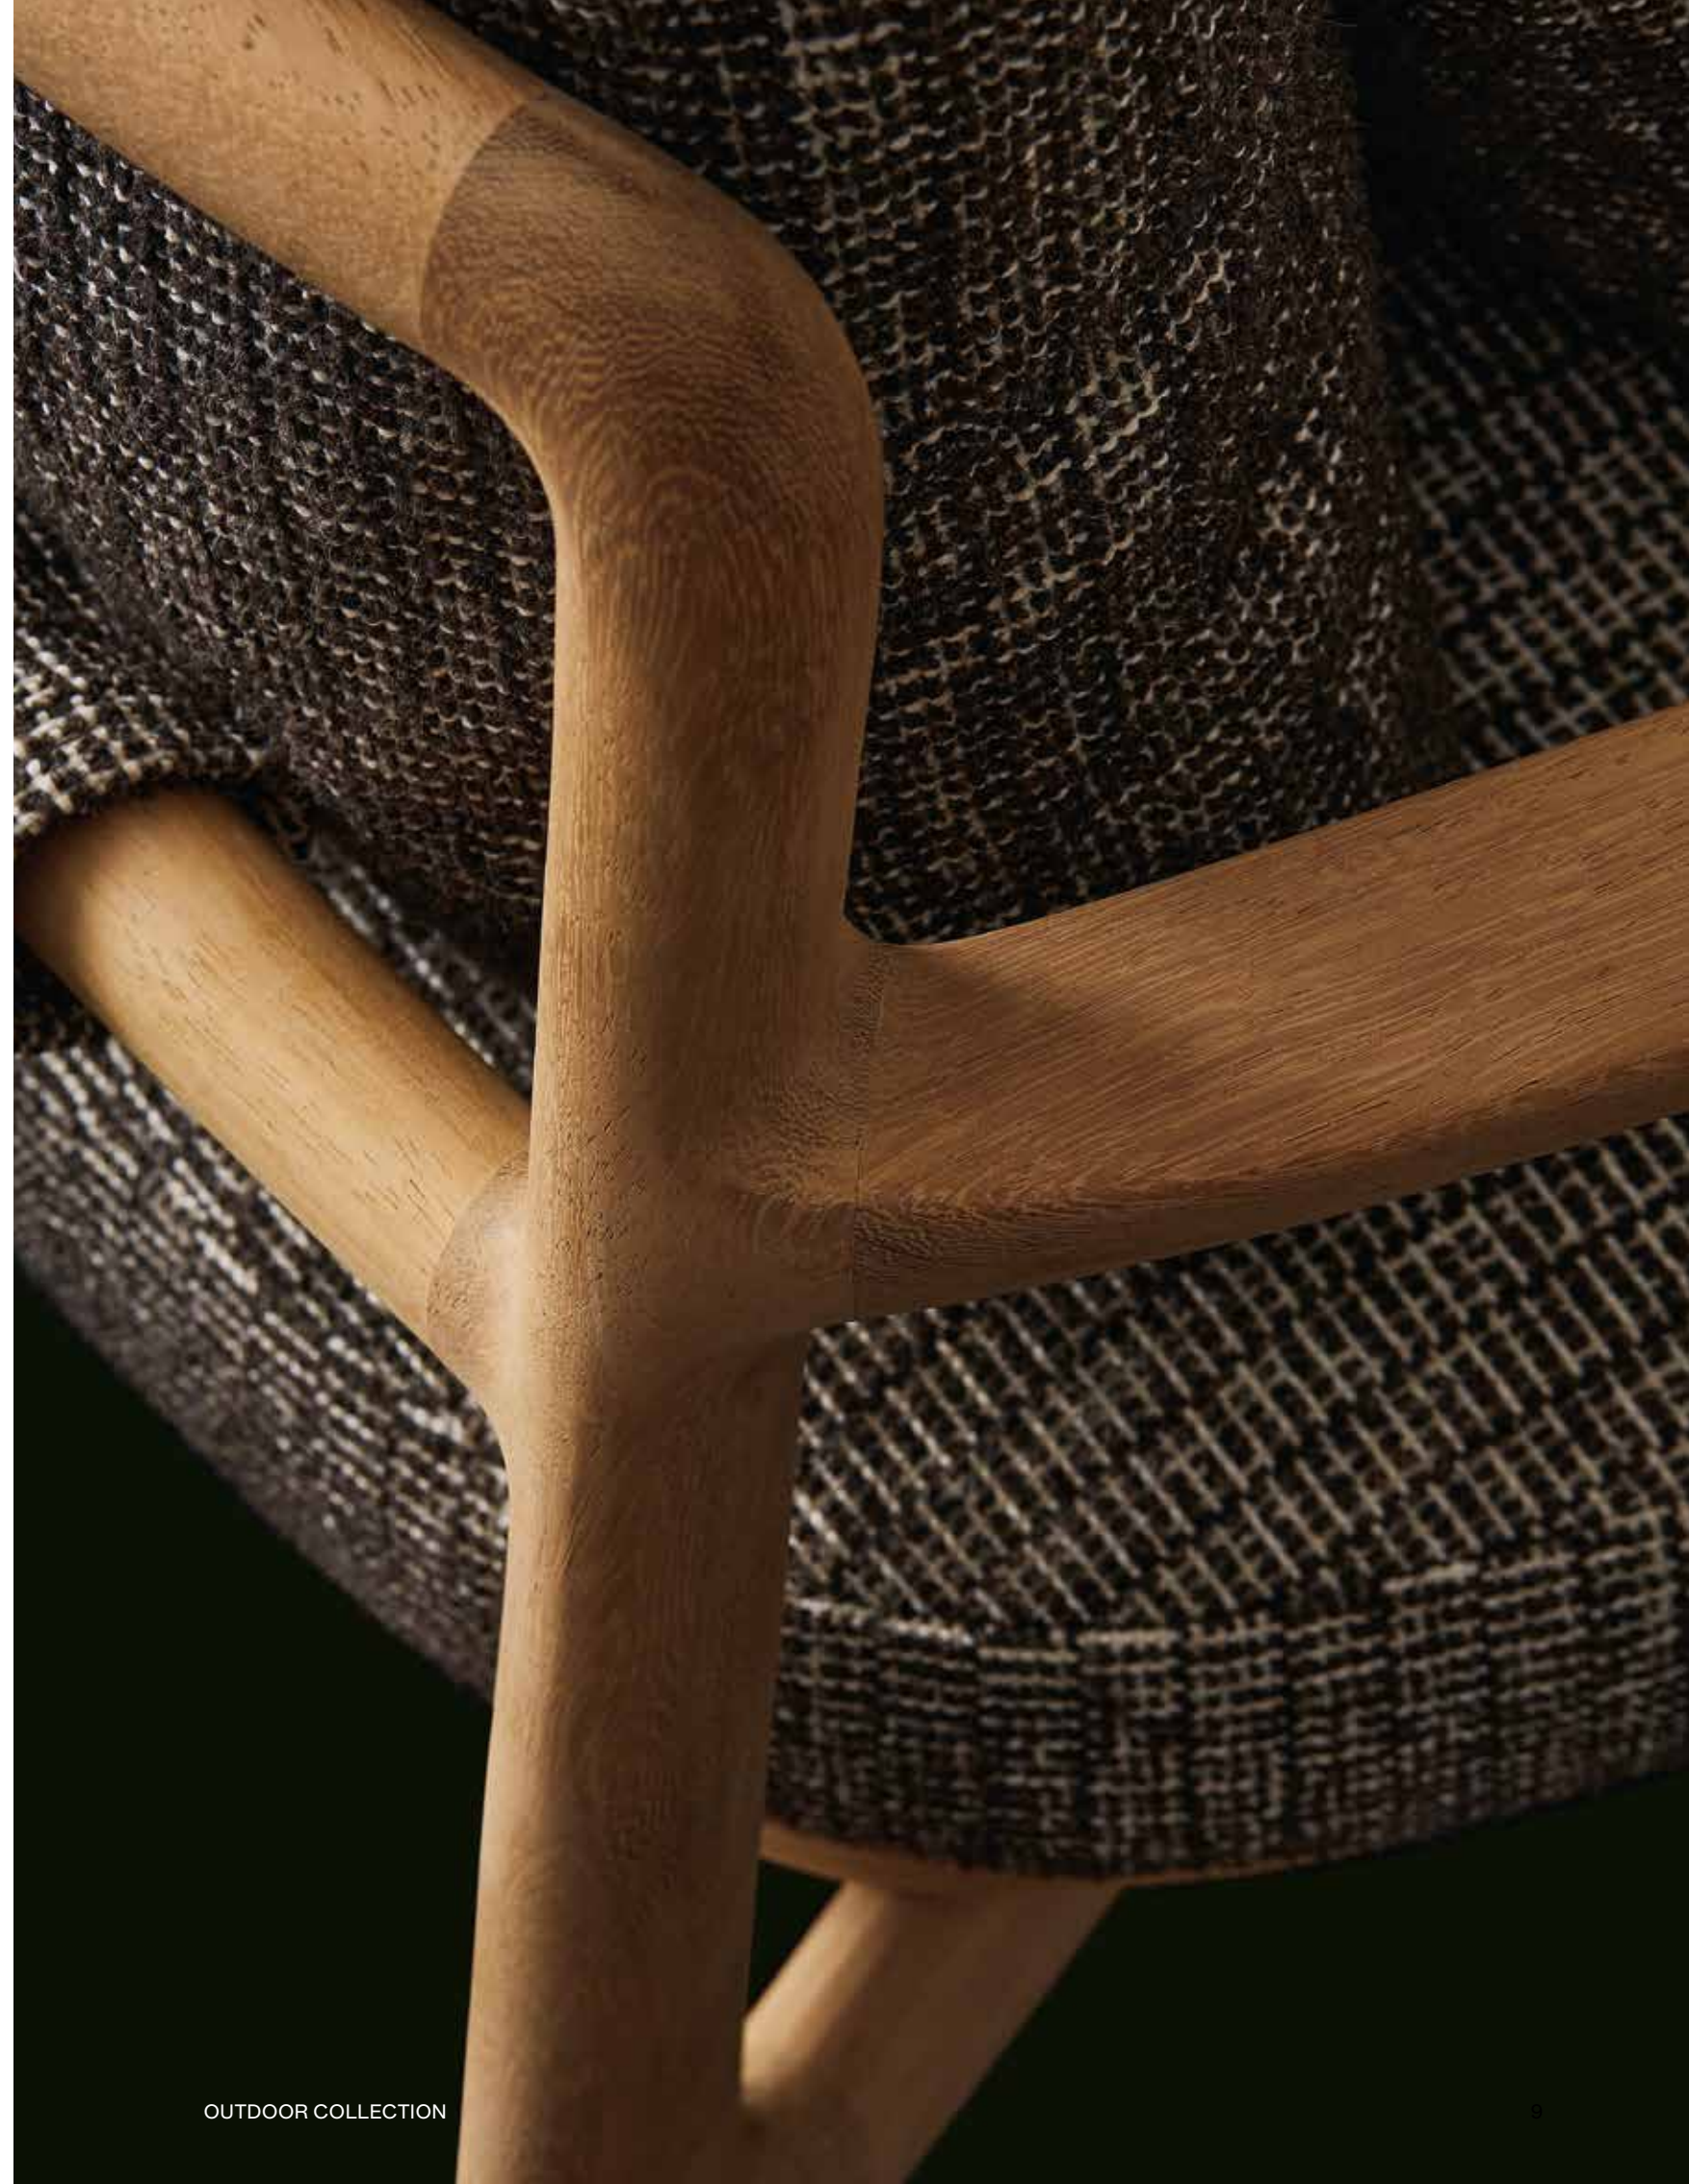

Nelle pagine precedenti: divano Magnolia con struttura in massello di iroko naturale, rivestimento sfoderabile in tessuto Karif 04 tabacco, cuscini salvareni in tessuto Karif 04 tabacco. Poltrone Magnolia con struttura in massello di iroko naturale, rivestimento sfoderabile in tessuto Bris 01 tabacco, cuscini salvareni in tessuto Bris 01 tabacco. Tavolini Strata, al centro con piano e struttura in Cementoskin® tortora, accanto alla poltrona con piano in vetrofusione bronzo e struttura in Cementoskin® crema. Tappeto Kamir écreu. In questa pagina e nella successiva: poltrona Magnolia con struttura in massello di iroko naturale, rivestimento sfoderabile in tessuto Bris 02 taupe, cuscino salvareni in tessuto Bris 02 taupe.

Previous pages: Magnolia sofa with structure in solid natural iroko, removable cover in fabric Karif 04 tabacco, lower back cushion in fabric Karif 04 tabacco. Magnolia armchairs with structure in solid natural iroko, removable cover in fabric Bris 01 tabacco, lower back cushion in fabric Bris 01 tabacco. Strata coffee tables, in the centre with top and structure in Cementoskin® tortora, next to the armchair with bronze fused glass top and structure in Cementoskin® crema. Carpet Kamir ecru. On this page and the next Magnolia armchair with structure in solid natural iroko, removable cover in fabric Bris 02 taupe, lower back cushion in fabric Bris 02 taupe.