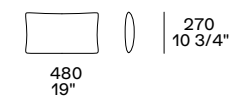

MAGNOLIA

Design Emmanuel Gallina

Struttura in massello di iroko naturale o iroko tinto nero.

Cuscino seduta e schienale in poliester riciclato PET con inserto in poliuretano. Cuscino salvareni opzionale in poliester riciclato PET.

Prerivestimento in fibra di poliester. Rivestimento sfoderabile in tessuto.

Structure in solid natural iroko or solid black stained iroko.

Seat cushion and backrest in recycled polyester PET with insert in polyurethane. Optional lower back cushion in recycled polyester PET.

Pre-cover in polyester fibre. Removable cover in fabric.