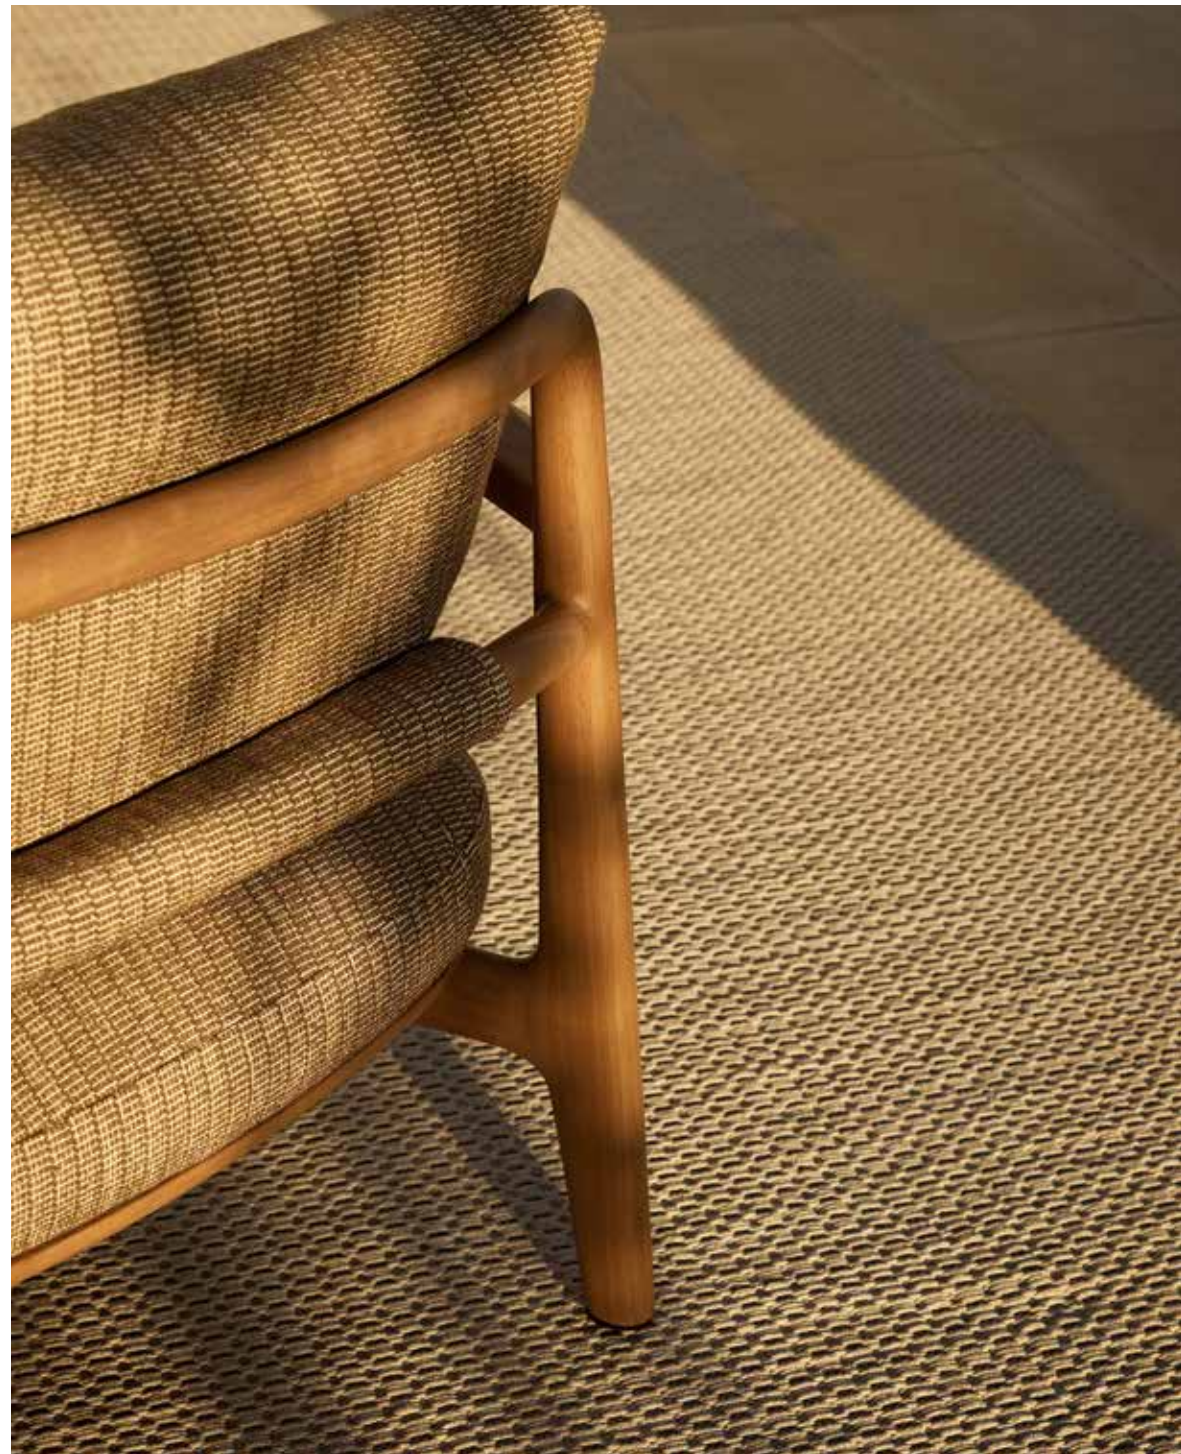

MAGNOLIA ARMCHAIR