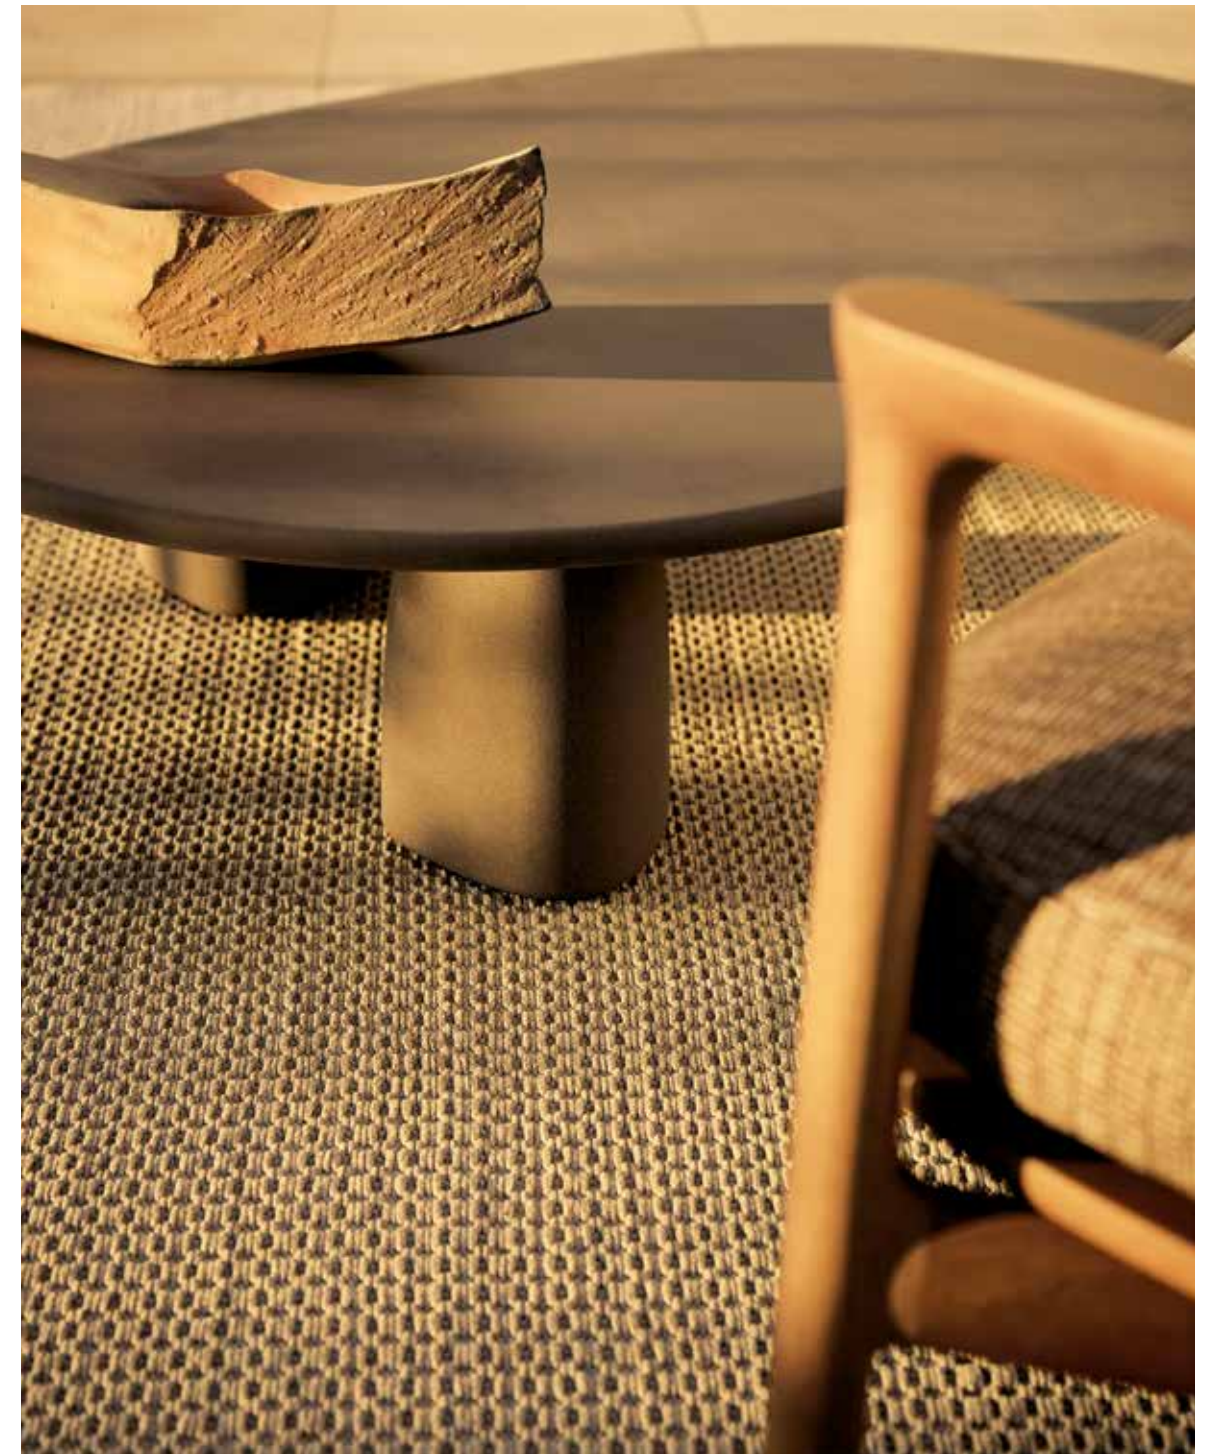

OUTDOOR COLLECTION