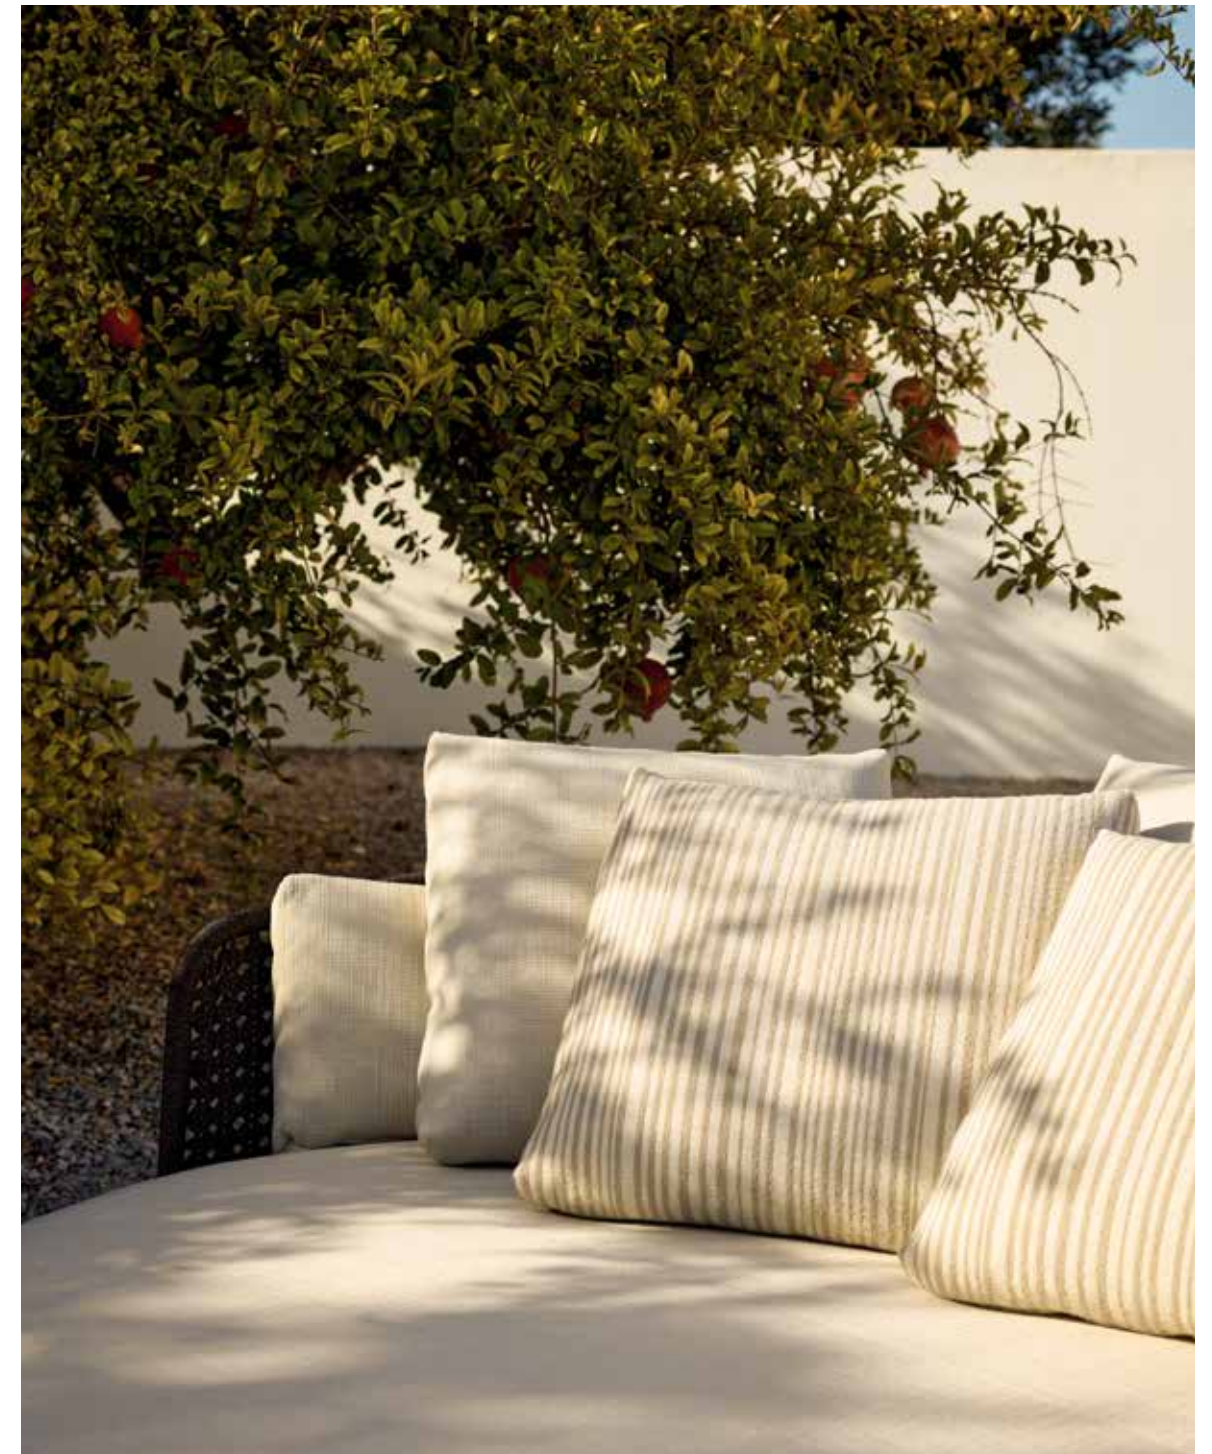

SOORI DAY LOUNGE ARMCHAIR