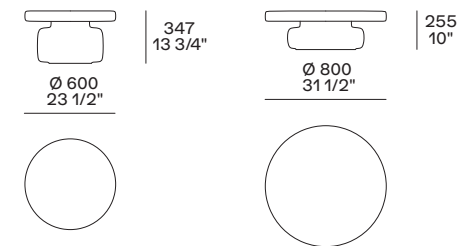

## CREW

Design Jean-Marie Massaud

Struttura e piano in ceramica colorata a impasto. Piano e parte superiore del bordo smaltati.

Structure and top in coloured body ceramic. Glazed top and upper part of the edge.