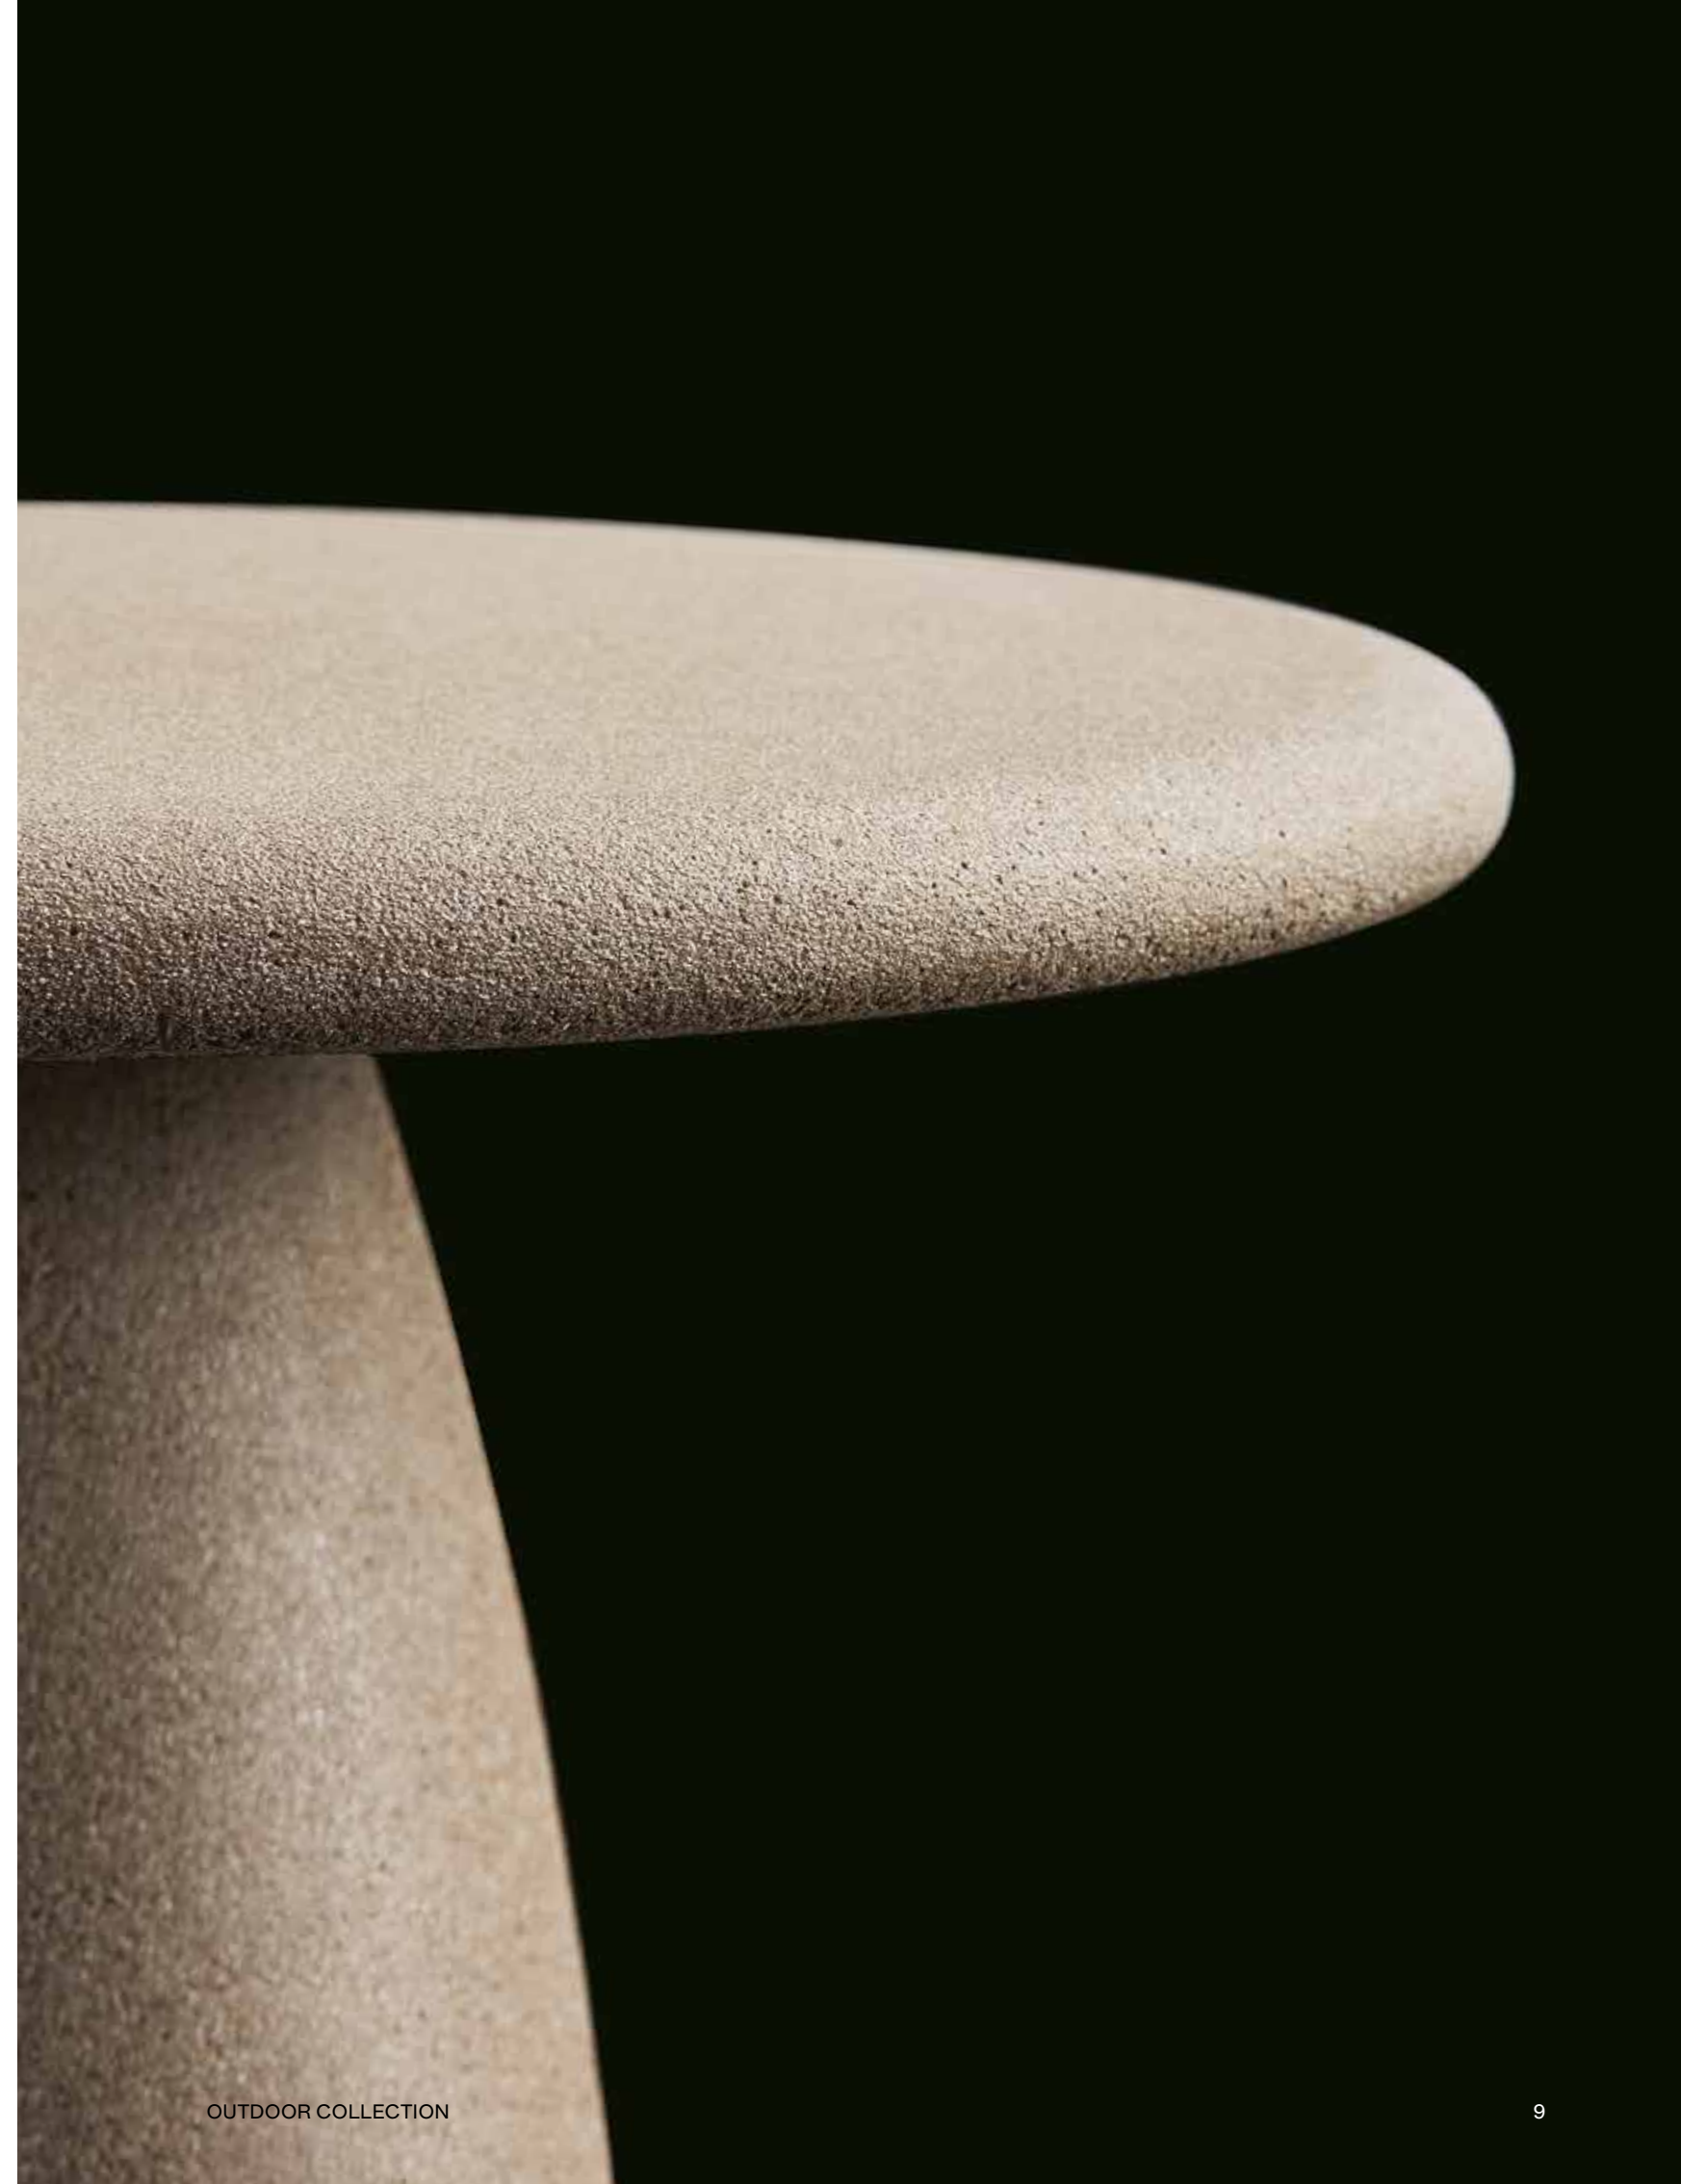

Nelle pagine precedenti: divano Magnolia con struttura in massello di iroko tinto nero, rivestimento sfoderabile in tessuto Nashi 04 sabbia, cuscini salvareni in tessuto Nashi 04 sabbia. Tavolini Strata, al centro con piano e struttura in Cementoskin® crema, accanto al divano con piano in vetrofusione bronzo e struttura in Cementoskin® crema. Vaso Crew in grès smaltato opaco sabbia con parte inferiore smaltato lucido. Tappeto Kamir écru.

This and next pages: Magnolia sofa with structure in solid black stained iroko, removable cover in fabric Nashi 04 sabbia, lower back cushion in fabric Nashi 04 sabbia. Strata coffee tables, in the centre with top and structure in Cementoskin® crema, next to the sofa with top and structure in Cementoskin® crema, next to the sofa with bronze fused glass top and structure in Cementoskin® crema. Crew vase in mat glazed gres sabbia with glossy glazed lower part. Carpet Kamir ecru.