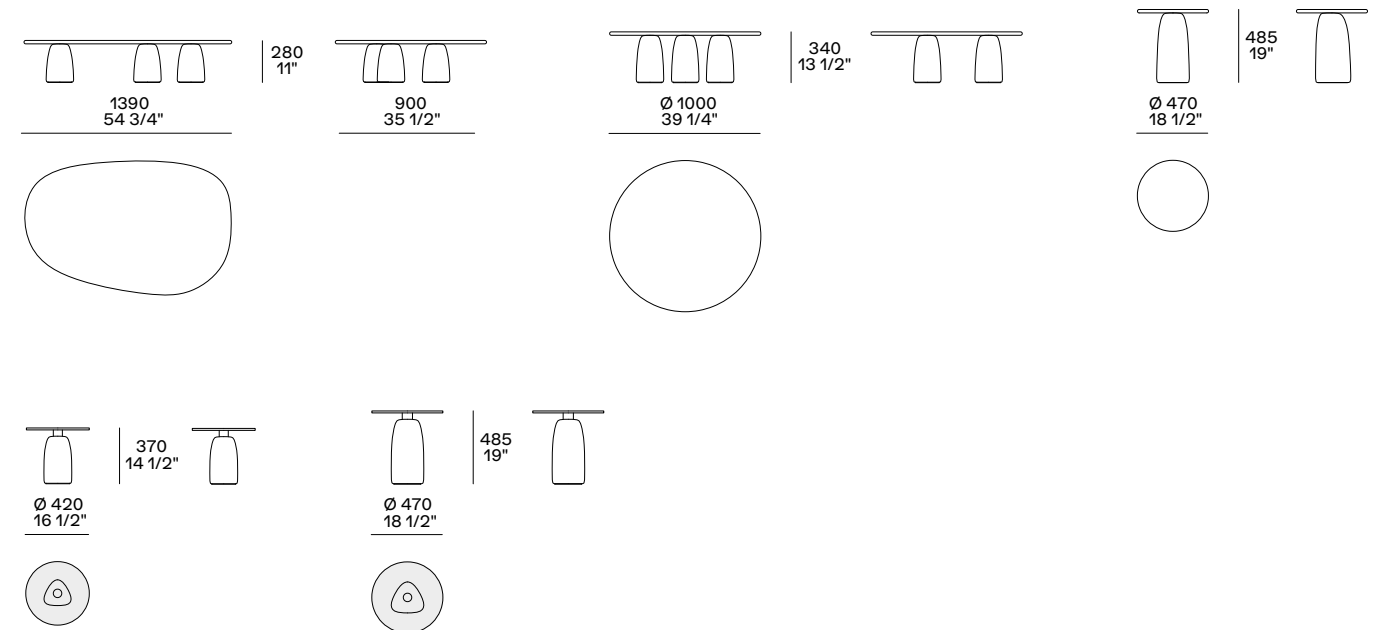

STRATA

Design Emmanuel Gallina

Serie di tavolini con struttura e piano in Cementoskin® nei colori crema, tortora e grafite.

Tavolini Ø 420 e Ø 470 con struttura in Cementoskin® colori e piano in vetrofusione fumé o bronzo, distanziale in acciaio inox verniciato brown nickel opaco.

Series of coffee tables with structure and top in Cementoskin® in the colours crema, tortora and grafite.

Coffee tables Ø 16 1/2" and Ø 18 1/2" with structure in Cementoskin® colours and fumé or bronze fused glass top, spacer in stainless steel painted mat brown nickel.