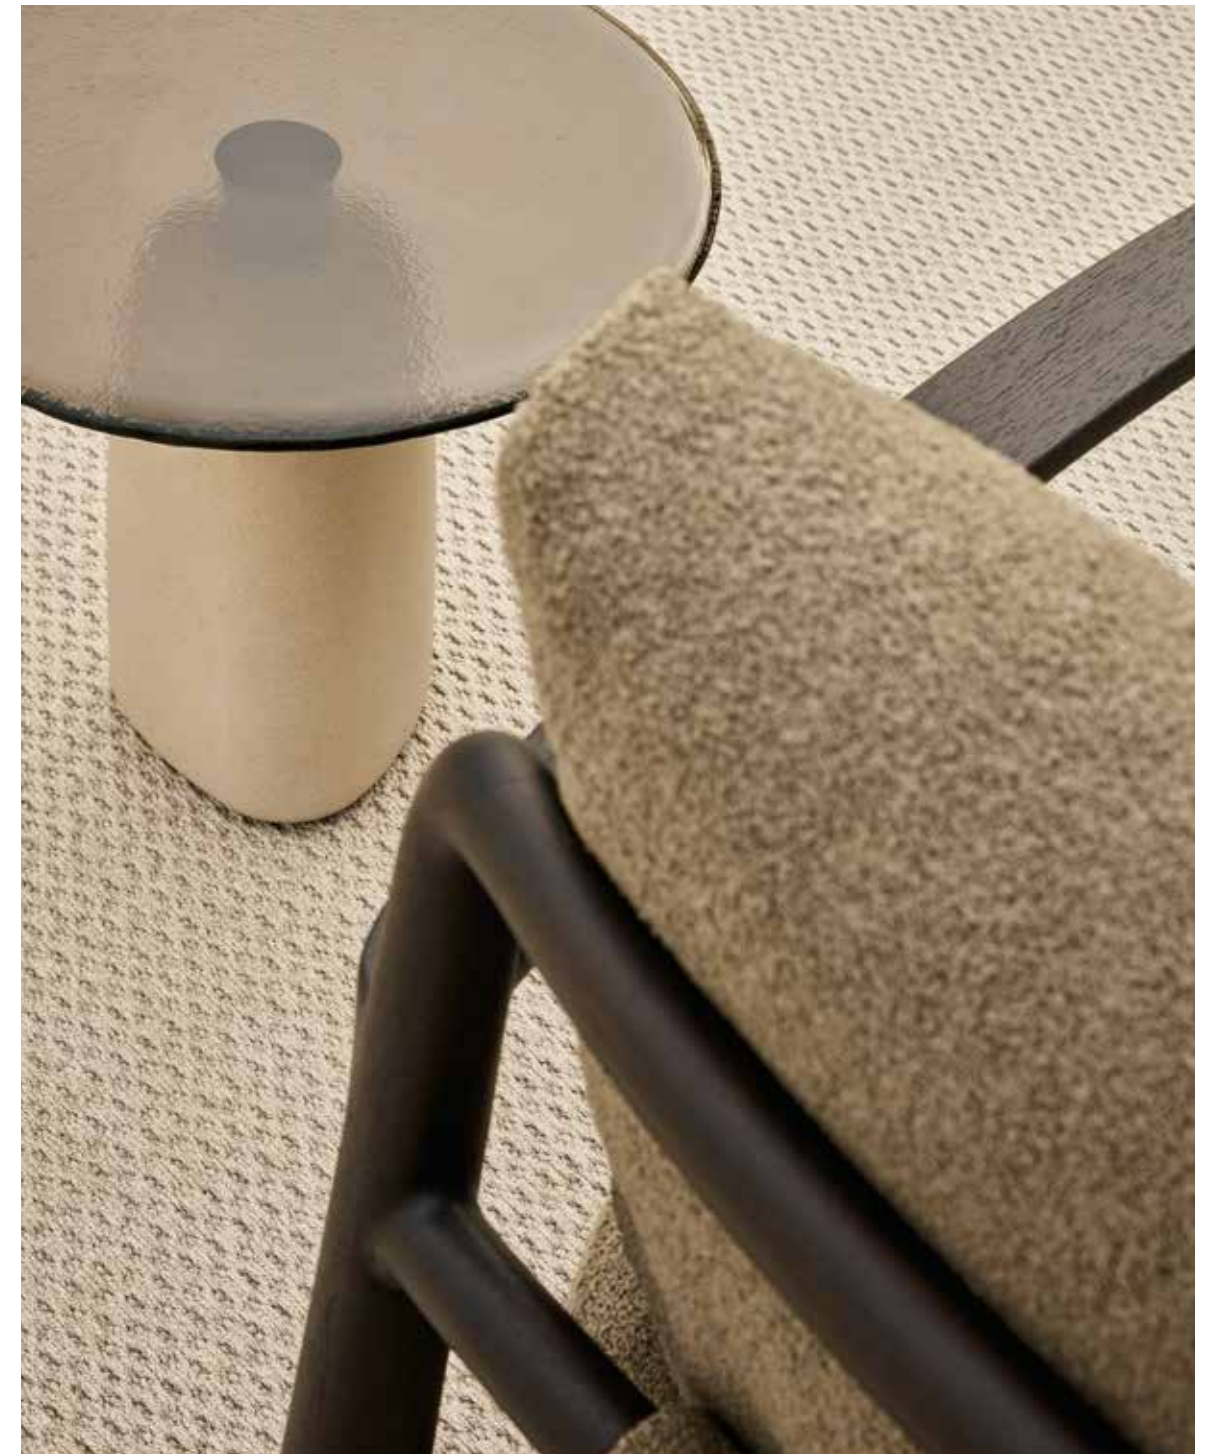

Poliform

STRATA

COFFEE TABLE

Poliform

STRATA COFFEE TABLE
DIGITAL CATALOGUE

Tra scultura e tavolino, la collezione Strata di Emmanuel Gallina si ispira alle stratificazioni minerarie. Con diverse dimensioni e altezze, piani rotondi o di forme organiche, ogni pezzo esprime una sua peculiare unicità e allo stesso tempo si abbina perfettamente agli altri, come le pietre tra loro in natura. I tavolini Strata sono realizzati per colatura a stampo in Cementoskin®, un materiale evoluto ad altissima resistenza.

A cross between a sculpture and a coffee table, the Strata collection by Emmanuel Gallina is inspired by mineral stratifications. With different sizes and heights, round planes or organic shapes, each piece expresses its own particular uniqueness and at the same time perfectly matches the others, like stones in nature. Strata coffee tables are made for mould casting in Cementoskin®, an advanced material with very high resistance.

STRATA COFFEE TABLE

OUTDOOR COLLECTION

Nelle pagine precedenti: divano Magnolia con struttura in massello di iroko tinto nero, rivestimento sfoderabile in tessuto Nashi 04 sabbia, cuscini salvareni in tessuto Nashi 04 sabbia. Tavolini Strata, al centro con piano e struttura in Cementoskin® crema, accanto al divano con piano in vetrofusione bronzo e struttura in Cementoskin® crema. Vaso Crew in grès smaltato opaco sabbia con parte inferiore smaltato lucido. Tappeto Kamir écru.

Nella pagina precedente: tavolini Strata in Cementoskin®, da sinistra, Cementoskin® nei colori grafite, crema e melanzana. In questa pagina: dettaglio del piano in vetrofusione bronzo e base in Cementoskin® crema.