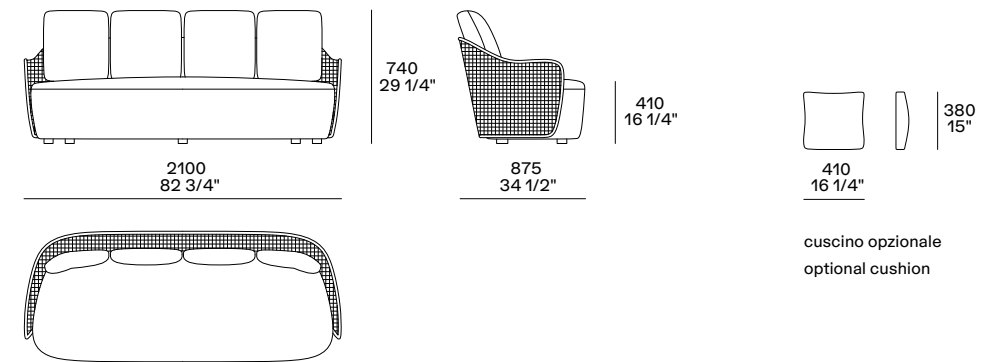

MAD OUT

Design Marcel Wanders

Struttura schienale in tubolare di acciaio inox rivestita in corda tubolare di polipropilene e schienale in corda intrecciata.

Corda disponibile nei colori sabbia, mattone e testa di moro. Piedini in materiale plastico. Seduta in poliuretano flessibile stampato monoquota. Cuscino schienale in poliesteri riciclato PET con inserto in poliuretano. Cuscino opzionale in poliesteri riciclato PET. Prerivestimento in fibra di poliesteri. Rivestimento sfoderabile in tessuto.

Backrest structure in tubular stainless steel covered in tubular polypropylene rope and backrest in braided rope.

Rope available in the colours sabbia, mattone and testa di moro. Feet in plastic material. Seat in moulded flexible single-density polyurethane. Backrest cushion in recycled polyester PET with insert in polyurethane. Optional cushion in recycled polyester PET. Pre-cover in polyester fibre. Removable cover in fabric.