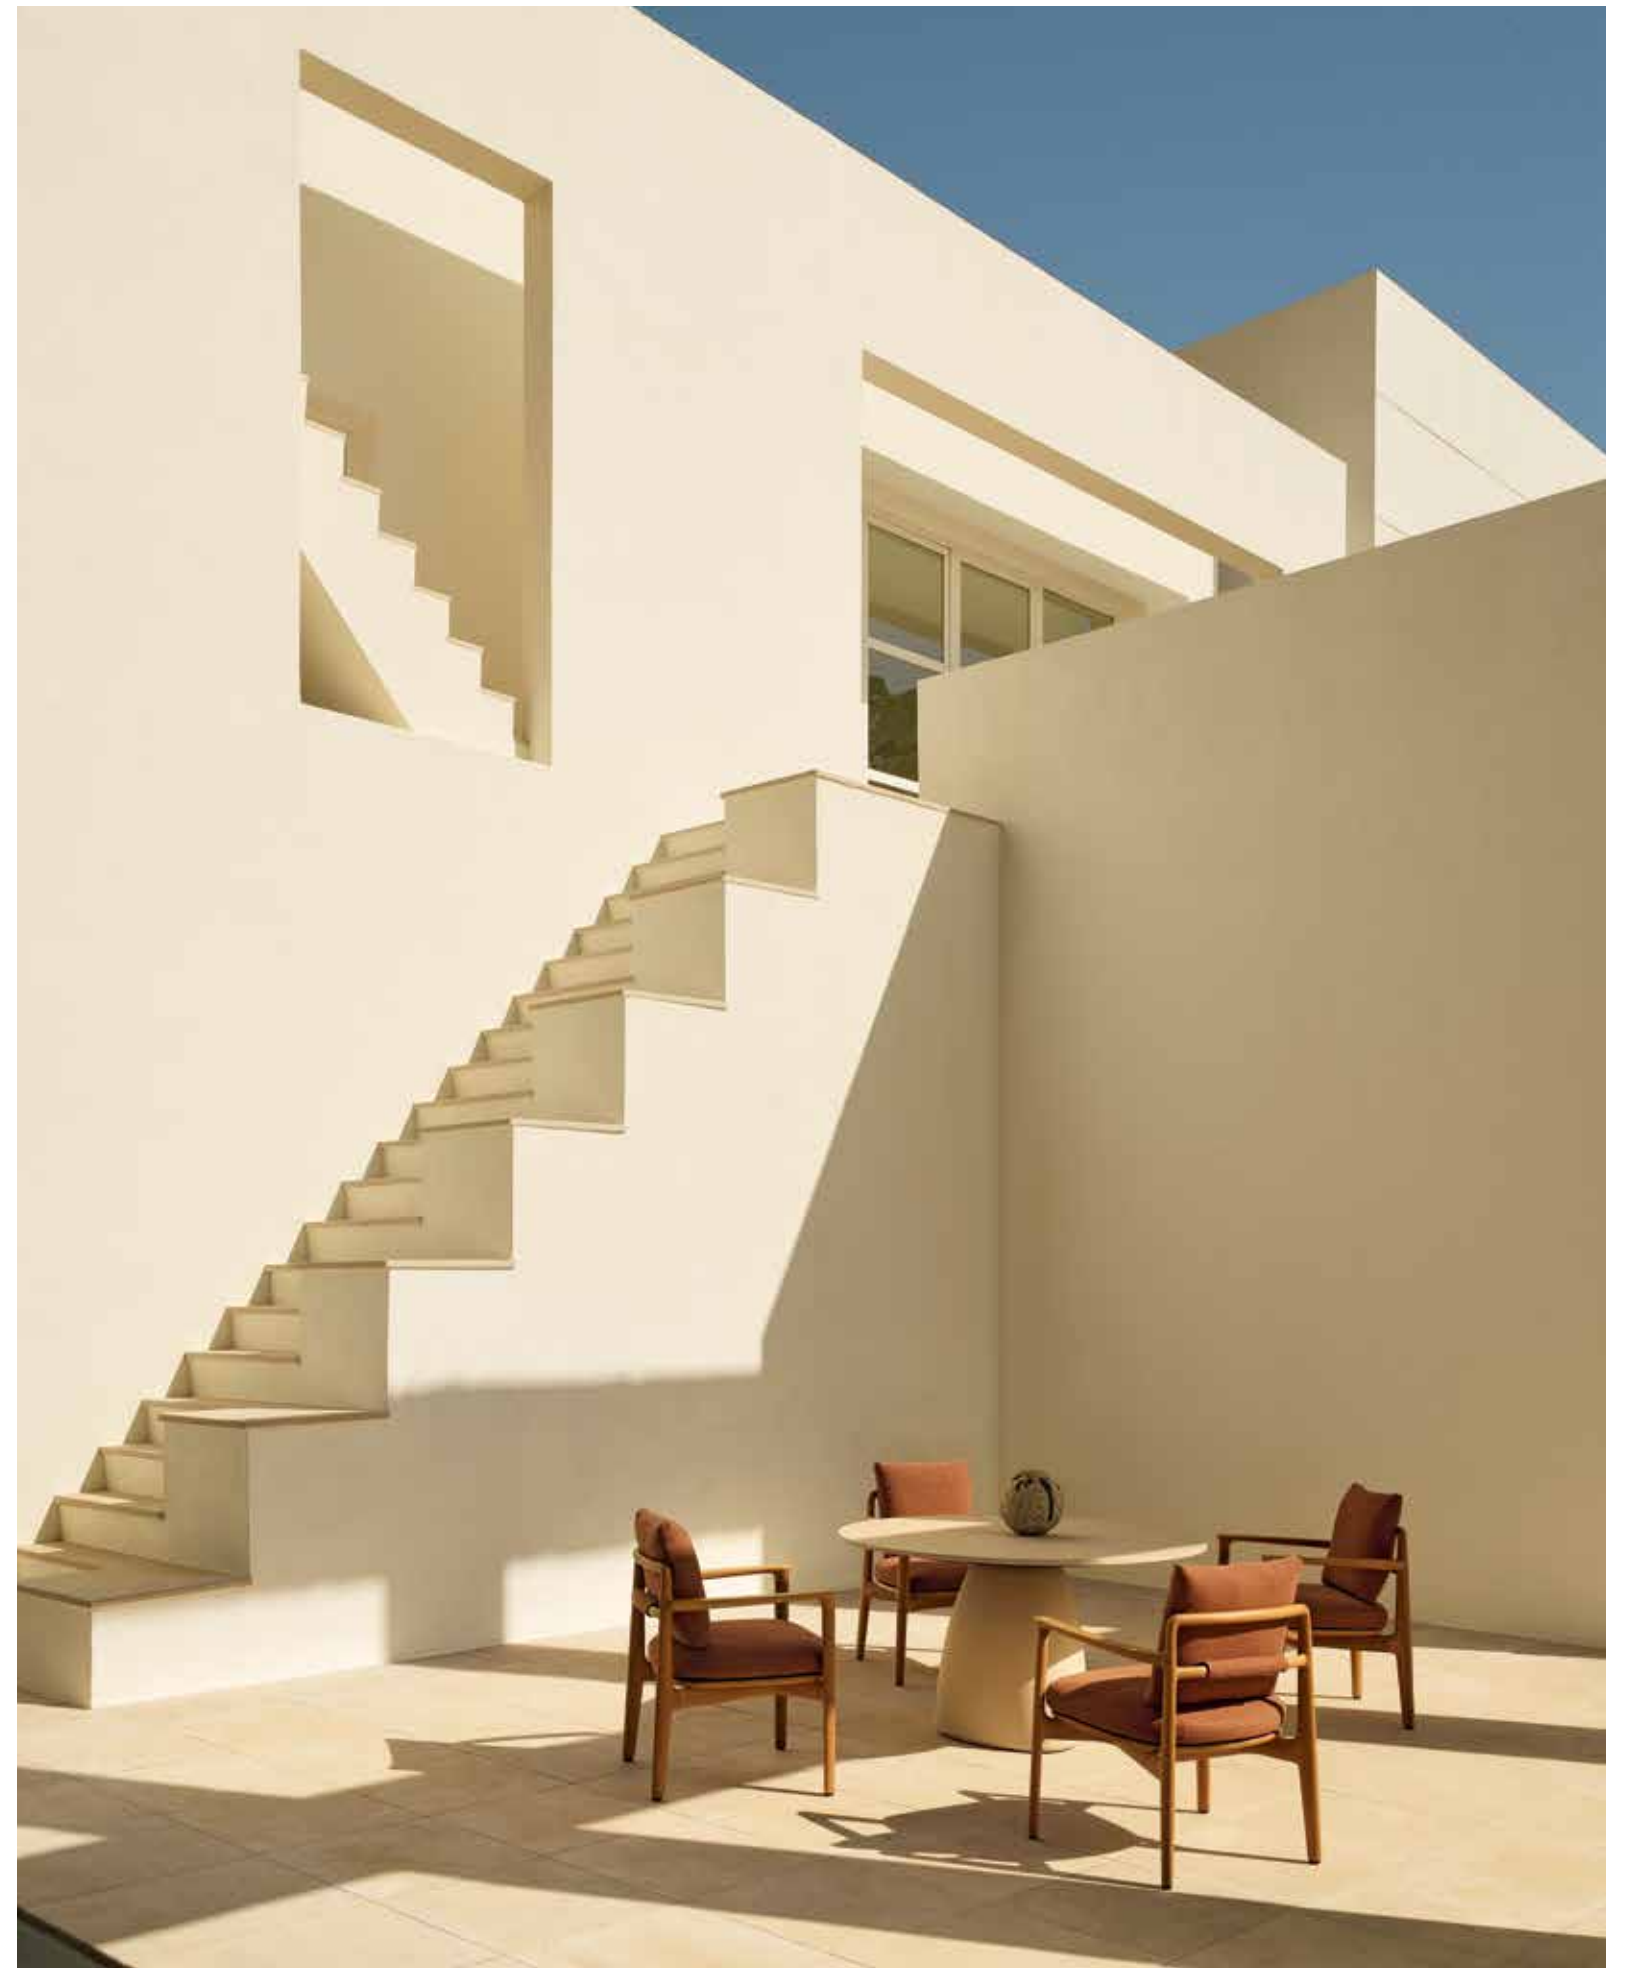

In questa pagina e nelle successive: tavolo Monolith nella versione bassa con piano e gambe in Cementoskin® crema. Sedie Magnolia nella versione bassa con struttura in massello di iroko naturale, rivestimento sfoderabile in tessuto Merak 19 mattone.

This and next pages: Monolith table in low version with top and legs in Cementoskin® crema. Magnolia chairs in low version with structure in solid natural iroko, removable cover in fabric Merak 19 mattone.