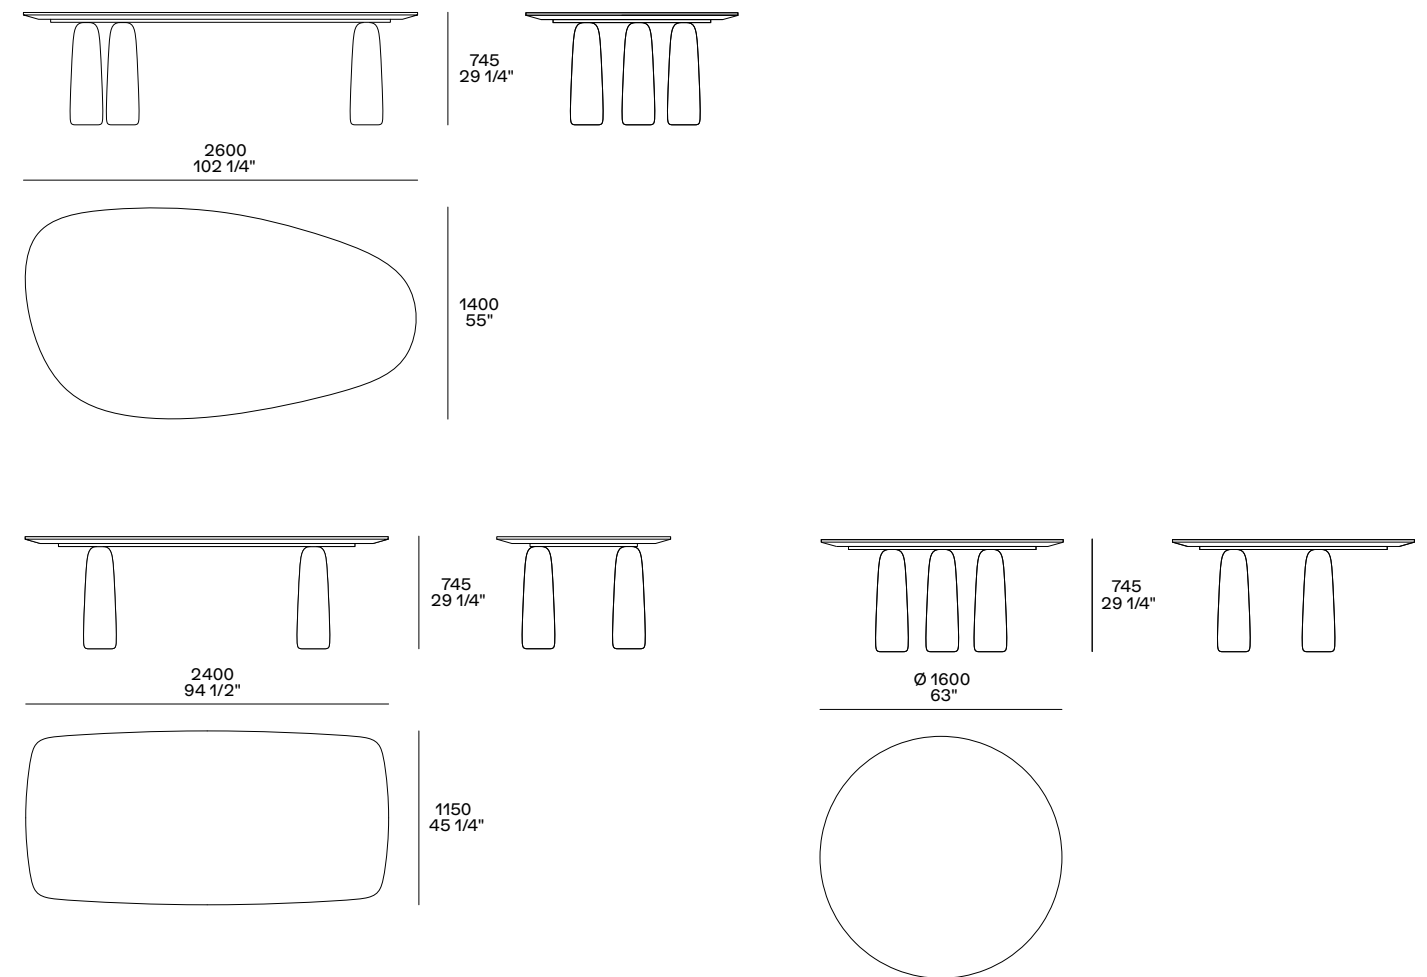

MONOLITH

Design Emmanuel Gallina

Piano e gambe in Cementoskin® nei colori crema, tortora e grafite. Piastra in acciaio inox verniciato in tinta.

Top and legs in Cementoskin® in the colours crema, tortora and grafite. Stainless steel plate painted in the same colour.