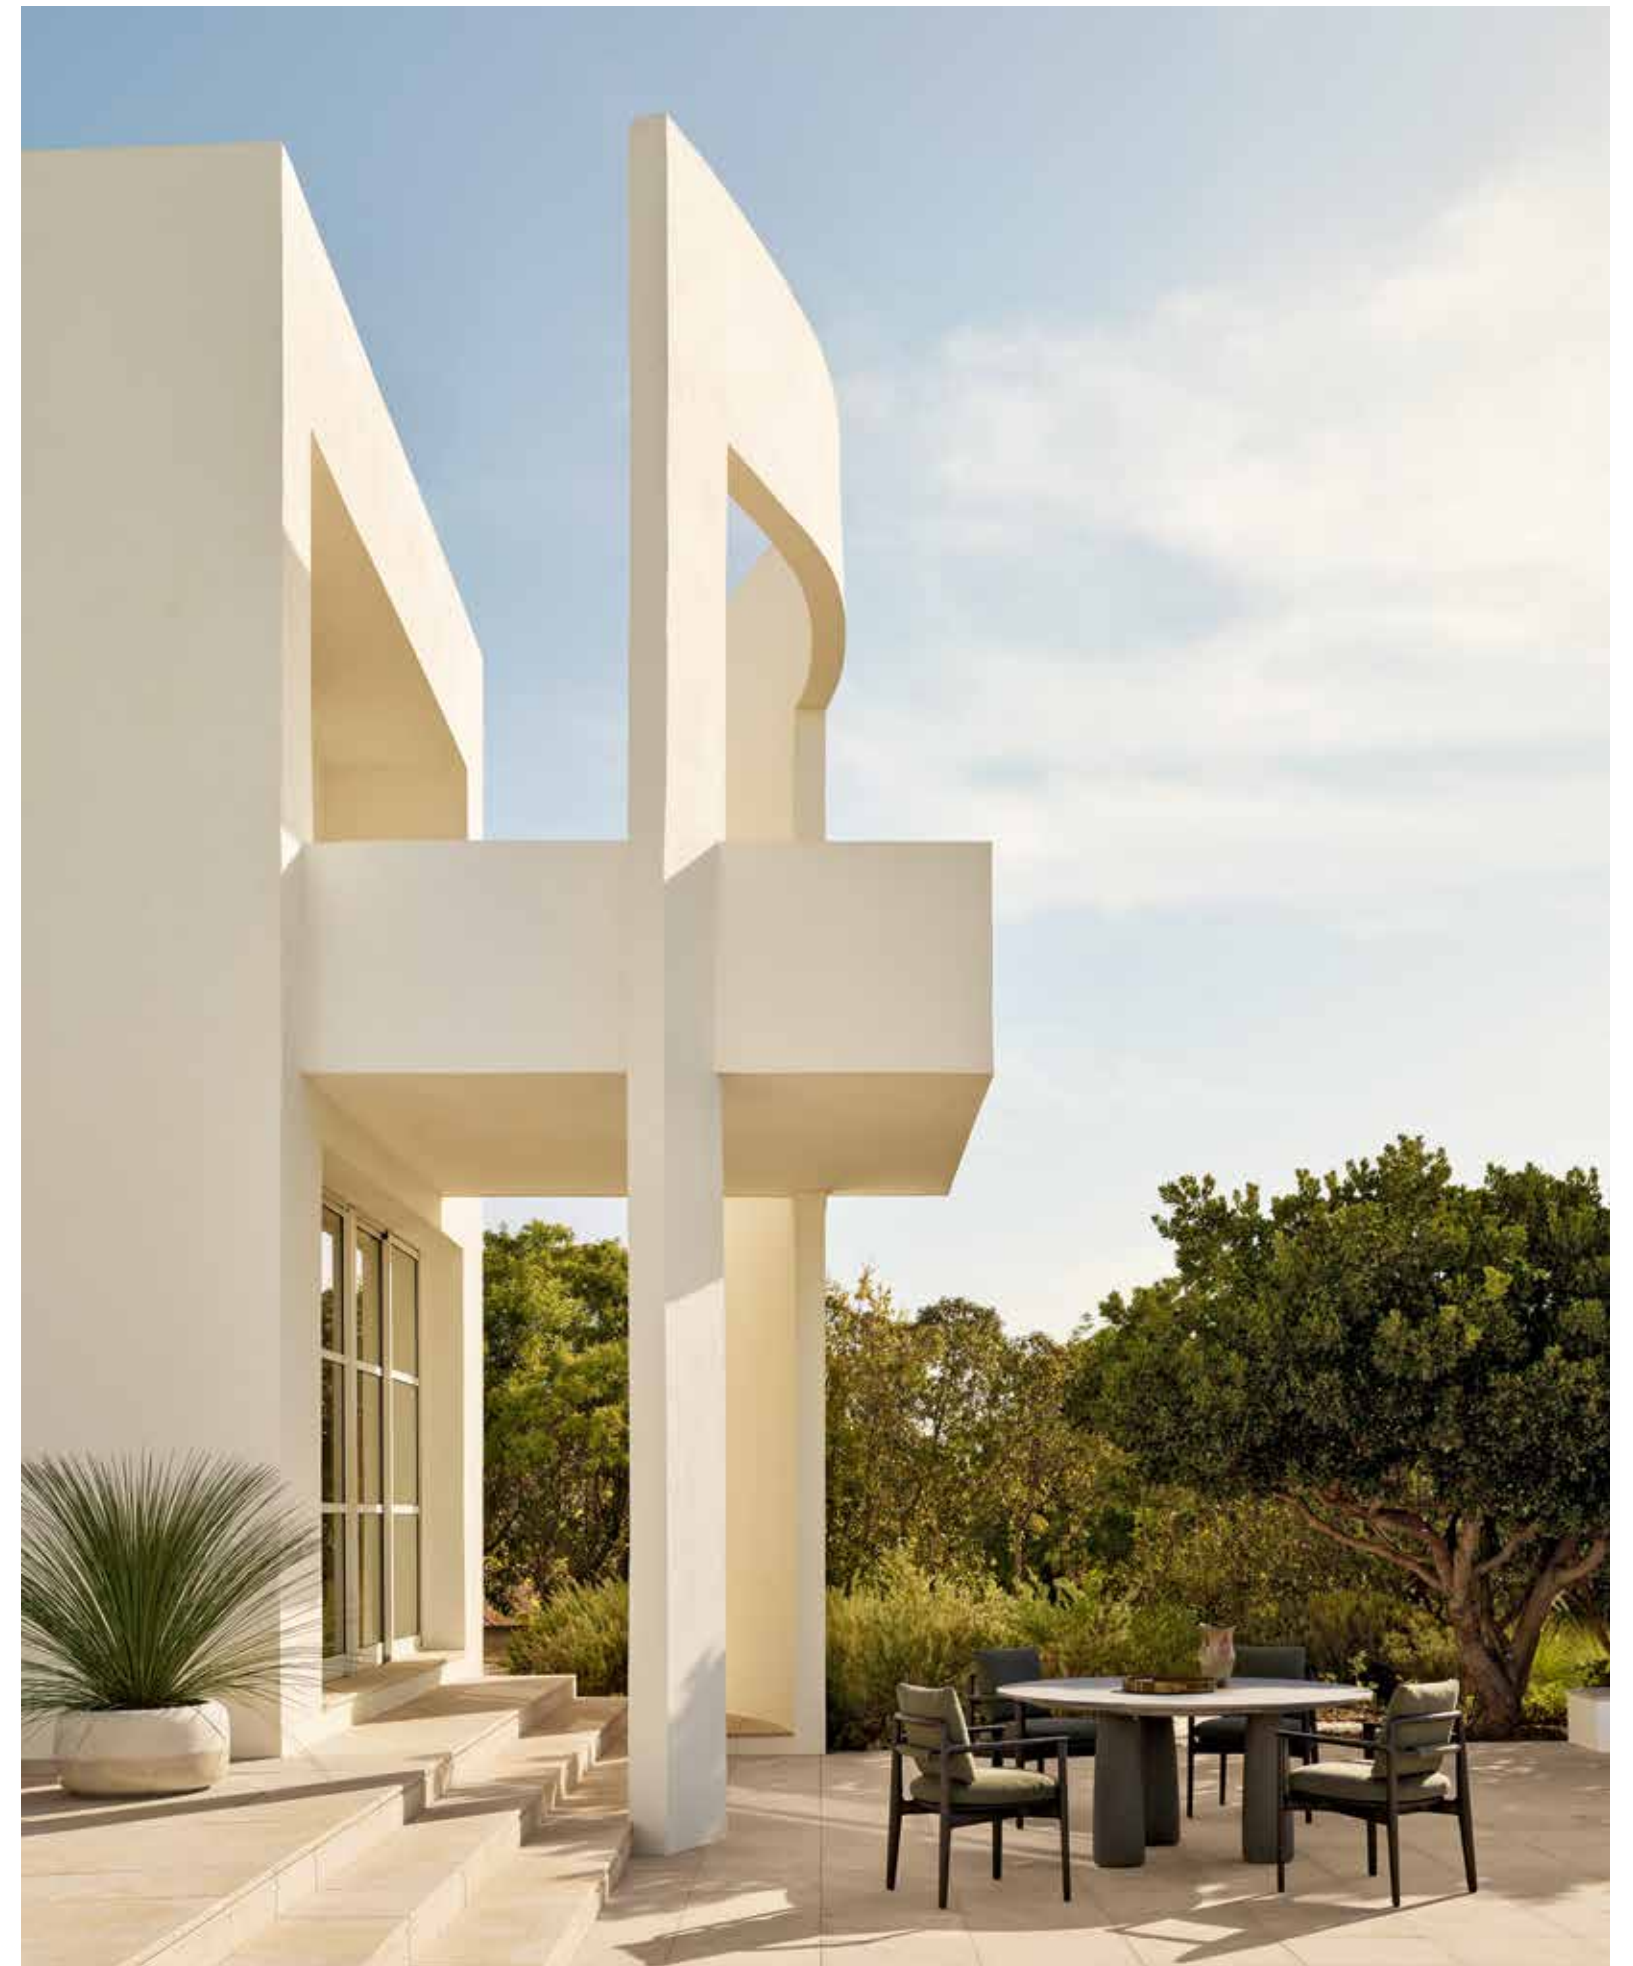

Poliform

MONOLITH

TABLES

Poliform

MONOLITH TABLES
DIGITAL CATALOGUE

La collezione Monolith si rifà all'aspetto immutabile e rassicurante del dolmen, entrando in connessione con la natura circostante. Il piano sottile, in Cementoskin® o in pietra basaltina, esaspera l'estetica monumentale e maestosa delle basi, mentre le linee arrotondate sostituiscono gli spigoli, offrendo una grande morbidezza visiva. Vero e proprio sistema, Monolith è disponibile in diverse dimensioni, con varie forme di piani.

The Monolith collection refers to the immutable and reassuring aspect of the dolmen, coming into connection with the surrounding nature. The thin top, in Cementoskin® or basalt stone, enhances the monumental and majestic aesthetics of the bases, while the rounded lines replace the edges, offering a great visual softness. A true system, Monolith is available in different sizes, with various forms of plans.

Nelle pagine precedenti: tavolo Monolith con piano e gambe in Cementoskin® tortora. Sedie Magnolia con struttura in massello di iroko naturale, rivestimento sfoderabile in tessuto Karif 02 burro. In questa pagina e nelle successive: tavolo Monolith con piano e gambe in Cementoskin® grafite. Sedie Magnolia con struttura in massello di iroko tinto nero, rivestimento sfoderabile in tessuto Merak 106 bosco.

Previous pages: Monolith table with top and legs in Cementoskin® tortora. Magnolia chairs with structure in solid natural iroko, removable cover in fabric Karif 02 burro. This and next pages: Monolith table with top and legs in Cementoskin® grafite. Magnolia chairs with structure in solid black stained iroko, removable cover in fabric Merak 106 bosco.