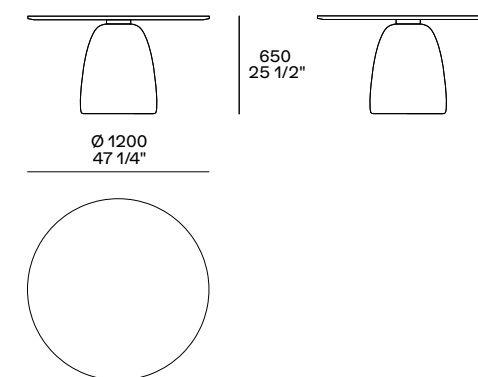

Tavolo nella versione bassa Table in low version