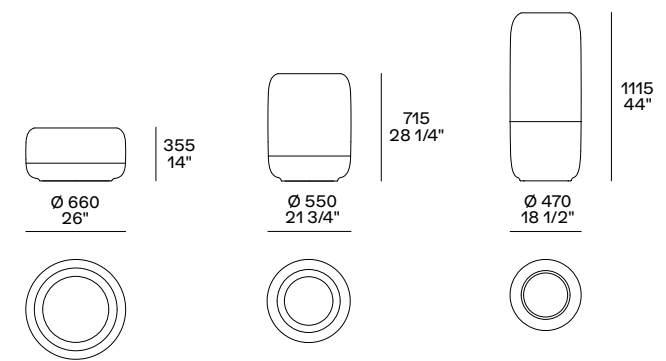

CREW

Design Jean-Marie Massaud

Vasi in grès smaltato opaco nei colori
sabbia e grafite con parte inferiore
smaltato lucido.

Vases in mat glazed gres in the
colours sabbia and grafite with glossy
glazed lower part.