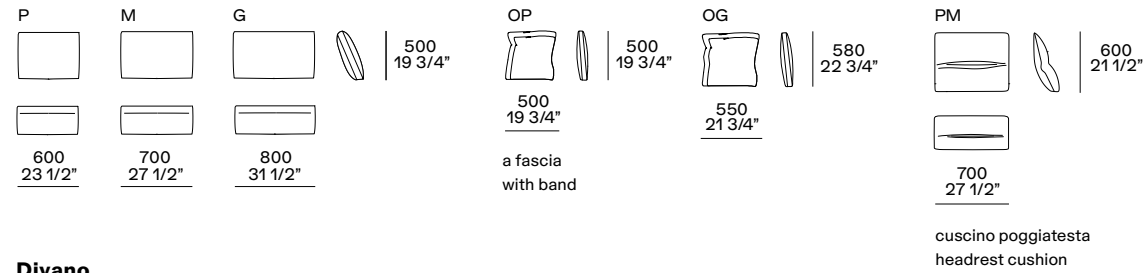

### Pouf centrostanza Freestanding pouf

terminale sx-dx  
lt-rt end unit

terminale penisola sx-dx  
lt-rt peninsula end unit

chaise longue sx-dx  
lt-rt chaise longue

**Cuscini schienale**  
**Backrest cushions**