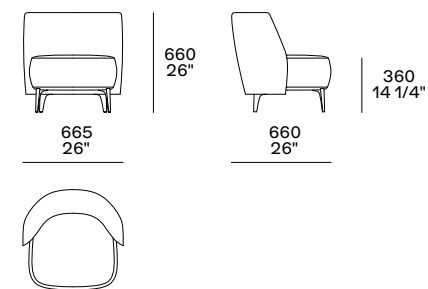

Poltrona Armchair

cuscinio opzionale per divano
optional cushion for sofa