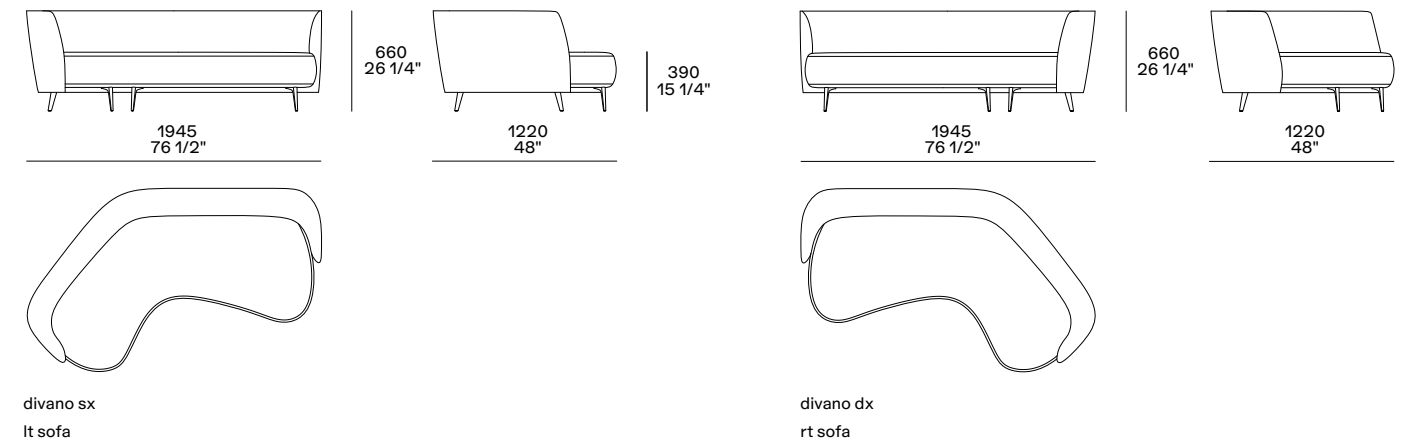

Divano Sofa