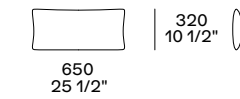

Poltrona Armchair

cuscinio opzionale per divano
optional cushion for sofa