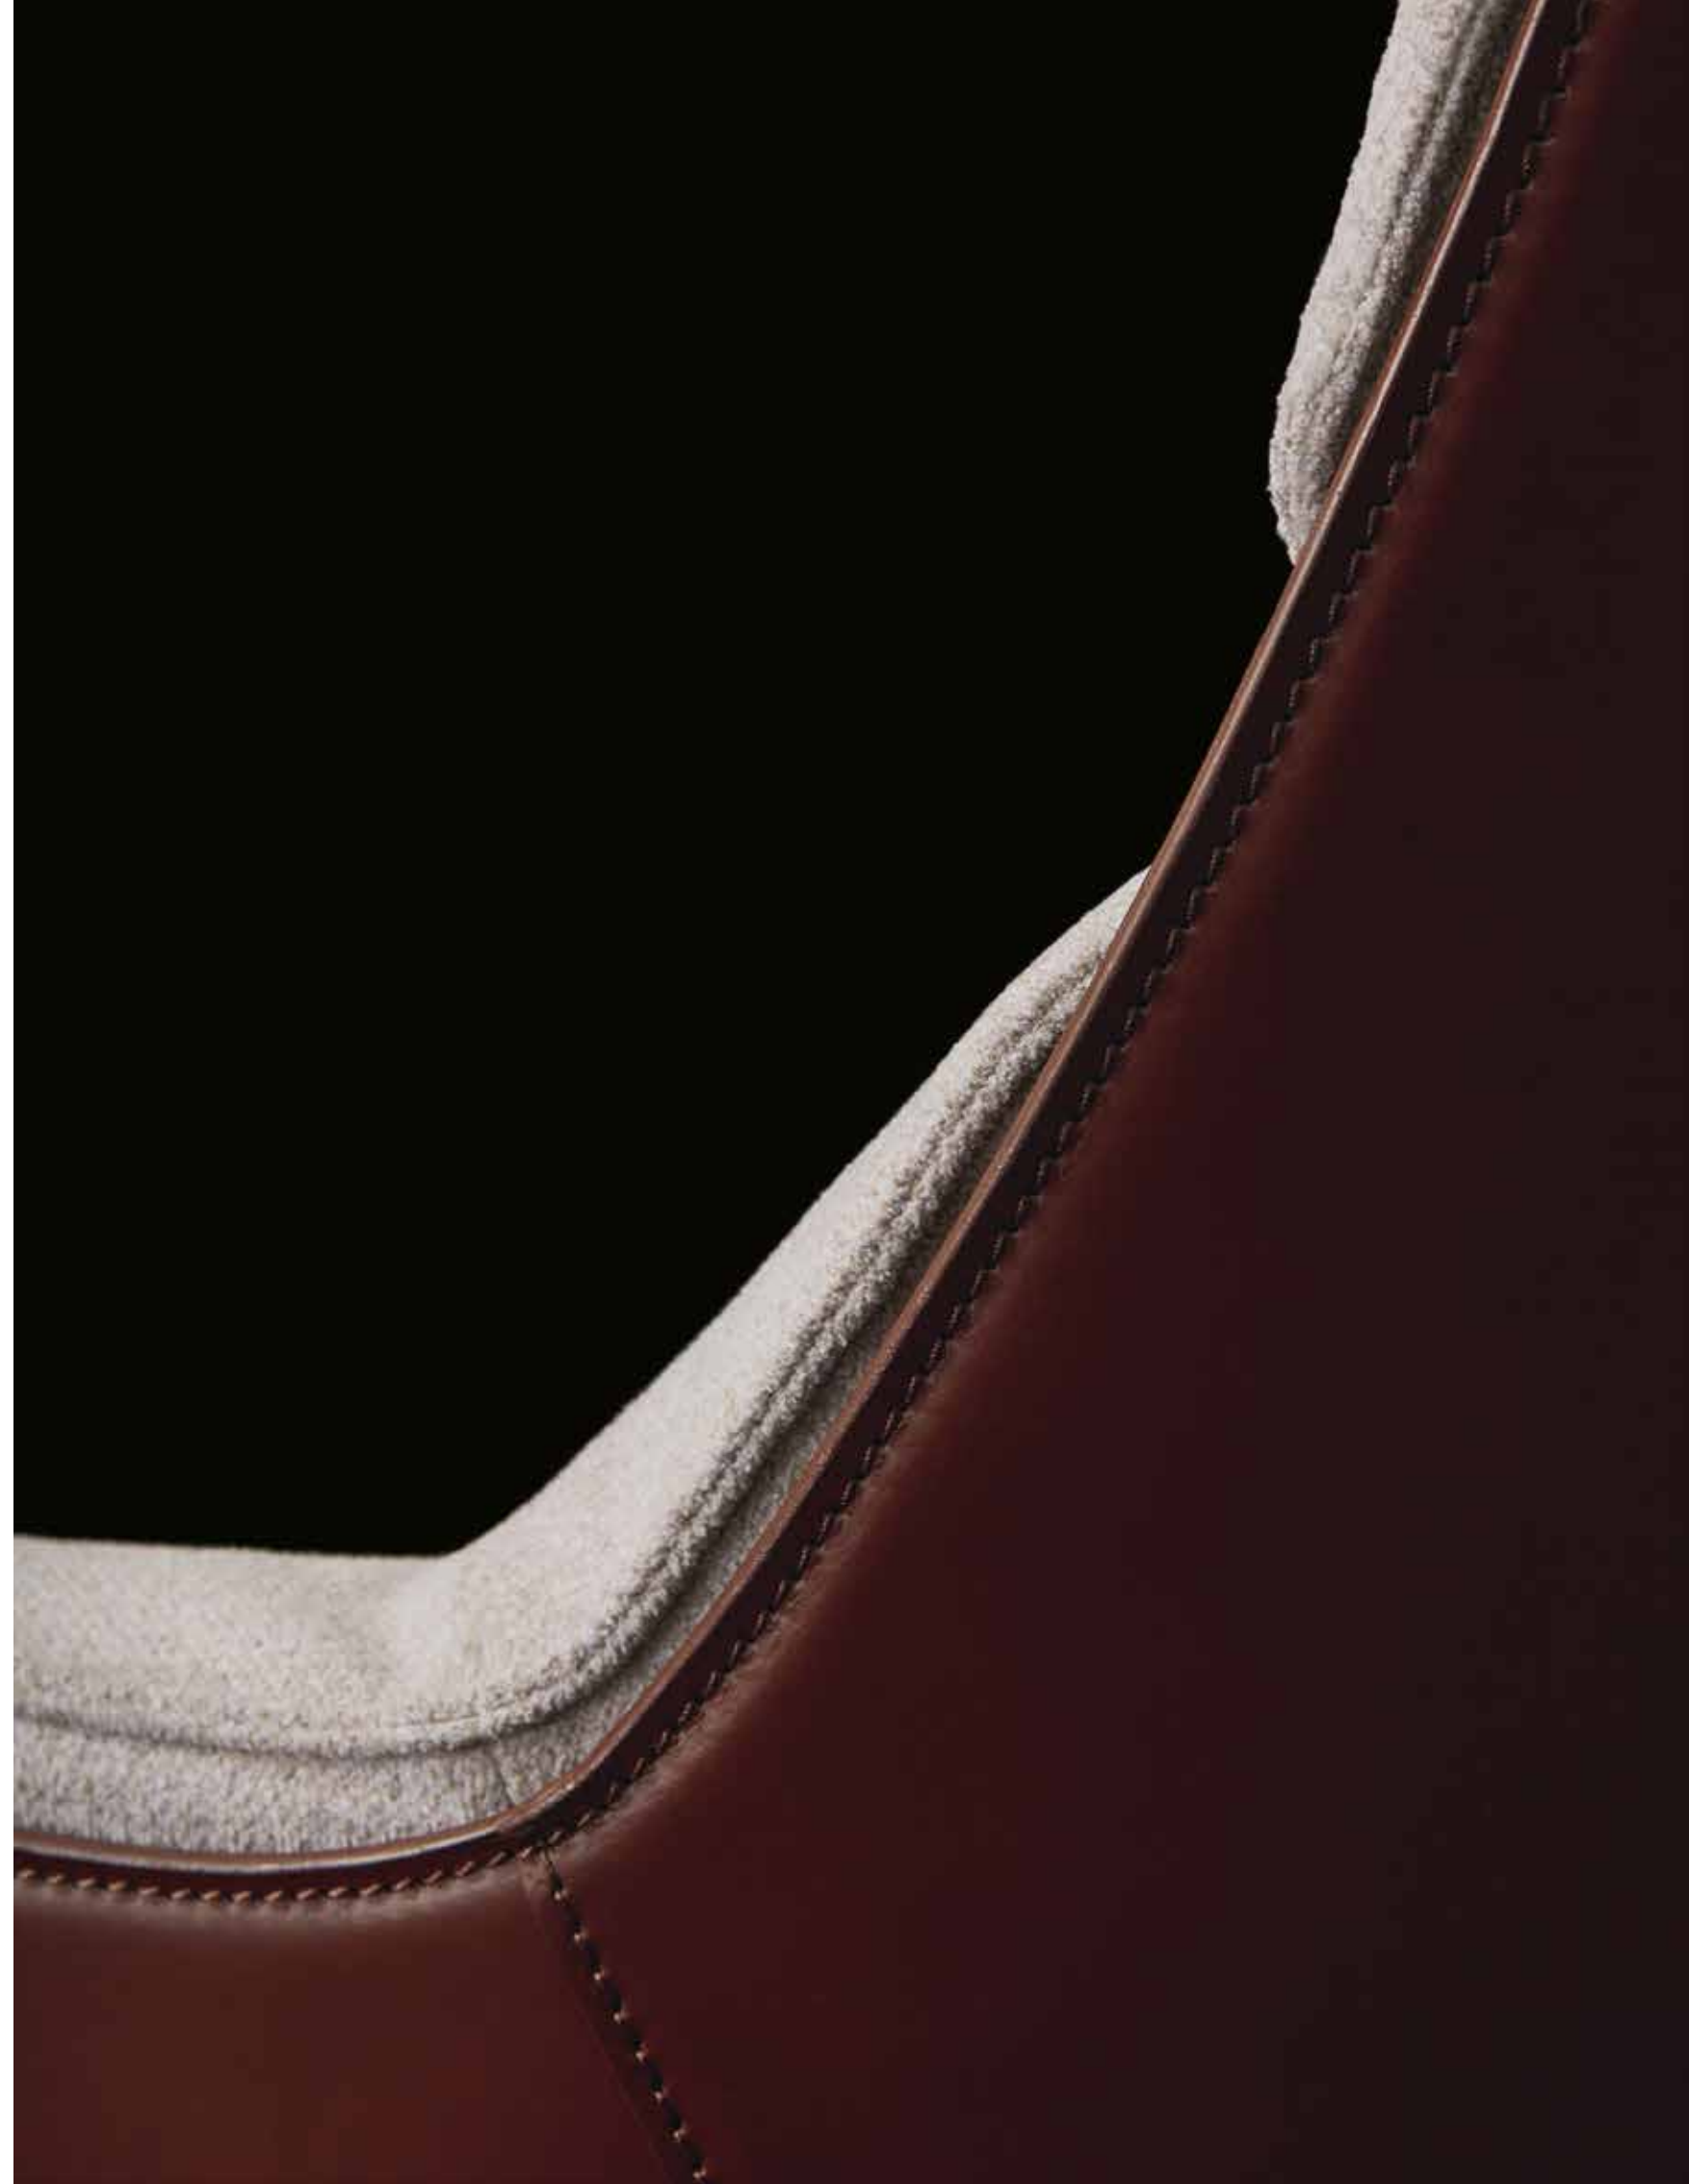

ARMCHAIR

Linee morbide, forme avvolgenti e volumi ancora più generosi per la poltrona Kaori, che Jean-Marie Massaud reinterpreta in una nuova versione con schienale alto. La poltrona, anche con meccanismo girevole, si caratterizza per la perfetta integrazione tra scocca esterna in cuoio e scocca interna, imbottita e rivestita. Per il massimo comfort è disponibile il pouf coordinato.

Soft lines, enveloping shapes and even more generous volumes for the Kaori armchair, which Jean-Marie Massaud reinterprets in a new version with a high backrest. The armchair, also featuring a swivel mechanism, is characterized by the perfect integration of the outer leather shell with the inner shell, which is upholstered and covered. A matching pouf is available for maximum comfort.