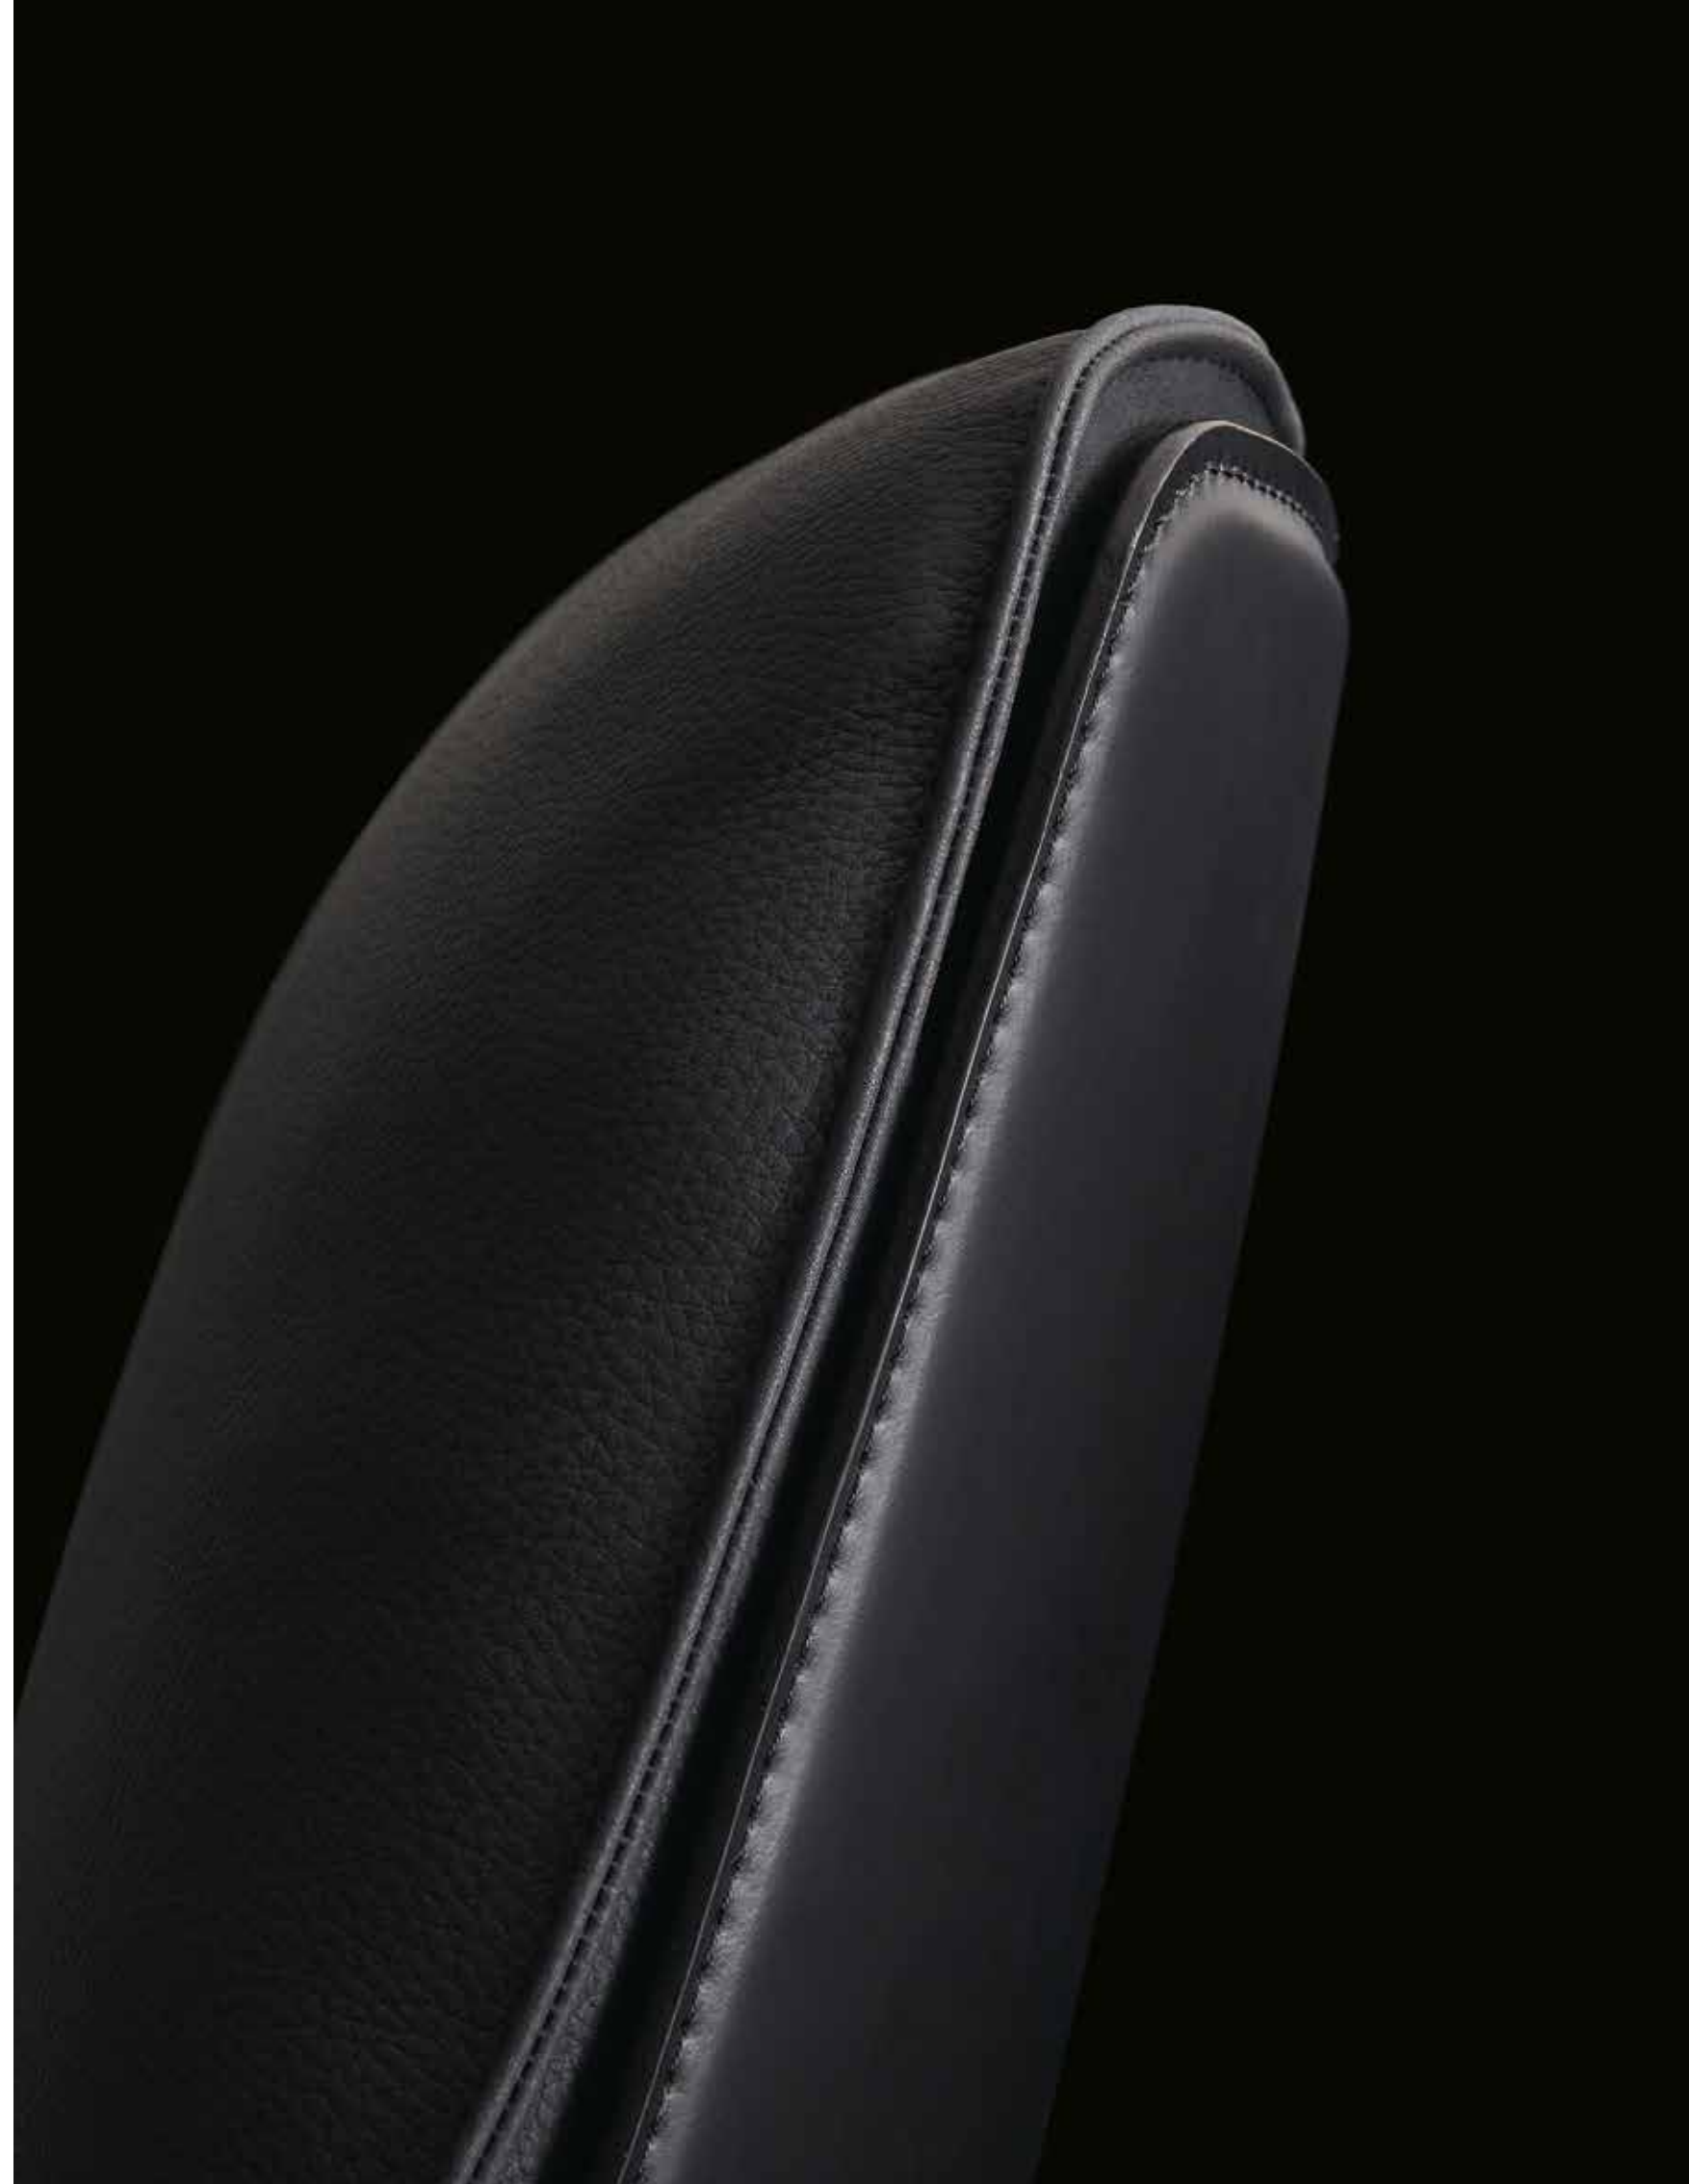

Nella pagina precedente: poltrone Kaori Lounge, a sinistra con scocca esterna e basamento in cuoio 07 castagna, scocca interna e seduta in tessuto sfoderabile Agadir 01 sabbia. A destra, con scocca esterna e basamento in cuoio 02 nero, scocca interna e seduta in pelle sfoderabile Silk 08 nero, entrambe con base girevole e piedini brown nickel opaco. In questa pagina e nella successiva: poltrona Kaori Lounge con scocca esterna e basamento in cuoio 02 nero, scocca interna e seduta in pelle sfoderabile Silk 08 nero, base girevole e piedini brown nickel opaco. Pouf poggiapiedi con basamento in cuoio 02 nero, rivestimento in pelle sfoderabile Silk 08 nero, piedini brown nickel opaco.

Previous pages: Kaori Lounge armchairs, to the left with outer shell and base in hide 07 castagna, inner shell and seat in removable fabric Agadir 01 sabbia. To the right, with outer shell and base in hide 02 nero, inner shell and seat in removable leather Silk 08 nero, both with swivel base and mat brown nickel feet. This and next page: Kaori Lounge armchair with outer shell and base in hide 02 nero, inner shell and seat in removable leather Silk 08 nero, swivel base and mat brown nickel feet. Footrest pouf with base in hide 02 nero, cover in removable leather Silk 08 nero, mat brown nickel feet.