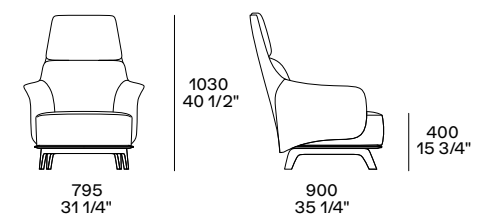

basamento fisso
fixed base

Pouf

Seduta in poliuretano flessibile a quote differenziate e prriverestimento parti in tela cotone con piuma. Sottosedile in legno e derivati rivestito in cuoio colori. Basamento fisso in acciaio verniciato brown nickel opaco, piedi in alluminio verniciato brown nickel opaco. Rivestimento in tessuto o pelle sfoderabile.

Pouf

Seat in flexible polyurethane with differentiated densities and pre-cover with parts in cotton canvas with down. Underseat structure in wood and wood-derivatives covered in hide in the sample colours. Fixed base in mat brown nickel painted steel, feet in mat brown nickel painted aluminium. Removable cover in fabric or leather.