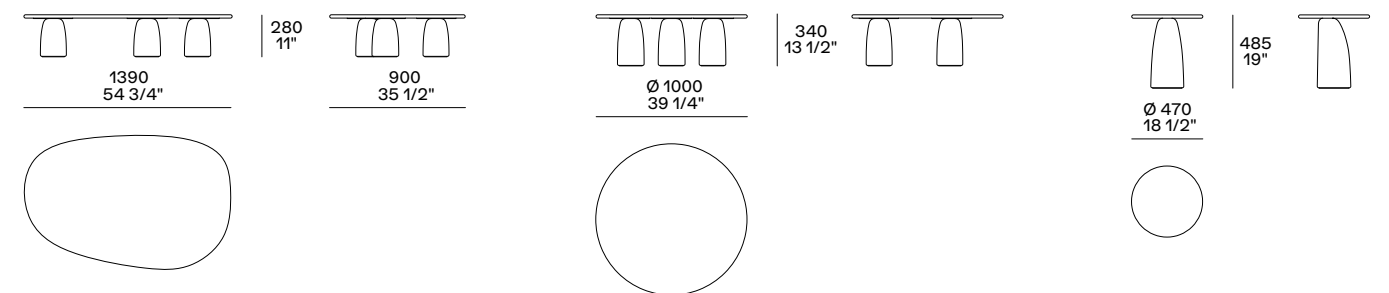

STRATA

Design Emmanuel Gallina

Tavolini con gambe in massello tinto olmo nero o in marmo levigato travertino classico. Piano in olmo nero o marmo levigato e lucido (escluso emperador dark e travertino iraniano).

Piano in vetrofusione fumé o bronzo con distanziale in acciaio inox verniciato brown nickel opaco, disponibile solo per tavolini con gambe in massello tinto olmo nero.

Coffe tables with legs in solid wood stained black elm or in mat marble travertino classico. Top in black elm or mat and glossy marble (except emperador dark and travertino iraniano).

Top in fused glass fumé or bronzo with spacer in stainless steel painted mat brown nickel, available only for coffe tables with legs in solid wood stained black elm.

Piano in legno o marmo Top in wood or marble