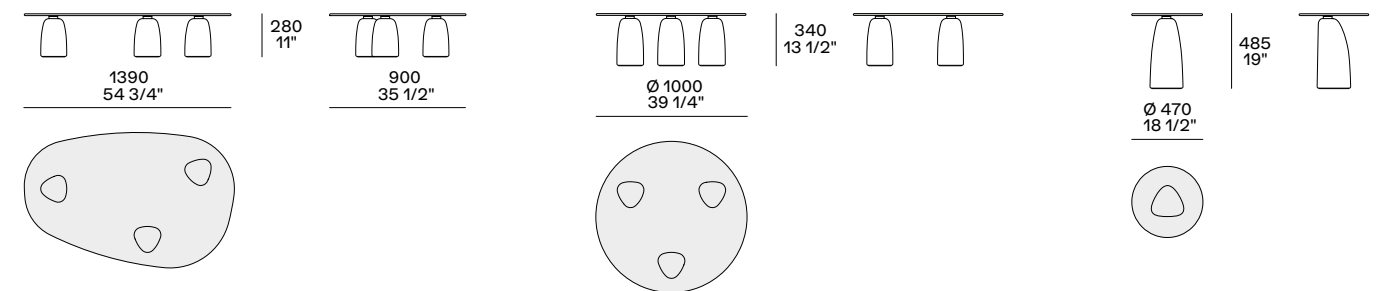

Piano in vetro Top in glass