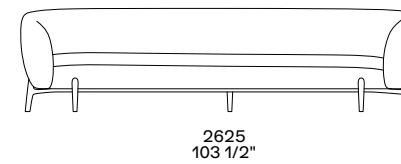

Cuscinatura consigliata Recommended cushions

835
33"

2220
87 1/4"

2 cuscini schienale, 1 cuscino opzionale
2 backrest cushions, 1 optional cushion

Poltrona Armchair

690
27 1/4"

410
16 1/4"

380
15"

cuscino schienale
backrest cushion

Divano inclinato Angled sofa

690
27 1/4"

420
16 1/2"

540
21 1/4"

cuscino schienale
backrest cushion

440
17 1/4"

cuscino opzionale
optional cushion