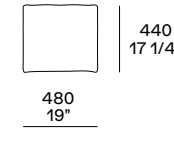

Cuscinatura consigliata Recommended cushions

835
33"

2220
87 1/4"

2 cuscini schienale, 1 cuscino opzionale
2 backrest cushions, 1 optional cushion

Poltrona Armchair

690
27 1/4"

410
16 1/4"

380
15"

cuscino schienale
backrest cushion

Divano inclinato Angled sofa

690
27 1/4"

420
16 1/2"

540
21 1/4"

cuscino schienale
backrest cushion

440
17 1/4"

cuscino opzionale
optional cushion