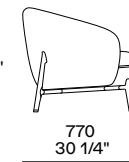

Cuscinatura consigliata Recommended cushions

835
33"

2220
87 1/4"

2 cuscini schienale, 1 cuscino opzionale
2 backrest cushions, 1 optional cushion

Poltrona Armchair

690
27 1/4"

410
16 1/4"

380
15"

cuscino schienale
backrest cushion

Divano inclinato Angled sofa

690
27 1/4"

420
16 1/2"

540
21 1/4"

cuscino schienale
backrest cushion

440
17 1/4"

cuscino opzionale
optional cushion