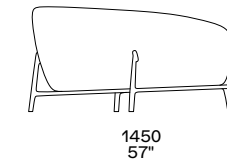

Cuscinatura consigliata Recommended cushions

835
33"

2220
87 1/4"

2 cuscini schienale, 1 cuscino opzionale
2 backrest cushions, 1 optional cushion

Poltrona Armchair

690
27 1/4"

410
16 1/4"

380
15"

cuscino schienale
backrest cushion

Divano inclinato Angled sofa

690
27 1/4"

420
16 1/2"

540
21 1/4"

cuscino schienale
backrest cushion

440
17 1/4"

cuscino opzionale
optional cushion