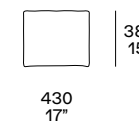

Cuscinatura consigliata Recommended cushions

835
33"

2220
87 1/4"

2 cuscini schienale, 1 cuscino opzionale
2 backrest cushions, 1 optional cushion

Poltrona Armchair

690
27 1/4"

410
16 1/4"

380
15"