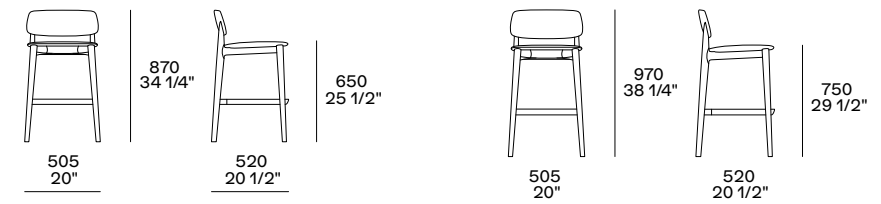

CURVE

Design Emmanuel Gallina

Struttura in massello finitura rovere spessart o tinto olmo nero. Seduta in legno e derivati con inserto in poliuretano flessibile. Schienale in poliuretano compatto con inserto in poliuretano flessibile. Rivestimento non sfoderabile in tessuto o pelle. Poggiapiedi in legno con inserto in acciaio inox.

Structure in solid wood spessart oak or stained black elm. Seat in wood and wood-derivatives with flexible polyurethane insert. Back in compact polyurethane with flexible polyurethane insert. Non-removable cover in fabric or leather. Footrest in wood with insert in stainless steel.

A sinistra e nelle pagine precedenti: sgabelli Curve, nelle due versioni alta e bassa, rivestimento non sfoderabile in pelle Silk 02 beige e in tessuto Altair 06 senape, entrambi con struttura in olmo nero e poggiapiedi in acciaio inox.

Left and previous pages: Curve stools, in the two versions high and low, non-removable cover in leather Silk 02 beige and in fabric Altair 06 senape, both with structure in black elm and footrest in stainless steel.