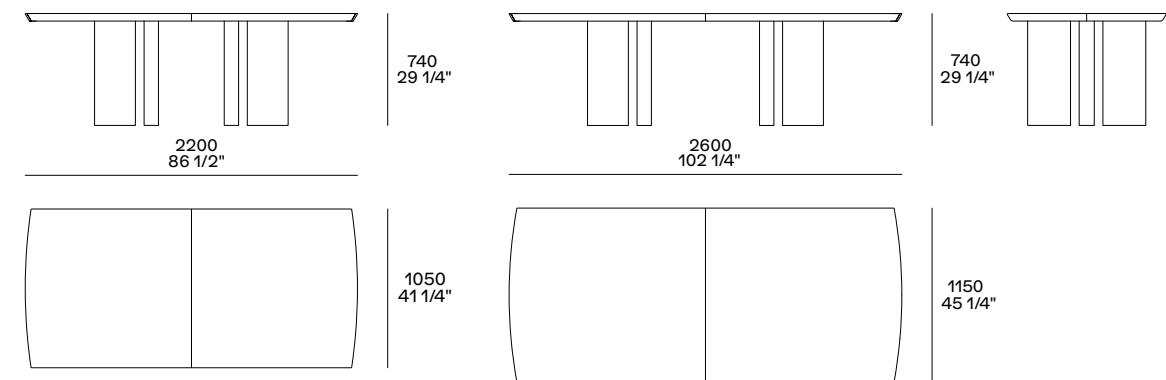

Piano marmo Marble top