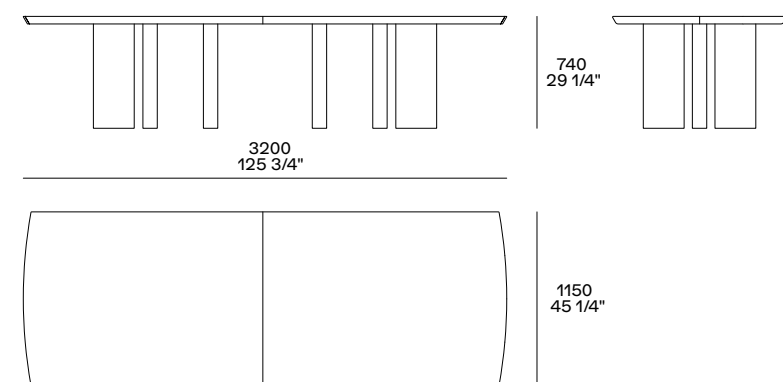

Piano marmo Marble top