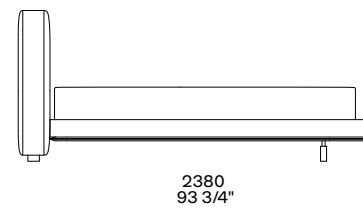

BRERA

Design Jean-Marie Massaud

Letto

Testata in legno e derivati con imbottitura in poliuretano flessibile a quote differenziate con prriverestimento in fibra di poliestere e rivestimento in tessuto o pelle sfoderabile. Base letto in legno massello con imbottitura in poliuretano flessibile monoquota, prriverestimento in fibra di poliestere, rivestimento in tessuto e pelle sfoderabile o in cuoio colori non sfoderabile. Cornice perimetrale in cuoio colori non sfoderabile, piedini in materiale plastico. Interruttore luce, presa elettrica, presa USB e USB-2 opzionali, integrati nella testata, esclusa versione l 2570.

Predisposto per materassi:

l 1800-2000 x p 2000

King size

letto l 2150 x p 2410

materasso l 1930 x p 2030

Tipologia di rete:

- rete fissa
- sommier

Bed

Headboard in wood and wood-derivatives with padding in multi-density flexible polyurethane, pre-cover in polyester fibre and cover in removable fabric or leather. Bed frame in solid wood with padding in single-density flexible polyurethane, pre-cover in polyester fibre, final cover in removable fabric and leather or in non removable hide in the sample colours. Perimeter frame in non-removable hide in the sample colours, feet in plastic material. Light switch, electrical socket, USB socket and USB-2 optional, integrated in the headboard, except version w 101 1/4".

For mattresses:

w 70 3/4"-78 3/4" x d 78 3/4"

King size

bed w 84 3/4" x d 95"

mattress w 76" x d 80"

Bedstead type:

- fixed bedstead
- sommier

Comodini

Struttura e frontali in rovere spessart o olmo nero. Top in rovere spessart, olmo nero o in marmo levigato e lucido (escluso travertino classico, travertino iraniano, emperador dark e zecevo).

Night tables