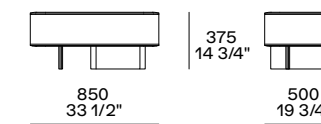

destra - un cassetto
right - one drawer

sinistra - un cassetto
left - one drawer