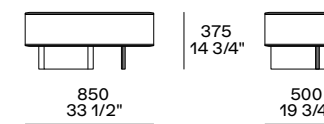

destra - un cassetto
right - one drawer

sinistra - un cassetto
left - one drawer