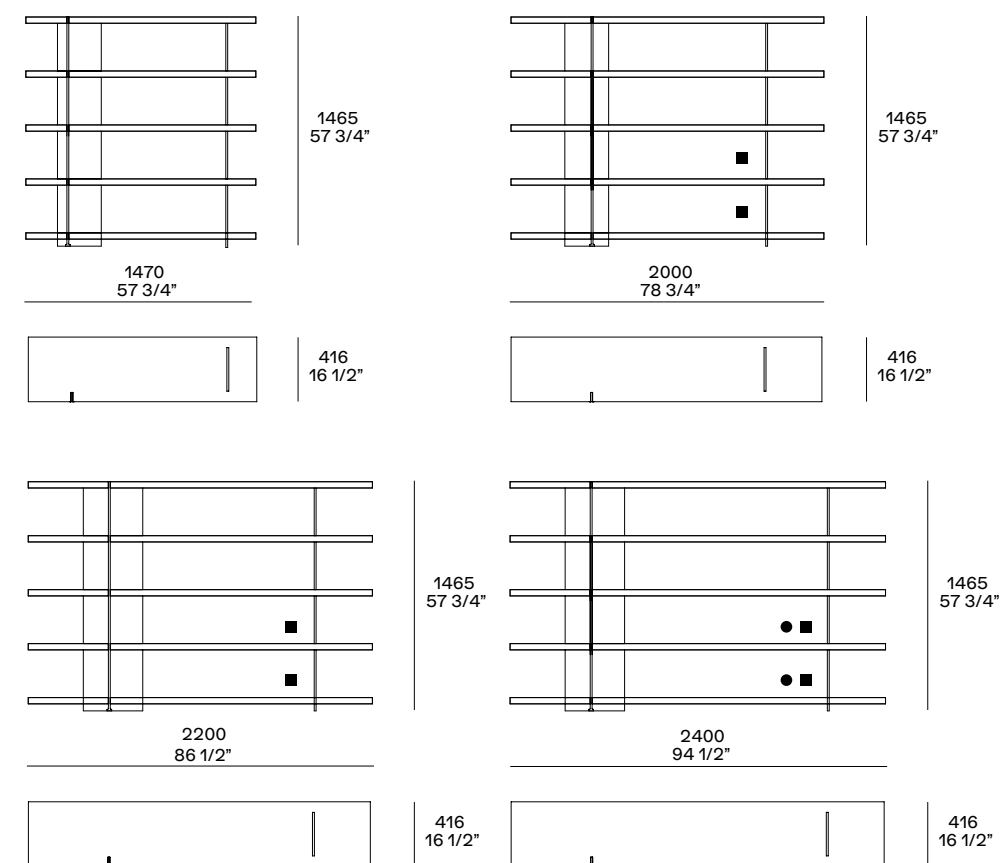

Librerie h 775 Bookcases h 775 - 30 1/2"