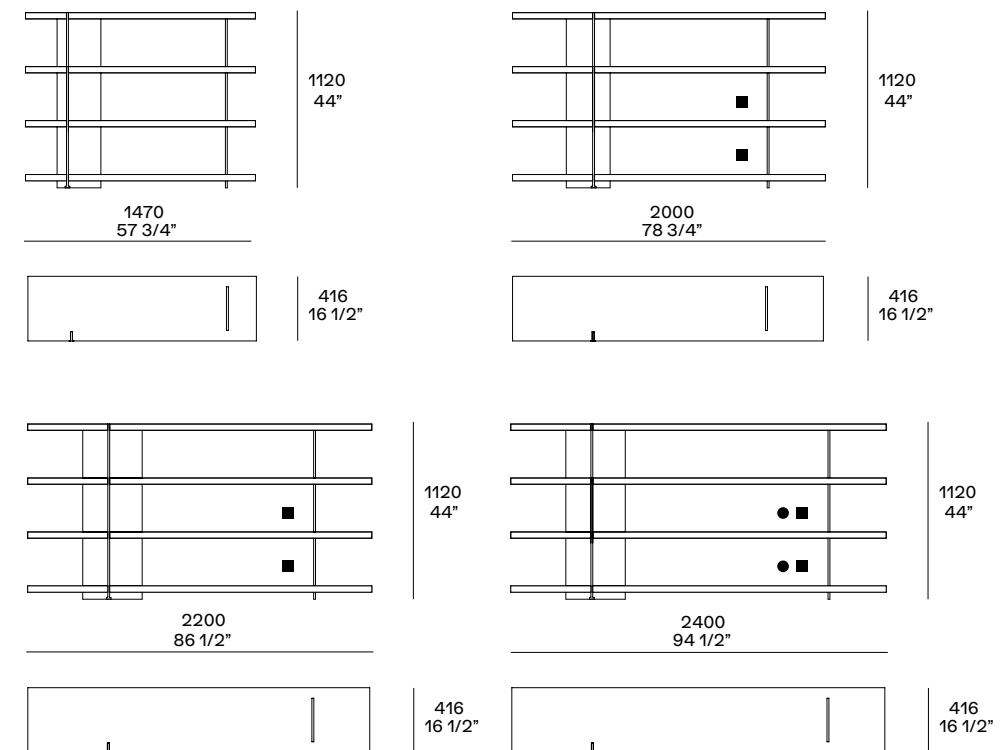

Librerie h 1120 Bookcases h 1120 - 44"