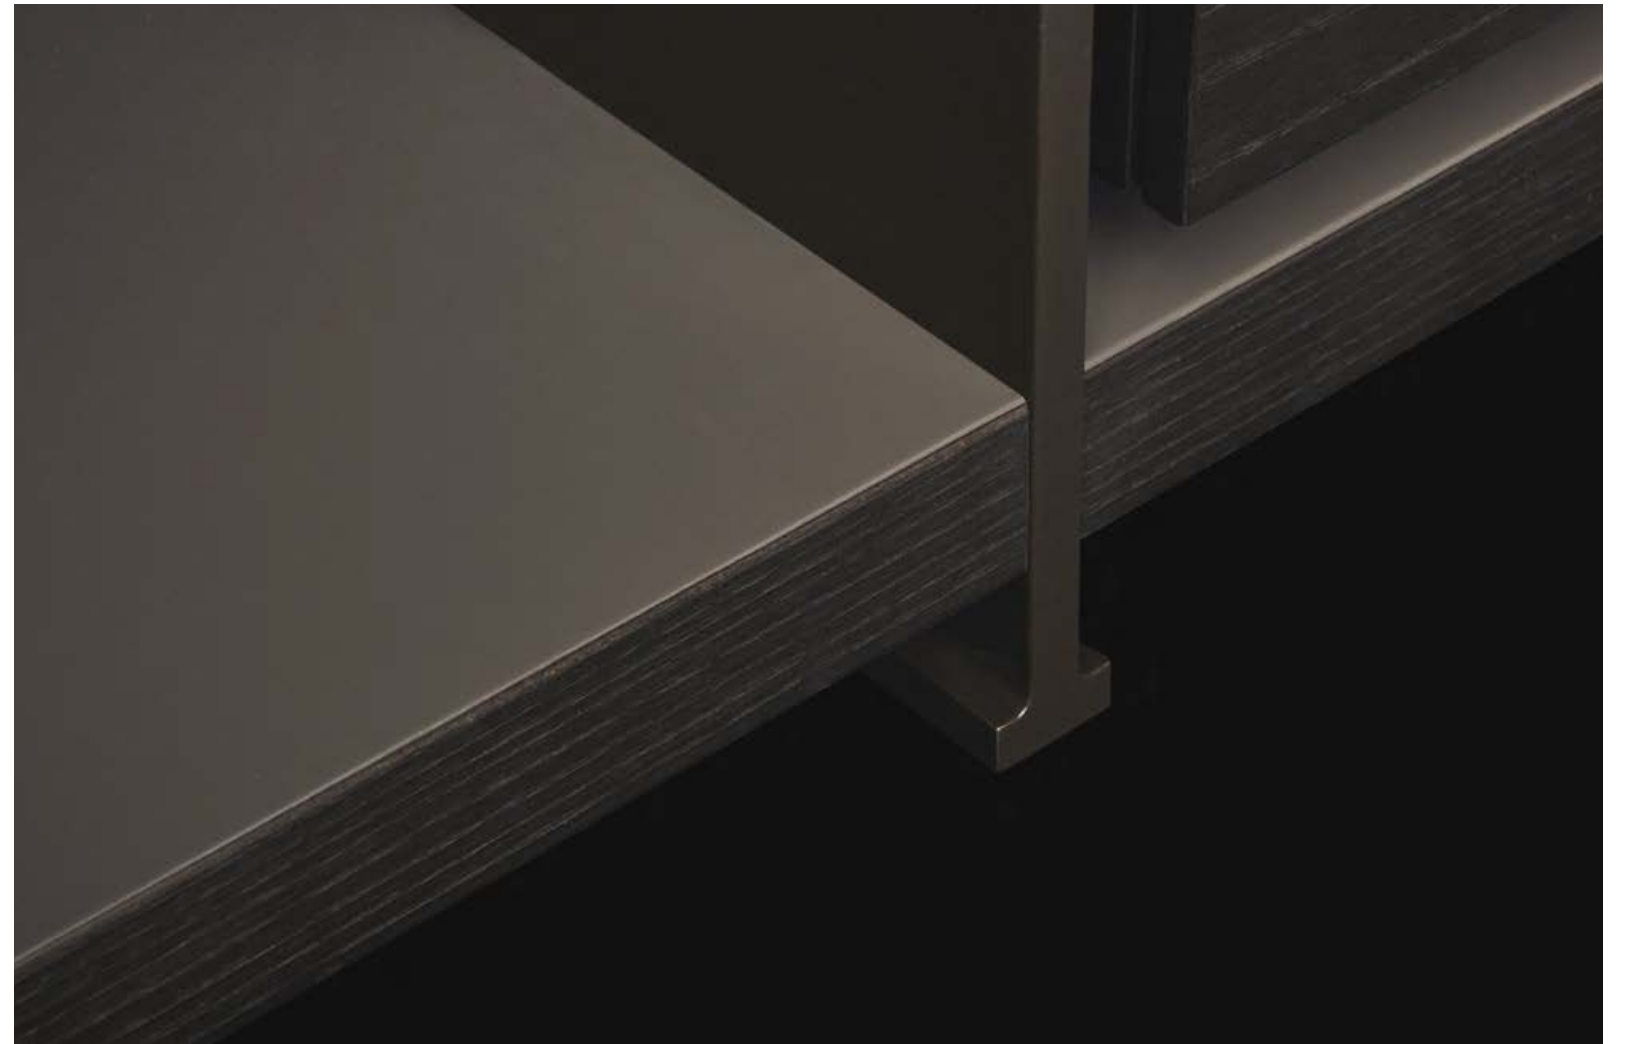

Nella pagina introduttiva: madia Bristol in rovere spessart, inserti e piedini in brown nickel opaco, vani a giorno e contenitori laccato opaco carbone. Nella pagina precedente: madie Bristol laccato lucido visone, inserti e piedini in brown nickel opaco e contenitori in rovere spessart. Qui e nella pagina successiva: madia Bristol in olmo nero con interno struttura laccato lucido visone, inserti e piedini in brown nickel lucido, contenitore in olmo nero.

Introduction page: Bristol sideboard in spessart oak, inlays and feet in mat brown nickel, carbone mat lacquered open compartments and storage units. Previous page: visone glossy lacquered Bristol sideboards, inlays and feet in mat brown nickel and storage units in spessart oak. This and next page: Bristol sideboard in black elm with visone glossy lacquered inner structure, inlays and feet in glossy brown nickel, storage unit in black elm.