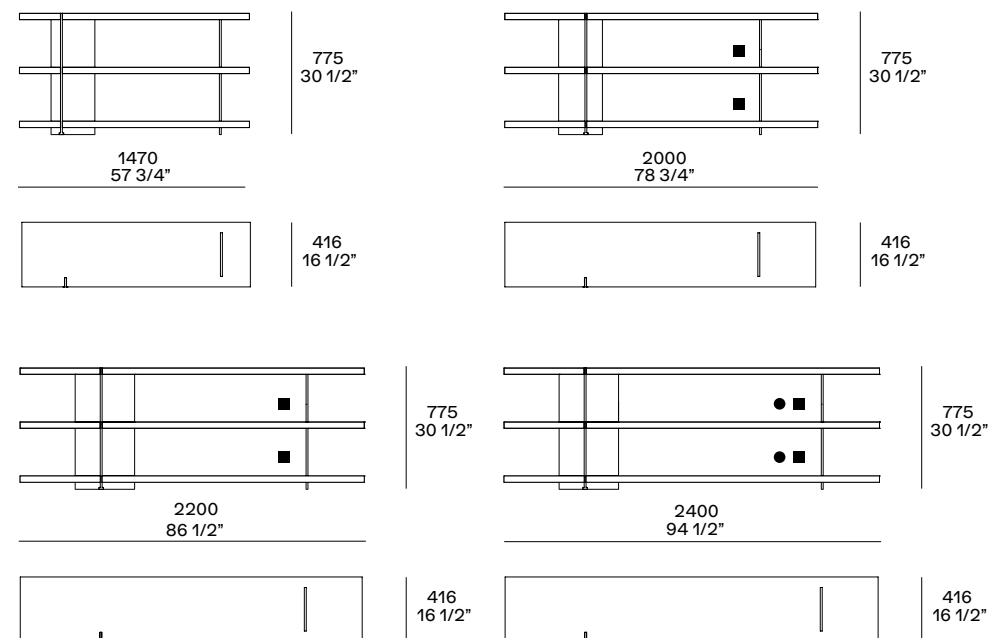

BRISTOL SYSTEM

Design Jean-Marie Massaud, 2014

Collezione di librerie disponibili in quattro larghezze e tre altezze con la possibilità di inserire in alcuni vani una serie di contenitori.

Struttura librerie in laccato opaco colori, laccato lucido colori, rovere spessart o olmo nero. Montanti verticali, inserti e piedini in alluminio verniciato brown nickel opaco o lucido. Contenitori in laccato opaco colori, rovere spessart o olmo nero.

Collection of bookcases available in four widths and three heights with the possibility of inserting storage units in the open compartments. Bookcase structure in mat lacquered colours, glossy lacquered colours, spessart oak or black elm. Vertical columns, inlays and feet in mat or glossy brown nickel painted aluminium. Storage units in mat lacquered colours, spessart oak or black elm.

Librerie h 775 Bookcases h 775 - 30 1/2"