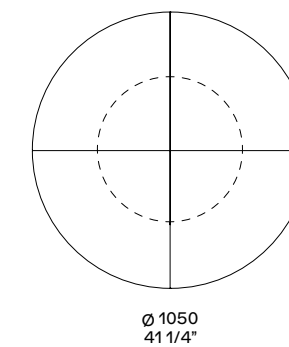

CONCORDE

Design Emmanuel Gallina, 2009

Struttura in massello, finitura in noce c., rovere spessart, rovere cenere o olmo nero. Piano in noce c., rovere cenere, rovere spessart, olmo nero, cinque marmi levigati e sei lucidi. Per le versioni rettangolari è disponibile anche il piano in vetro lucido colori o in vetro riflettente blu con cornice in essenza. Per i tavoli Ø 1800 e 2000 mm è previsto un piano girevole opzionale in appoggio in laccato opaco colori, laccato lucido colori, noce c., rovere spessart, rovere cenere, olmo nero, cinque marmi levigati e sei lucidi.

Structure in solid wood finish in walnut c., spessart oak, cenere oak or black elm. Top in walnut c., cenere oak, spessart oak, black elm, five mat and six glossy marble finishes. For the rectangular versions, the tabletop is available also in glossy glass or in blue reflecting glass with wooden frame. For the tables Ø 1800 and 2000 mm an optional swivel tray leant on the tabletop in the following finishes is available: mat lacquered colours, glossy lacquered colours, walnut c., spessart oak, cenere oak, black elm, five mat and six glossy marble finishes.