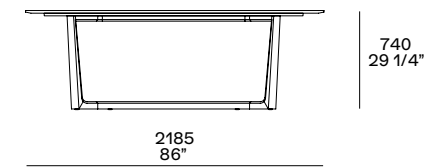

CONCORDE

Design Emmanuel Gallina, 2009

Struttura in massello, finitura in noce c., rovere spessart, rovere cenere o olmo nero. Piano in noce c., rovere cenere, rovere spessart, olmo nero, cinque marmi levigati e sei lucidi. Per le versioni rettangolari è disponibile anche il piano in vetro lucido colori o in vetro riflettente blu con cornice in essenza. Per i tavoli Ø 1800 e 2000 mm è previsto un piano girevole opzionale in appoggio in laccato opaco colori, laccato lucido colori, noce c., rovere spessart, rovere cenere, olmo nero, cinque marmi levigati e sei lucidi.

Structure in solid wood finish in walnut c., spessart oak, cenere oak or black elm. Top in walnut c., cenere oak, spessart oak, black elm, five mat and six glossy marble finishes. For the rectangular versions, the tabletop is available also in glossy glass or in blue reflecting glass with wooden frame. For the tables Ø 1800 and 2000 mm an optional swivel tray leant on the tabletop in the following finishes is available: mat lacquered colours, glossy lacquered colours, walnut c., spessart oak, cenere oak, black elm, five mat and six glossy marble finishes.