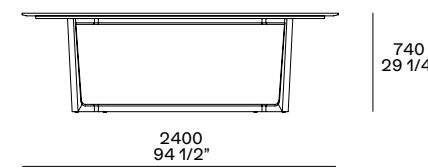

CONCORDE

Design Emmanuel Gallina, 2009

Struttura in massello, finitura in noce c., rovere spessart, rovere cenere o olmo nero. Piano in noce c., rovere cenere, rovere spessart, olmo nero, cinque marmi levigati e sei lucidi. Per le versioni rettangolari è disponibile anche il piano in vetro lucido colori o in vetro riflettente blu con cornice in essenza. Per i tavoli Ø 1800 e 2000 mm è previsto un piano girevole opzionale in appoggio in laccato opaco colori, laccato lucido colori, noce c., rovere spessart, rovere cenere, olmo nero, cinque marmi levigati e sei lucidi.

Structure in solid wood finish in walnut c., spessart oak, cenere oak or black elm. Top in walnut c., cenere oak, spessart oak, black elm, five mat and six glossy marble finishes. For the rectangular versions, the tabletop is available also in glossy glass or in blue reflecting glass with wooden frame. For the tables Ø 1800 and 2000 mm an optional swivel tray leant on the tabletop in the following finishes is available: mat lacquered colours, glossy lacquered colours, walnut c., spessart oak, cenere oak, black elm, five mat and six glossy marble finishes.