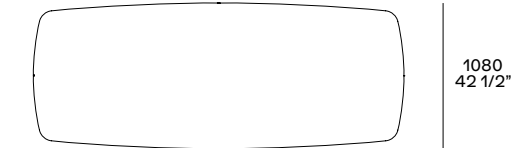

CONCORDE

Design Emmanuel Gallina, 2009

Struttura in massello, finitura in noce c., rovere spessart, rovere cenere o olmo nero. Piano in noce c., rovere cenere, rovere spessart, olmo nero, cinque marmi levigati e sei lucidi. Per le versioni rettangolari è disponibile anche il piano in vetro lucido colori o in vetro riflettente blu con cornice in essenza. Per i tavoli Ø 1800 e 2000 mm è previsto un piano girevole opzionale in appoggio in laccato opaco colori, laccato lucido colori, noce c., rovere spessart, rovere cenere, olmo nero, cinque marmi levigati e sei lucidi.

Structure in solid wood finish in walnut c., spessart oak, cenere oak or black elm. Top in walnut c., cenere oak, spessart oak, black elm, five mat and six glossy marble finishes. For the rectangular versions, the tabletop is available also in glossy glass or in blue reflecting glass with wooden frame. For the tables Ø 1800 and 2000 mm an optional swivel tray leant on the tabletop in the following finishes is available: mat lacquered colours, glossy lacquered colours, walnut c., spessart oak, cenere oak, black elm, five mat and six glossy marble finishes.