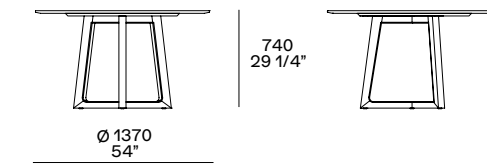

CONCORDE

Design Emmanuel Gallina, 2009

Struttura in massello, finitura in noce c., rovere spessart, rovere cenere o olmo nero. Piano in noce c., rovere cenere, rovere spessart, olmo nero, cinque marmi levigati e sei lucidi. Per le versioni rettangolari è disponibile anche il piano in vetro lucido colori o in vetro riflettente blu con cornice in essenza. Per i tavoli Ø 1800 e 2000 mm è previsto un piano girevole opzionale in appoggio in laccato opaco colori, laccato lucido colori, noce c., rovere spessart, rovere cenere, olmo nero, cinque marmi levigati e sei lucidi.

Structure in solid wood finish in walnut c., spessart oak, cenere oak or black elm. Top in walnut c., cenere oak, spessart oak, black elm, five mat and six glossy marble finishes. For the rectangular versions, the tabletop is available also in glossy glass or in blue reflecting glass with wooden frame. For the tables Ø 1800 and 2000 mm an optional swivel tray leant on the tabletop in the following finishes is available: mat lacquered colours, glossy lacquered colours, walnut c., spessart oak, cenere oak, black elm, five mat and six glossy marble finishes.