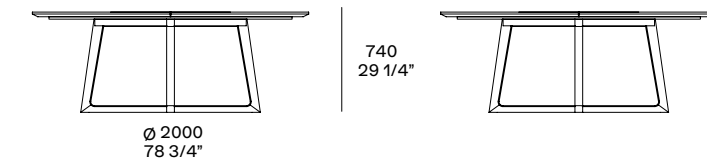

CONCORDE

Design Emmanuel Gallina, 2009

Struttura in massello, finitura in noce c., rovere spessart, rovere cenere o olmo nero. Piano in noce c., rovere cenere, rovere spessart, olmo nero, cinque marmi levigati e sei lucidi. Per le versioni rettangolari è disponibile anche il piano in vetro lucido colori o in vetro riflettente blu con cornice in essenza. Per i tavoli Ø 1800 e 2000 mm è previsto un piano girevole opzionale in appoggio in laccato opaco colori, laccato lucido colori, noce c., rovere spessart, rovere cenere, olmo nero, cinque marmi levigati e sei lucidi.

Structure in solid wood finish in walnut c., spessart oak, cenere oak or black elm. Top in walnut c., cenere oak, spessart oak, black elm, five mat and six glossy marble finishes. For the rectangular versions, the tabletop is available also in glossy glass or in blue reflecting glass with wooden frame. For the tables Ø 1800 and 2000 mm an optional swivel tray leant on the tabletop in the following finishes is available: mat lacquered colours, glossy lacquered colours, walnut c., spessart oak, cenere oak, black elm, five mat and six glossy marble finishes.