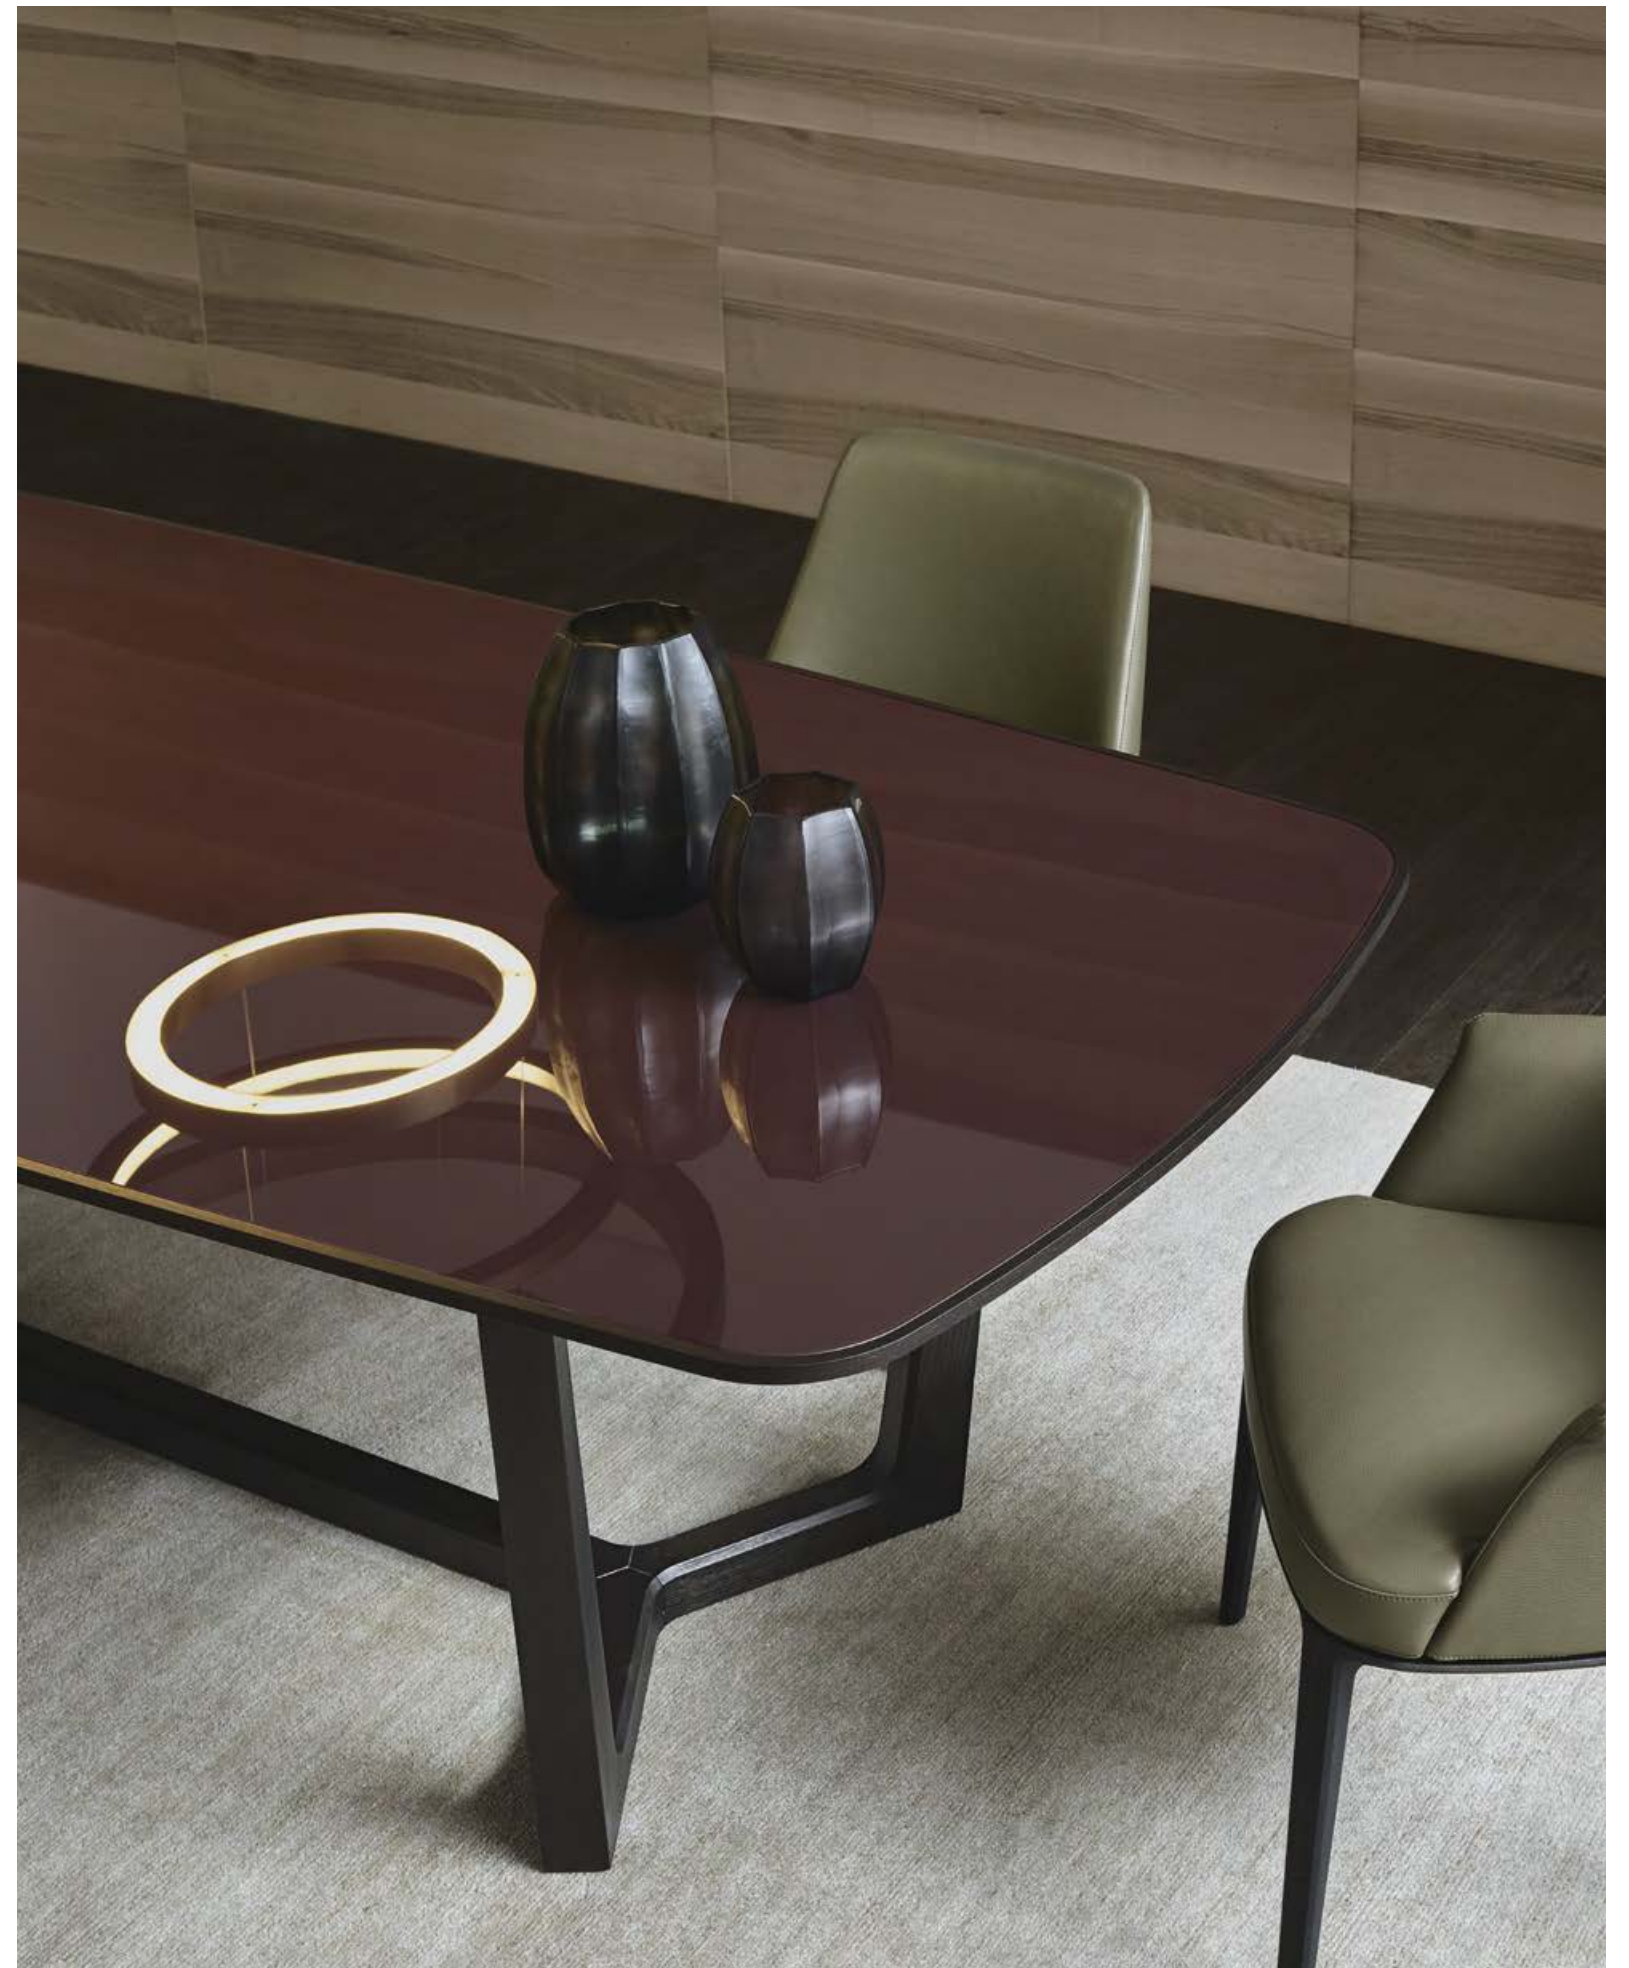

Poliform

CONCORDE

TABLES

Poliform

CONCORDE TABLE
DIGITAL CATALOGUE

Essenziale eppure altero e importante, Concorde è un tavolo rettangolare o tondo con piano centrale girevole, più in linea con l'intimità di un soggiorno domestico. La struttura è in legno mentre il piano è disponibile in essenza, marmo o, nella versione rettangolare, anche in vetro con cornice in essenza.

Minimalistic yet proud and important, Concorde is a rectangular or round table with a revolving central top, more in line with the intimacy of a domestic living room. The structure is in wood while the top is available in wood, marble or, in the rectangular version, also in glass with a wooden frame.

Nelle pagine precedenti: tavolo Concorde con struttura e cornice piano in olmo nero, piano in vetro lucido bordeaux. Sedie Sophie con e senza bracciolo, rivestimento non sfoderabile in pelle Soft 14 oliva, struttura in olmo nero. Panca Jane rivestimento sfoderabile in tessuto Orleans 12 carbone, struttura brown nickel lucido. In questa pagina: tavolo Concorde in olmo nero con piano in marmo grigio stardust lucido, inserti in brown nickel opaco e vassoio centrale girevole in olmo nero.