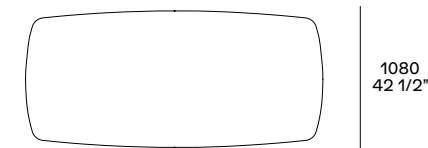

CONCORDE

Design Emmanuel Gallina, 2009

Struttura in massello, finitura in noce c., rovere spessart, rovere cenere o olmo nero. Piano in noce c., rovere cenere, rovere spessart, olmo nero, cinque marmi levigati e sei lucidi. Per le versioni rettangolari è disponibile anche il piano in vetro lucido colori o in vetro riflettente blu con cornice in essenza. Per i tavoli Ø 1800 e 2000 mm è previsto un piano girevole opzionale in appoggio in laccato opaco colori, laccato lucido colori, noce c., rovere spessart, rovere cenere, olmo nero, cinque marmi levigati e sei lucidi.

Structure in solid wood finish in walnut c., spessart oak, cenere oak or black elm. Top in walnut c., cenere oak, spessart oak, black elm, five mat and six glossy marble finishes. For the rectangular versions, the tabletop is available also in glossy glass or in blue reflecting glass with wooden frame. For the tables Ø 1800 and 2000 mm an optional swivel tray leant on the tabletop in the following finishes is available: mat lacquered colours, glossy lacquered colours, walnut c., spessart oak, cenere oak, black elm, five mat and six glossy marble finishes.