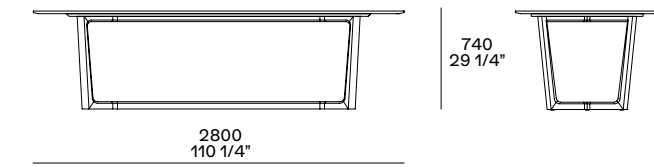

CONCORDE

Design Emmanuel Gallina, 2009

Struttura in massello, finitura in noce c., rovere spessart, rovere cenere o olmo nero. Piano in noce c., rovere cenere, rovere spessart, olmo nero, cinque marmi levigati e sei lucidi. Per le versioni rettangolari è disponibile anche il piano in vetro lucido colori o in vetro riflettente blu con cornice in essenza. Per i tavoli Ø 1800 e 2000 mm è previsto un piano girevole opzionale in appoggio in laccato opaco colori, laccato lucido colori, noce c., rovere spessart, rovere cenere, olmo nero, cinque marmi levigati e sei lucidi.

Structure in solid wood finish in walnut c., spessart oak, cenere oak or black elm. Top in walnut c., cenere oak, spessart oak, black elm, five mat and six glossy marble finishes. For the rectangular versions, the tabletop is available also in glossy glass or in blue reflecting glass with wooden frame. For the tables Ø 1800 and 2000 mm an optional swivel tray leant on the tabletop in the following finishes is available: mat lacquered colours, glossy lacquered colours, walnut c., spessart oak, cenere oak, black elm, five mat and six glossy marble finishes.