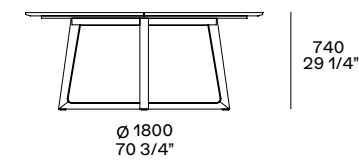

CONCORDE

Design Emmanuel Gallina, 2009

Struttura in massello, finitura in noce c., rovere spessart, rovere cenere o olmo nero. Piano in noce c., rovere cenere, rovere spessart, olmo nero, cinque marmi levigati e sei lucidi. Per le versioni rettangolari è disponibile anche il piano in vetro lucido colori o in vetro riflettente blu con cornice in essenza. Per i tavoli Ø 1800 e 2000 mm è previsto un piano girevole opzionale in appoggio in laccato opaco colori, laccato lucido colori, noce c., rovere spessart, rovere cenere, olmo nero, cinque marmi levigati e sei lucidi.

Structure in solid wood finish in walnut c., spessart oak, cenere oak or black elm. Top in walnut c., cenere oak, spessart oak, black elm, five mat and six glossy marble finishes. For the rectangular versions, the tabletop is available also in glossy glass or in blue reflecting glass with wooden frame. For the tables Ø 1800 and 2000 mm an optional swivel tray leant on the tabletop in the following finishes is available: mat lacquered colours, glossy lacquered colours, walnut c., spessart oak, cenere oak, black elm, five mat and six glossy marble finishes.