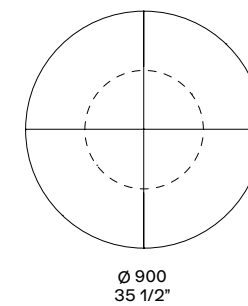

CONCORDE

Design Emmanuel Gallina, 2009

Struttura in massello, finitura in noce c., rovere spessart, rovere cenere o olmo nero. Piano in noce c., rovere cenere, rovere spessart, olmo nero, cinque marmi levigati e sei lucidi. Per le versioni rettangolari è disponibile anche il piano in vetro lucido colori o in vetro riflettente blu con cornice in essenza. Per i tavoli Ø 1800 e 2000 mm è previsto un piano girevole opzionale in appoggio in laccato opaco colori, laccato lucido colori, noce c., rovere spessart, rovere cenere, olmo nero, cinque marmi levigati e sei lucidi.

Structure in solid wood finish in walnut c., spessart oak, cenere oak or black elm. Top in walnut c., cenere oak, spessart oak, black elm, five mat and six glossy marble finishes. For the rectangular versions, the tabletop is available also in glossy glass or in blue reflecting glass with wooden frame. For the tables Ø 1800 and 2000 mm an optional swivel tray leant on the tabletop in the following finishes is available: mat lacquered colours, glossy lacquered colours, walnut c., spessart oak, cenere oak, black elm, five mat and six glossy marble finishes.