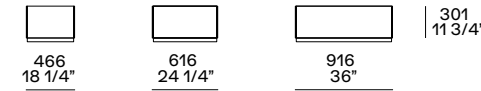

Contenitori con zoccolino p 501

Storage units with plinth d 19 3/4"

Con cassetto.

With drawer.