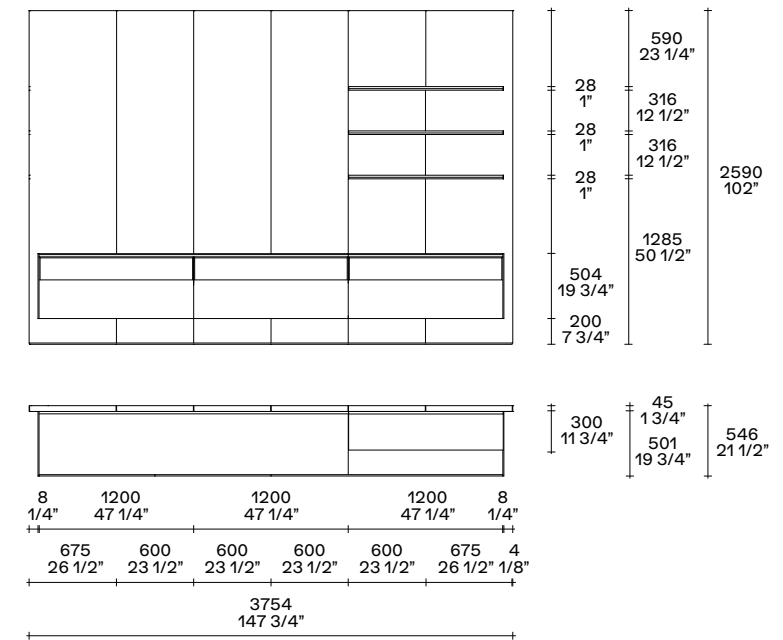

### Lateral sides and finishing top

Gold walnut

L 3754 P 546 H 2590  
W 147 3/4" D 21 1/2" H 102"

lino chiaro

35 canapa  
laccato opaco  
mat lacquer

noce gold  
gold walnut

23 bronzo  
laccato opaco  
mat lacquer