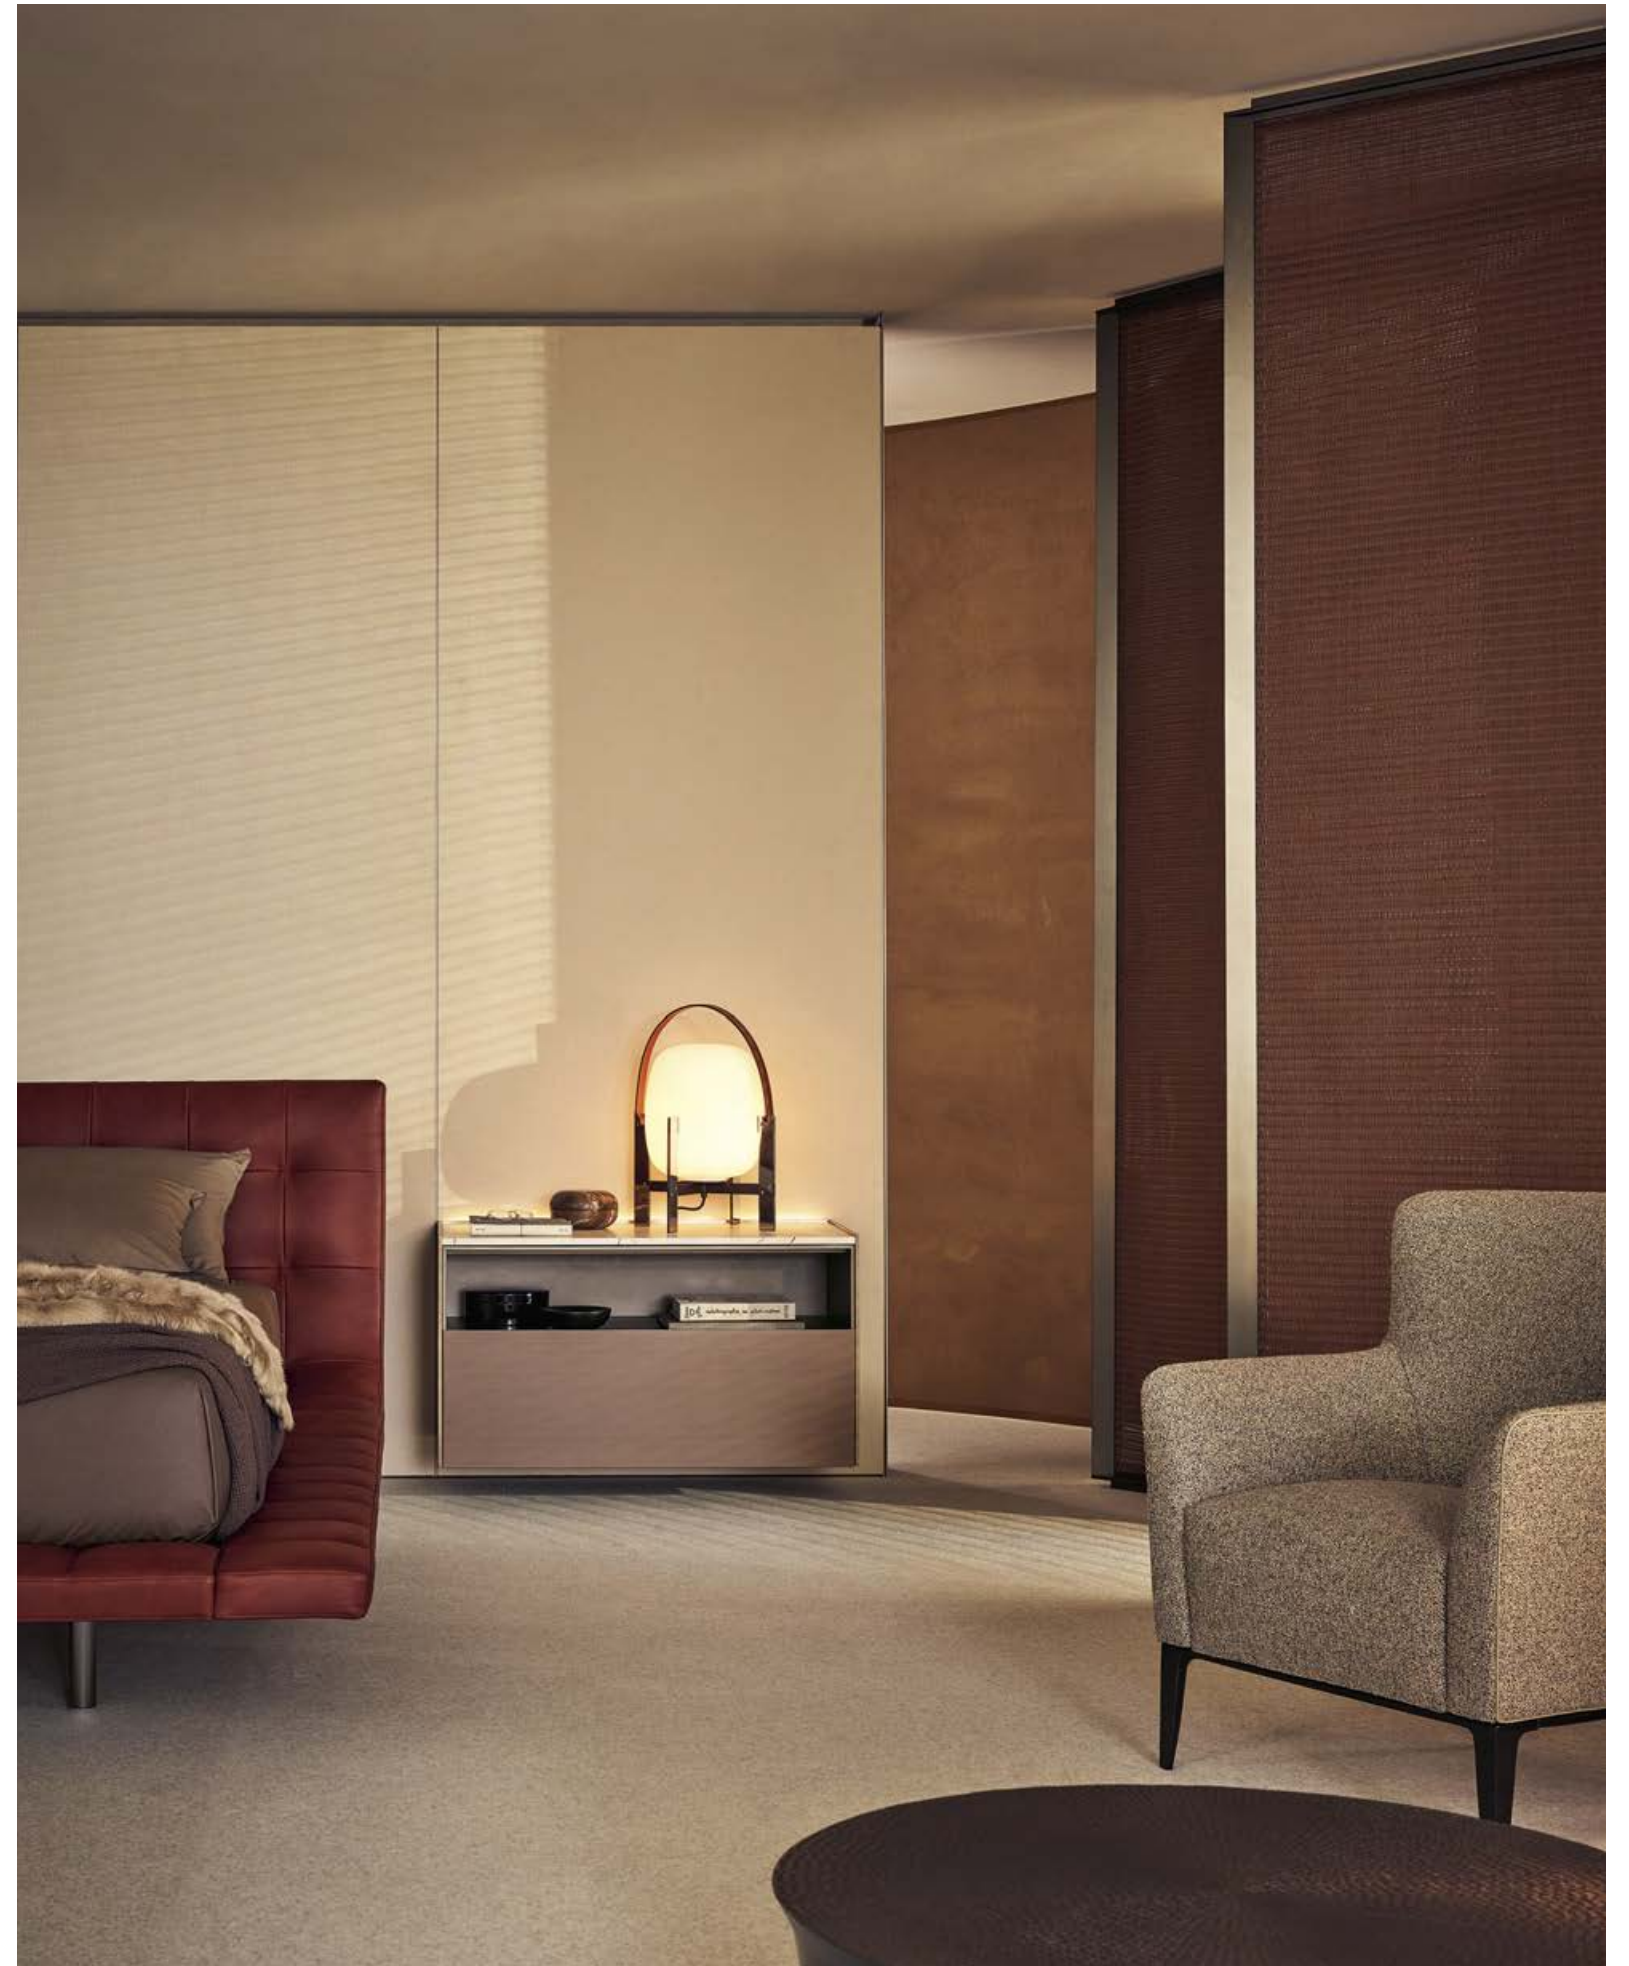

In questa pagina: boiserie Code in tessuto lino chiaro con profili in champagne opaco, contenitore sospeso retroilluminato in laccato metallico ottone con top in marmo zecevo levigato e vano a giorno in laccato opaco ottone. Letto Onda, rivestimento non sfoderabile con lavorazione capitonné in pelle Silk 10 terracotta, piedini in brown nickel opaco. Biancheria da letto coordinata in cotone Provence 04 tortora e 06 roccia. Poltrona Gentleman Single, rivestimento sfoderabile in tessuto Kitami 04 sabbia e gros-grain sahara, basamento in brown nickel lucido. Tavolino Soori in metallo finitura bronzo anticato.

This page: Code wall panelling in fabric lino chiaro with mat champagne profiles, backlit suspended storage unit in metal lacquer ottone with top in mat marble zecevo and open compartment in mat lacquer ottone. Onda bed, non-removable cover with capitonné manufacturing in leather Silk 10 terracotta, mat brown nickel feet. Coordinated bed linen in cotton Provence 04 tortora and 06 roccia. Gentleman Single armchair, removable cover in fabric Kitami 04 sabbia and grosgrain sahara, base in glossy brown nickel. Soori coffee table in metal with antique bronze finish.