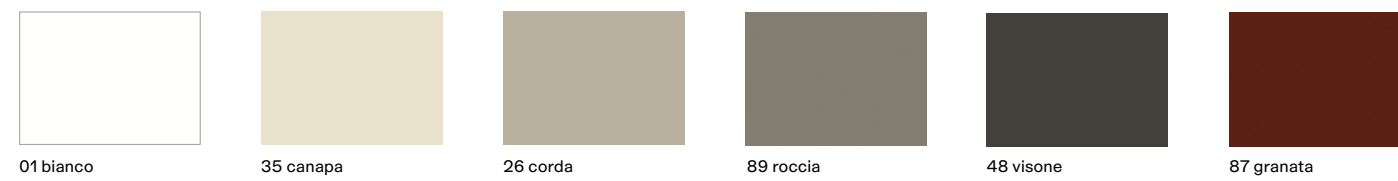

Laccato semilucido
Semi-glossy lacquer