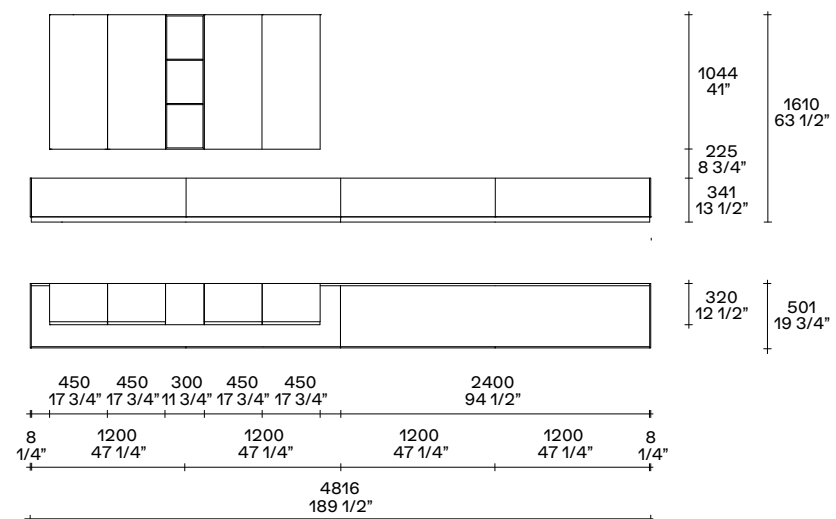

L 4816 P 501 H 1610  
W 189 1/2" D 19 3/4" H 63 1/2"

23 bronzo  
laccato metallico  
metal lacquer

olmo nero  
black elm

23 bronzo  
laccato opaco  
mat lacquer

ardesia opaco  
mat ardesia

COMPOSITION 02

**Contenitori a terra con ribalta e cassetto, contenitori con cassetto**