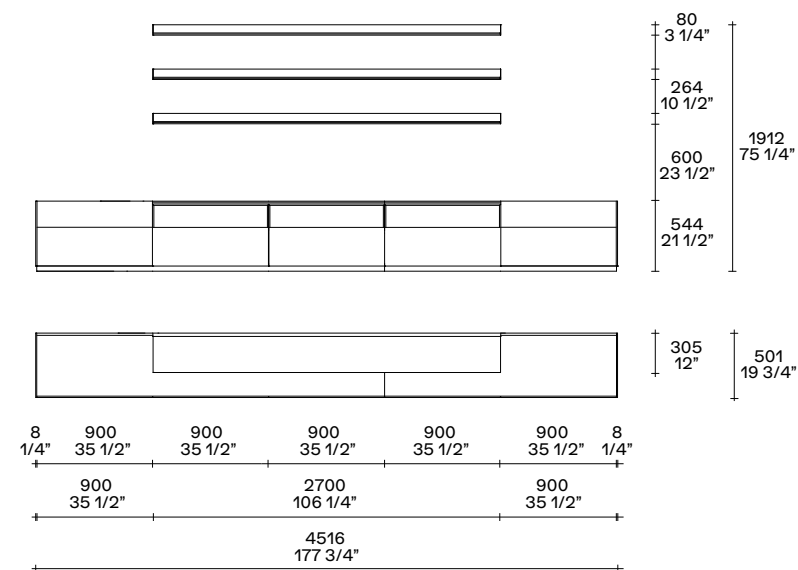

L 4516 P 501 H 1912  
W 177 3/4" D 19 3/4" H 75 1/4"

48 visone  
laccato semilucido  
semi-glossy lacquer

23 bronzo  
laccato opaco  
mat lacquer

23 bronzo  
laccato metallico  
metal lacquer

ardesia opaco  
mat ardesia