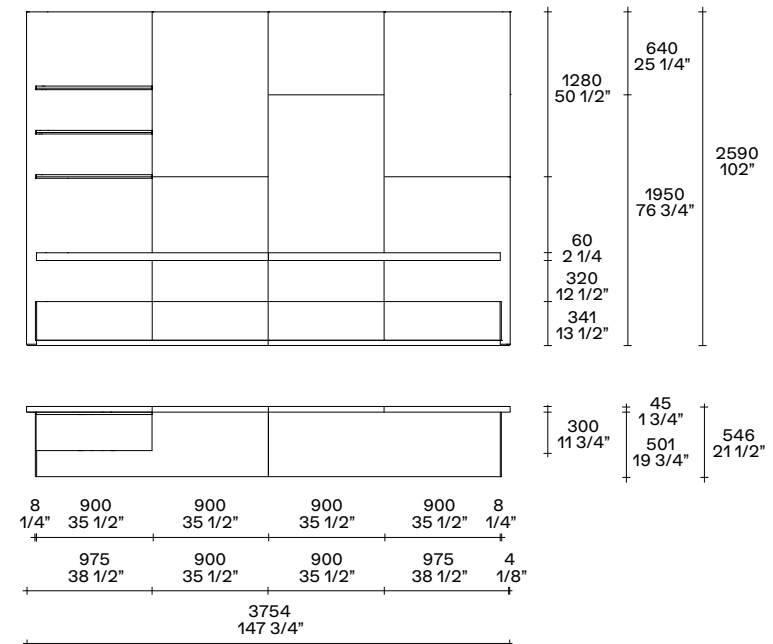

### Finishing top

Mat marble zecevo

L 3754 P 546 H 2590  
W 147 3/4" D 21 1/2" H 102"

lino bruciato

24 ottone  
laccato metallico  
metal lacquer

zecevo  
marmo levigato  
mat marble

rovere gold  
gold oak

champagne opaco  
mat champagne