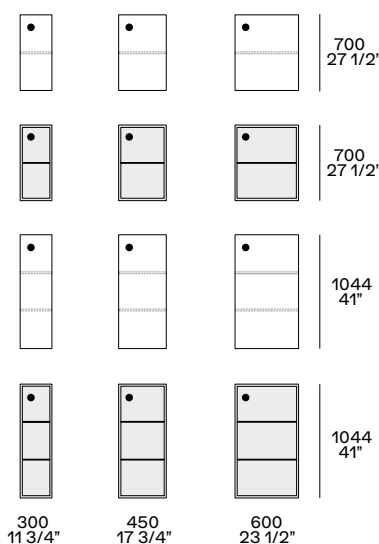

CODE DAY SYSTEM

Design R&D Poliform

Pensili

Struttura: laccato opaco colori, 4 essenze.
Schienale: laccato opaco colori, laccato metallico colori, 4 essenze, tessuto 4 colori.
Frontale: laccato opaco colori, laccato semilucido colori, laccato metallico colori, 4 essenze.
Frontale vetro: telaio ardesia o champagne opaco, vetro trasparente e fumé, vetro riflettente trasparente e fumé.

Librerie

Laccato opaco colori.
Schienale: laccato opaco colori, laccato metallico colori, 4 essenze, tessuto 4 colori.

Mensoloni sospesi

Laccato opaco colori, laccato metallico colori, 4 essenze.
Canalina attrezzata: profili ardesia o champagne.

Portale TV

Schienale: laccato opaco colori, laccato semilucido colori, laccato metallico colori, 4 essenze.
Coperchio superiore: laccato opaco colori.
Coperchio inferiore: laccato opaco colori, laccato metallico colori, 4 essenze, marmo levigato e lucido.
Contenitori: struttura nobilitato ardesia; frontale laccato opaco colori, laccato semilucido colori, laccato metallico colori, 4 essenze.

Boiserie

Laccato opaco colori, laccato metallico colori, 4 essenze, tessuto 4 colori.
Profili: ardesia o champagne.

Mensole

Laccato opaco colori, laccato metallico colori, vetro trasparente e fumé.
Profili: ardesia o champagne.

Pensili p 320 Hanging storage units d 12 1/2"

Ripiani interni spostabili, spessore mm 20, stessa finitura della struttura interna o spessore mm 8 in vetro trasparente.
Inner movable shelves, thickness 3/4", in the same finish of the inner structure or thickness 1/4" in transparent glass.