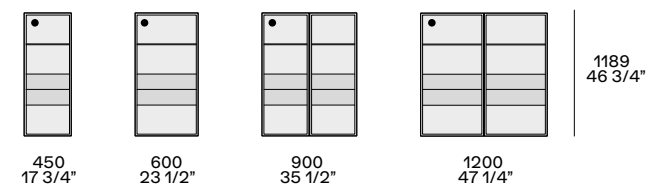

Contenitori h 1189 attrezzabili con cassetteria; frontali e top in essenza, laccato opaco o laccato metallico e top anche in marmo. Ripiano superiore in vetro trasparente.

Storage units h 46 3/4" accessorized with chest of drawers; fronts and top in wood, mat lacquer or metal lacquer and top also in marble. Upper shelf in transparent glass.