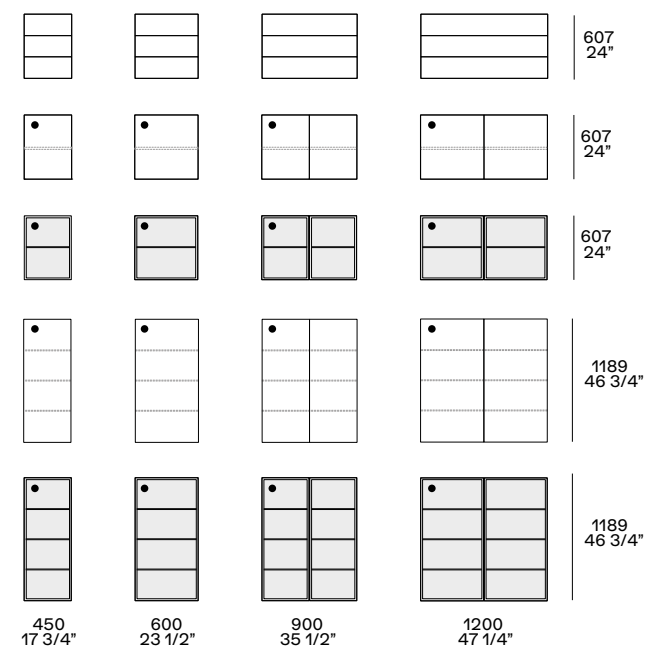

Contenitori Living p 501 - sospesi o a terra Storage units living d 19 3/4" - suspended or floorstanding

Contenitori h 1189 | 1200 solo a terra. Ripiani interni spostabili, spessore mm 20, stessa finitura della struttura interna o spessore mm 8 in vetro trasparente.

Storage units h 46 3/4" w 47 1/4" only floorstanding. Inner movable shelves, thickness 3/4", in the same finish of the inner structure or thickness 1/4" in transparent glass.