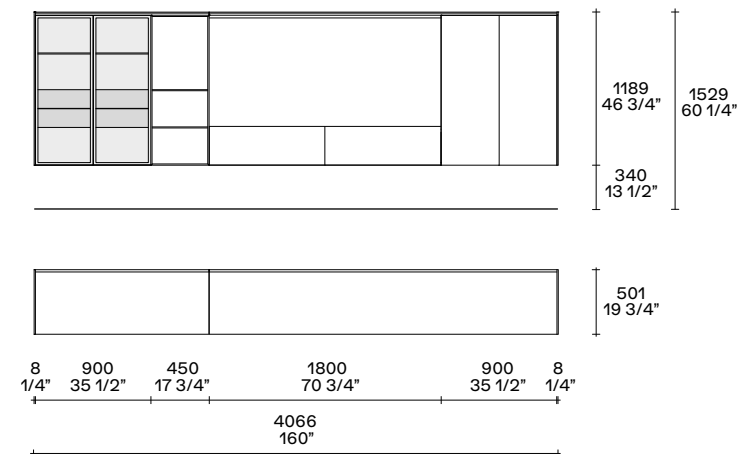

### Lateral sides and finishing top

Black elm

L 4066 P 501 H 1529  
W 160" D 19 3/4" H 60 1/4"

COMPOSITION 07

**Contenitori Living con ante battenti**

Laccato metallico bronzo  
struttura e ripiani laccato opaco bronzo  
schienale lino bruciato