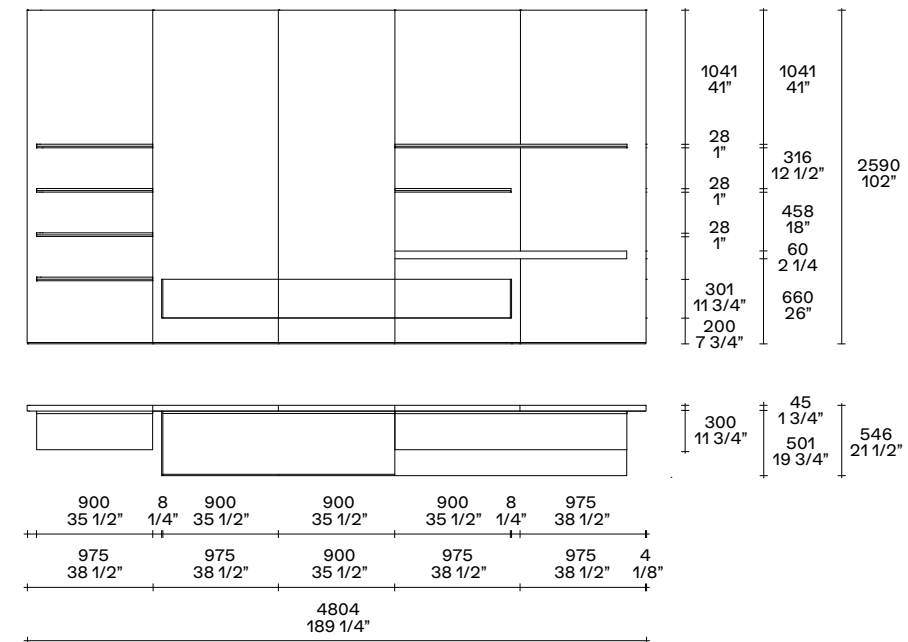

### New York pouf

Removable fabric Micene 08 argilla,  
feet glossy brown nickel

L 4804 P 546 H 2590  
W 189 1/4" D 21 1/2" H 102"

lino chiaro

rovere gold  
gold oak

35 canapa  
laccato semilucido  
semi-glossy lacquer