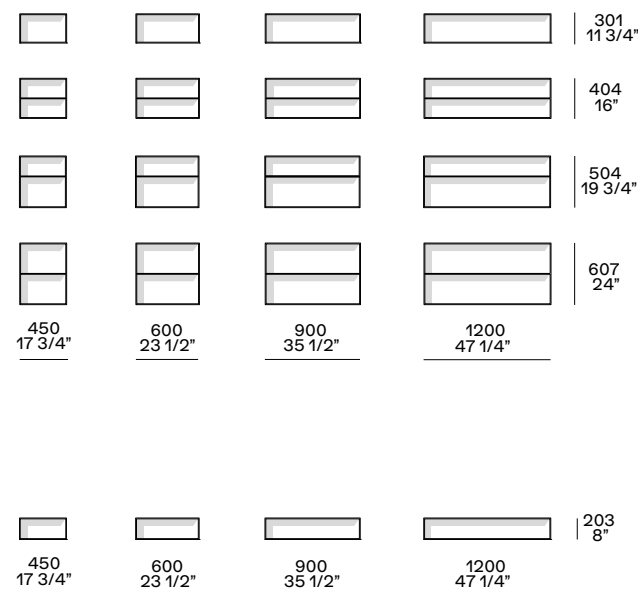

Contenitori con vani a giorno p 501 - sospesi o a terra Open storage units d 19 3/4" - suspended or floorstanding

Utilizzabili esclusivamente in appoggio ai contenitori h 301-404.

To be mounted on storage units h 11 3/4"-16".

Per la versione a terra con zoccolo aggiungere mm 40 in altezza. Aggiungere mm 8 per ogni fianco laterale a inizio e fine composizione. Il top di finitura è arretrato rispetto al frontale, i frontali sono sagomati per renderne possibile l'apertura. In caso di due o più frontali, quello superiore sarà sagomato, gli altri avranno l'apertura a pressione. Tutti i contenitori possono essere retroilluminati con luce a led dimmerabile posizionata sul profilo superiore.

For the floorstanding version with plinth add 1 1/2" in height. Add 1/4" for each lateral side at the start and at the end of the composition. The finishing top is behind the front, the fronts are shaped to allow the opening. In case of two or more fronts, the upper one is shaped, the lower ones have a push-pull opening. All storage units can be backlit with dimmerable led light positioned on the upper profile.