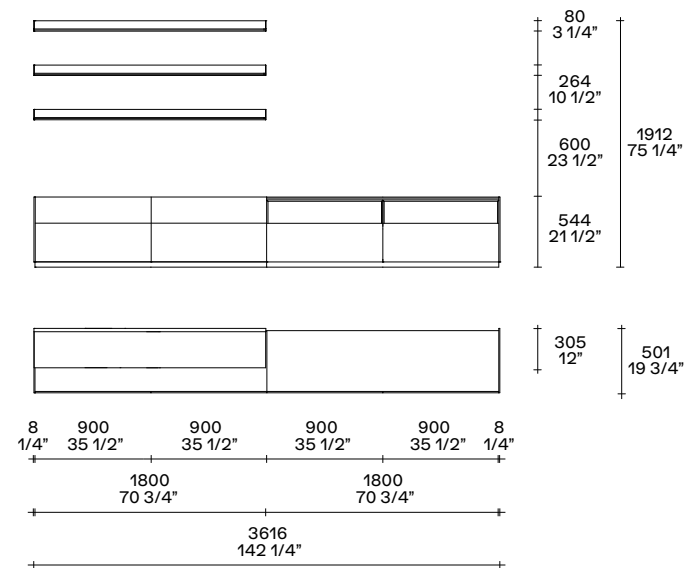

Metal lacquer bronzo  
profiles mat ardesia

L 3616 P 501 H 1912  
W 142 1/4" D 19 3/4" H 75 1/4"

rovere gold  
gold oak

23 bronzo  
laccato opaco  
mat lacquer

23 bronzo  
laccato metallico  
metal lacquer