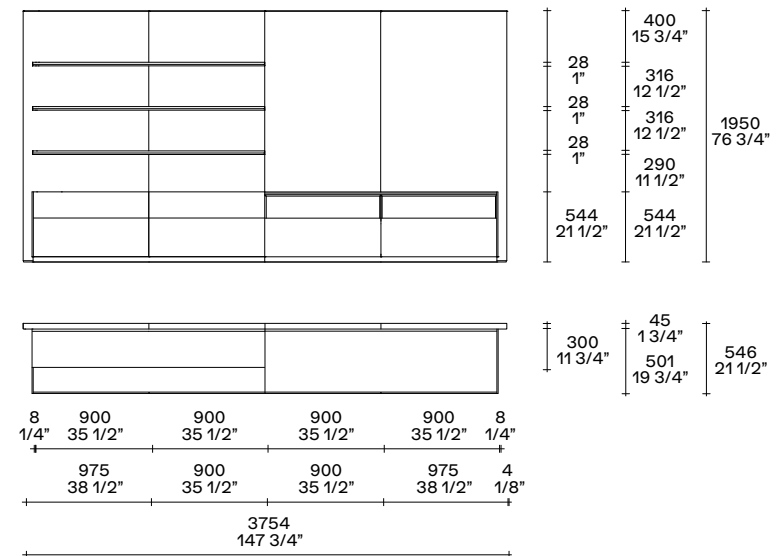

### Lateral sides and finishing top

Black elm

L 3754 P 546 H 1950  
W 147 3/4" D 21 1/2" H 76 3/4"

lino chiaro

23 bronzo  
laccato opaco  
mat lacquer

olmo nero  
black elm

ardesia opaco  
mat ardesia