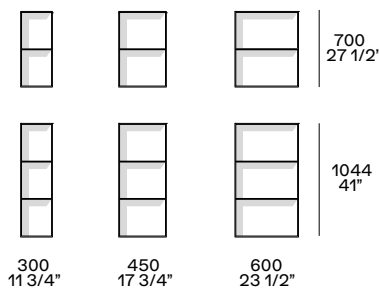

Libreria sp 8 p 320 Bookcases th 5/16" d 12 1/2"

- disponibile anche con anta a ribalta
  also available with flap door
- luce a led interna opzionale
  optional inner led light

Hanging storage units

Structure: mat lacquered colours, 4 woods.
Back panel: mat lacquered colours, metal lacquered colours, 4 woods, fabric 4 colours.
Front: mat lacquered colours, metal lacquered colours, 4 woods, fabric 4 colours.
Glass front: mat ardesia or champagne frame, transparent and fumé glass, transparent and fumé reflecting glass.

Bookcases

Mat lacquered colours.
Back panel: mat lacquered colours, metal lacquered colours, 4 woods, fabric 4 colours.

Hanging thick shelves

Mat lacquered colours, metal lacquered colours, 4 woods.
Accessorized channel: ardesia or champagne profiles.

TV-portal

Back panel: mat lacquered colours, semi-glossy lacquered colours, metal lacquered colours, 4 woods.
Upper shelf: mat lacquered colours.
Lower shelf: mat lacquered colours, metal lacquered colours, 4 woods, mat and glossy marble.
Storage units: structure in melamine ardesia; front mat lacquered colours, semi-glossy lacquered colours, metal lacquered colours, 4 woods.

Wall panelling

Mat lacquered colours, metal lacquered colours, 4 woods, fabric 4 colours.
Profiles: ardesia or champagne.

Shelves

Mat lacquered colours, metal lacquered colours, transparent and fumé glass.
Profiles: ardesia or champagne.