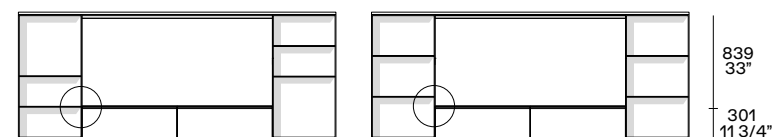

Portale TV TV-portal

Esempi di composizioni sospese con portale TV. I ripiani dei contenitori Living con vani a giorno si allineano ai contenitori del portale TV a seconda della versione scelta.
Examples of suspended compositions with TV-portal. The shelves of the open storage units Living are flush with the storage units of the TV-portal according to the chosen version.