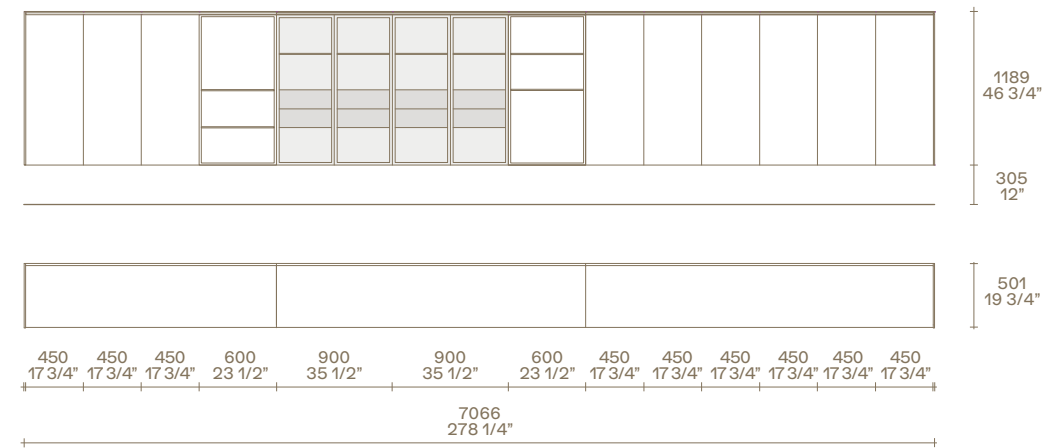

INTERIOR 03

Code

Contenitori Living sospesi: anta battente laccato metallico bronzo con maniglia verniciato ardesia opaco.

Contenitori Living sospesi vetro: anta battente vetro trasparente riflettente 5000 con telaio e maniglia verniciato ardesia opaco, struttura interna in olmo nero, schienali in tessuto lino chiaro, ripiani vetro trasparente 1000, cassetti laccato metallico bronzo con top in laccato opaco canapa, luce a led.

Contenitori Living con vani a giorno: laccato opaco bronzo, schienali in tessuto lino chiaro, luce a led.

Fianchi laterali: laccato metallico bronzo. Top: laccato opaco canapa, luce a led. Profili: verniciato ardesia opaco.

Code

Suspended storage units Living: leaf door metal lacquer bronzo with handle mat painted ardesia.

Suspended storage units Living glass: leaf door transparent reflecting glass 5000 with frame and handle mat painted ardesia, inner structure in black elm, back panels in fabric lino chiaro, glass shelves transparent glass 1000, drawers metal lacquer bronzo with top in mat lacquer canapa, led light.

Storage units Living with open compartments: mat lacquer bronzo, back panels fabric lino chiaro, led light.

Lateral sides: metal lacquer bronzo. Top: mat lacquer canapa, led light. Profiles: mat painted ardesia.

Code

Design R&D Poliform