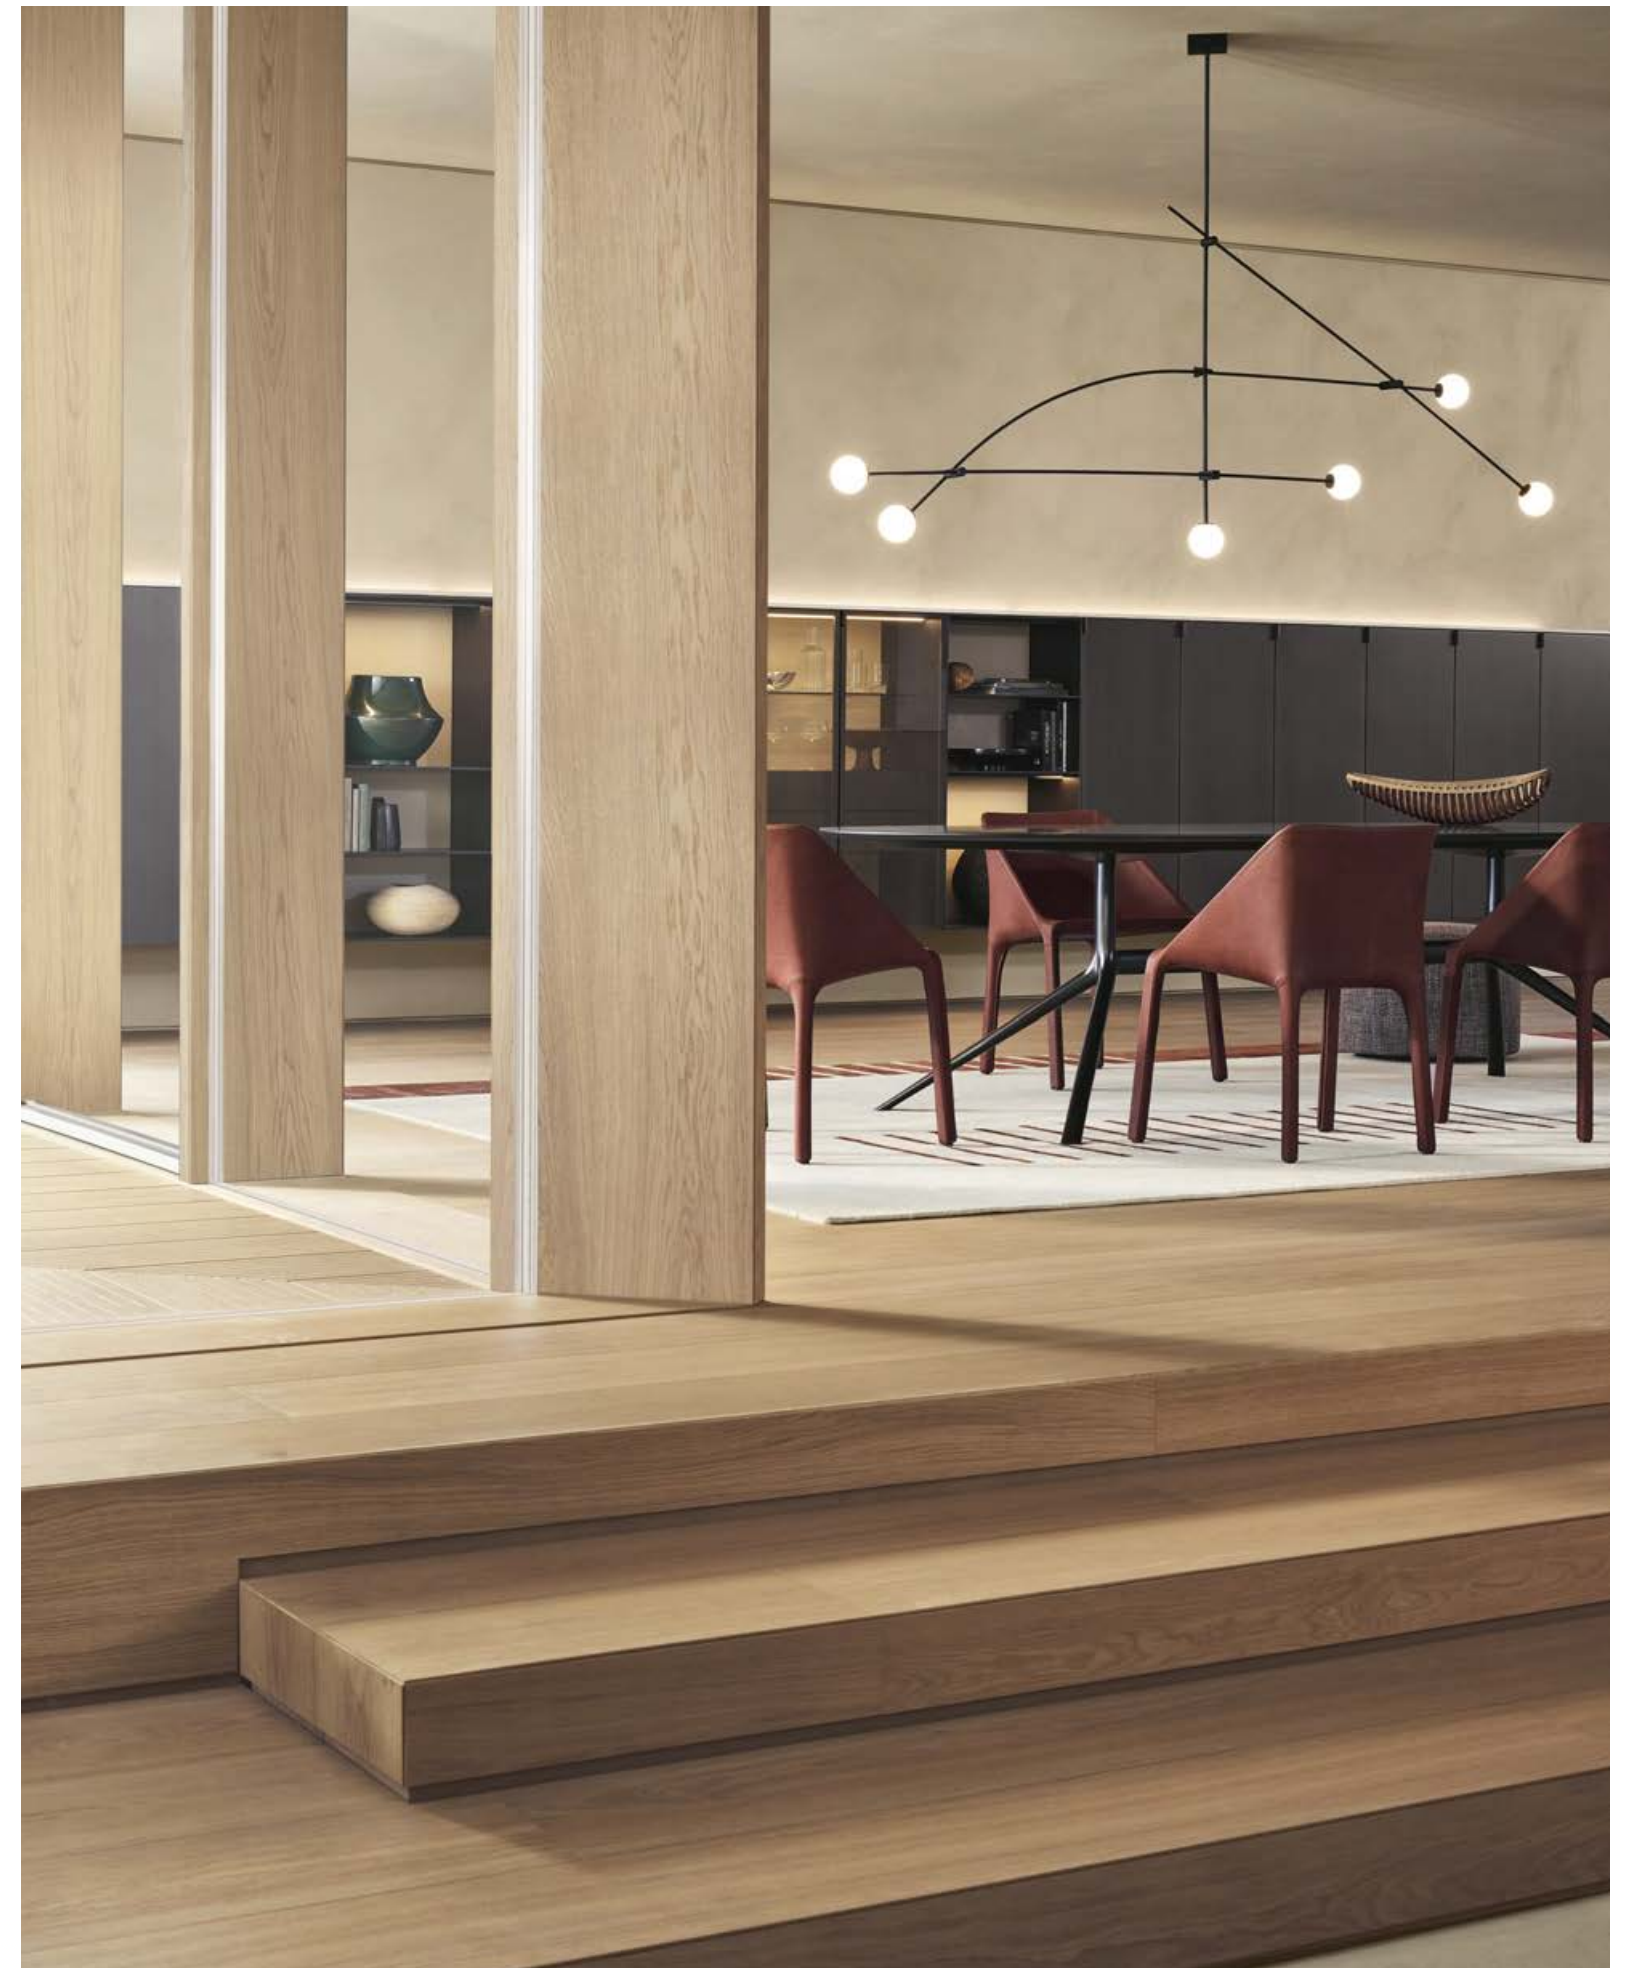

### Code

Design R&D Poliform

Qui, nelle pagine precedenti e nella successiva: composizione sospesa Code con ante in laccato metallico bronzo e maniglia in ardesia opaco, in vetro trasparente riflettente con telaio e maniglia in ardesia opaco, top retroilluminato in laccato opaco canapa e fianchi in laccato metallico bronzo. Struttura interna in laccato opaco bronzo, schienali di vetrine e vani a giorno in tessuto lino chiaro, luce a led integrata. Contenitori vetrina con ripiani in vetro trasparente e cassetti in laccato metallico bronzo con piano superiore in laccato opaco canapa. Tavolo Mondrian con piano in marmo levigato sahara noir finitura poliestere e struttura in brown nickel opaco. Sedie Manta con braccioli in pelle non sfoderabile Silk 10 terracotta. Tappeto Tratto ruggine.