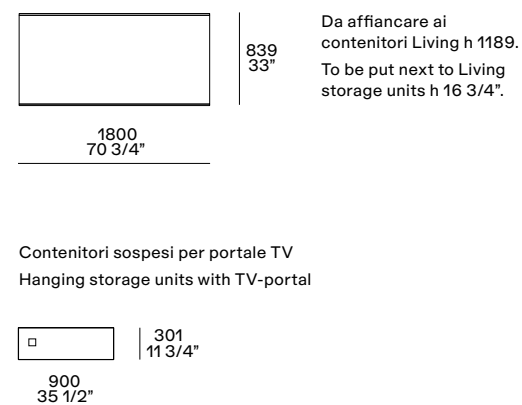

Portale TV TV-portal

Esempi di composizioni sospese con portale TV. I ripiani dei contenitori Living con vani a giorno si allineano ai contenitori del portale TV a seconda della versione scelta.
Examples of suspended compositions with TV-portal. The shelves of the open storage units Living are flush with the storage units of the TV-portal according to the chosen version.