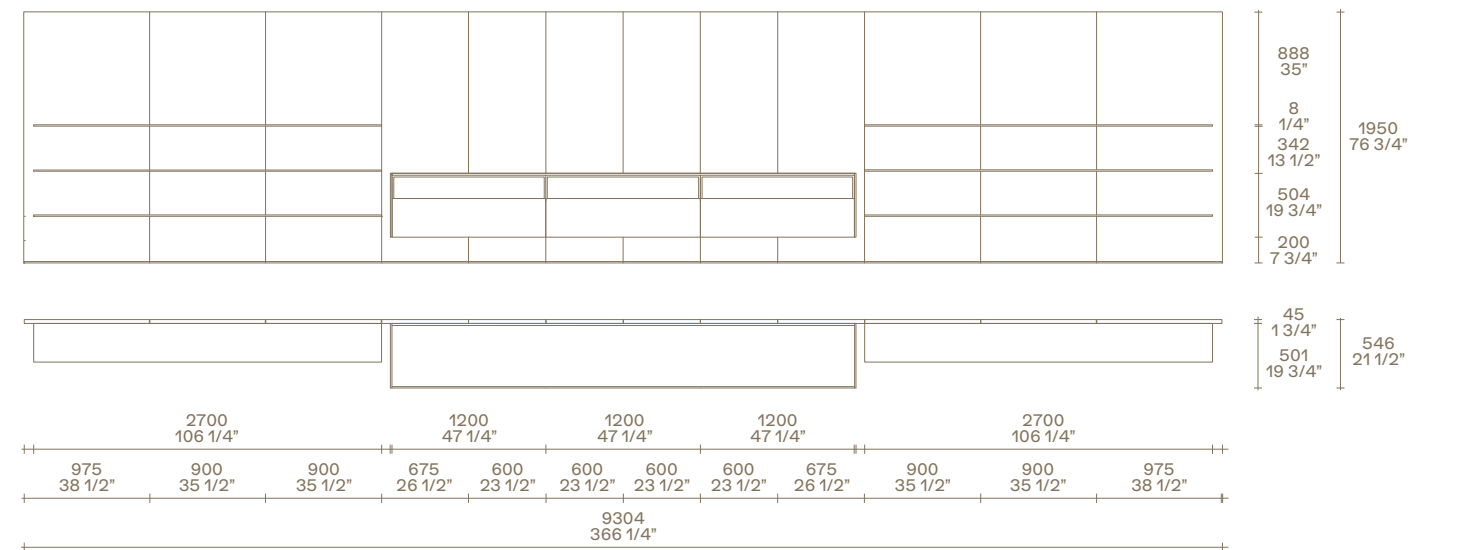

INTERIOR 01

Code A

Boiserie: tessuto lino chiaro e laccato opaco canapa.

Mensole: laccato metallico ottone, luce a led.

Mensole sospeso: olmo nero con canalina attrezzata con passacavi, luce a led.

Contenitori sospesi: frontale laccato metallico ottone con anta a ribalta o cassetti.

Fianchi laterali: laccato metallico ottone.

Top: marmo zecevo levigato, luce a led.

Profili: verniciato champagne opaco.

Code B

Boiserie: tessuto lino chiaro, laccato opaco canapa.

Mensole: laccato metallico ottone, luce a led.

Contenitori sospesi: frontale olmo nero con anta a ribalta o cassetti.

Vano a giorno: laccato opaco ottone.

Fianchi laterali: olmo nero.

Top: marmo zecevo levigato, luce a led.

Profili: verniciato champagne opaco.

Code A

Wall panelling: fabric lino chiaro and mat lacquer canapa.

Shelves: metal lacquer ottone, led light.

Suspended thick shelf: black elm with cable passage channel, led light.

Suspended storage units: front metal lacquer ottone with flap door or drawers.

Lateral sides: metal lacquer ottone.

Top: mat marble zecevo, led light.

Profiles: mat painted champagne.

Code B

Wall panelling: fabric lino chiaro, mat lacquer canapa.

Shelves: metal lacquer ottone, led light.

Suspended storage units: front black elm with flap door or drawers.

Open compartment: mat lacquer ottone.

Lateral sides: black elm.

Top: mat marble zecevo, led light.

Profiles: mat painted champagne.

Code

Design R&D Poliform

A

B