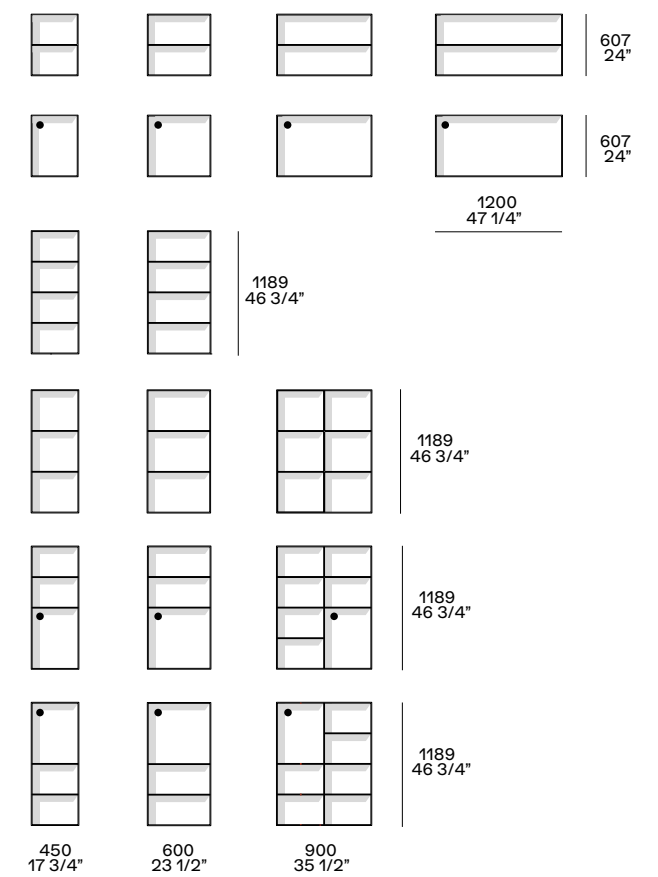

Contenitori Living con vani a giorno p 501 - sospesi o a terra Open storage units living d 19 3/4" - suspended or floorstanding

Per la versione a terra con zoccolo aggiungere 40 mm in altezza. Aggiungere 8 mm per ogni fianco laterale a inizio e fine composizione. Il top di finitura sormonta i frontali. Ante con maniglia e cassetti con apertura a pressione. Tutti i contenitori possono essere retroilluminati con luce a led dimmerabile posizionata sul profilo superiore.

For the floorstanding version with plinth add 1 1/2" in height. Add 1/4" for each lateral side at the start and at the end of the composition. The finishing top covers the fronts. Doors with handle and drawers with push-pull opening. All storage units can be backlit with dimmerable led light positioned on the upper profile.