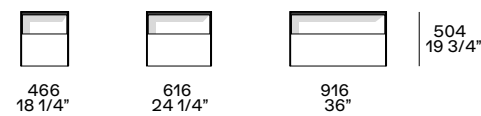

Con cassetto e vano a giorno.

With drawer and open storage unit.