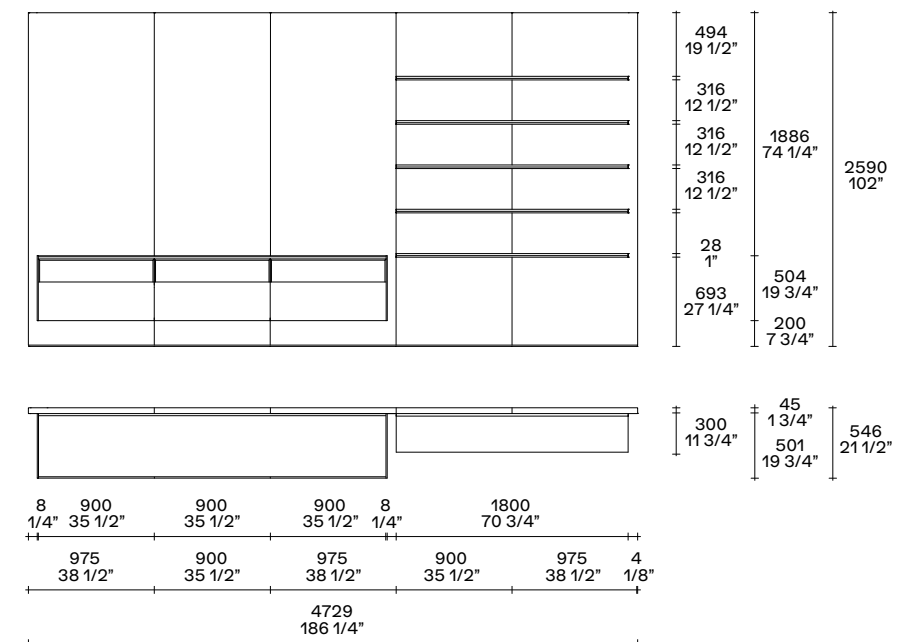

### Finishing top

Mat marble sahara noir polyester  
finish

L 4729 P 546 H 2590  
W 186 1/4" D 21 1/2" H 102"

lino bruciato

olmo nero  
black elm

23 bronzo  
laccato opaco  
mat lacquer

sahara noir  
marmo levigato  
mat marble