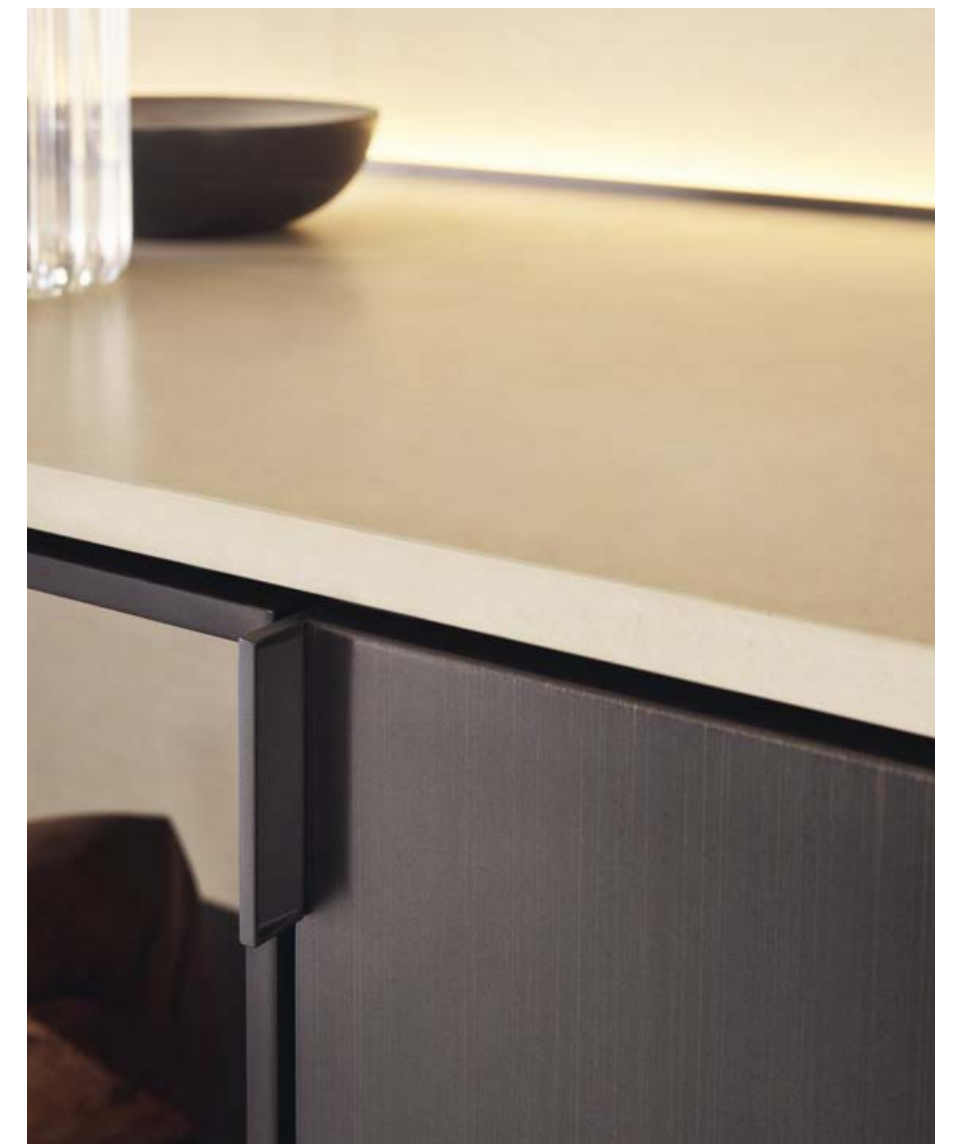

This, previous pages and following page: wall mounted Code composition with doors in metal lacquer bronzo and handle in mat ardesia, in transparent reflecting glass with frame and handle in mat ardesia, backlit top in mat lacquer canapa and sides in metal lacquer bronzo. Inner structure in mat lacquer bronzo, display cases and open compartments backs in fabric lino chiaro, integrated led light. Display case storage units with shelves in transparent glass and drawers in metal lacquer bronzo with upper shelf in mat lacquer canapa. Mondrian table with top in mat marble sahara noir, polyester finish and mat brown nickel structure. Manta chairs with armrests in non-removable leather Silk 10 terracotta. Carpet Tratto ruggine.