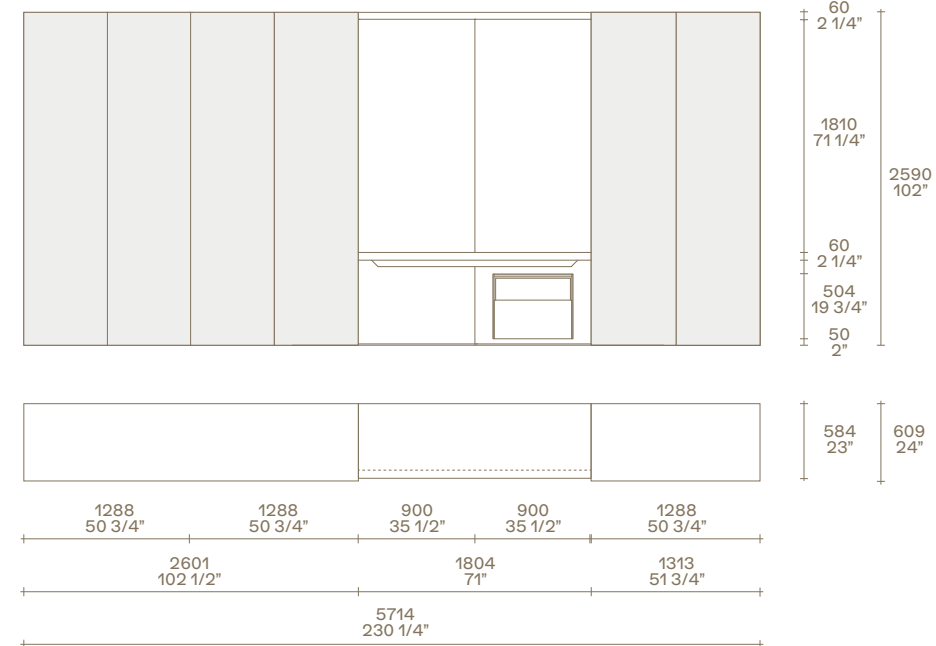

INTERIOR 05

Code C

Boiserie: tessuto lino chiaro.
Mensola: laccato metallico ottone,
luce a led.
Contenitore sospeso: frontale cassetto
laccato metallico ottone.
Vano a giorno: laccato opaco ottone.
Fianchi: laccato metallico ottone.
Top: marmo zecevo levigato, luce a led.
Profili: verniciato champagne opaco.

Senzafine Cover vetro

Apertura: battente.
Ante: vetro acidato 5323 bronzo con
profili ardesia opaco.
Maniglie: Fitted ardesia opaco.
Fianchi laterali: laccato metallico
ottone.
Parti metalliche: ardesia opaco.

Code D integrato

Boiserie: tessuto lino chiaro.
Top superiore: laccato metallico ottone,
luce a led.
Mensolone sospeso: olmo nero,
canalina attrezzata con passacavi,
luce a led.
Contenitore sospeso: frontale cassetto
laccato metallico ottone.
Vano a giorno: laccato opaco ottone.
Top: marmo zecevo levigato, luce a led.
Profili: verniciato ardesia opaco.

Code

Wall panelling: fabric lino chiaro.
Shelf: metal lacquer ottone, led light.
Suspended storage unit: drawer front metal
lacquer ottone.
Open compartment: mat lacquer
ottone.
Sides: metal lacquer ottone.
Top: mat marble zecevo, led light.
Profiles: mat painted champagne.

Senzafine Cover glass

Opening: leaf doors.
Doors: etched glass 5323 bronzo with
profiles mat ardesia.
Handles: Fitted mat ardesia.
Lateral sides: metal lacquer
ottone.
Metal parts: mat ardesia.

Code D integrated

Wall panelling: fabric lino chiaro.
Upper top: metal lacquer ottone,
led light.
Suspended thick shelf: black elm,
accessorized cable passage channel, led
light.
Suspended storage unit: drawer front metal
lacquer ottone.
Open compartment: mat lacquer ottone.
Top: mat marble zecevo, led light.
Profiles: mat painted ardesia.

Code

Design R&D Poliform

C

Senzafine Cover vetro