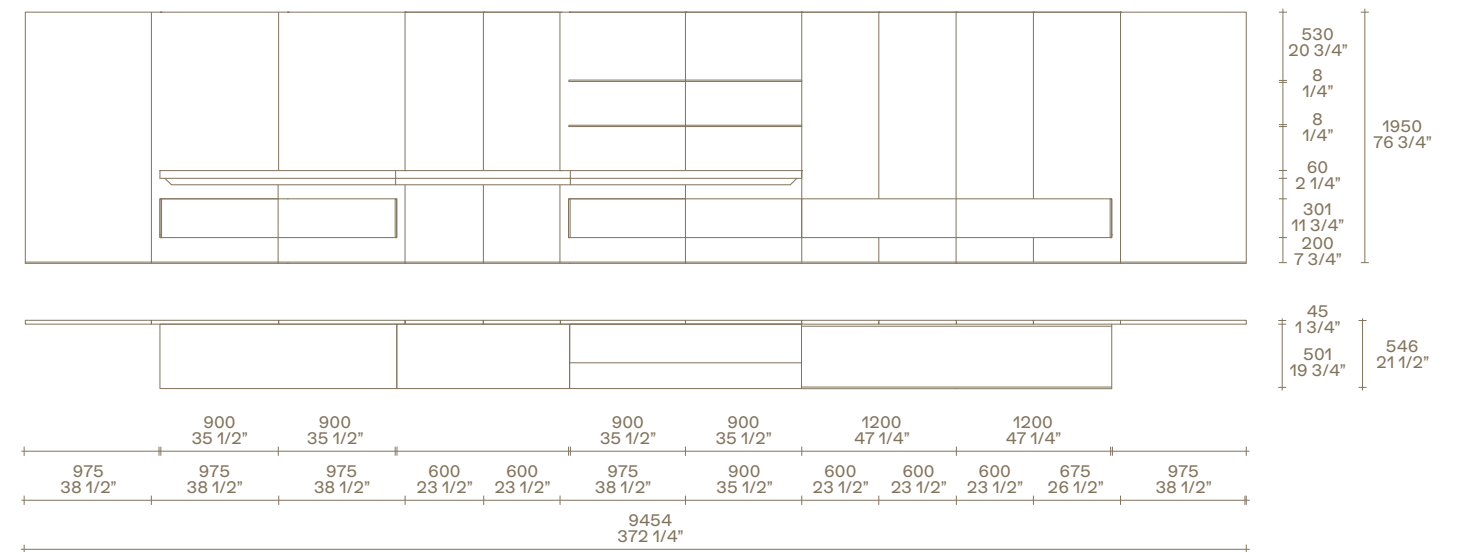

Boiserie: tessuto lino chiaro e laccato opaco canapa.

Mensole: laccato metallico ottone, luce a led.

Mensole sospeso: olmo nero con canalina attrezzata con passacavi, luce a led.

Contenitori sospesi: frontale laccato metallico ottone con anta a ribalta o cassetti.

Fianchi laterali: laccato metallico ottone.

Top: marmo zecevo levigato, luce a led.

Profili: verniciato champagne opaco.

Code B

Boiserie: tessuto lino chiaro, laccato opaco canapa.

Mensole: laccato metallico ottone, luce a led.

Contenitori sospesi: frontale olmo nero con anta a ribalta o cassetti.

Vano a giorno: laccato opaco ottone.

Fianchi laterali: olmo nero.

Top: marmo zecevo levigato, luce a led.

Profili: verniciato champagne opaco.

Code A

Wall panelling: fabric lino chiaro and mat lacquer canapa.

Shelves: metal lacquer ottone, led light.

Suspended thick shelf: black elm with cable passage channel, led light.

Suspended storage units: front metal lacquer ottone with flap door or drawers.

Lateral sides: metal lacquer ottone.

Top: mat marble zecevo, led light.

Profiles: mat painted champagne.

Code B

Wall panelling: fabric lino chiaro, mat lacquer canapa.

Shelves: metal lacquer ottone, led light.

Suspended storage units: front black elm with flap door or drawers.

Open compartment: mat lacquer ottone.

Lateral sides: black elm.

Top: mat marble zecevo, led light.

Profiles: mat painted champagne.

Code

Design R&D Poliform

A