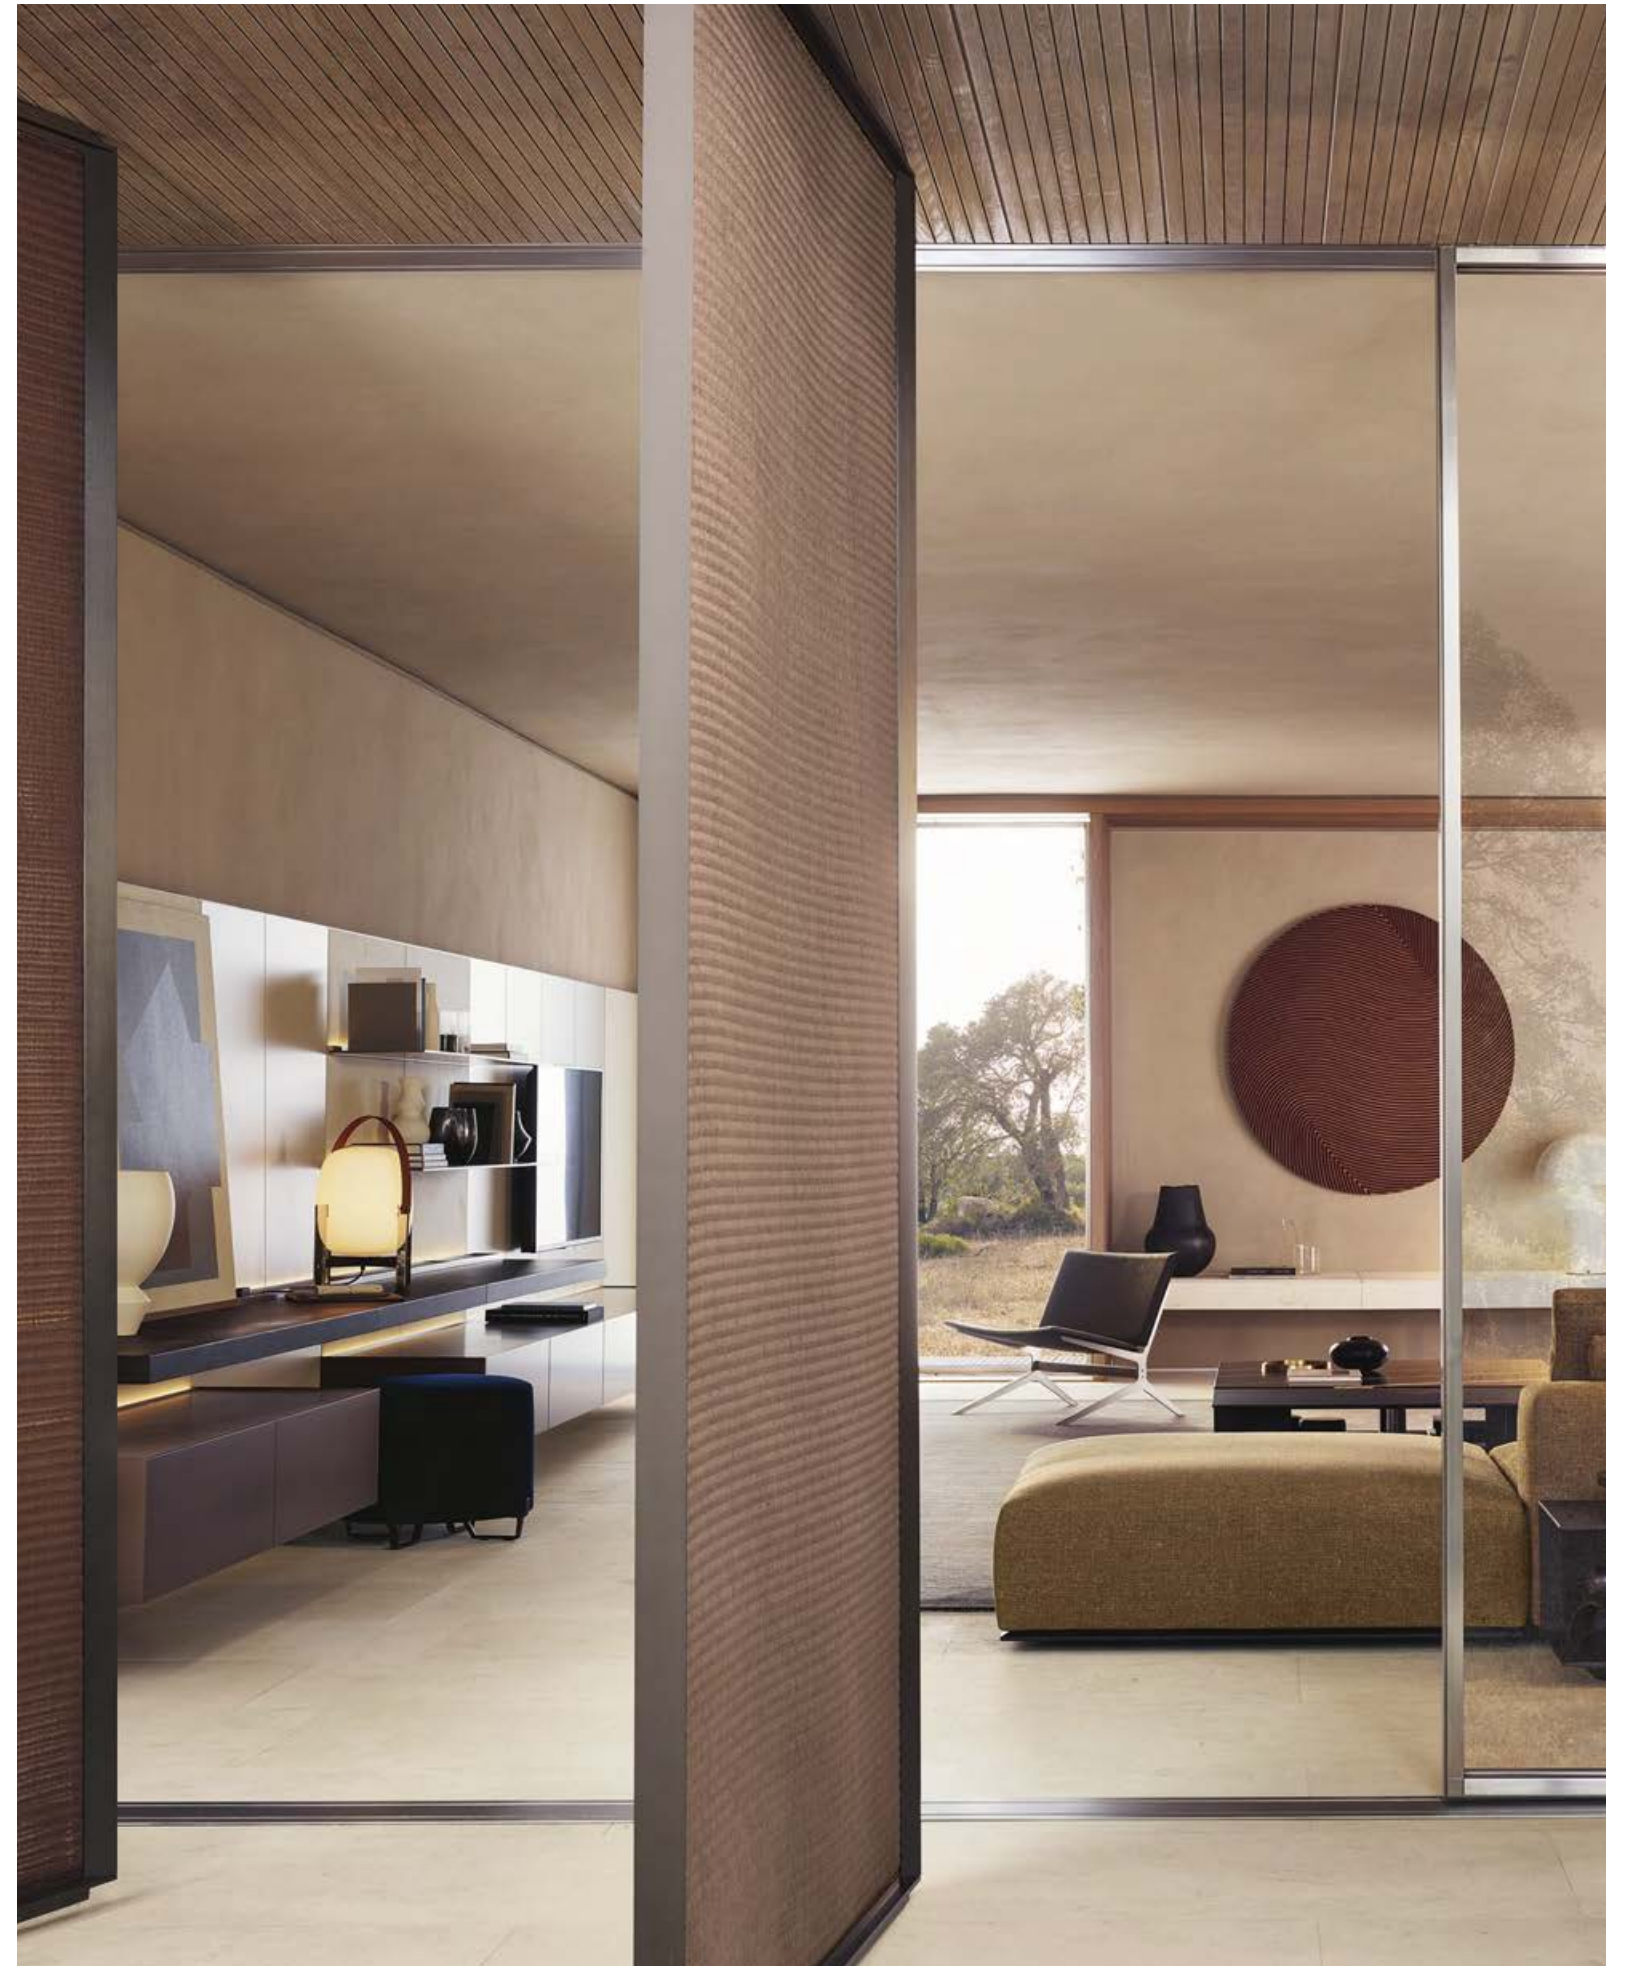

Qui e nelle pagine precedenti: composizione Code con boiserie in tessuto lino chiaro e laccato opaco canapa con profili in champagne opaco. Contenitori sospesi in laccato metallico ottone e top retroilluminato in marmo zecevo levigato, mensolone retroilluminato in olmo nero con canalina in olmo nero e profili in champagne opaco attrezzata con passacavi, mensole retroilluminate in laccato metallico ottone. Divano Westside in tessuto sfoderabile Arcadia 05 bronzo, basamento in brown nickel opaco. Tavolini Westside, piano in marmo sahara noir opaco finitura poliestere e in olmo nero, struttura in olmo nero. Poltrona e pouf Kay Lounge in pelle non sfoderabile Silk 06 roccia e struttura in cromo satinato. Pouf New York in velluto sfoderabile Tebe 08 notte, piedini in brown nickel lucido. Tappeto Plain tortora.