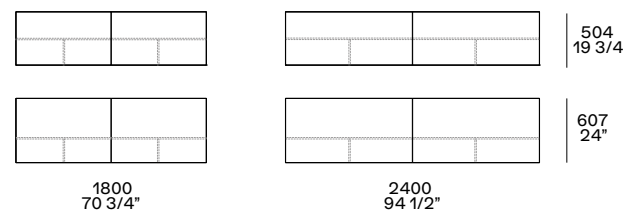

Con anta complanare, solo sospesi. Ripiano interno fisso con due spallette verticali, spessore mm 14, in nobilitato ardesia.

With coplanar door, only suspended. Inner fixed shelf with two vertical sides, thickness 1/2", in melamine ardesia.

- ☐ disponibile anche con anta a ribalta
  also available with flap door
- ☒ luce a led interna opzionale
  optional inner led light