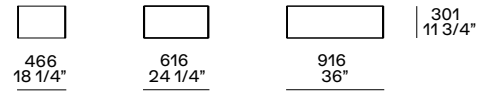

CODE NIGHT COMPLEMENTS

Design R&D Poliform

Frontali, fianchi laterali, retro schienale

Laccato opaco colori, laccato semilucido colori, laccato metallico colori, 4 essenze.

Vani a giorno

Laccato opaco colori.

Schienale: laccato opaco colori, laccato metallico colori, 4 essenze, tessuto 4 colori.

Top di finitura

Laccato opaco colori, laccato metallico colori, 4 essenze, marmo levigato e lucido.

Zoccolino

Metallo verniciato ardesia opaco o champagne opaco.

Struttura

Nobilitato ardesia.

Fondo opzionale cassetti

Tecnopelle colori.

Fronts, lateral sides, back part of the back panel

Mat lacquered colours, semi-glossy lacquered colours, metal lacquered colours, 4 woods.

Open storage units

Mat lacquered colours.

Back panel: mat lacquered colours, metal lacquered colours, 4 woods, fabric 4 colours.

Finishing top

Mat lacquered colours, metal lacquered colours, 4 woods, mat and glossy marble.

Plinth

Mat ardesia or champagne painted metal.

Structure

Melamine ardesia.

Optional drawers bottom

Techno leather colours.

Contenitori sospesi p 501

Suspended storage units d 19 3/4"

Con cassetto.

With drawer.