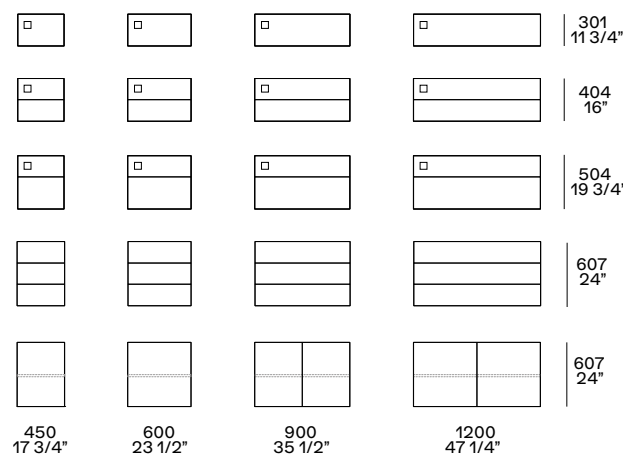

Top di finitura

Spessore 14: laccato opaco colori, laccato metallico colori, 4 essenze.
Spessore 18: marmo levigato e lucido.

Fondo opzionale cassetti

Tecnopelle colori.

Storage units

Structure: melamine ardesia
Front: mat lacquered colours, semi-glossy lacquered colours, metal lacquered colours, 4 woods.

Storage units living

Structure: melamine ardesia (including back panel), mat lacquered colours, 4 woods.
Back panel: mat lacquered colours, metal lacquered colours, 4 woods, fabric 4 colours.
Front: mat lacquered colours, semi-glossy lacquered colours, metal lacquered colours, 4 woods.
Glass front: mat ardesia or champagne frame, transparent and fumé glass, transparent and fumé reflecting glass.

Plinth, upper profile, handles

Mat ardesia or champagne painted metal.

Open storage units

Mat lacquered colours.

Open storage units living

Mat lacquered colours.
Back panel: mat lacquered colours, metal lacquered colours, 4 woods, fabric 4 colours.

Lateral sides

Mat lacquered colours, semi-glossy lacquered colours, metal lacquered colours, 4 woods.

Finishing top

Thickness 1/2": mat lacquered colours, metal lacquered colours, 4 woods.
Thickness 3/4": mat and glossy marble.

Optional drawers bottom

Techno leather colours.

Contenitori p 501 - sospesi o a terra Storage units d 19 3/4" - suspended or floorstanding

Con cassetti, ribalta o anta battente. Con anta battente, ripiano interno spostabile spessore mm 20, in nobilitato ardesia.

With drawers, flap door or leaf door. With leaf door, inner movable shelf thickness 3/4", in melamine ardesia.