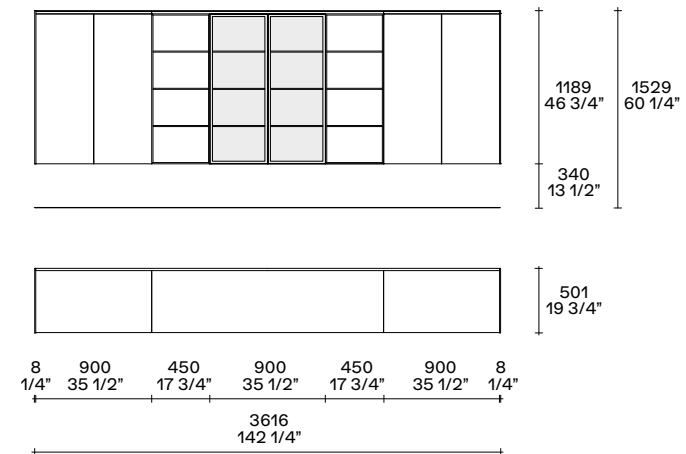

**Lateral sides and finishing top**

Metal lacquer bronzo

L 3616 P 501 H 1529  
W 142 1/4" D 19 3/4" H 60 1/4"

23 bronzo  
laccato metallico  
metal lacquer

23 bronzo  
laccato opaco  
mat lacquer

lino bruciato