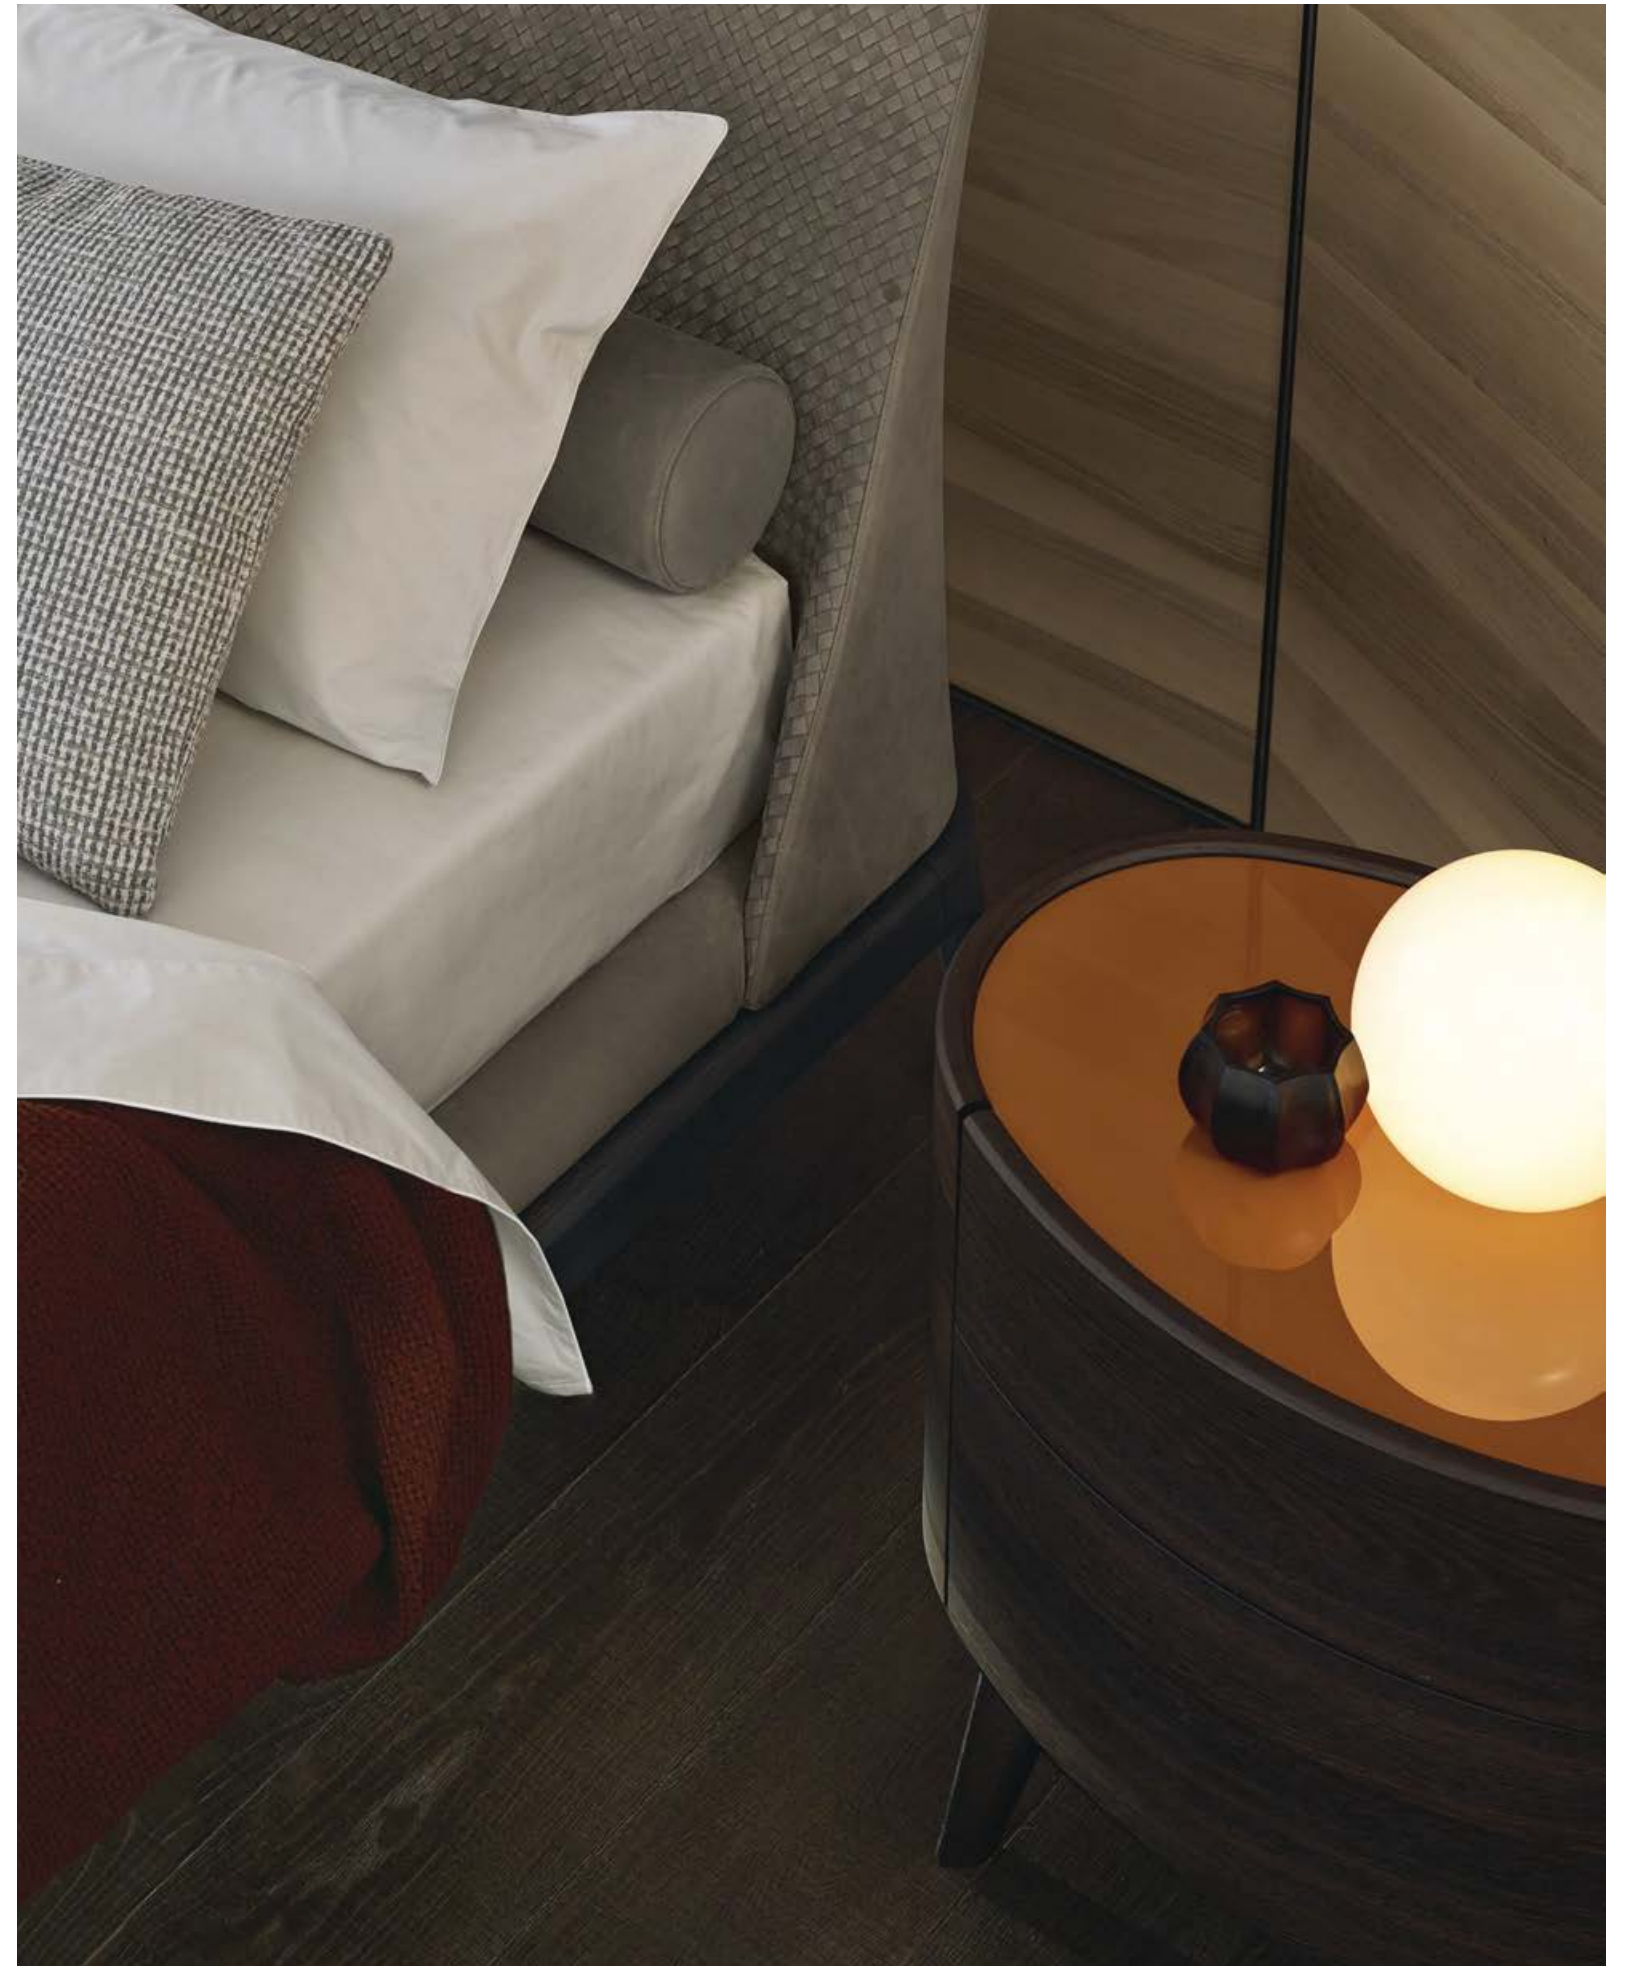

Poliform

KELLY

STORAGE UNITS

Poliform

KELLY STORAGE UNIT
DIGITAL CATALOGUE

Per accompagnare il letto Kelly, Emmanuel Gallina disegna una serie di complementi dalle linee sinuose, delicate ed eleganti. Il comodino e la cassettera, disponibili con piedini o in appoggio a terra, si riconoscono per le forme arrotondate. La cassettera in appoggio è impreziosita da un piccolo piano portaoggetti in vetro.

To accompany the Kelly bed, Emmanuel Gallina designs a series of complements with sinuous, delicate, and elegant lines. The night table and the chest of drawers, available with or without feet, can be recognized by their rounded shapes. The chest of drawers without feet is embellished by a small glass shelf.