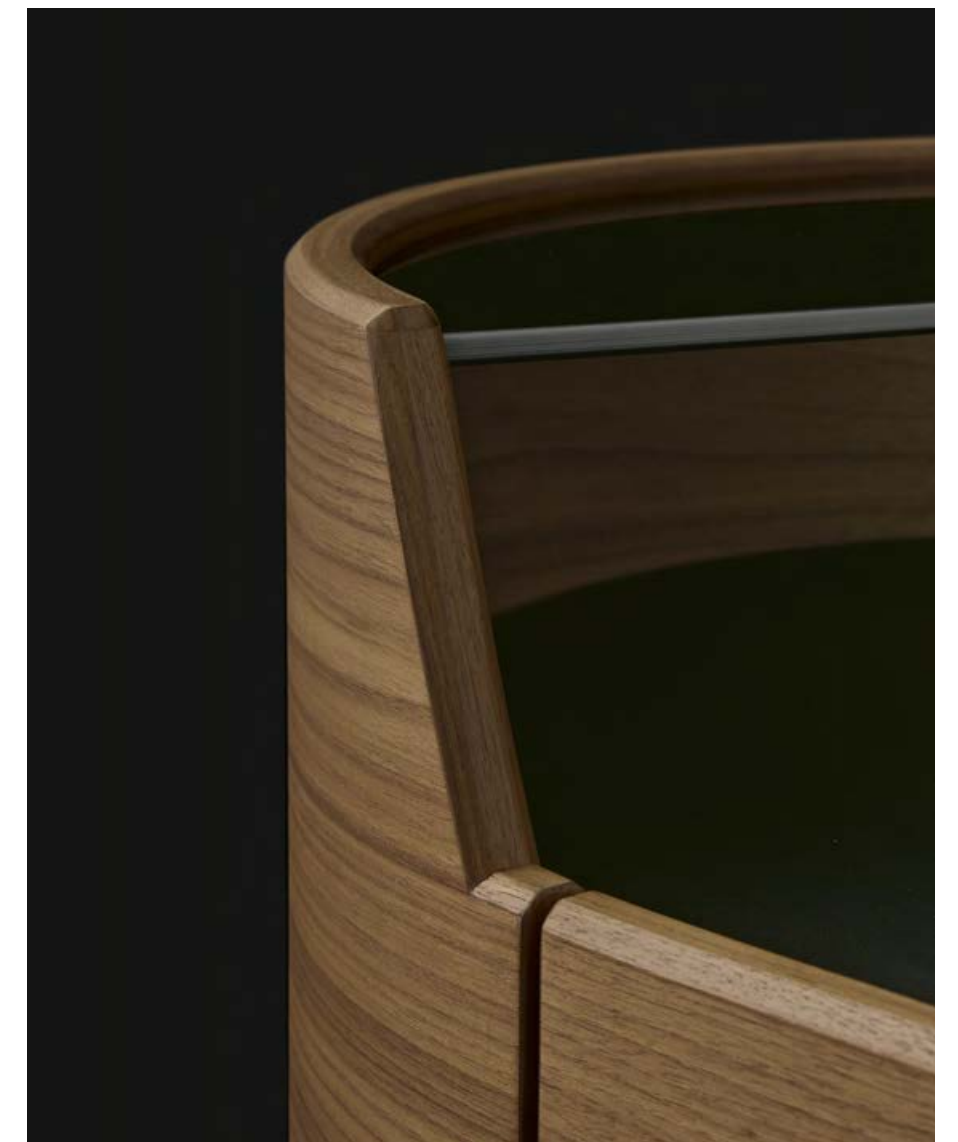

In questa pagina: cassetiera Kelly in noce gold con top in cuoio 02 nero e mensola superiore in vetro fumé.

On this page: Kelly chest of drawers in gold walnut with top in hide 02 nero and top shelf in fumé glass.