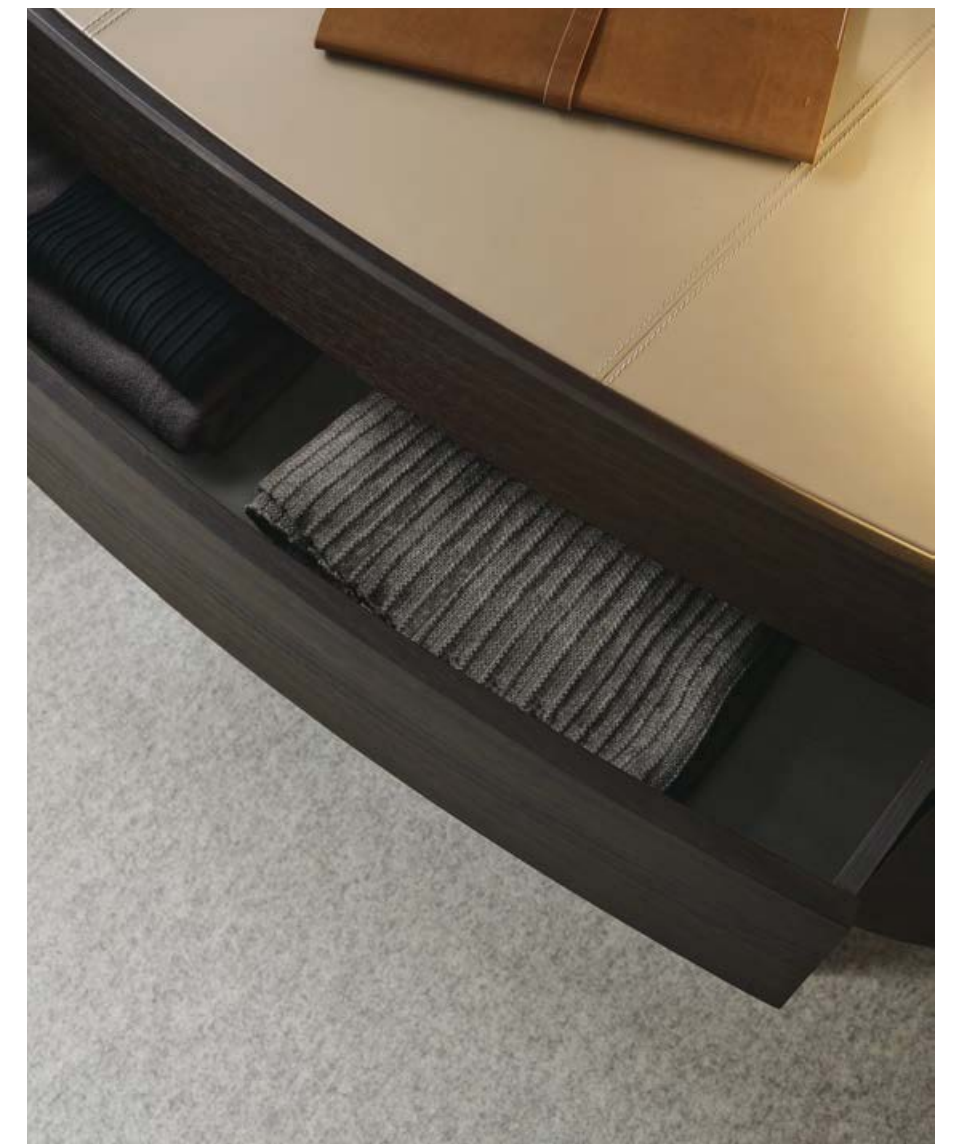

Nella pagina precedente: comodino Kelly in rovere spessart con top laccato lucido caramello e piedini in brown nickel lucido. Letto Kelly, testata imbottita con rivestimento non sfoderabile, esterno in pelle Nabuk 02 tortora, interno in pelle Nabuk intrecciata 02 tortora. Base letto in rovere spessart e parte interna con rivestimento non sfoderabile in pelle Nabuk 02 tortora. In questa pagina: cassetiera Kelly in rovere spessart con top in cuoio 29 tortora e piedini in brown nickel lucido. Pouf Gant con rivestimento in pelle Soft 14 oliva.

On the previous page: Kelly night table in spessart oak with caramello glossy lacquered top and feet in glossy brown nickel. Kelly bed, padded headboard with non-removable covering, outer part in leather Nabuk 02 tortora, inner part in woven leather Nabuk 02 tortora. Bed frame in spessart oak and inner part with non-removable covering in leather Nabuk 02 tortora. On this page: Kelly chest of drawers in spessart oak with top in hide 29 tortora and feet in glossy brown nickel. Gant pouf covered in leather Soft 14 oliva.