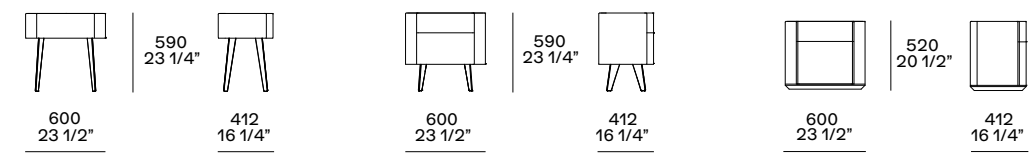

Comodino Night table

Con piedini.
With feet.

A terra.
Floorstanding.