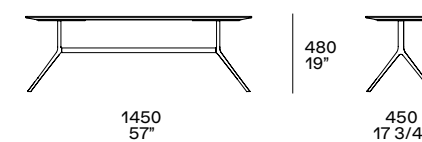

consolle altezza mm 480 / console height 19"

Poliform Spa

via Montesanto 28
Casella postale n. 1
22044 Inverigo (CO) Italy
t +39 031 6951
f +39 031 699444
info@poliform.it
poliform.it

Poliform realizza tutte le sue collezioni in Italia usando componenti e materie prime selezionate.