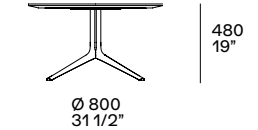

consolle altezza mm 480 / console height 19"

Poliform Spa

via Montesanto 28
Casella postale n. 1
22044 Inverigo (CO) Italy
t +39 031 6951
f +39 031 699444
info@poliform.it
poliform.it

Poliform realizza tutte le sue collezioni in Italia usando componenti e materie prime selezionate.