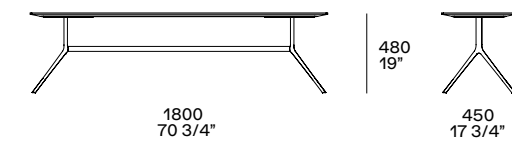

consolle altezza mm 480 / console height 19"

Poliform Spa

via Montesanto 28
Casella postale n. 1
22044 Inverigo (CO) Italy
t +39 031 6951
f +39 031 699444
info@poliform.it
poliform.it

Poliform realizza tutte le sue collezioni in Italia usando componenti e materie prime selezionate.