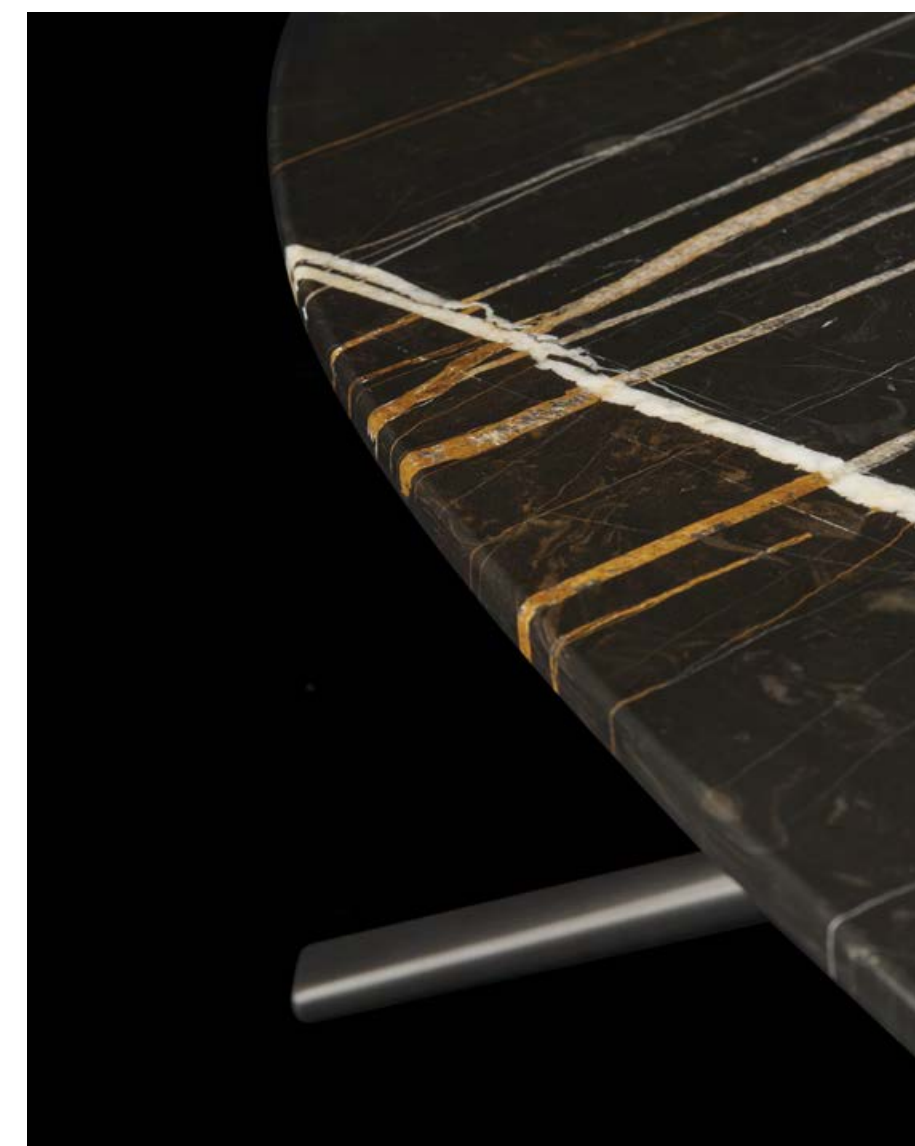

In questa pagina: tavolino Mondrian con struttura in fusione di alluminio verniciato brown nickel opaco e piano in marmo lucido sahara noir finitura poliester.

This page: Mondrian coffee table with structure in mat brown nickel painted aluminium casting and top in glossy marble sahara noir with polyester finish.