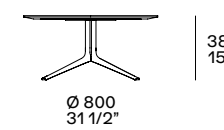

consolle altezza mm 480 / console height 19"

Poliform Spa

via Montesanto 28
Casella postale n. 1
22044 Inverigo (CO) Italy
t +39 031 6951
f +39 031 699444
info@poliform.it
poliform.it

Poliform realizza tutte le sue collezioni in Italia usando componenti e materie prime selezionate.