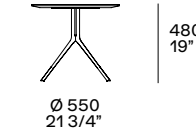

consolle altezza mm 480 / console height 19"

Poliform Spa

via Montesanto 28
Casella postale n. 1
22044 Inverigo (CO) Italy
t +39 031 6951
f +39 031 699444
info@poliform.it
poliform.it

Poliform realizza tutte le sue collezioni in Italia usando componenti e materie prime selezionate.