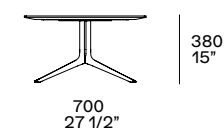

consolle altezza mm 480 / console height 19"

Poliform Spa

via Montesanto 28
Casella postale n. 1
22044 Inverigo (CO) Italy
t +39 031 6951
f +39 031 699444
info@poliform.it
poliform.it

Poliform realizza tutte le sue collezioni in Italia usando componenti e materie prime selezionate.