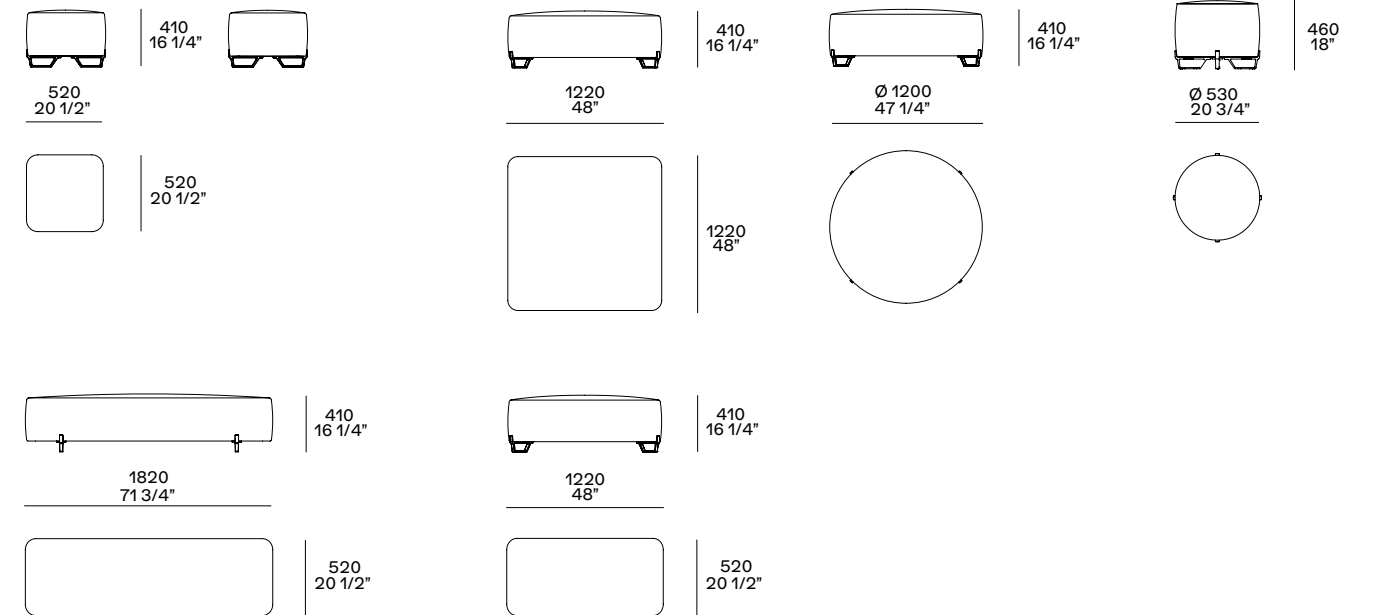

Piedini in metallo Feet in metal