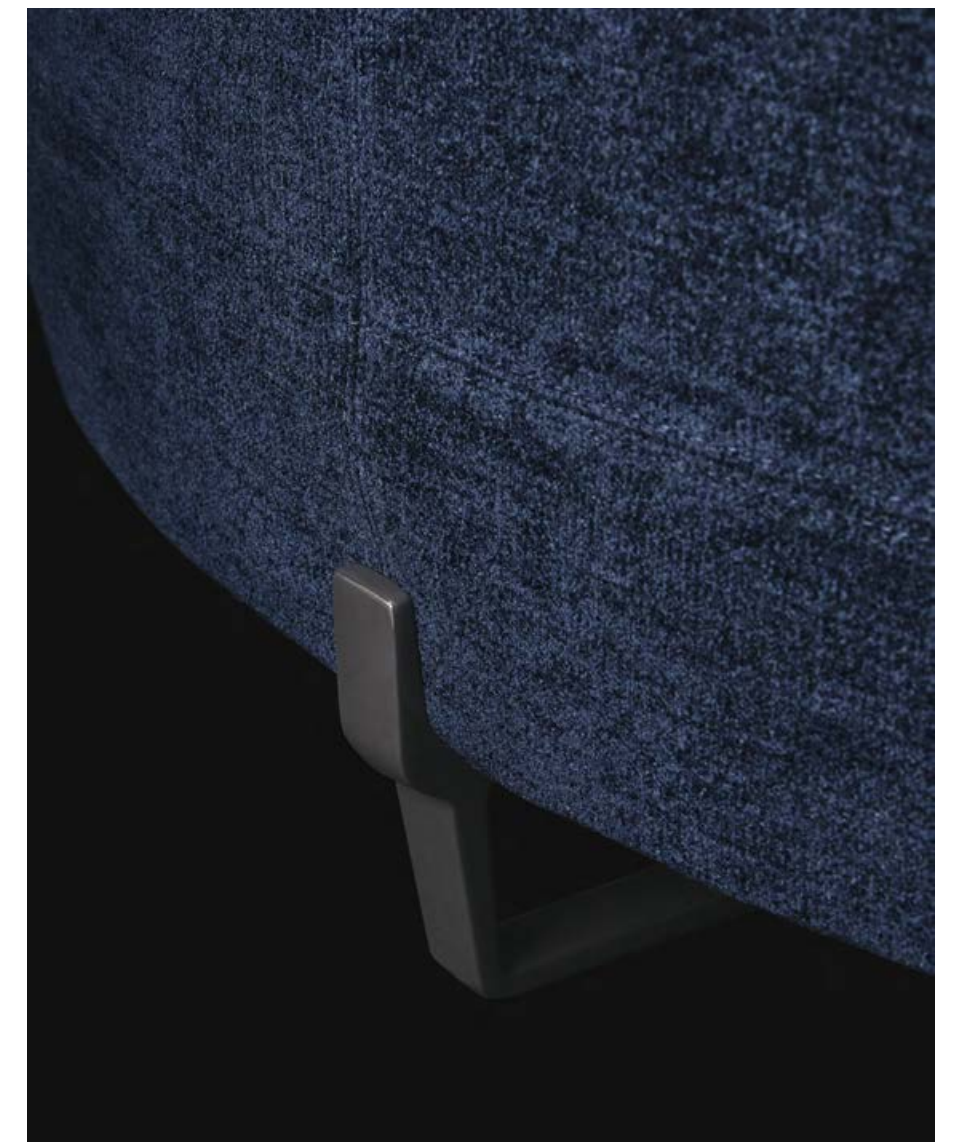

Nella pagina precedente: pouf New York rivestimento sfoderabile in tessuto Lipsi 15 prugna, velluto Persia 2006 prugna e in pelle non sfoderabile Nabuk 02 tortora, piedini brown nickel lucido. In questa pagina: pouf New York rivestimento sfoderabile in tessuto Naxos 27 prussia e piedini brown nickel lucido. Nella pagina successiva: pouf New York rivestimento sfoderabile in tessuto Norway 08 avorio e piedini brown nickel opaco.

Previous page: New York pouf with removable cover in fabric Lipsi 15 prugna, velvet Persia 2006 prugna and in non-removable leather Nabuk 02 tortora, glossy brown nickel feet. This page: New York pouf with removable cover in fabric Naxos 27 prussia and glossy brown nickel feet. Next page: New York pouf with removable cover in fabric Norway 08 avorio and mat brown nickel feet.