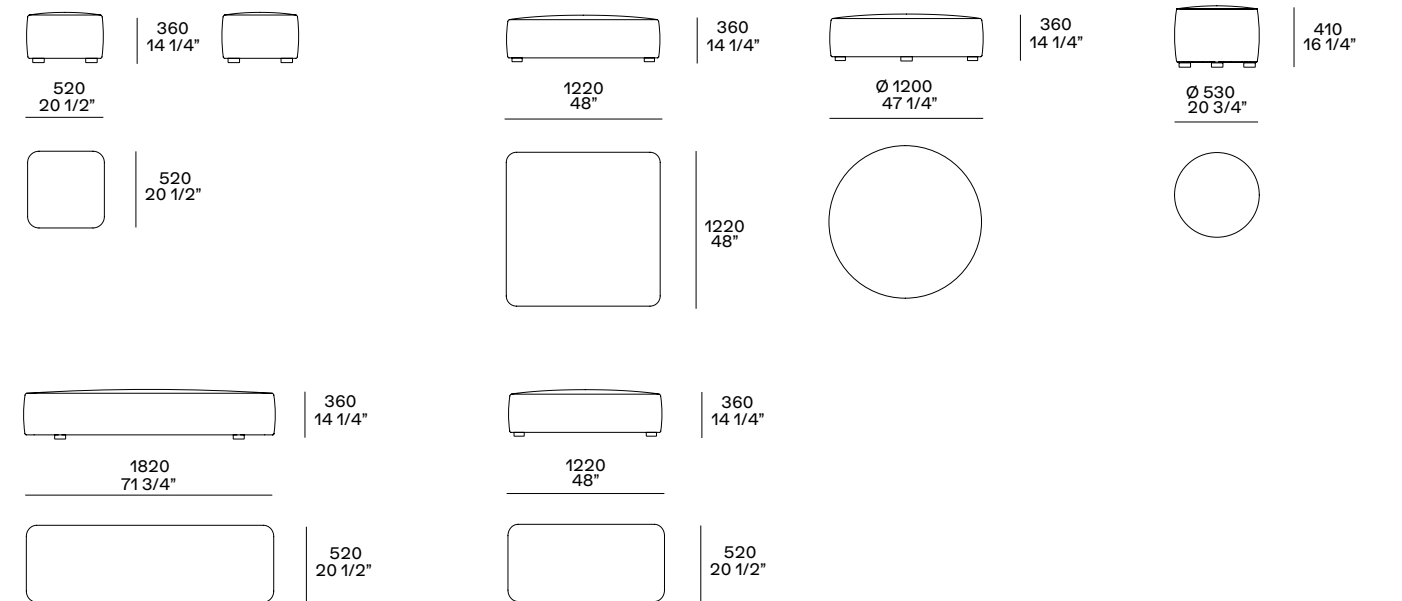

Piedini in materiale plastico Feet in plastic material