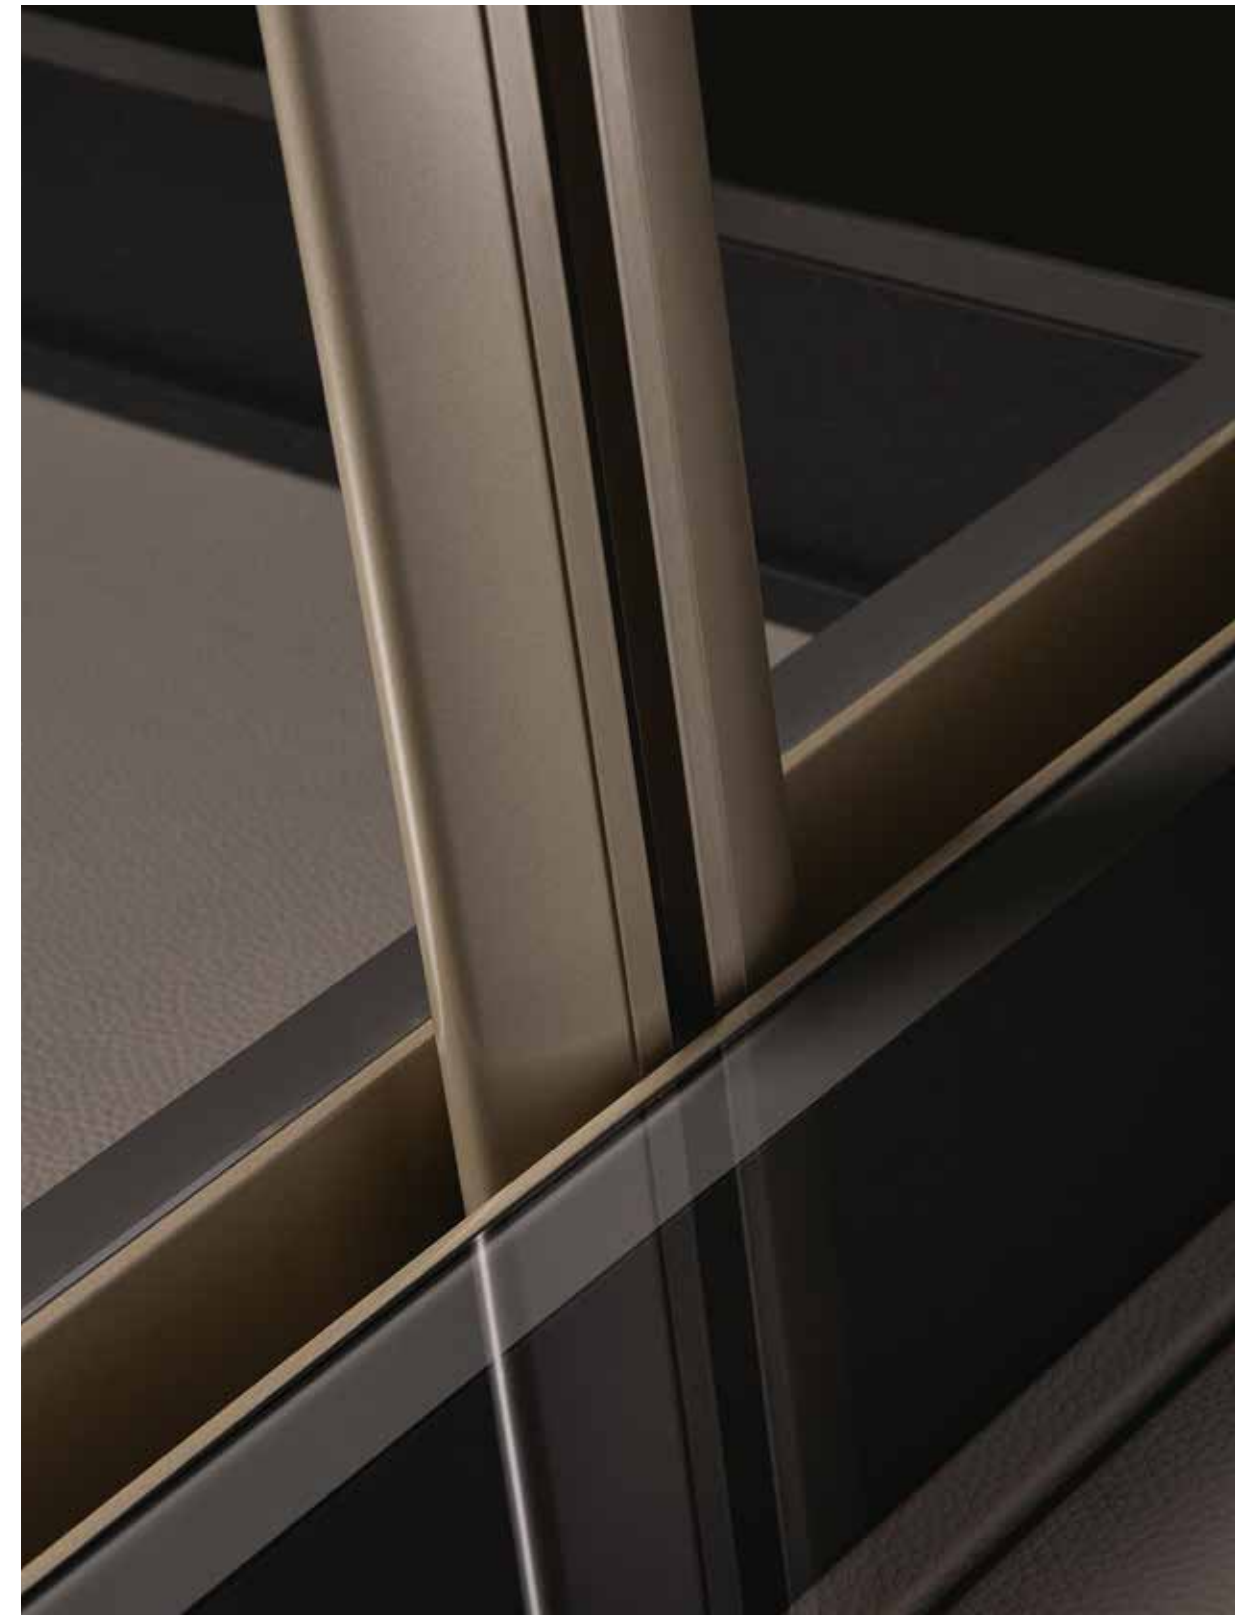

Ai montanti della cabina armadio si agganciano ripiani, cassettiere e un'ampia varietà di attrezzature.
Shelves, drawers and a wide range of components hook onto the upright system.

Vasto il catalogo delle finiture, dalla tecnocover che riveste ripiani e tubi appendiabiti al vetro della cassettiera.
The broad choice of finishes includes tecnocover for the shelves and hanging rails, and glass for the chest of drawers.