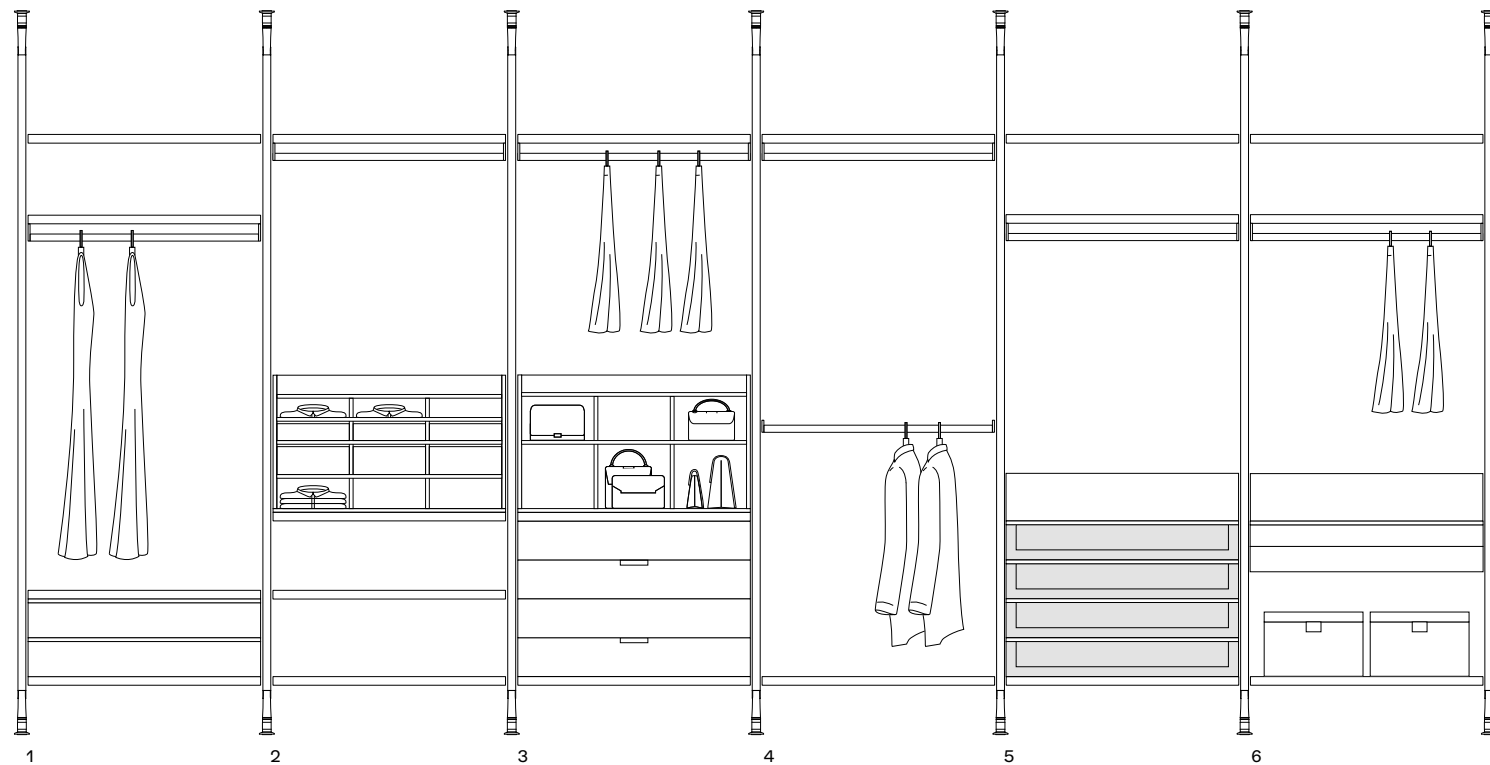

Walk-in closet equipment

1 3 shelves 1 hanging rail Freestanding chest of drawers with 2 wooden drawers, Track handle 2 4 shelves 1 hanging rail Shirts storage with high and low drawers covered in fabric 3 2 shelves 1 hanging rail Handbags storage Freestanding chest of drawers with 4 wooden drawers, Step handle 4 2 shelves 2 hanging rails 5 3 shelves 1 hanging rail Showcase chest of drawers Freestanding chest of drawers with 4 glass drawers, Track handle	6 3 shelves 1 hanging rail Showcase chest of drawers Double storage tray, upper tray with Track handle 2 boxes width 15 3/4" 7 2 shelves 1 hanging rail Showcase chest of drawers Hanging chest of drawers with 2 glass drawers, Track handle 8 3 shelves 1 pull down hanging bar Trousers hanger with storage tray, Track handle	9 2 shelves 1 hanging rail 1 jewellery tray Hanging chest of drawers with 2 wooden drawers, Track handle 10 5 shelves 3 boxes width 10 1/4" Shoes storage with drawers covered in fabric 11 3 shelves 4 inclined shoes shelves 12 2 shelves 1 hanging rail Freestanding chest of drawers with 1 high wooden drawer, Track handle and 2 trays