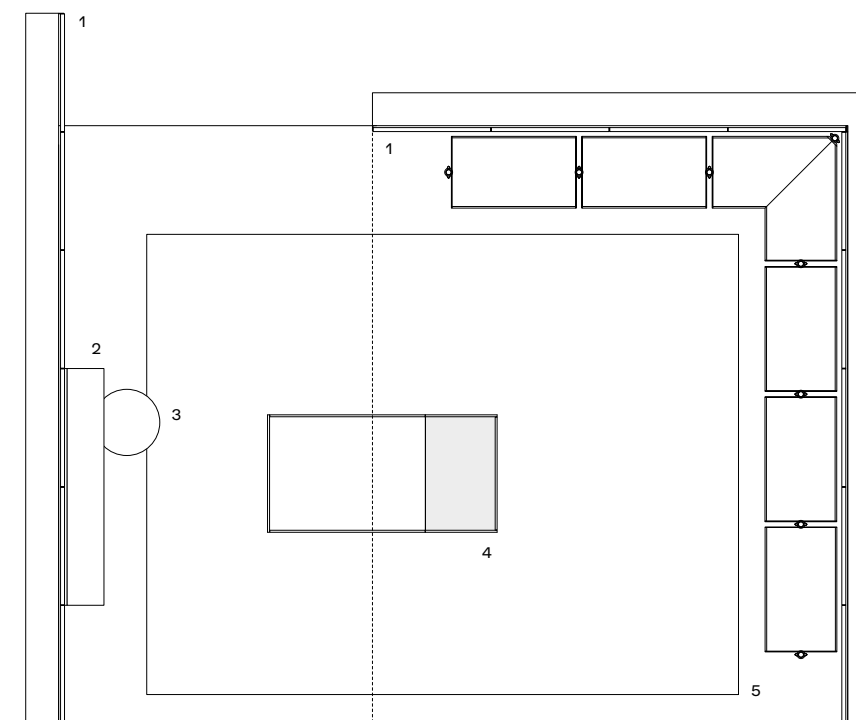

5 Cannelé carpet

Customized sizes 177 1/4"x137 3/4"

Display 30 mq-sqm