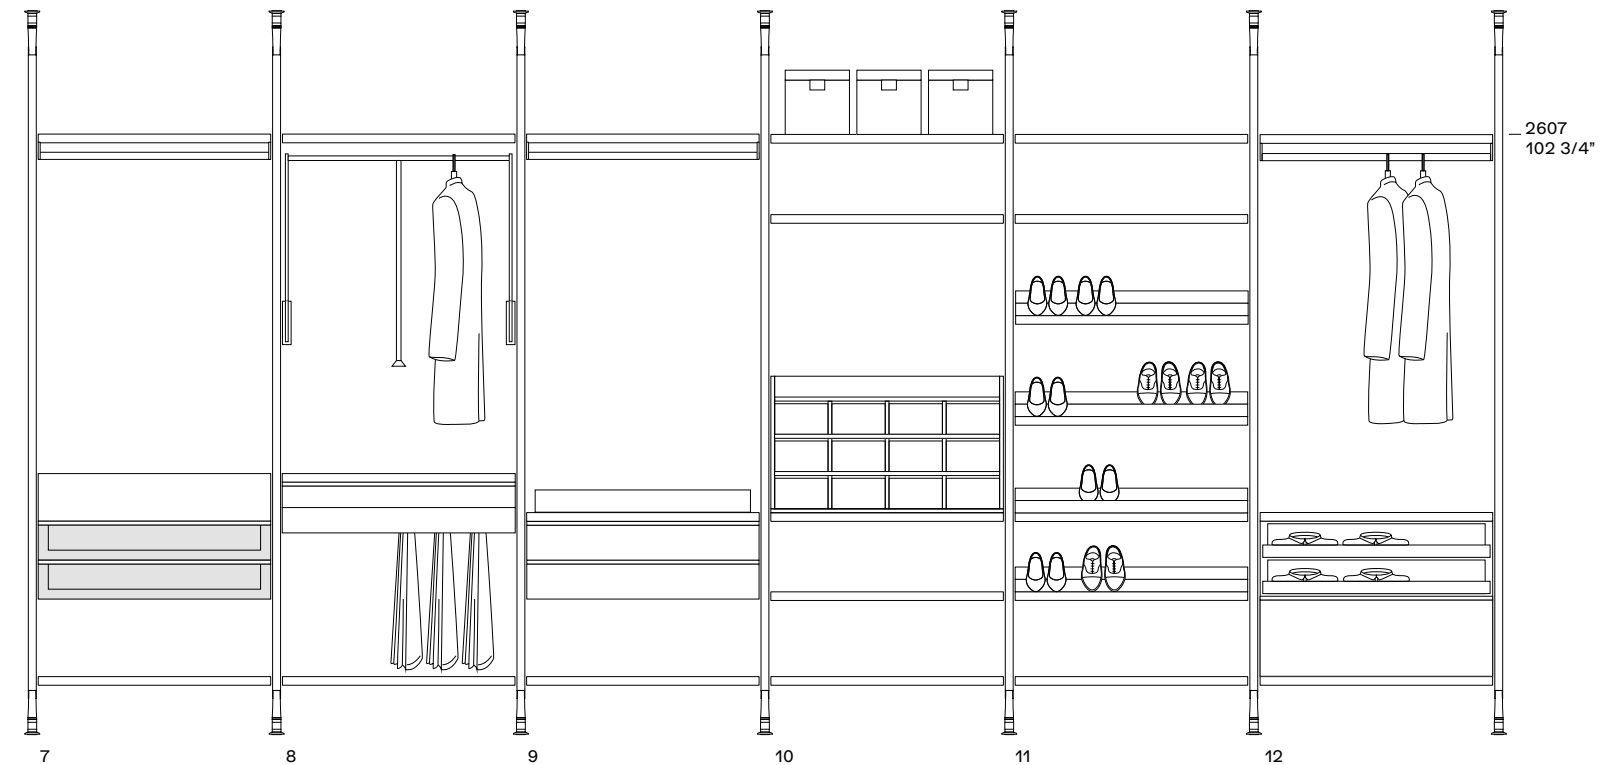

Walk-in closet equipment

1 3 shelves 1 hanging rail Freestanding chest of drawers with 2 wooden drawers, Track handle 2 4 shelves 1 hanging rail Shirts storage with high and low drawers covered in fabric 3 2 shelves 1 hanging rail Handbags storage Freestanding chest of drawers with 4 wooden drawers, Step handle 4 2 shelves 2 hanging rails 5 3 shelves 1 hanging rail Showcase chest of drawers Freestanding chest of drawers with 4 glass drawers, Track handle	6 3 shelves 1 hanging rail Showcase chest of drawers Double storage tray, upper tray with Track handle 2 boxes width 15 3/4" 7 2 shelves 1 hanging rail Showcase chest of drawers Hanging chest of drawers with 2 glass drawers, Track handle 8 3 shelves 1 pull down hanging bar Trousers hanger with storage tray, Track handle	9 2 shelves 1 hanging rail 1 jewellery tray Hanging chest of drawers with 2 wooden drawers, Track handle 10 5 shelves 3 boxes width 10 1/4" Shoes storage with drawers covered in fabric 11 3 shelves 4 inclined shoes shelves 12 2 shelves 1 hanging rail Freestanding chest of drawers with 1 high wooden drawer, Track handle and 2 trays