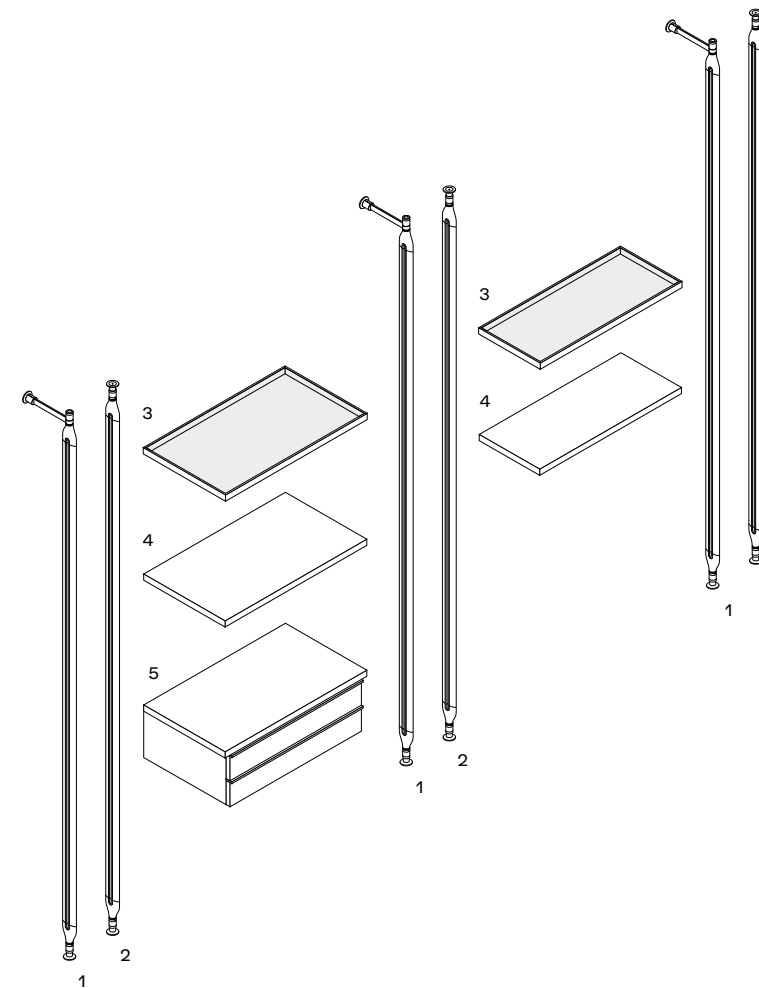

LEXINGTON NIGHT SYSTEM

Design R&D Poliform

Cabina armadio

Lexington è un sistema di montanti strutturali in alluminio per l'aggancio, senza limite in altezza, di ripiani, cassettiere ed un'ampia varietà di attrezzature.

I montanti con piedini di regolazione possono essere fissati a soffitto o a parete.

1. 1 Montanti a parete h max 3150
2. 2 Montanti a soffitto h max 3150
3. 3 Ripiani vetro profondità 400-545
4. 4 Ripiani profondità 400-545
5. 5 Cassettiere profondità 545

Walk-in closet

Lexington is a system of structural uprights in aluminium for hooking up shelves, drawers and a wide variety of equipment without limitation in height.

The uprights with adjustable feet can be fixed to the ceiling or to the wall.

1. 1 Wall-mounted uprights max h 124"
2. 2 Floor-ceiling uprights max h 124"
3. 3 Glass shelves depth 13 3/4"-21 1/2"
4. 4 Shelves depth 13 3/4"-21 1/2"
5. 5 Chests of drawers depth 21 1/2"

Montanti Uprights

champagne opaco •
mat champagne

ardesia opaco •
mat ardesia

- Piedini di regolazione in tinta, nickel champagne o ardesia.
  Levelling feet in matching colour, nickel champagne or ardesia.