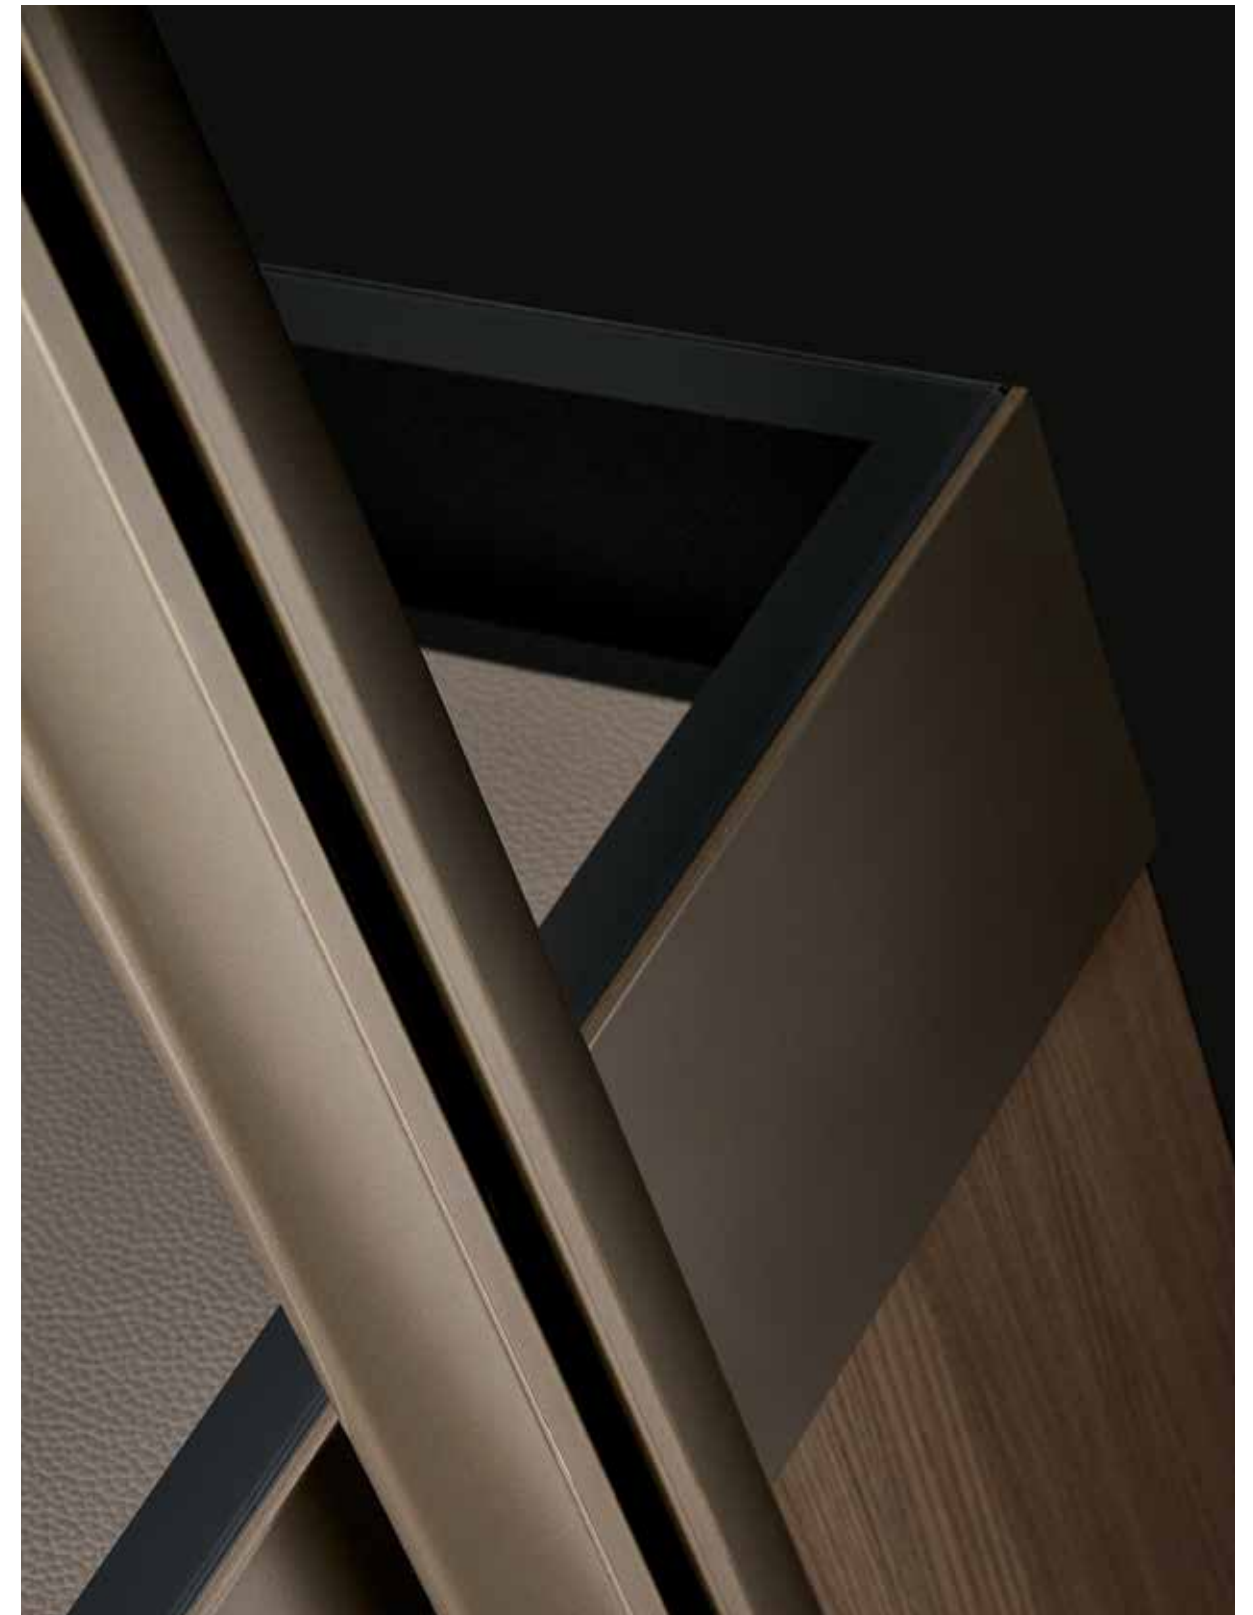

Ai montanti della cabina armadio si agganciano ripiani, cassettiere e un'ampia varietà di attrezzature.
Shelves, drawers and a wide range of components hook onto the upright system.

Vasto il catalogo delle finiture, dalla tecnocover che riveste ripiani e tubi appendiabiti al vetro della cassettiera.
The broad choice of finishes includes tecnocover for the shelves and hanging rails, and glass for the chest of drawers.

I montanti possono essere elettrificati per illuminare a led ripiani e cassettiere a vetrina.
Thanks to optional arrangement for electricity connection, the shelves and the showcase chests of drawers can be fitted with led lighting.