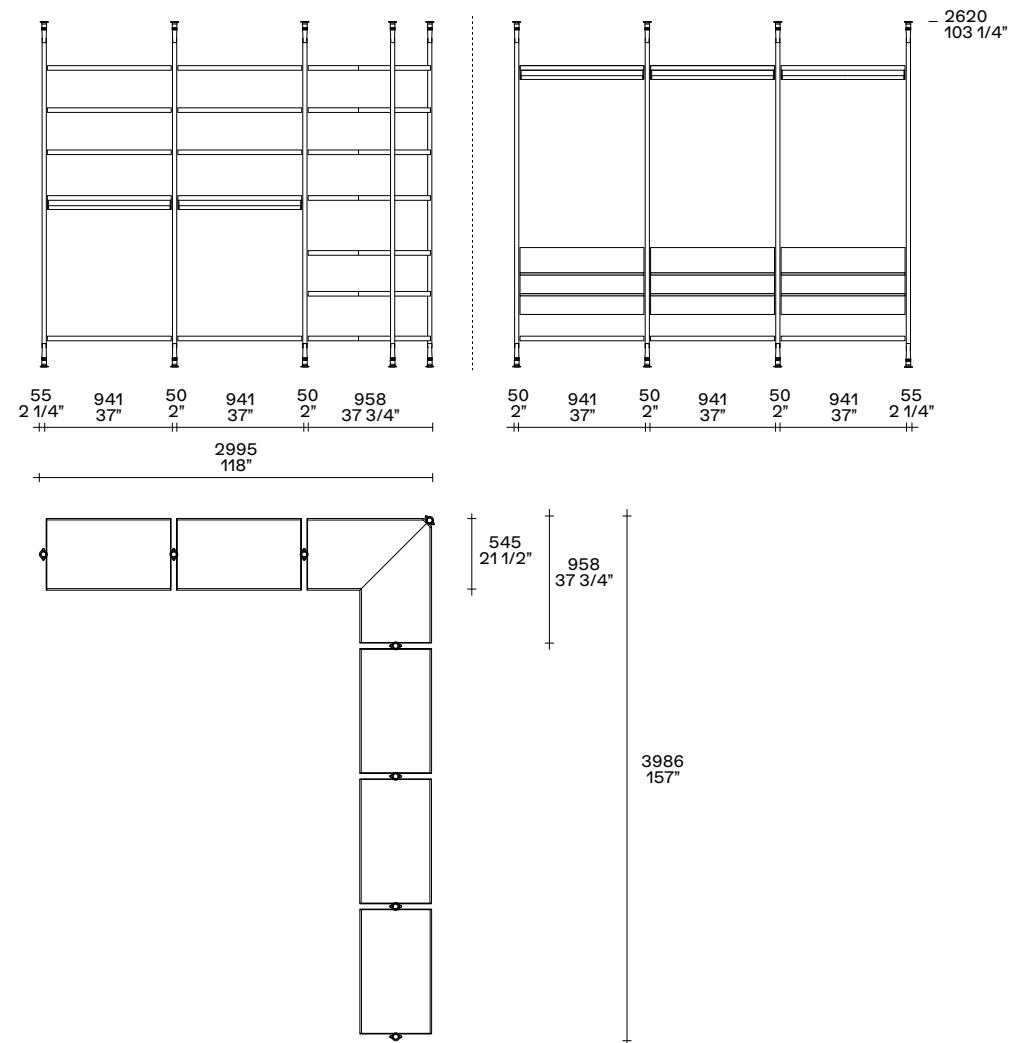

NIGHT 01

Cabina armadio montanti a soffitto

Montanti elettrificati champagne opaco, piedini di regolazione nickel champagne.

Attrezzature

Ripiani: nobilitato olmo con frontale e retro champagne opaco, vetro fumé e tecnocover Grain 05 latte con telaio champagne opaco, luce a led.

Tubi appendiabiti: tecnocover Grain 05 latte e champagne opaco.

Cassettiere sospese a due cassette: struttura e frontali nobilitato olmo, maniglia Track champagne opaco, fondo cassette tecnocover Grain 05 latte.

Cassettiere a vetrina: cassetto con frontale a smusso laccato opaco champagne, piano superiore vetro fumé, piano interno tecnocover Grain 05 latte e luce a led.

Walk-in closet floor-ceiling uprights

Electrified uprights in mat champagne, levelling feet in nickel champagne.

Equipment

Shelves: elm melamine with front and back profile in mat champagne, fumé glass and tecnocover Grain 05 latte with frame in mat champagne, led light.

Hanging rails: tecnocover Grain 05 latte and mat champagne.

Hanging chests of drawers with two drawers: structure and fronts in elm melamine, Track handle in mat champagne, drawers bottom in tecnocover Grain 05 latte.

Showcase chests of drawers: drawer front with chamfered edge mat lacquered champagne, top in fumé glass, inner shelf in tecnocover Grain 05 latte and led light.