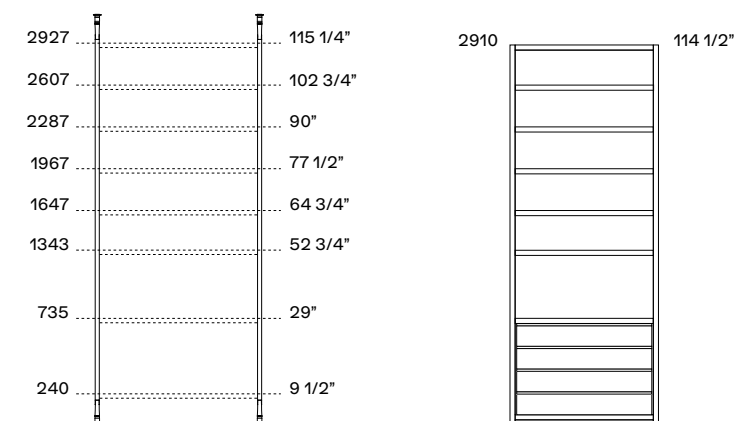

Lexington in combination with Senzafine

The diagram shows the heights of the shelves in alignment with a Senzafine wardrobe.