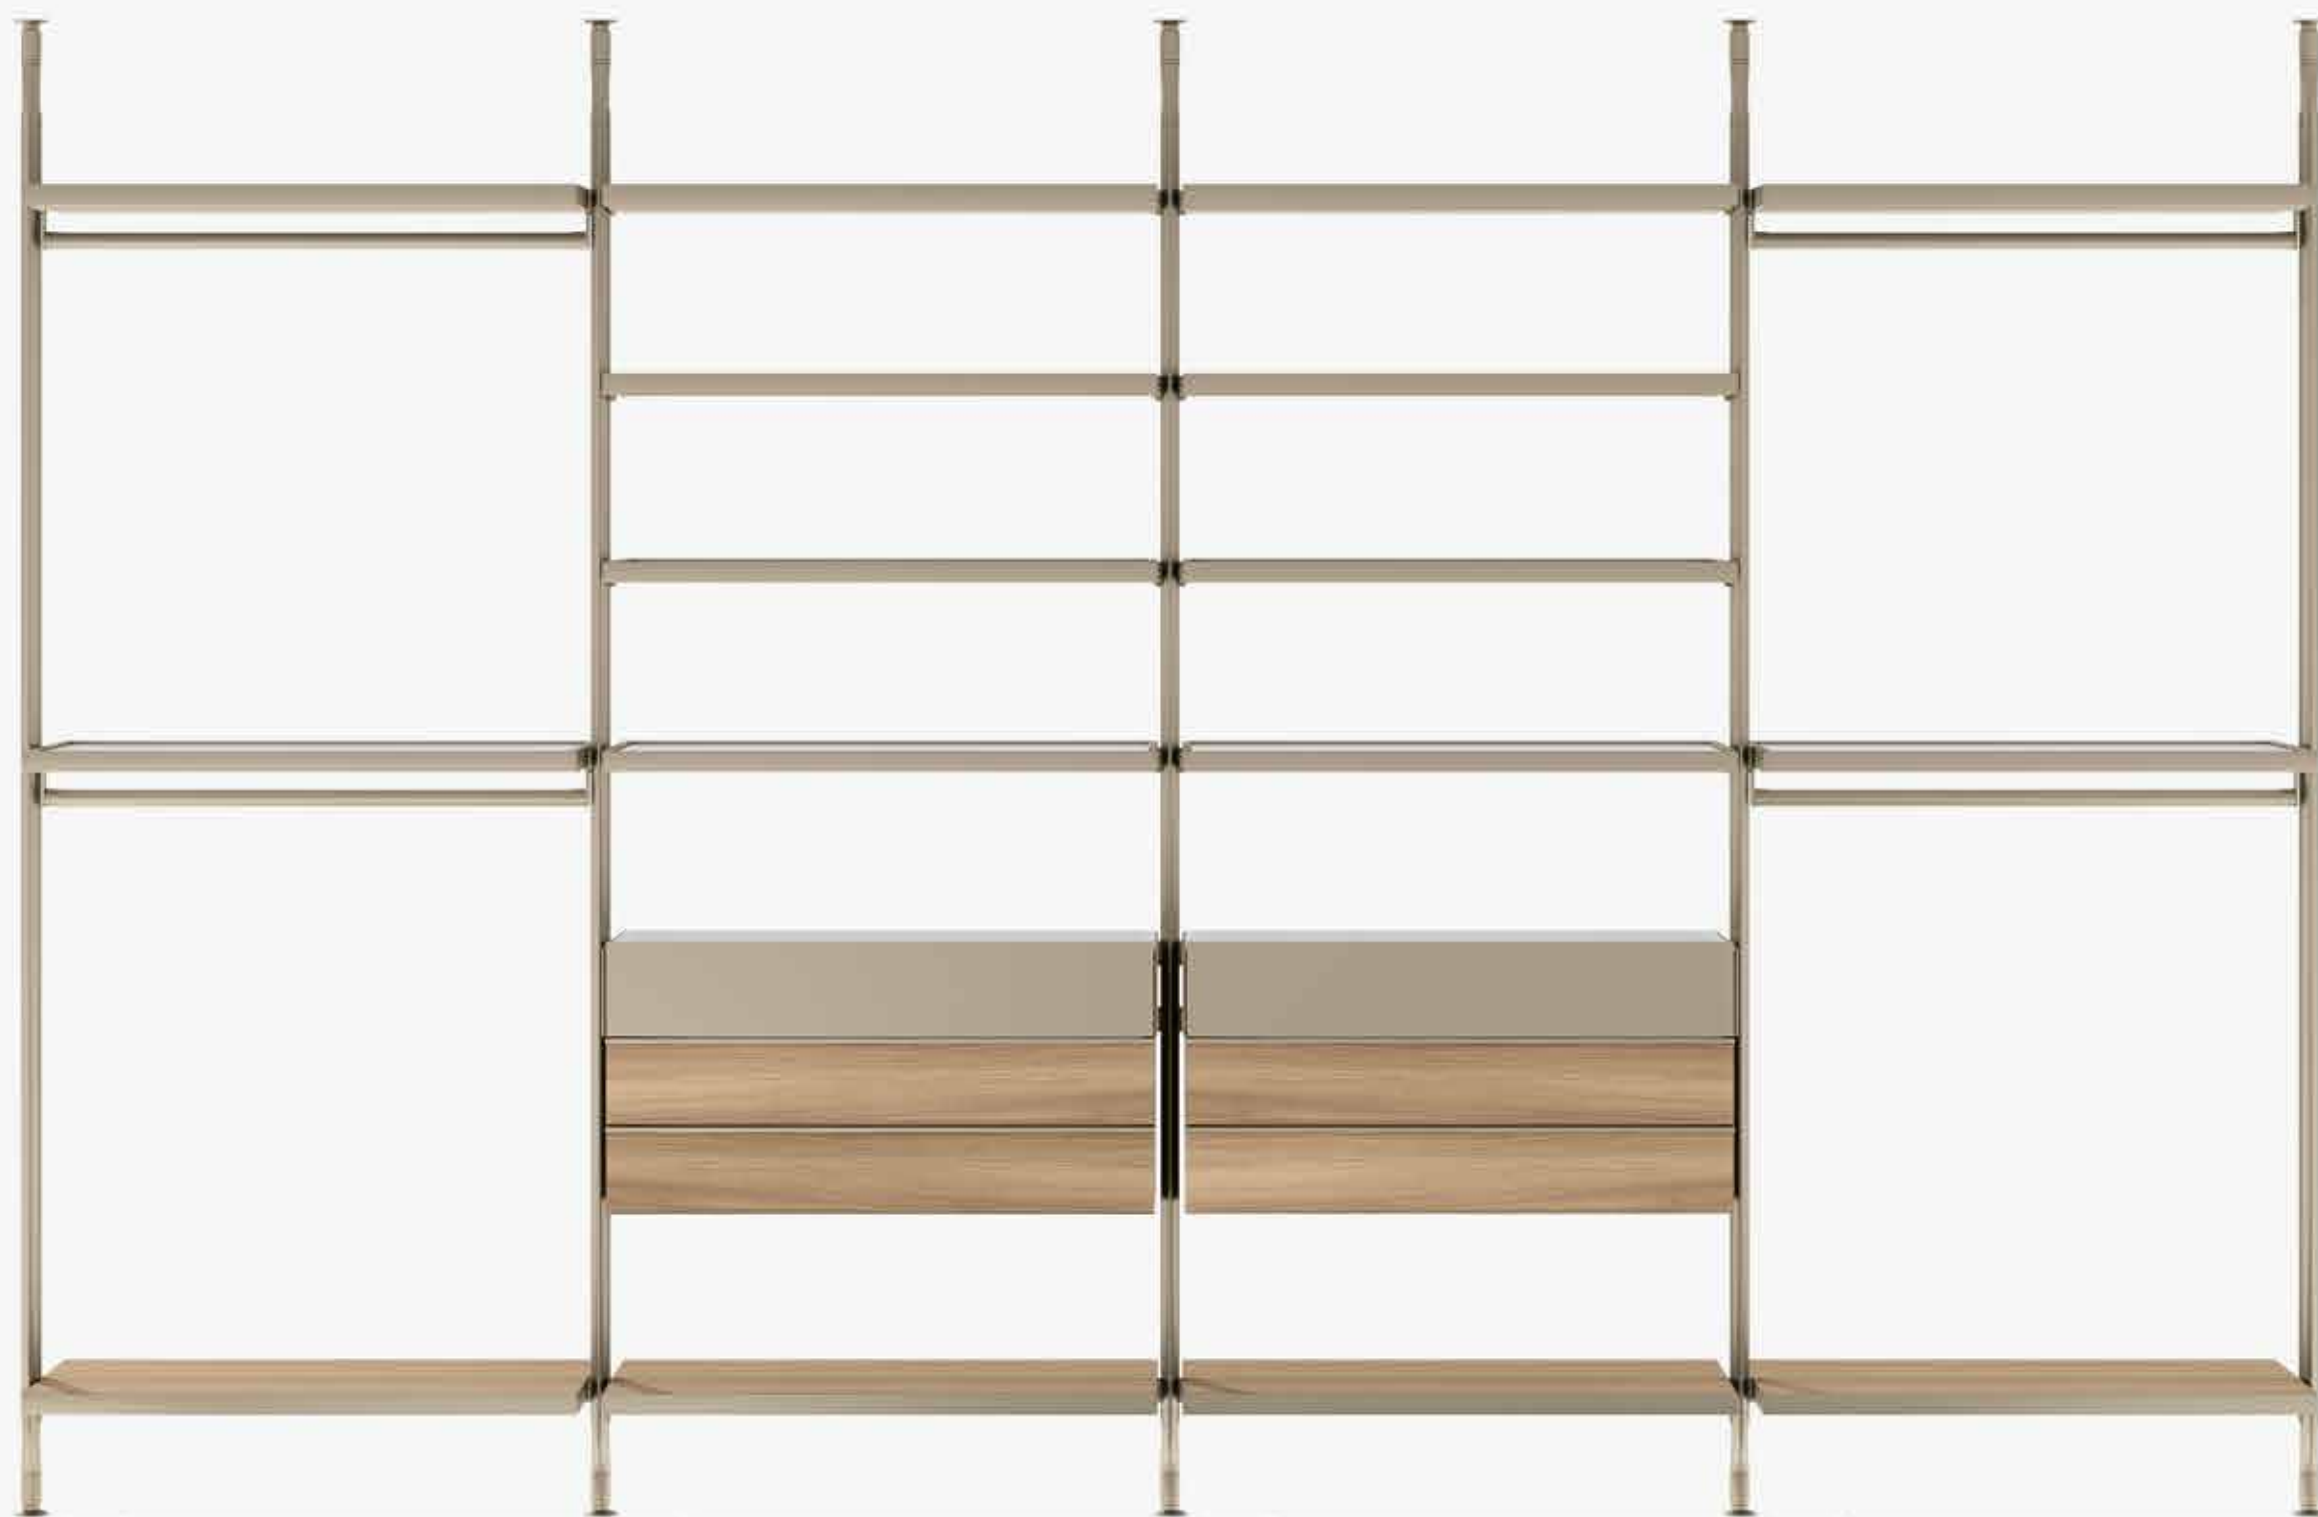

Showcase chests of drawers: drawer front with chamfered edge mat lacquered champagne, top in fumé glass, inner shelf in tecnocover Grain 05 latte and led light. Metal parts: mat champagne.

Lexington Night System

Design R&D Poliform

Cassettiera a vetrina - Showcase chest of drawers

Design Rodolfo Dordoni

Night details

Nella versione cabina armadio, i montanti sono disponibili in finitura verniciato champagne o ardesia, sia nella configurazione a soffitto sia in quella a parete.
In the walk-in closet version, the uprights come in a painted champagne or ardesia colour, both in the wall-mounted and in the floor-to-ceiling versions.

Ai montanti della cabina armadio si agganciano ripiani, cassettiere e un'ampia varietà di attrezzature.
Shelves, drawers and a wide range of components hook onto the upright system.

Vasto il catalogo delle finiture, dalla tecnocover che riveste ripiani e tubi appendiabiti al vetro della cassettiera.
The broad choice of finishes includes tecnocover for the shelves and hanging rails, and glass for the chest of drawers.