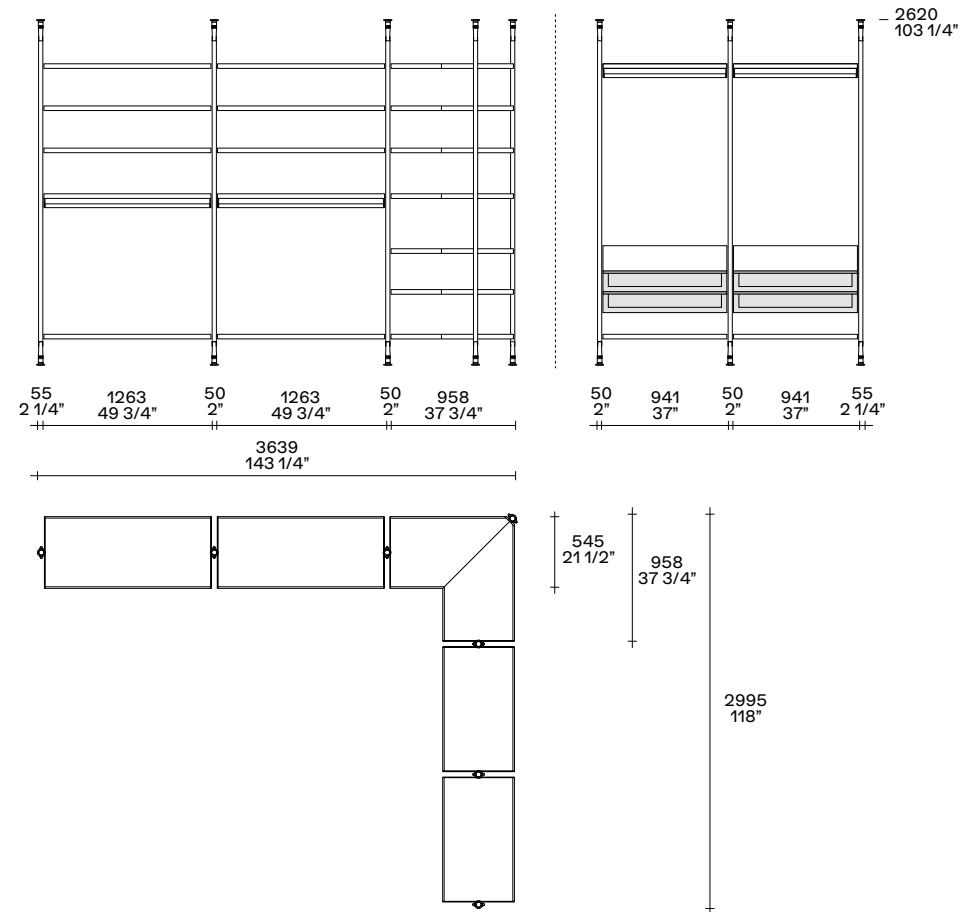

Cabina armadio montanti a soffitto

Montanti elettrificati ardesia opaco, piedini di regolazione nickel ardesia.

Attrezzature

Ripiani: nobilitato noce c. con frontale e retro ardesia opaco, vetro fumé e tecnocover Grain 01 elefante con telaio ardesia opaco, luce a led.

Tubi appendiabiti: tecnocover Grain 01 elefante e ardesia opaco.

Cassettiere sospese a due cassetti: struttura nobilitato noce c., frontali in vetro riflettente fumé, maniglia Track ardesia opaco, fondo cassetti in tecnocover Grain 01 elefante.

Cassettiere a vetrina: cassetto con frontale a smusso laccato opaco ardesia, piano superiore in vetro fumé, piano interno in tecnocover Grain 01 elefante e luce a led.

Walk-in closet floor-ceiling uprights

Electrified uprights in mat ardesia, levelling feet in nickel ardesia.

Equipment

Shelves: walnut c. melamine with front and back profile in mat ardesia, fumé glass and tecnocover Grain 01 elefante with frame in mat ardesia, led light.

Hanging rails: tecnocover Grain 01 elefante and mat ardesia.

Hanging chests of drawers with two drawers: structure in walnut c. melamine, fronts in fumé reflecting glass, Track handle in mat ardesia, drawers bottom in tecnocover Grain 01 elefante.

Showcase chests of drawers: drawer front with chamfered edge mat lacquered ardesia, top in fumé glass, inner shelf in tecnocover Grain 01 elefante and led light.