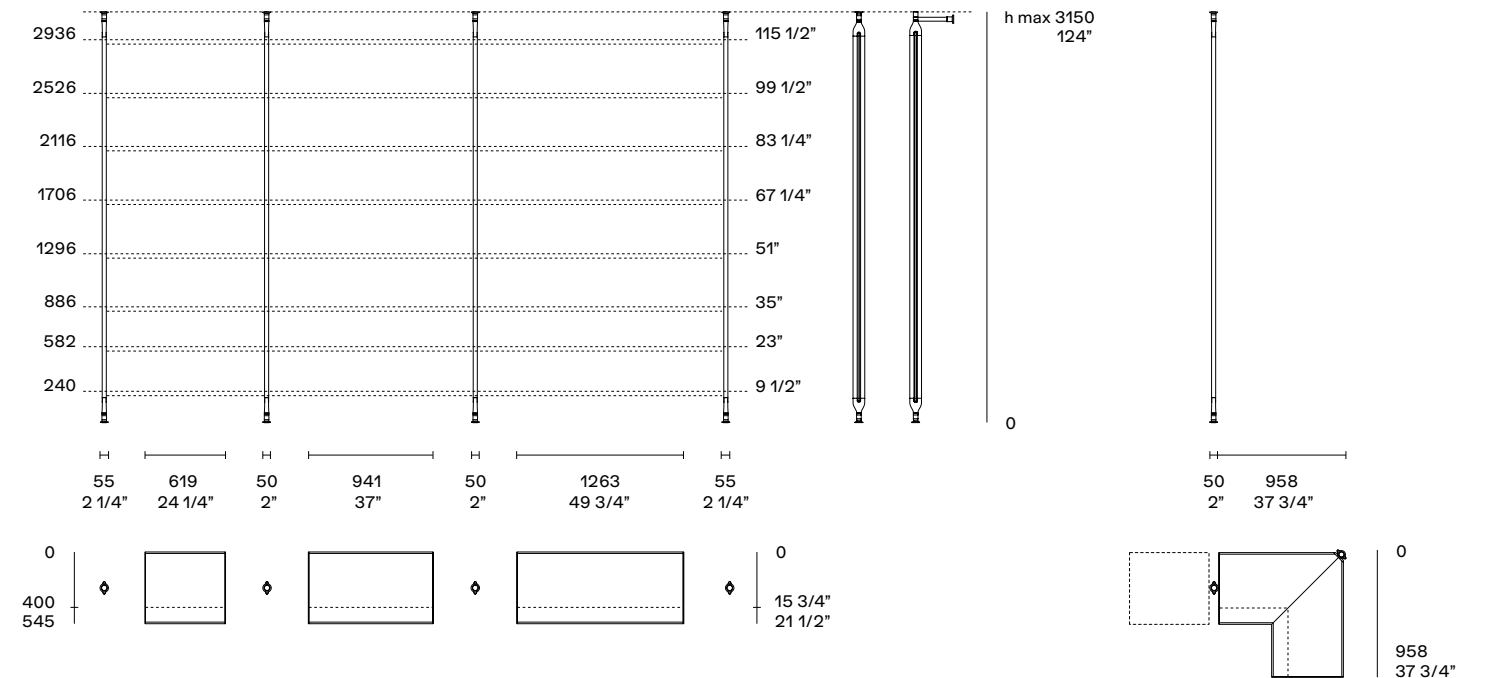

The uprights with adjustable feet can be fixed to the ceiling or to the wall.

All compositions are made to measure in height, up to a maximum of 124" and they can be placed in the center of the room: all the equipment is also finished on the back.

Possibility of corner compositions made to measure in width, thanks to the custom cut foreseen for all the equipment of the system, except the showcase chest of drawers.

Possibility of electrified uprights for shelves and showcase chest of drawers with integrated led light and on/off remote control. The positioning of the power supplies is foreseen under the lower shelf.

Dimensioni

Per ottenere la larghezza totale, aggiungere alla somma delle larghezze dei ripiani mm 55 relativi al montante iniziale, mm 50 per ogni montante centrale e mm 55 relativi al montante terminale.

L'altezza del ripiano inferiore non può essere meno di mm 240 da terra, il ripiano superiore non può essere a meno di mm 200 dal soffitto/fine del montante.

Dimensions

To obtain the total width, sum up the widths of the shelves with 2 1/4" of the starting upright, 2" for each central upright and 2 1/4" of the terminal upright.

The height of the lower shelf cannot be lower than 9 1/2" from the floor, the upper shelf cannot be lower than 7 3/4" from the ceiling/end of the upright.