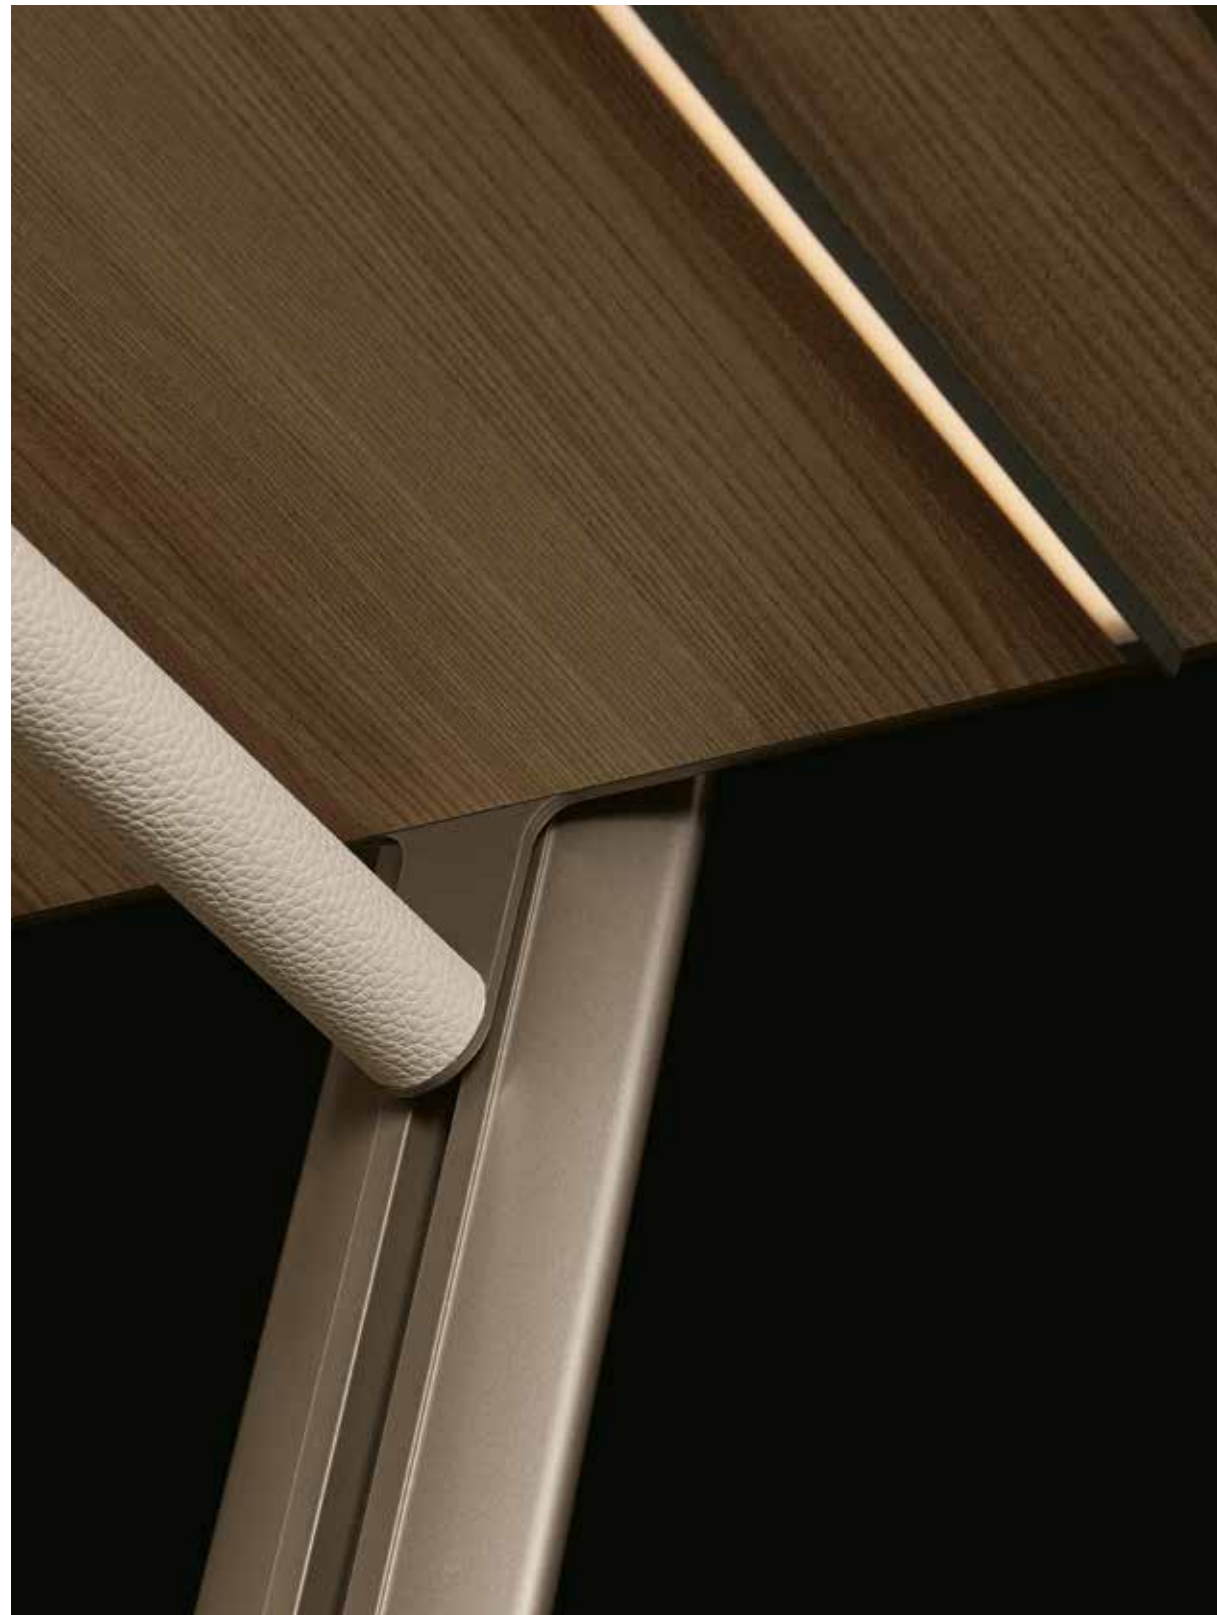

Ai montanti della cabina armadio si agganciano ripiani, cassettiere e un'ampia varietà di attrezzature.
Shelves, drawers and a wide range of components hook onto the upright system.

Vasto il catalogo delle finiture, dalla tecnocover che riveste ripiani e tubi appendiabiti al vetro della cassettiera.
The broad choice of finishes includes tecnocover for the shelves and hanging rails, and glass for the chest of drawers.