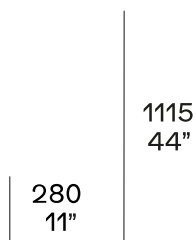

DIMENSIONI

2020 - 2220
79 1/2" - 87 1/2"

2410
95"

Senza cornice

2020 - 2220
79 1/2" - 87 1/2"

2410
95"