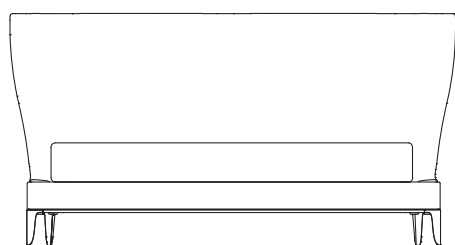

DESCRIZIONE

Tipologia	Letto
Base letto imbottita	Legno e derivati, con poliuretano espanso, con prerivestimento in ovatta di poliestere
Testata	Poliuretano stampato con prerivestimento in ovatta di poliestere
Piedi e cornice	Metallo verniciato
Rivestimento finale base letto e testata	Tessuto o pelle sfoderabile

DIMENSIONI

2020 - 2220
79 1/2" - 87 1/2"

2410
95"

Senza cornice

2020 - 2220
79 1/2" - 87 1/2"

2410
95"