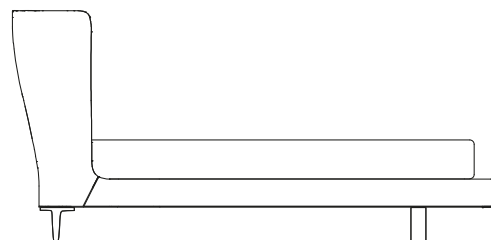

DESCRIZIONE

Tipologia	Letto
Base letto imbottita	Legno e derivati, con poliuretano espanso, con prerivestimento in ovatta di poliestere
Testata	Poliuretano stampato con prerivestimento in ovatta di poliestere
Piedi e cornice	Metallo verniciato
Rivestimento finale base letto e testata	Tessuto o pelle sfoderabile

DIMENSIONI

2020 - 2220
79 1/2" - 87 1/2"

2410
95"

Senza cornice

2020 - 2220
79 1/2" - 87 1/2"

2410
95"