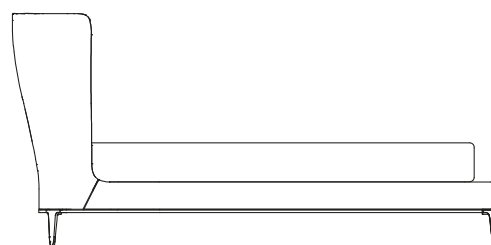

DESCRIZIONE

Tipologia	Letto
Base letto imbottita	Legno e derivati, con poliuretano espanso, con prerivestimento in ovatta di poliestere
Testata	Poliuretano stampato con prerivestimento in ovatta di poliestere
Piedi e cornice	Metallo verniciato
Rivestimento finale base letto e testata	Tessuto o pelle sfoderabile

DIMENSIONI

2020 - 2220
79 1/2" - 87 1/2"

2410
95"

Senza cornice

2020 - 2220
79 1/2" - 87 1/2"

2410
95"