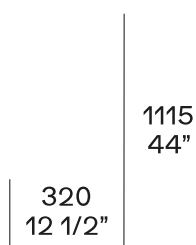

DESCRIZIONE

Tipologia	Letto
Base letto imbottita	Legno e derivati, con poliuretano espanso, con prerivestimento in ovatta di poliestere
Testata	Poliuretano stampato con prerivestimento in ovatta di poliestere
Piedi e cornice	Metallo verniciato
Rivestimento finale base letto e testata	Tessuto o pelle sfoderabile

DIMENSIONI

2020 - 2220
79 1/2" - 87 1/2"

2410
95"

Senza cornice

2020 - 2220
79 1/2" - 87 1/2"

2410
95"