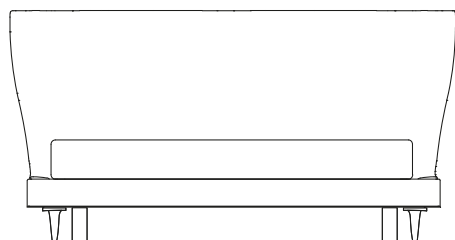

DESCRIZIONE

Tipologia	Letto
Base letto imbottita	Legno e derivati, con poliuretano espanso, con prerivestimento in ovatta di poliestere
Testata	Poliuretano stampato con prerivestimento in ovatta di poliestere
Piedi e cornice	Metallo verniciato
Rivestimento finale base letto e testata	Tessuto o pelle sfoderabile

DIMENSIONI

2020 - 2220
79 1/2" - 87 1/2"

2410
95"

Senza cornice

2020 - 2220
79 1/2" - 87 1/2"

2410
95"