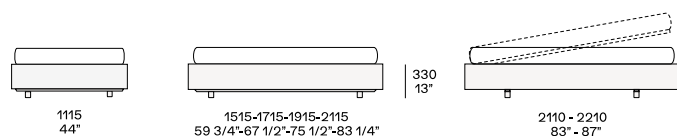

DESCRIZIONE

Tipologia	Letto con testata imbottita o trapuntata
Base letto imbottita	Pannello di particelle di legno imbottito
Testate imbottite	Pannello di particelle di legno imbottito
Rivestimento finale base letto e testata	Tessuto o pelle sfoderabile
Coppia rulli opzionale	Tessuto o pelle sfoderabile

DIMENSIONI

Rete imbottita su 4 lati

Rete con testiera imbottita

Rete con testiera trapuntata