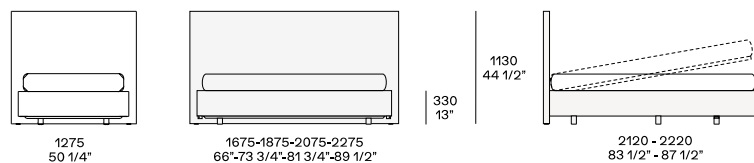

DESCRIZIONE

Tipologia	Letto con testata imbottita o trapuntata
Base letto imbottita	Pannello di particelle di legno imbottito
Testate imbottite	Pannello di particelle di legno imbottito
Rivestimento finale base letto e testata	Tessuto o pelle sfoderabile
Coppia rulli opzionale	Tessuto o pelle sfoderabile

DIMENSIONI

Rete imbottita su 4 lati

Rete con testiera imbottita

Rete con testiera trapuntata