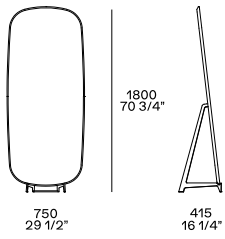

DESCRIZIONE

Tipologia	Specchiere
Struttura	Pannello di fibra a media densità impiallacciato con cornice massello
Cavalletto	Metallo satinato verniciato

DIMENSIONI

Specchio da terra con cavalletto