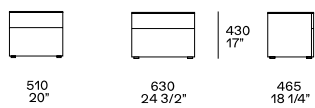

## DESCRIZIONE

<b>Tipologia</b>	Comò e comodini
<b>Struttura legno</b>	Pannello di particelle di legno impiallacciato
<b>Struttura laccata</b>	Pannello di fibra a media densità laccato opaco/lucido colori
<b>Schienale</b>	Pannello di particelle di legno nobilitato o laccato opaco/lucido colori
<b>Struttura cassetto</b>	Pannello di particelle di legno nobilitato
<b>Frontale cassetto</b>	Pannello di particelle di legno impiallacciato o nobilitato laccato opaco/lucido colori
<b>Anta a ribalta</b>	Pannello di particelle di legno e compensato impiallacciato o nobilitato laccato opaco/lucido colori
<b>Piedini</b>	Plastica

## DIMENSIONI