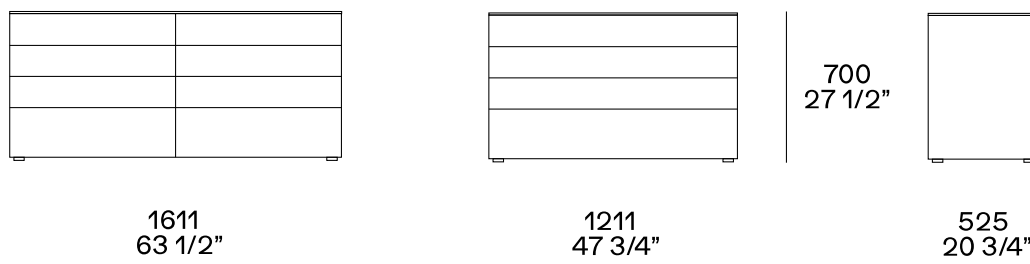

## DESCRIZIONE

<b>Tipologia</b>	Comò e comodini
<b>Struttura legno</b>	Pannello di particelle di legno impiallacciato
<b>Struttura laccata</b>	Pannello di fibra a media densità laccato opaco/lucido colori
<b>Schienale</b>	Pannello di particelle di legno nobilitato o laccato opaco/lucido colori
<b>Struttura cassetto</b>	Pannello di particelle di legno nobilitato
<b>Frontale cassetto</b>	Pannello di particelle di legno impiallacciato o nobilitato laccato opaco/lucido colori
<b>Anta a ribalta</b>	Pannello di particelle di legno e compensato impiallacciato o nobilitato laccato opaco/lucido colori
<b>Piedini</b>	Plastica

## DIMENSIONI

### Quattro cassetti