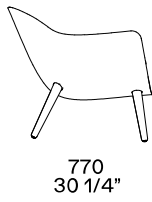

## DESCRIZIONE

<b>Tipologia</b>	Poltrona
<b>Struttura</b>	Poliuretano flessibile stampato con parti in poliuretano flessibile a quote differenziate
<b>Gambe / Basamento</b>	Legno massello o metallo verniciato
<b>Prerivestimento</b>	Fibra di poliestere
<b>Rivestimento finale</b>	Tessuto o pelle sfoderabile
<b>Descrizione</b>	A richiesta possibile rivestimento (scocca interna/esterna) con tessuti-pelli di diversa categoria

## DIMENSIONI

#### Gambe in essenza

700  
27 1/2"

415  
16 1/4"

700  
27 1/2"

415  
16 1/4"

Bracciolo sinistro