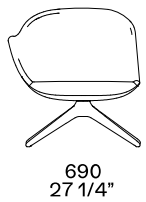

## DIMENSIONI

#### Basamento girevole

700  
27 1/2"

415  
16 1/4"

#### Due braccioli

700  
27 1/2"

415  
16 1/4"

Bracciolo sinistro

700  
27 1/2"

415  
16 1/4"

Bracciolo destro

Cuscino salvareni