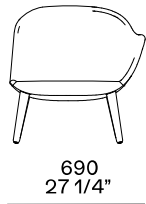

Due braccioli