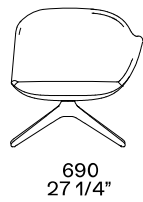

## DIMENSIONI

#### Basamento girevole

700  
27 1/2"

415  
16 1/4"

#### Due braccioli

700  
27 1/2"

415  
16 1/4"

Bracciolo sinistro

700  
27 1/2"

415  
16 1/4"

Bracciolo destro

Cuscino salvareni