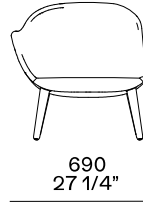

## DESCRIZIONE

<b>Tipologia</b>	Poltrona
<b>Struttura</b>	Poliuretano flessibile stampato con parti in poliuretano flessibile a quote differenziate
<b>Gambe / Basamento</b>	Legno massello o metallo verniciato
<b>Prerivestimento</b>	Fibra di poliestere
<b>Rivestimento finale</b>	Tessuto o pelle sfoderabile
<b>Descrizione</b>	A richiesta possibile rivestimento (scocca interna/esterna) con tessuti-pelli di diversa categoria

## DIMENSIONI

### Structure item

#### Gambe in essenza

700  
27 1/2"

415  
16 1/4"

700  
27 1/2"

415  
16 1/4"

Bracciolo sinistro