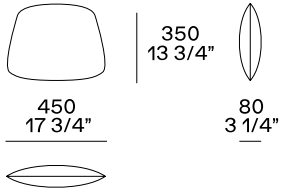

## DIMENSIONI

#### Gambe in essenza

700  
27 1/2"

415  
16 1/4"

700  
27 1/2"

415  
16 1/4"

Bracciolo sinistro

#### Basamento girevole

700  
27 1/2"

415  
16 1/4"

#### Due braccioli

700  
27 1/2"

415  
16 1/4"

Bracciolo sinistro

700  
27 1/2"

415  
16 1/4"

Bracciolo destro

Cuscino salvareni