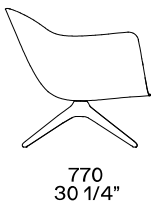

## DIMENSIONI

#### Basamento girevole

700  
27 1/2"

415  
16 1/4"

#### Due braccioli

700  
27 1/2"

415  
16 1/4"

Bracciolo sinistro

700  
27 1/2"

415  
16 1/4"

Bracciolo destro

Cuscino salvareni