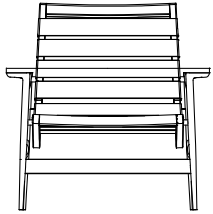

DESCRIZIONE

Tipologia	Poltrona
Struttura	Massello di legno
Seduta / Schienale	Cinghie in cuoio o poliuretano flessibile stampato
Cuscino seduta	Imbottitura in piuma
Prerivestimento	Tela cotone o fibra di poliestere
Rivestimento finale cuscino seduta	Tessuto o pelle sfoderabile

DIMENSIONI

Seduta con cinghie in cuoio

810
32"

815
32"

900
35 1/2"

360
14 1/4"

Seduta imbottita

810
32"

815
32"

900
35 1/2"

360
14 1/4"