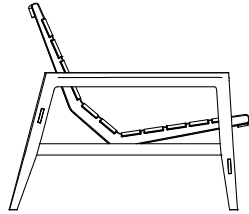

DESCRIZIONE

Tipologia	Poltrona
Struttura	Massello di legno
Seduta / Schienale	Cinghie in cuoio o poliuretano flessibile stampato
Cuscino seduta	Imbottitura in piuma
Prerivestimento	Tela cotone o fibra di poliestere
Rivestimento finale cuscino seduta	Tessuto o pelle sfoderabile

DIMENSIONI

Seduta con cinghie in cuoio

810
32"

815
32"

900
35 1/2"

360
14 1/4"

Seduta imbottita

810
32"

815
32"

900
35 1/2"

360
14 1/4"