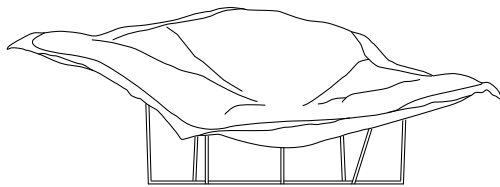

DESCRIZIONE

Tipologia	Poltrona
Struttura	Poliuretano flessibile stampato
Basamento	Metallo verniciato
Rivestimento	Pelle non sfoderabile

DIMENSIONI

2000
78 3/4"

730
28 3/4"

860
33 3/4"