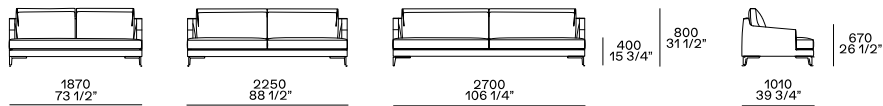

DESCRIZIONE

Tipologia	Divano componibile privo di giunzione, liberamente aggregabile
Struttura	Legno e derivati
Cuscino schienale e seduta	Poliuretano espanso a quote differenziate
Prerivestimento	Tela cotone e piuma
Rivestimento finale	Divani ed elementi componibili Opzione 1: tesato, tessuto o pelle sfoderabile Divani, poltrone, daybed e pouf Opzione 2: fondopiega in tessuto sfoderabile con profilo Silk
Piedi	Fusione di alluminio verniciato
Profilo	Estrusione di alluminio verniciato
Cuscini opzionali	Tela cotone e piuma

DIMENSIONI

Divani fissi

Divano con bracciolo basso

Elementi freestanding

Day Bed centrostanza

Pouf centrostanza

Con cuscino a rullo e cinghia in cuoio.

Elemento XL centrostanza

Chaise lounge centrostanza

Elementi componibili

Terminale sx-dx con bracciolo basso

Terminale penisola sx-dx con bracciolo basso

Terminale sx-dx con bracciolo alto

Terminale penisola sx-dx con bracciolo alto

Centrale penisola sx-dx

Angolo sx-dx

Elemento XL

Angolo penisola sx-dx

Terminale angolo sx-dx con bracciolo basso

Chaise longue terminale sx-dx con bracciolo basso

Pouf terminale sx-dx

Centrale