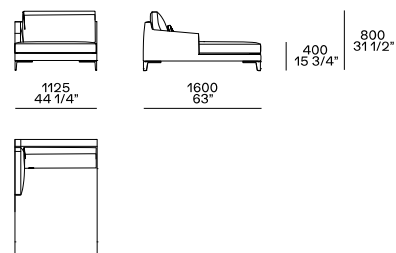

DIMENSIONI

Divani fissi

Divano con bracciolo basso

Elementi freestanding

Day Bed centrostanza

Pouf centrostanza

Con cuscino a rullo e cinghia in cuoio.

Elemento XL centrostanza

Chaise lounge centrostanza

Elementi componibili

Terminale sx-dx con bracciolo basso

Terminale penisola sx-dx con bracciolo basso

Terminale sx-dx con bracciolo alto

Terminale penisola sx-dx con bracciolo alto

Centrale penisola sx-dx

Angolo sx-dx

Elemento XL

Angolo penisola sx-dx

Terminale angolo sx-dx con bracciolo basso

Chaise longue terminale sx-dx con bracciolo basso

Pouf terminale sx-dx

Centrale