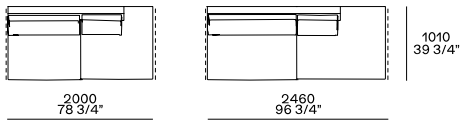

DIMENSIONI

Divani fissi

Divano con bracciolo basso

Elementi freestanding

Day Bed centrostanza

Pouf centrostanza

Con cuscino a rullo e cinghia in cuoio.

Elemento XL centrostanza

Chaise lounge centrostanza

Elementi componibili

Terminale sx-dx con bracciolo basso

Terminale penisola sx-dx con bracciolo basso

Terminale sx-dx con bracciolo alto

Terminale penisola sx-dx con bracciolo alto

Centrale penisola sx-dx

Angolo sx-dx

Elemento XL

Angolo penisola sx-dx

Terminale angolo sx-dx con bracciolo basso

Chaise longue terminale sx-dx con bracciolo basso

Pouf terminale sx-dx

Centrale