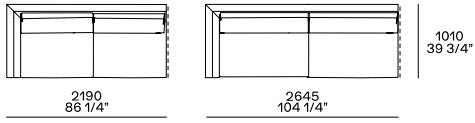

DIMENSIONI

Divani fissi

Divano con bracciolo basso

Elementi freestanding

Day Bed centrostanza

Pouf centrostanza

Con cuscino a rullo e cinghia in cuoio.

Elemento XL centrostanza

Chaise lounge centrostanza

Elementi componibili

Terminale sx-dx con bracciolo basso

Terminale penisola sx-dx con bracciolo basso

Terminale sx-dx con bracciolo alto

Terminale penisola sx-dx con bracciolo alto

Centrale penisola sx-dx

Angolo sx-dx

Elemento XL

Angolo penisola sx-dx

Terminale angolo sx-dx con bracciolo basso

Chaise longue terminale sx-dx con bracciolo basso

Pouf terminale sx-dx

Centrale