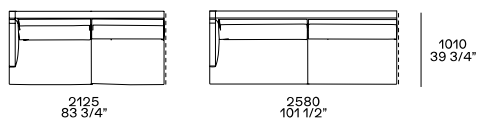

DIMENSIONI

Divani fissi

Divano con bracciolo basso

Elementi freestanding

Day Bed centrostanza

Pouf centrostanza

Con cuscino a rullo e cinghia in cuoio.

Elemento XL centrostanza

Chaise lounge centrostanza

Elementi componibili

Terminale sx-dx con bracciolo basso

Terminale penisola sx-dx con bracciolo basso

Terminale sx-dx con bracciolo alto

Terminale penisola sx-dx con bracciolo alto

Centrale penisola sx-dx

Angolo sx-dx

Elemento XL

Angolo penisola sx-dx

Terminale angolo sx-dx con bracciolo basso

Chaise longue terminale sx-dx con bracciolo basso

Pouf terminale sx-dx

Centrale