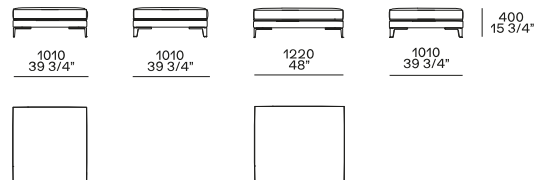

DIMENSIONI

Divani fissi

Divano con bracciolo basso

Elementi freestanding

Day Bed centrostanza

Pouf centrostanza

Con cuscino a rullo e cinghia in cuoio.

Elemento XL centrostanza

Chaise lounge centrostanza

Elementi componibili

Terminale sx-dx con bracciolo basso

Terminale penisola sx-dx con bracciolo basso

Terminale sx-dx con bracciolo alto

Terminale penisola sx-dx con bracciolo alto

Centrale penisola sx-dx

Angolo sx-dx

Elemento XL

Angolo penisola sx-dx

Terminale angolo sx-dx con bracciolo basso

Chaise longue terminale sx-dx con bracciolo basso

Pouf terminale sx-dx

Centrale