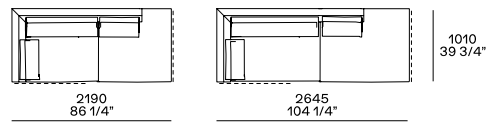

Chaise lounge centrostanza

Elementi componibili

Terminale sx-dx con bracciolo basso

Terminale penisola sx-dx con bracciolo basso

Terminale sx-dx con bracciolo alto

Terminale penisola sx-dx con bracciolo alto

Centrale penisola sx-dx

Angolo sx-dx

Elemento XL

Angolo penisola sx-dx

Terminale angolo sx-dx con bracciolo basso

Chaise longue terminale sx-dx con bracciolo basso

Pouf terminale sx-dx

Centrale

Pouf centrale

Cuscini

Poggiareni profondità 80 mm

Cuscini

Per elemento XL