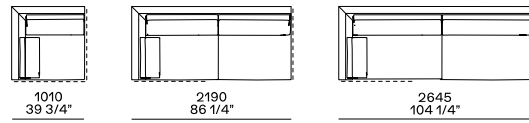

Chaise lounge centrostanza

Elementi componibili

Terminale sx-dx con bracciolo basso

Terminale penisola sx-dx con bracciolo basso

Terminale sx-dx con bracciolo alto

Terminale penisola sx-dx con bracciolo alto

Centrale penisola sx-dx

Angolo sx-dx

Elemento XL

Angolo penisola sx-dx

Terminale angolo sx-dx con bracciolo basso

Chaise longue terminale sx-dx con bracciolo basso

Pouf terminale sx-dx

Centrale