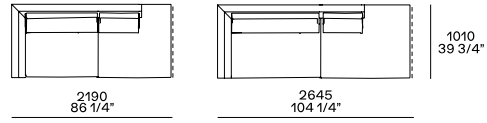

DIMENSIONI

Divani fissi

Divano con bracciolo basso

Elementi freestanding

Day Bed centrostanza

Pouf centrostanza

Con cuscino a rullo e cinghia in cuoio.

Elemento XL centrostanza

Chaise lounge centrostanza

Elementi componibili

Terminale sx-dx con bracciolo basso

Terminale penisola sx-dx con bracciolo basso

Terminale sx-dx con bracciolo alto

Terminale penisola sx-dx con bracciolo alto

Centrale penisola sx-dx

Angolo sx-dx

Elemento XL

Angolo penisola sx-dx

Terminale angolo sx-dx con bracciolo basso

Chaise longue terminale sx-dx con bracciolo basso

Pouf terminale sx-dx

Centrale