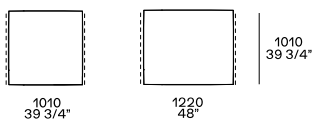

Centrale penisola sx-dx

Angolo sx-dx

Elemento XL

Angolo penisola sx-dx

Terminale angolo sx-dx con bracciolo basso

Chaise longue terminale sx-dx con bracciolo basso

Pouf terminale sx-dx

Centrale

Pouf centrale

Cuscini

Poggiareni profondità 80 mm

Cuscini

Per elemento XL