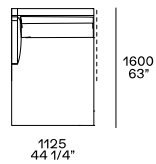

Chaise lounge centrostanza

Elementi componibili

Terminale sx-dx con bracciolo basso

Terminale penisola sx-dx con bracciolo basso

Terminale sx-dx con bracciolo alto

Terminale penisola sx-dx con bracciolo alto

Centrale penisola sx-dx

Angolo sx-dx

Elemento XL

Angolo penisola sx-dx

Terminale angolo sx-dx con bracciolo basso

Chaise longue terminale sx-dx con bracciolo basso

Pouf terminale sx-dx

Centrale

Pouf centrale

Cuscini

Poggiareni profondità 80 mm

Cuscini

Per elemento XL