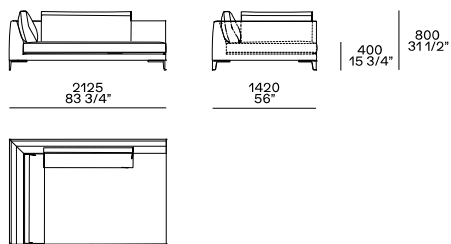

DIMENSIONI

Divani fissi

Divano con bracciolo basso

Elementi freestanding

Day Bed centrostanza

Pouf centrostanza

Con cuscino a rullo e cinghia in cuoio.

Elemento XL centrostanza

Chaise lounge centrostanza

Elementi componibili

Terminale sx-dx con bracciolo basso

Terminale penisola sx-dx con bracciolo basso

Terminale sx-dx con bracciolo alto

Terminale penisola sx-dx con bracciolo alto

Centrale penisola sx-dx

Angolo sx-dx

Elemento XL

Angolo penisola sx-dx

Terminale angolo sx-dx con bracciolo basso

Chaise longue terminale sx-dx con bracciolo basso

Pouf terminale sx-dx

Centrale