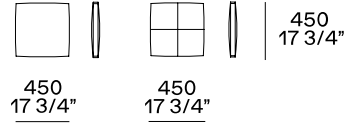

Centrale penisola sx-dx

Angolo sx-dx

Elemento XL

Angolo penisola sx-dx

Terminale angolo sx-dx con bracciolo basso

Chaise longue terminale sx-dx con bracciolo basso

Pouf terminale sx-dx

Centrale

Pouf centrale

Cuscini

Poggiareni profondità 80 mm

Cuscini

Per elemento XL