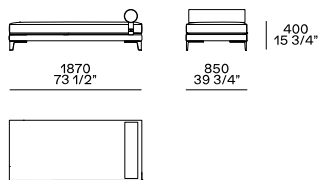

DIMENSIONI

Divani fissi

Divano con bracciolo basso

Elementi freestanding

Day Bed centrostanza

Pouf centrostanza

Con cuscino a rullo e cinghia in cuoio.

Elemento XL centrostanza

Chaise lounge centrostanza

Elementi componibili

Terminale sx-dx con bracciolo basso

Terminale penisola sx-dx con bracciolo basso

Terminale sx-dx con bracciolo alto

Terminale penisola sx-dx con bracciolo alto

Centrale penisola sx-dx

Angolo sx-dx

Elemento XL

Angolo penisola sx-dx

Terminale angolo sx-dx con bracciolo basso

Chaise longue terminale sx-dx con bracciolo basso

Pouf terminale sx-dx

Centrale