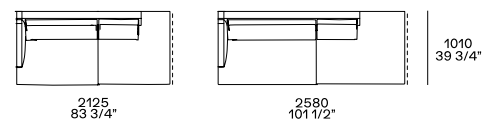

DIMENSIONI

Divani fissi

Divano con bracciolo basso

Elementi freestanding

Day Bed centrostanza

Pouf centrostanza

Con cuscino a rullo e cinghia in cuoio.

Elemento XL centrostanza

Chaise lounge centrostanza

Elementi componibili

Terminale sx-dx con bracciolo basso

Terminale penisola sx-dx con bracciolo basso

Terminale sx-dx con bracciolo alto

Terminale penisola sx-dx con bracciolo alto

Centrale penisola sx-dx

Angolo sx-dx

Elemento XL

Angolo penisola sx-dx

Terminale angolo sx-dx con bracciolo basso

Chaise longue terminale sx-dx con bracciolo basso

Pouf terminale sx-dx

Centrale