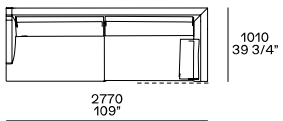

Chaise lounge centrostanza

Elementi componibili

Terminale sx-dx con bracciolo basso

Terminale penisola sx-dx con bracciolo basso

Terminale sx-dx con bracciolo alto

Terminale penisola sx-dx con bracciolo alto

Centrale penisola sx-dx

Angolo sx-dx

Elemento XL

Angolo penisola sx-dx

Terminale angolo sx-dx con bracciolo basso

Chaise longue terminale sx-dx con bracciolo basso

Pouf terminale sx-dx

Centrale

Pouf centrale

Cuscini

Poggiareni profondità 80 mm

Cuscini

Per elemento XL