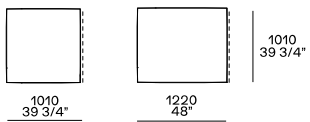

Centrale penisola sx-dx

Angolo sx-dx

Elemento XL

Angolo penisola sx-dx

Terminale angolo sx-dx con bracciolo basso

Chaise longue terminale sx-dx con bracciolo basso

Pouf terminale sx-dx

Centrale

Pouf centrale

Cuscini

Poggiareni profondità 80 mm

Cuscini

Per elemento XL