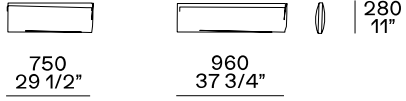

Centrale penisola sx-dx

Angolo sx-dx

Elemento XL

Angolo penisola sx-dx

Terminale angolo sx-dx con bracciolo basso

Chaise longue terminale sx-dx con bracciolo basso

Pouf terminale sx-dx

Centrale

Pouf centrale

Cuscini

Poggiareni profondità 80 mm

Cuscini

Per elemento XL