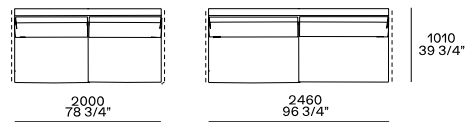

Centrale penisola sx-dx

Angolo sx-dx

Elemento XL

Angolo penisola sx-dx

Terminale angolo sx-dx con bracciolo basso

Chaise longue terminale sx-dx con bracciolo basso

Pouf terminale sx-dx

Centrale

Pouf centrale

Cuscini

Poggiareni profondità 80 mm

Cuscini

Per elemento XL