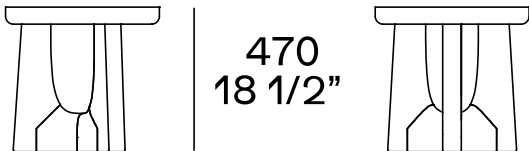

DESCRIZIONE

Tipologia	Tavolino
Struttura	Legno massello
Piano	Legno massello

DIMENSIONI

Ø 600
23 1/2"

Ø 500
19 3/4"