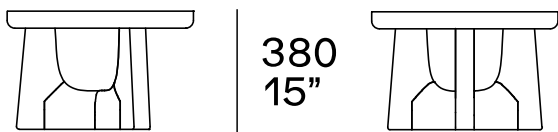

DESCRIZIONE

Tipologia	Tavolino
Struttura	Legno massello
Piano	Legno massello

DIMENSIONI

Ø 600
23 1/2"

Ø 500
19 3/4"