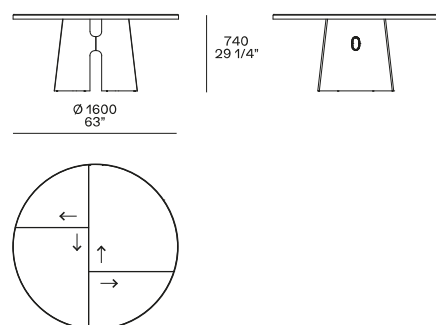

DIMENSIONI

Structure item

Rettangolare

Le frecce indicano l'orientamento delle venature del legno e del marmo.

Tondo

Le frecce indicano l'orientamento delle venature del legno e del marmo.