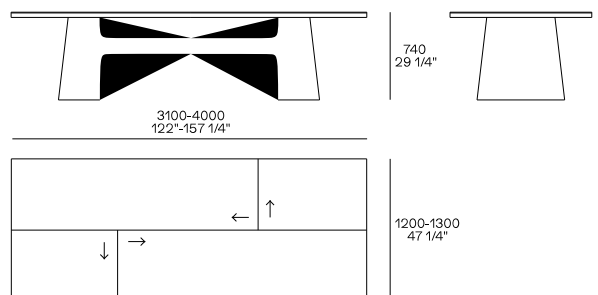

DESCRIZIONE

Tipologia	Tavolo
Gambe	Fusione di alluminio laccato - verniciato spatolato
Piano	Pannello di fibra a media densità impiallacciato, tamburato con cornice in legno massello - verniciato spatolato
Inserto	Pannello di fibra a media densità impiallacciato - marmo

DIMENSIONI

Structure item

Rettangolare

Le frecce indicano l'orientamento delle venature del legno e del marmo.

Tondo

Le frecce indicano l'orientamento delle venature del legno e del marmo.