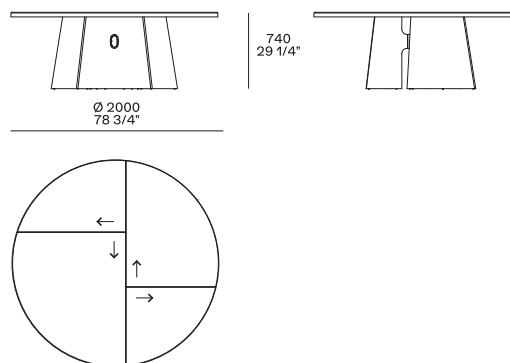

DIMENSIONI

Structure item

Rettangolare

Le frecce indicano l'orientamento delle venature del legno e del marmo.

Tondo

Le frecce indicano l'orientamento delle venature del legno e del marmo.