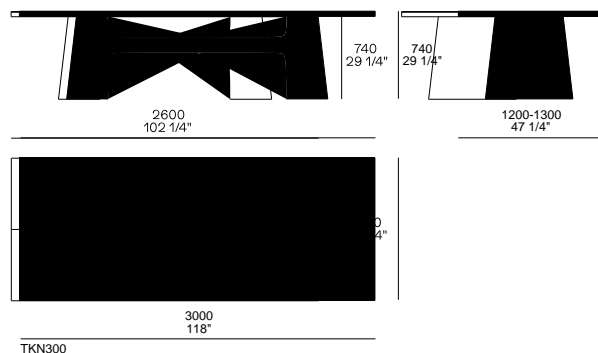

DESCRIZIONE

Tipologia	Tavolo
Gambe	Fusione di alluminio laccato - verniciato spatolato
Piano	Pannello di fibra a media densità impiallacciato, tamburato con cornice in legno massello - verniciato spatolato
Inserto	Pannello di fibra a media densità impiallacciato - marmo

DIMENSIONI

Structure item

Rettangolare

Le frecce indicano l'orientamento delle venature del legno e del marmo.

Tondo

Le frecce indicano l'orientamento delle venature del legno e del marmo.