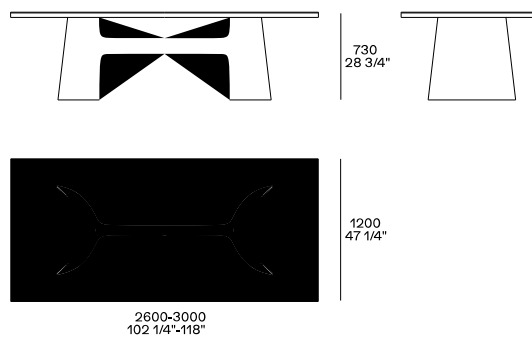

DESCRIZIONE

Tipologia	Tavolo
Gambe	Fusione di alluminio laccato - verniciato spatolato
Piano	Pannello di fibra a media densità impiallacciato, tamburato con cornice in legno massello - verniciato spatolato
Inserto	Pannello di fibra a media densità impiallacciato - marmo

DIMENSIONI

Structure item

Rettangolare

Le frecce indicano l'orientamento delle venature del legno e del marmo.

Tondo

Le frecce indicano l'orientamento delle venature del legno e del marmo.