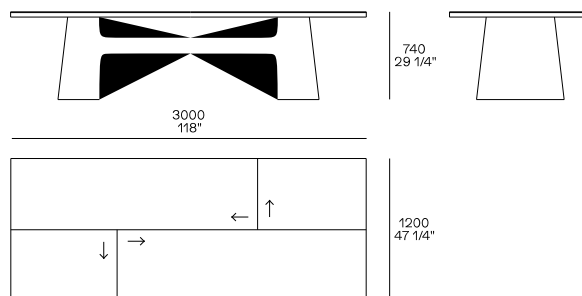

DESCRIZIONE

Tipologia	Tavolo
Gambe	Fusione di alluminio laccato - verniciato spatolato
Piano	Pannello di fibra a media densità impiallacciato, tamburato con cornice in legno massello - verniciato spatolato
Inserto	Pannello di fibra a media densità impiallacciato - marmo

DIMENSIONI

Structure item

Rettangolare

Le frecce indicano l'orientamento delle venature del legno e del marmo.

Tondo

Le frecce indicano l'orientamento delle venature del legno e del marmo.