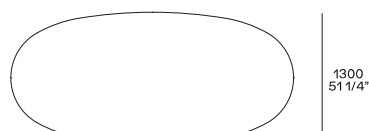

DESCRIZIONE

| | |
|------------------|---|
| Tipologia | Tavolo |
| Gambe | Fusione di alluminio verniciato |
| Piano | Pannello di tamburato in impiallacciato - marmo - vetro |

DIMENSIONI

Rettagonale

Ovale