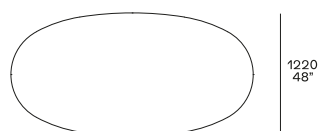

DESCRIZIONE

| | |
|------------------|---|
| Tipologia | Tavolo |
| Gambe | Fusione di alluminio verniciato |
| Piano | Pannello di tamburato in impiallacciato - marmo - vetro |

DIMENSIONI

Rettagonale

Ovale