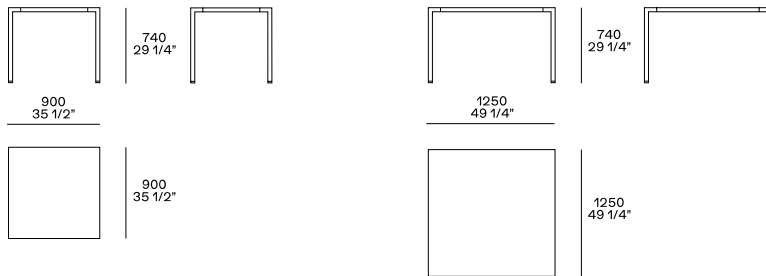

DESCRIZIONE

Tipologia	Tavolo fisso
Gambe	Trafilato alluminio verniciato
Piano	Pannello di tamburato nobilitato laccato

DIMENSIONI

Quadrato