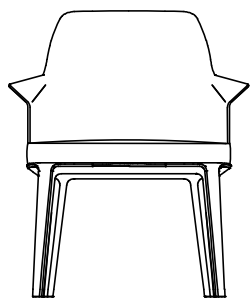

DESCRIZIONE

Tipologia	Sedia
Struttura	Legno massello
Seduta / Schienale	Parti in poliuretano flessibile a quote differenziate e parti in poliuretano flessibile stampato monoquota
Prerivestimento	Fibra di poliestere
Rivestimento finale	Tessuto o pelle non sfoderabile

DIMENSIONI

Con bracciolo

635
25"

780
30 3/4"

480
19"

630
24 3/4"

600
23 1/2"

Senza bracciolo

780
30 3/4"

480
19"

570
22 1/2"

600
23 1/2"