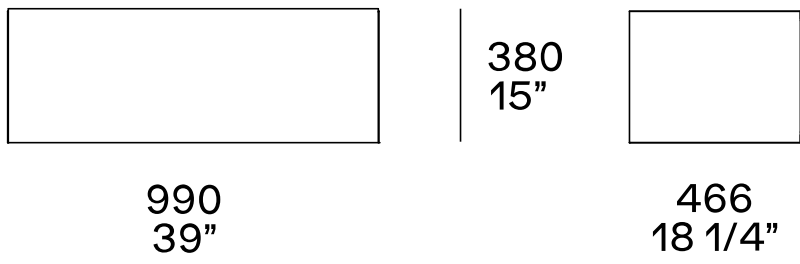

## DIMENSIONI

### Madie con vani a giorno attrezzabili a sinistra

3000  
118"

430  
17"

520  
20 1/2"

## Anta a ribalta con ripiano interno o cassetto con vassoio estraibile

280  
11"

466  
18 1/4"

990-1290  
39"-50 3/4"

Anta a ribalta o cassetto