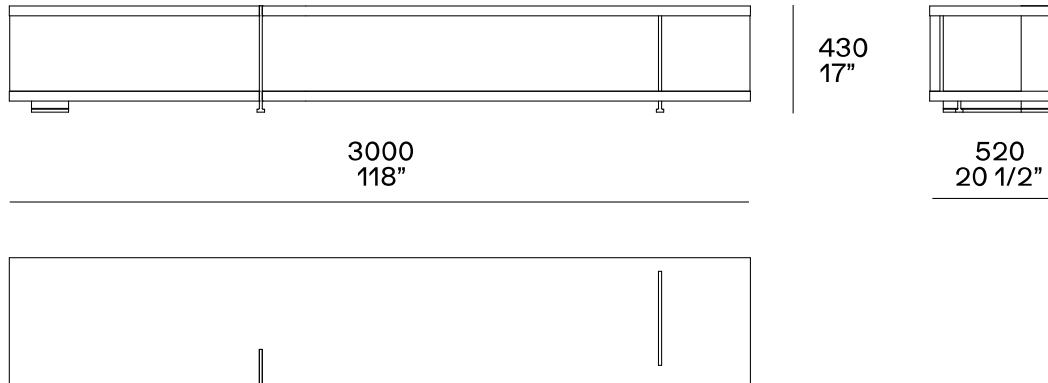

Madie con vani a giorno attrezzabili