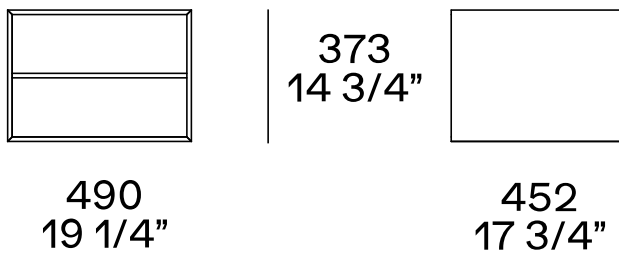

## DIMENSIONI

### Madie con vani a giorno attrezzabili a sinistra

3000  
118"

430  
17"

520  
20 1/2"

## Anta a ribalta con ripiano interno o cassetto con vassoio estraibile

280  
11"

466  
18 1/4"

990-1290  
39"-50 3/4"

Anta a ribalta o cassetto

280  
11"

366  
14 1/2"

---