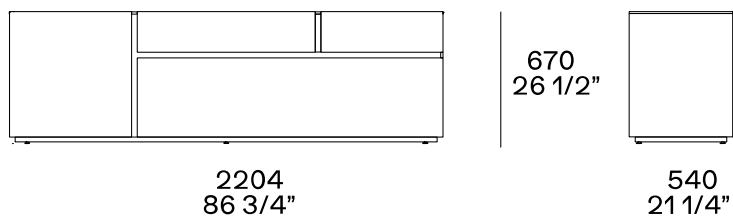

DESCRIZIONE

Tipologia	Madia alta o bassa
Struttura, schienale, anta	Pannello di particelle di legno nobilitato laccato
Struttura cassetto	Pannello di particelle di legno nobilitato

DIMENSIONI

Un'anta battente, due cassetti e un estraattore

Tre cassetti, un'estrattore con due vani interni

Due ante battenti e un cassetto