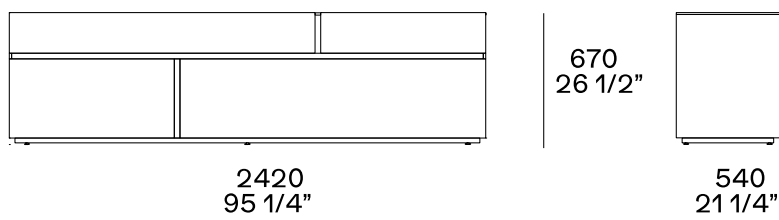

DESCRIZIONE

Tipologia	Madia alta o bassa
Struttura, schienale, anta	Pannello di particelle di legno nobilitato laccato
Struttura cassetto	Pannello di particelle di legno nobilitato

DIMENSIONI

Un'anta battente, due cassetti e un estraattore

Tre cassetti, un'estrattore con due vani interni

Due ante battenti e un cassetto