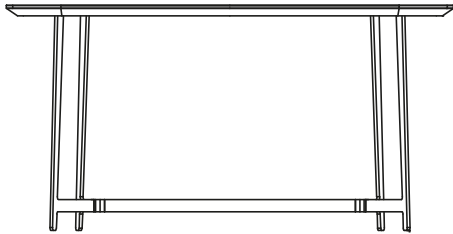

DESCRIZIONE

Tipologia	Scrittoio
Piano	Cornice in massello e pannello di fibra a media densità
Inserto	Pannello di fibra a media densità rivestito in cuoio
Gambe	Metallo verniciato
Note	Cassetto e specchio opzionali

DIMENSIONI

1450
57"

740
29 1/4"

720
28 1/4"

Cassetto sottopiano opzionale

560
22"

55
2 1/4"

340
13 1/4"