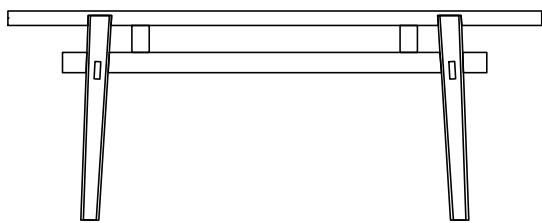

## DESCRIZIONE

<b>Tipologia</b>	Scrittoio
<b>Gambe</b>	Legno massello
<b>Piano</b>	Pannello di particelle di legno impiallacciato

---

## DIMENSIONI

1850  
72 3/4"

725  
28 1/2"

660  
26"