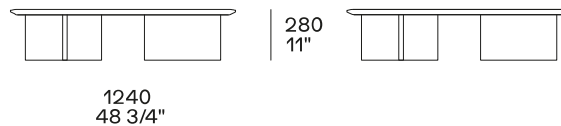

## DESCRIZIONE

**Tipologia**

Tavolino

**Struttura**

Versione essenza: pannello di fibra a media densità impiallacciato

Versione cuoio: legno massello e derivati rivestiti in cuoio

**Piano**

Versione essenza: pannello di fibra a media densità impiallacciato - marmo

## DIMENSIONI

## Altezza mm 380

Ø 600  
23 3/4"

Versione cuoio

## Altezza mm 500

Ø 440  
17 1/4"

Versione cuoio