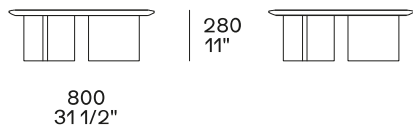

## DESCRIZIONE

**Tipologia**

Tavolino

**Struttura**

Versione essenza: pannello di fibra a media densità impiallacciato

Versione cuoio: legno massello e derivati rivestiti in cuoio

**Piano**

Versione essenza: pannello di fibra a media densità impiallacciato - marmo

## DIMENSIONI

## Altezza mm 380

Ø 600  
23 3/4"

Versione cuoio

## Altezza mm 500

Ø 440  
17 1/4"

Versione cuoio