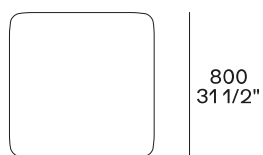

## DESCRIZIONE

**Tipologia**

Tavolino

**Struttura**

Versione essenza: pannello di fibra a media densità impiallacciato

Versione cuoio: legno massello e derivati rivestiti in cuoio

**Piano**

Versione essenza: pannello di fibra a media densità impiallacciato - marmo

## DIMENSIONI

## Altezza mm 380

Ø 600  
23 3/4"

Versione cuoio

## Altezza mm 500

Ø 440  
17 1/4"

Versione cuoio