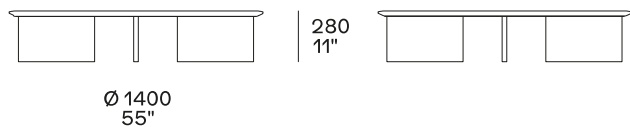

## DESCRIZIONE

**Tipologia**

Tavolino

**Struttura**

Versione essenza: pannello di fibra a media densità impiallacciato

Versione cuoio: legno massello e derivati rivestiti in cuoio

**Piano**

Versione essenza: pannello di fibra a media densità impiallacciato - marmo

## DIMENSIONI

## Altezza mm 380

Ø 600  
23 3/4"

Versione cuoio

## Altezza mm 500

Ø 440  
17 1/4"

Versione cuoio