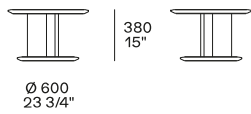

## DIMENSIONI

### Structure item

Altezza mm 280

## Altezza mm 380

Ø 600  
23 3/4"

Versione cuoio

## Altezza mm 500

Ø 440  
17 1/4"

Versione cuoio