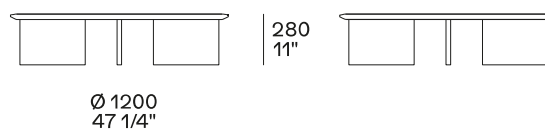

## DESCRIZIONE

**Tipologia**

Tavolino

**Struttura**

Versione essenza: pannello di fibra a media densità impiallacciato

Versione cuoio: legno massello e derivati rivestiti in cuoio

**Piano**

Versione essenza: pannello di fibra a media densità impiallacciato - marmo

## DIMENSIONI

## Altezza mm 380

Ø 600  
23 3/4"

Versione cuoio

## Altezza mm 500

Ø 440  
17 1/4"

Versione cuoio