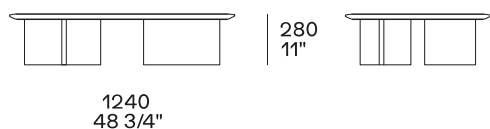

## DESCRIZIONE

**Tipologia**

Tavolino

**Struttura**

Versione essenza: pannello di fibra a media densità impiallacciato

Versione cuoio: legno massello e derivati rivestiti in cuoio

**Piano**

Versione essenza: pannello di fibra a media densità impiallacciato - marmo

## DIMENSIONI

## Altezza mm 380

Ø 600  
23 3/4"

Versione cuoio

## Altezza mm 500

Ø 440  
17 1/4"

Versione cuoio