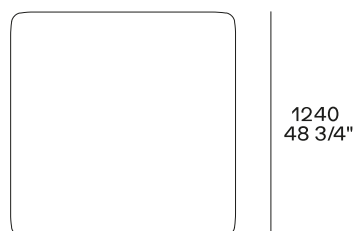

## DESCRIZIONE

**Tipologia**

Tavolino

**Struttura**

Versione essenza: pannello di fibra a media densità impiallacciato

Versione cuoio: legno massello e derivati rivestiti in cuoio

**Piano**

Versione essenza: pannello di fibra a media densità impiallacciato - marmo

## DIMENSIONI

## Altezza mm 380

Ø 600  
23 3/4"

Versione cuoio

## Altezza mm 500

Ø 440  
17 1/4"

Versione cuoio