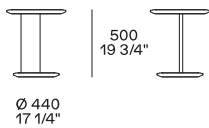

## DIMENSIONI

### Structure item

Altezza mm 280

## Altezza mm 380

Ø 600  
23 3/4"

Versione cuoio

## Altezza mm 500

Ø 440  
17 1/4"

Versione cuoio