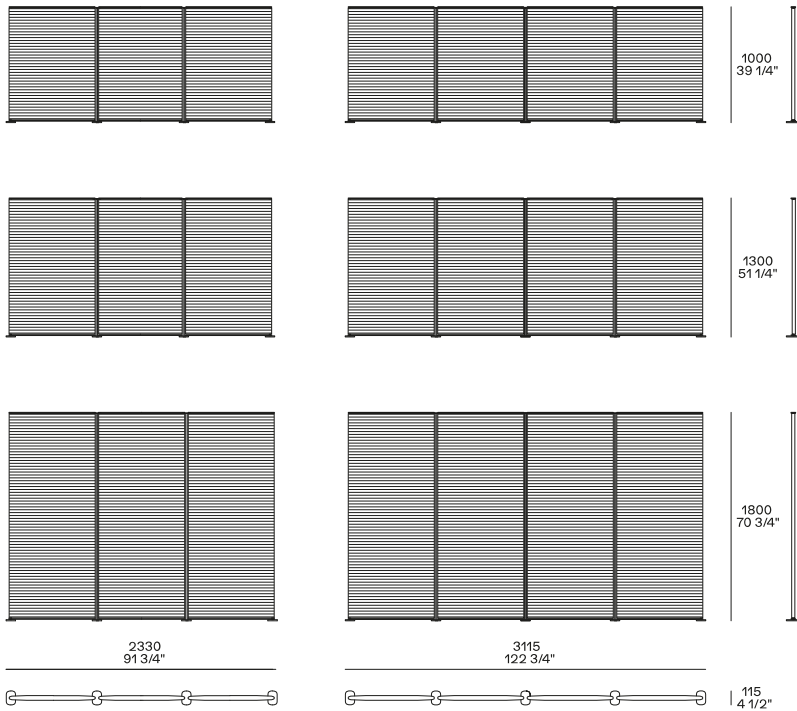

DIMENSIONI

Structure item

3-4 elementi