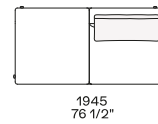

选装托盘

适用于Slim扶手椅或搁板

左置-右置末端

终端不带左右扶手

左右半岛终端

左右倾斜端子