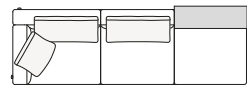

Lt-rt corner end unit

2380
93 3/4"

2625
103 1/4"

2800
110 1/4"

3340
131 1/2"

2400
94 1/2"

2645
104 1/4"

2820
111"

3360
132 1/4"

2180
85 3/4"

2440
96"

2600
102 1/4"

3130
123 1/4"

2625
103 1/4"

3130
123 1/4"

Lt-rt corner end unit whitout arm

2440
96"

2600
102 1/4"

3130
123 1/4"

3130
123 1/4"