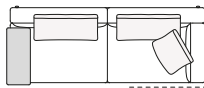

## Lt-rt corner end unit

2380  
93 3/4"

2625  
103 1/4"

2800  
110 1/4"

3340  
131 1/2"

2400  
94 1/2"

2645  
104 1/4"

2820  
111"