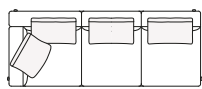

2600
102 1/4"