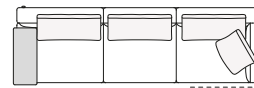

## Lt-rt corner end unit

2380  
93 3/4"

2625  
103 1/4"

2800  
110 1/4"

3340  
131 1/2"

2400  
94 1/2"

2645  
104 1/4"

2820  
111"