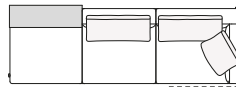

## Lt-rt corner end unit whitout arm

2440  
96"

2600  
102 1/4"

3130  
123 1/4"

3130  
123 1/4"