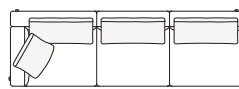

3130
123 1/4"