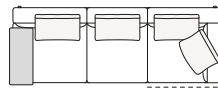

## Lt-rt corner end unit

2380  
93 3/4"

2625  
103 1/4"

2800  
110 1/4"

3340  
131 1/2"

2400  
94 1/2"

2645  
104 1/4"

2820  
111"