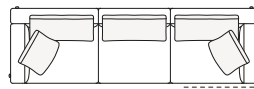

## Lt-rt corner end unit

2380  
93 3/4"

2625  
103 1/4"

2800  
110 1/4"

3340  
131 1/2"

2400  
94 1/2"

2645  
104 1/4"

2820  
111"