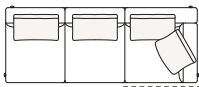

2600
102 1/4"