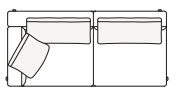

2180
85 3/4"