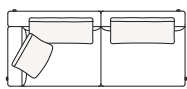

Lt-rt corner end unit

2380
93 3/4"

2625
103 1/4"

2800
110 1/4"

3340
131 1/2"

2400
94 1/2"

2645
104 1/4"

2820
111"

3360
132 1/4"

2180
85 3/4"

2440
96"

2600
102 1/4"

3130
123 1/4"

2625
103 1/4"

3130
123 1/4"

Lt-rt corner end unit whitout arm

2440
96"

2600
102 1/4"

3130
123 1/4"

3130
123 1/4"