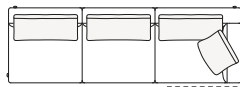

3130
123 1/4"