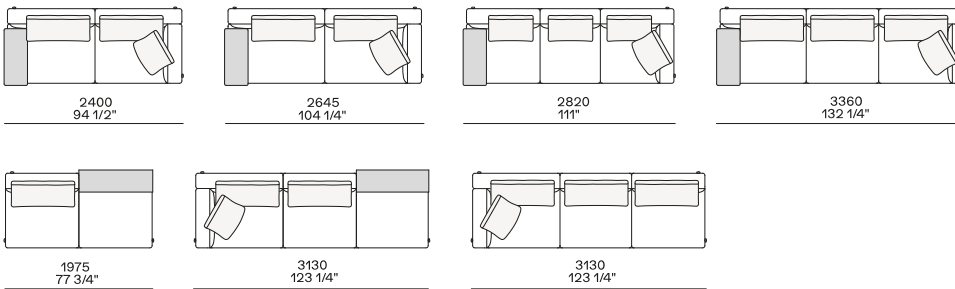

Canapé gauche-droit