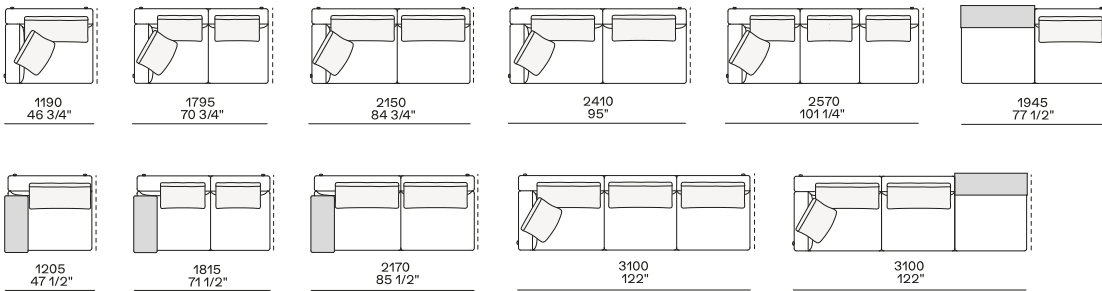

Éléments modulaires

Terminal gauche-droit

Terminal sans accoudoir gauche-droit

Terminal péninsule gauche-droite