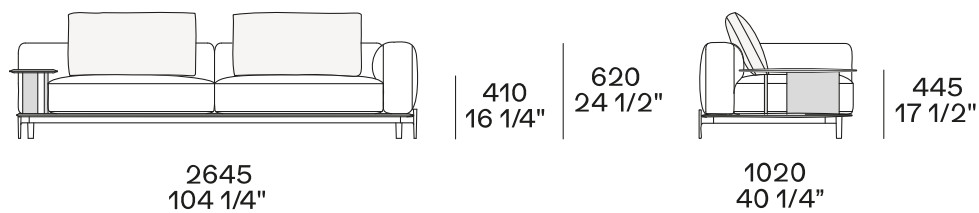

Canapé avec un accoudoir Slim et un accoudoir