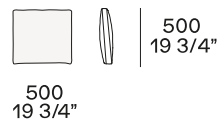

DIMENSIONES

Sofá

Sofá izdo y dcho

Cojines de respaldo

Poliform_sofas_BRERA_cuscini_414px-01

Cojín opcional

Poliform_sofas_BRERA_cuscini_414px-03

Elementos independientes

Chaise longue izda y dcha

Lounge chair izda y dcha

También para uso con terminal

Bandeja opcional

Para su uso en reposabrazos Slim o en repisa

Elementos modulares

Terminal izdo y dcho

Terminal sin reposabrazos izdo y dcho