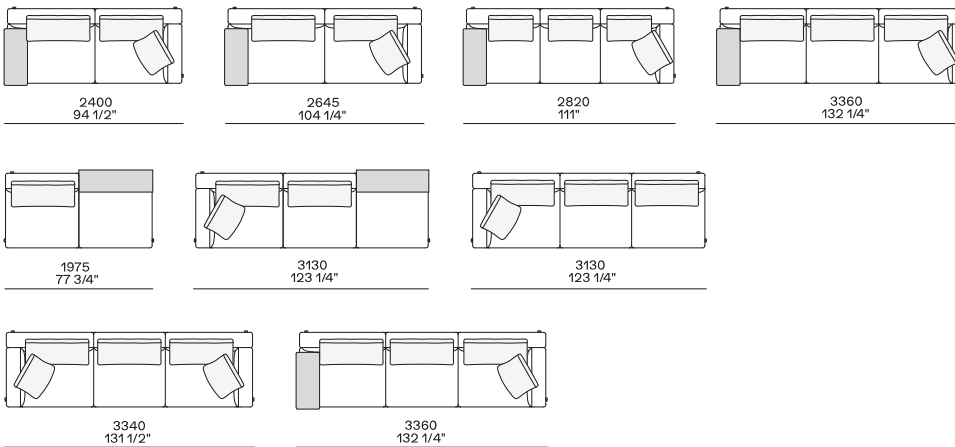

DESCRIPCIÓN

Tipología	Sofá modular, sin juntas y con total libertad de composición
Estructura	Madera y derivados
Base	Madera y derivados revestido en cuero
Pies	Fusión de aluminio barnizado
Cojín asiento	Poliuretano flexible a densidad variable y muelles
Prefunda	Tela de algodón y pluma
Cojín respaldo	Poliuretano flexible a densidad variable
Cojines opcionales	Tela de algodón y pluma
Funda final	Tejido o cuero desenfundable
Apoyacabezas	Cojín: tela de algodón y pluma Estructura: metal revestido en cuero
Brazo slim / Repisa	Madera y derivados con inserto en metal y revestimiento en cuero

DIMENSIONES

Sofá

Sofá izdo y dcho

Cojines de respaldo

Poliform_sofas_BRERA_cuscini_414px-01

Cojín opcional

Poliform_sofas_BRERA_cuscini_414px-03

Elementos independientes

Chaise longue izda y dcha

Lounge chair izda y dcha

También para uso con terminal

Bandeja opcional

Para su uso en reposabrazos Slim o en repisa

Elementos modulares

Terminal izdo y dcho

Terminal sin reposabrazos izdo y dcho