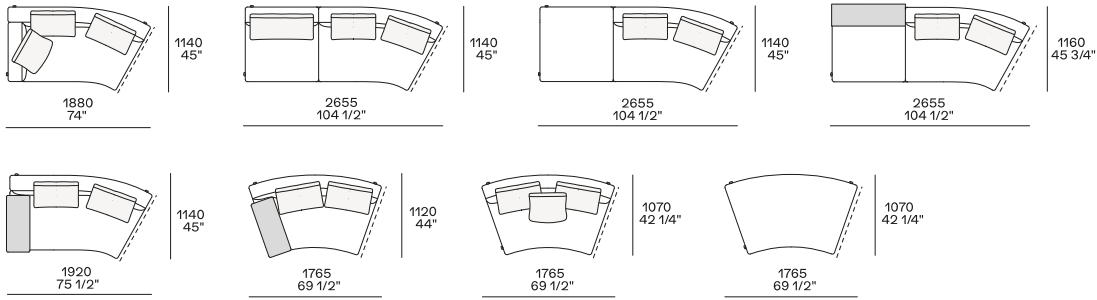

DIMENSIONES

Sofá

Sofá izdo y dcho

Cojines de respaldo

Poliform_sofas_BRERA_cuscini_414px-01

Cojín opcional

Poliform_sofas_BRERA_cuscini_414px-03

Elementos independientes

Chaise longue izda y dcha

Lounge chair izda y dcha

También para uso con terminal

Bandeja opcional

Para su uso en reposabrazos Slim o en repisa

Elementos modulares

Terminal izdo y dcho

Terminal sin reposabrazos izdo y dcho

Terminal de península izdo y dcho

Terminal inclinado izdo y dcho

Central

Central inclinado

Ángulo izdo. y dcho.

Terminal angular izdo y dcho

2380
93 3/4"

2625
103 1/4"

2800
110 1/4"

3340
131 1/2"

2400
94 1/2"

2645
104 1/4"

2820
111"

3360
132 1/4"

2180
85 3/4"

2440
96"