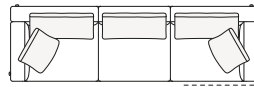

Chaise longue izda y dcha

Lounge chair izda y dcha

También para uso con terminal

Bandeja opcional

Para su uso en reposabrazos Slim o en repisa

Elementos modulares

Terminal izdo y dcho

Terminal sin reposabrazos izdo y dcho

Terminal de península izdo y dcho

Terminal inclinado izdo y dcho

Central

Central inclinado

Ángulo izdo. y dcho.

Terminal angular izdo y dcho

2380
93 3/4"

2625
103 1/4"

2800
110 1/4"

3340
131 1/2"

2400
94 1/2"

2645
104 1/4"

2820
111"

3360
132 1/4"

2180
85 3/4"

2440
96"