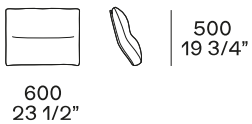

DIMENSIONES

Sofá

Sofá izdo y dcho

Cojines de respaldo

Poliform_sofas_BRERA_cuscini_414px-01

Cojín opcional

Poliform_sofas_BRERA_cuscini_414px-03

Elementos independientes

Chaise longue izda y dcha

Lounge chair izda y dcha

También para uso con terminal

Bandeja opcional

Para su uso en reposabrazos Slim o en repisa

Elementos modulares

Terminal izdo y dcho

Terminal sin reposabrazos izdo y dcho