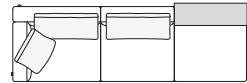

Terminal angular izdo y dcho

2380
93 3/4"

2625
103 1/4"

2800
110 1/4"

3340
131 1/2"

2400
94 1/2"

2645
104 1/4"

2820
111"

3360
132 1/4"

2180
85 3/4"

2440
96"

2600
102 1/4"

3130
123 1/4"

2625
103 1/4"

3130
123 1/4"

Terminal angular sin reposabrazos izdo y dcho

2440
96"

2600
102 1/4"

3130
123 1/4"

3130
123 1/4"