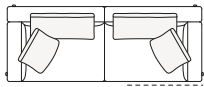

Chaise longue izda y dcha

Lounge chair izda y dcha

También para uso con terminal

Bandeja opcional

Para su uso en reposabrazos Slim o en repisa

Elementos modulares

Terminal izdo y dcho

Terminal sin reposabrazos izdo y dcho

Terminal de península izdo y dcho

Terminal inclinado izdo y dcho

Central

Central inclinado

Ángulo izdo. y dcho.

Terminal angular izdo y dcho

2380
93 3/4"

2625
103 1/4"

2800
110 1/4"

3340
131 1/2"

2400
94 1/2"

2645
104 1/4"

2820
111"

3360
132 1/4"

2180
85 3/4"

2440
96"