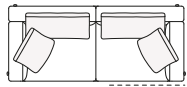

Chaise longue izda y dcha

Lounge chair izda y dcha

También para uso con terminal

Bandeja opcional

Para su uso en reposabrazos Slim o en repisa

Elementos modulares

Terminal izdo y dcho

Terminal sin reposabrazos izdo y dcho

Terminal de península izdo y dcho

Terminal inclinado izdo y dcho

Central

Central inclinado

Ángulo izdo. y dcho.

Terminal angular izdo y dcho

2380
93 3/4"

2625
103 1/4"

2800
110 1/4"

3340
131 1/2"

2400
94 1/2"

2645
104 1/4"

2820
111"

3360
132 1/4"

2180
85 3/4"

2440
96"