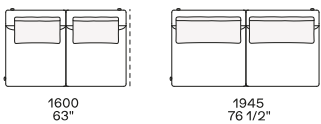

DIMENSIONES

Sofá

Sofá izdo y dcho

Cojines de respaldo

Poliform_sofas_BRERA_cuscini_414px-01

Cojín opcional

Poliform_sofas_BRERA_cuscini_414px-03

Elementos independientes

Chaise longue izda y dcha

Lounge chair izda y dcha

También para uso con terminal

Bandeja opcional

Para su uso en reposabrazos Slim o en repisa

Elementos modulares

Terminal izdo y dcho

Terminal sin reposabrazos izdo y dcho

Terminal de península izdo y dcho

Terminal inclinado izdo y dcho

Central

Central inclinado

Ángulo izdo. y dcho.

Terminal angular izdo y dcho

2380
93 3/4"

2625
103 1/4"

2800
110 1/4"

3340
131 1/2"

2400
94 1/2"

2645
104 1/4"

2820
111"

3360
132 1/4"

2180
85 3/4"

2440
96"