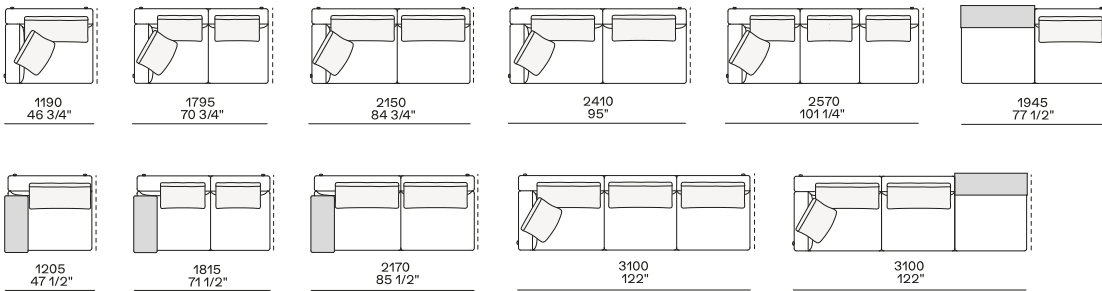

DIMENSIONES

Sofá

Sofá izdo y dcho

Cojines de respaldo

Poliform_sofas_BRERA_cuscini_414px-01

Cojín opcional

Poliform_sofas_BRERA_cuscini_414px-03

Elementos independientes

Chaise longue izda y dcha

Lounge chair izda y dcha

También para uso con terminal

Bandeja opcional

Para su uso en reposabrazos Slim o en repisa

Elementos modulares

Terminal izdo y dcho

Terminal sin reposabrazos izdo y dcho

Terminal de península izdo y dcho

Terminal inclinado izdo y dcho

Central

Central inclinado

Ángulo izdo. y dcho.

Terminal angular izdo y dcho

2380
93 3/4"

2625
103 1/4"