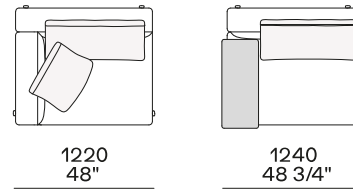

DIMENSIONES

Sofá

Sofá izdo y dcho

Cojines de respaldo

Poliform_sofas_BRERA_cuscini_414px-01

Cojín opcional

Poliform_sofas_BRERA_cuscini_414px-03

Elementos independientes

Chaise longue izda y dcha

Lounge chair izda y dcha

También para uso con terminal

Bandeja opcional

Para su uso en reposabrazos Slim o en repisa

Elementos modulares

Terminal izdo y dcho

Terminal sin reposabrazos izdo y dcho

Terminal de península izdo y dcho

Terminal inclinado izdo y dcho

Central

Central inclinado

Ángulo izdo. y dcho.

Terminal angular izdo y dcho

2380
93 3/4"

2625
103 1/4"