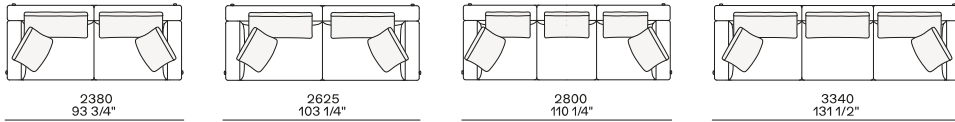

DESCRIPCIÓN

Tipología	Sofá modular, sin juntas y con total libertad de composición
Estructura	Madera y derivados
Base	Madera y derivados revestido en cuero
Pies	Fusión de aluminio barnizado
Cojín asiento	Poliuretano flexible a densidad variable y muelles
Prefunda	Tela de algodón y pluma
Cojín respaldo	Poliuretano flexible a densidad variable
Cojines opcionales	Tela de algodón y pluma
Funda final	Tejido o cuero desenfundable
Apoyacabezas	Cojín: tela de algodón y pluma Estructura: metal revestido en cuero
Brazo slim / Repisa	Madera y derivados con inserto en metal y revestimiento en cuero

DIMENSIONES

Sofá

Sofá izdo y dcho

Cojines de respaldo

Poliform_sofas_BRERA_cuscini_414px-01

Cojín opcional

Poliform_sofas_BRERA_cuscini_414px-03

Elementos independientes

Chaise longue izda y dcha

Lounge chair izda y dcha

También para uso con terminal

Bandeja opcional

Para su uso en reposabrazos Slim o en repisa

Elementos modulares

Terminal izdo y dcho

Terminal sin reposabrazos izdo y dcho

Terminal de península izdo y dcho

Terminal inclinado izdo y dcho

Central

Central inclinado

Ángulo izdo. y dcho.

Terminal angular izdo y dcho

2380
93 3/4"

2625
103 1/4"