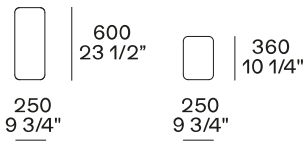

DIMENSIONES

Sofá

Sofá izdo y dcho

Cojines de respaldo

Poliform_sofas_BRERA_cuscini_414px-01

Cojín opcional

Poliform_sofas_BRERA_cuscini_414px-03

Elementos independientes

Chaise longue izda y dcha

Lounge chair izda y dcha

También para uso con terminal

Bandeja opcional

Para su uso en reposabrazos Slim o en repisa

Elementos modulares

Terminal izdo y dcho

Terminal sin reposabrazos izdo y dcho

Terminal de península izdo y dcho

Terminal inclinado izdo y dcho

Central

Central inclinado

Ángulo izdo. y dcho.

Terminal angular izdo y dcho

2380
93 3/4"

2625
103 1/4"

2800
110 1/4"

3340
131 1/2"

2400
94 1/2"

2645
104 1/4"

2820
111"

3360
132 1/4"

2180
85 3/4"

2440
96"