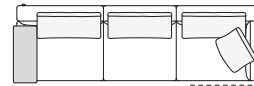

Chaise longue izda y dcha

Lounge chair izda y dcha

También para uso con terminal

Bandeja opcional

Para su uso en reposabrazos Slim o en repisa

Elementos modulares

Terminal izdo y dcho

Terminal sin reposabrazos izdo y dcho

Terminal de península izdo y dcho

Terminal inclinado izdo y dcho

Central

Central inclinado

Ángulo izdo. y dcho.

Terminal angular izdo y dcho

2380
93 3/4"

2625
103 1/4"

2800
110 1/4"

3340
131 1/2"

2400
94 1/2"

2645
104 1/4"

2820
111"

3360
132 1/4"

2180
85 3/4"

2440
96"