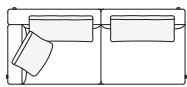

Chaise longue izda y dcha

Lounge chair izda y dcha

También para uso con terminal

Bandeja opcional

Para su uso en reposabrazos Slim o en repisa

Elementos modulares

Terminal izdo y dcho

Terminal sin reposabrazos izdo y dcho

Terminal de península izdo y dcho

Terminal inclinado izdo y dcho

Central

Central inclinado

Ángulo izdo. y dcho.

Terminal angular izdo y dcho

2380
93 3/4"

2625
103 1/4"

2800
110 1/4"

3340
131 1/2"

2400
94 1/2"

2645
104 1/4"

2820
111"

3360
132 1/4"

2180
85 3/4"

2440
96"