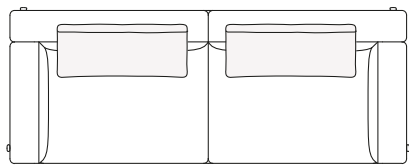

Chaise longue izda y dcha

Lounge chair izda y dcha

También para uso con terminal

Bandeja opcional

Para su uso en reposabrazos Slim o en repisa

Elementos modulares

Terminal izdo y dcho

Terminal sin reposabrazos izdo y dcho

2600
102 1/4"

3130
123 1/4"

2625
103 1/4"

3130
123 1/4"

Terminal angular sin reposabrazos izdo y dcho

2440
96"

2600
102 1/4"

3130
123 1/4"

3130
123 1/4"

TIPOS DE COMPONENTES

Sofá con dos reposabrazos

Sofá con un reposabrazos Slim y un reposabrazos

Sofá con repisa y un reposabrazos

Sofá sin reposabrazos y con repisa