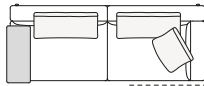

Chaise longue izda y dcha

Lounge chair izda y dcha

También para uso con terminal

Bandeja opcional

Para su uso en reposabrazos Slim o en repisa

Elementos modulares

Terminal izdo y dcho

Terminal sin reposabrazos izdo y dcho

Terminal de península izdo y dcho

Terminal inclinado izdo y dcho

Central

Central inclinado

Ángulo izdo. y dcho.

Terminal angular izdo y dcho

2380
93 3/4"

2625
103 1/4"

2800
110 1/4"

3340
131 1/2"

2400
94 1/2"

2645
104 1/4"

2820
111"

3360
132 1/4"

2180
85 3/4"

2440
96"