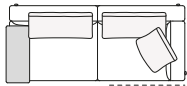

Chaise longue izda y dcha

Lounge chair izda y dcha

También para uso con terminal

Bandeja opcional

Para su uso en reposabrazos Slim o en repisa

Elementos modulares

Terminal izdo y dcho

Terminal sin reposabrazos izdo y dcho

Terminal de península izdo y dcho

Terminal inclinado izdo y dcho

Central

Central inclinado

Ángulo izdo. y dcho.

Terminal angular izdo y dcho

2380
93 3/4"

2625
103 1/4"

2800
110 1/4"

3340
131 1/2"

2400
94 1/2"

2645
104 1/4"

2820
111"

3360
132 1/4"

2180
85 3/4"

2440
96"