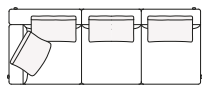

Chaise longue izda y dcha

Lounge chair izda y dcha

También para uso con terminal

Bandeja opcional

Para su uso en reposabrazos Slim o en repisa

Elementos modulares

Terminal izdo y dcho

Terminal sin reposabrazos izdo y dcho

Terminal de península izdo y dcho

Terminal inclinado izdo y dcho

Central

Central inclinado

Ángulo izdo. y dcho.

Terminal angular izdo y dcho

2380
93 3/4"

2625
103 1/4"

2800
110 1/4"

3340
131 1/2"

2400
94 1/2"

2645
104 1/4"

2820
111"

3360
132 1/4"

2180
85 3/4"

2440
96"