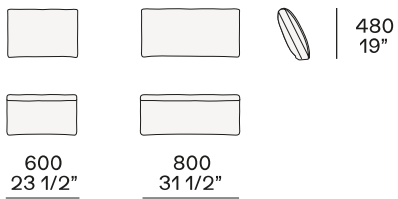

DIMENSIONES

Sofá

Sofá izdo y dcho

Cojines de respaldo

Poliform_sofas_BRERA_cuscini_414px-01

Cojín opcional

Poliform_sofas_BRERA_cuscini_414px-03

Elementos independientes

Chaise longue izda y dcha

Lounge chair izda y dcha

También para uso con terminal

Bandeja opcional

Para su uso en reposabrazos Slim o en repisa

Elementos modulares

Terminal izdo y dcho

Terminal sin reposabrazos izdo y dcho

Terminal de península izdo y dcho

Terminal inclinado izdo y dcho

Central

Central inclinado

Ángulo izdo. y dcho.

Terminal angular izdo y dcho

2380
93 3/4"

2625
103 1/4"