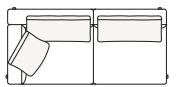

Chaise longue izda y dcha

Lounge chair izda y dcha

También para uso con terminal

Bandeja opcional

Para su uso en reposabrazos Slim o en repisa

Elementos modulares

Terminal izdo y dcho

Terminal sin reposabrazos izdo y dcho

Terminal de península izdo y dcho

Terminal inclinado izdo y dcho

Central

Central inclinado

Ángulo izdo. y dcho.

Terminal angular izdo y dcho

2380
93 3/4"

2625
103 1/4"

2800
110 1/4"

3340
131 1/2"

2400
94 1/2"

2645
104 1/4"

2820
111"

3360
132 1/4"

2180
85 3/4"

2440
96"