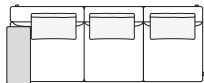

2625
103 1/4"