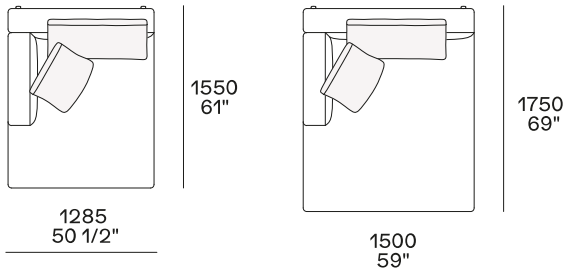

DIMENSIONES

Sofá

Sofá izdo y dcho

Cojines de respaldo

Poliform_sofas_BRERA_cuscini_414px-01

Cojín opcional

Poliform_sofas_BRERA_cuscini_414px-03

Elementos independientes

Chaise longue izda y dcha

Lounge chair izda y dcha

También para uso con terminal

Bandeja opcional

Para su uso en reposabrazos Slim o en repisa

Elementos modulares

Terminal izdo y dcho

Terminal sin reposabrazos izdo y dcho

Terminal de península izdo y dcho

Terminal inclinado izdo y dcho

Central

Central inclinado

Ángulo izdo. y dcho.

Terminal angular izdo y dcho

2380
93 3/4"

2625
103 1/4"