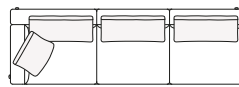

3130
123 1/4"