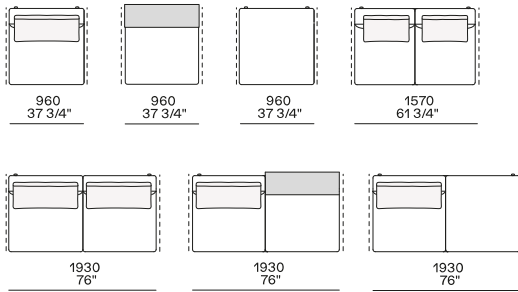

DIMENSIONES

Sofá

Sofá izdo y dcho

Cojines de respaldo

Poliform_sofas_BRERA_cuscini_414px-01

Cojín opcional

Poliform_sofas_BRERA_cuscini_414px-03

Elementos independientes

Chaise longue izda y dcha

Lounge chair izda y dcha

También para uso con terminal

Bandeja opcional

Para su uso en reposabrazos Slim o en repisa

Elementos modulares

Terminal izdo y dcho

Terminal sin reposabrazos izdo y dcho

Terminal de península izdo y dcho

Terminal inclinado izdo y dcho

Central

Central inclinado

Ángulo izdo. y dcho.

Terminal angular izdo y dcho

2380
93 3/4"

2625
103 1/4"

2800
110 1/4"

3340
131 1/2"

2400
94 1/2"

2645
104 1/4"

2820
111"

3360
132 1/4"

2180
85 3/4"

2440
96"