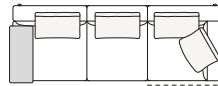

Chaise longue izda y dcha

Lounge chair izda y dcha

También para uso con terminal

Bandeja opcional

Para su uso en reposabrazos Slim o en repisa

Elementos modulares

Terminal izdo y dcho

Terminal sin reposabrazos izdo y dcho

Terminal de península izdo y dcho

Terminal inclinado izdo y dcho

Central

Central inclinado

Ángulo izdo. y dcho.

Terminal angular izdo y dcho

2380
93 3/4"

2625
103 1/4"

2800
110 1/4"

3340
131 1/2"

2400
94 1/2"

2645
104 1/4"

2820
111"

3360
132 1/4"

2180
85 3/4"

2440
96"