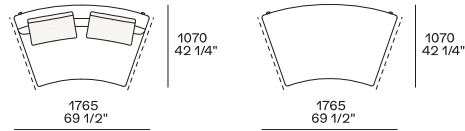

DIMENSIONES

Sofá

Sofá izdo y dcho

Cojines de respaldo

Poliform_sofas_BRERA_cuscini_414px-01

Cojín opcional

Poliform_sofas_BRERA_cuscini_414px-03

Elementos independientes

Chaise longue izda y dcha

Lounge chair izda y dcha

También para uso con terminal

Bandeja opcional

Para su uso en reposabrazos Slim o en repisa

Elementos modulares

Terminal izdo y dcho

Terminal sin reposabrazos izdo y dcho

Terminal de península izdo y dcho

Terminal inclinado izdo y dcho

Central

Central inclinado

Ángulo izdo. y dcho.

Terminal angular izdo y dcho

2380
93 3/4"

2625
103 1/4"

2800
110 1/4"

3340
131 1/2"

2400
94 1/2"

2645
104 1/4"

2820
111"

3360
132 1/4"

2180
85 3/4"

2440
96"