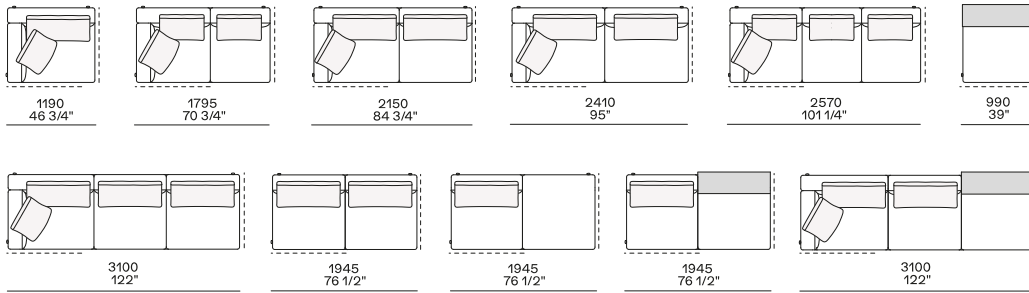

Chaise longue izda y dcha

Lounge chair izda y dcha

También para uso con terminal

Bandeja opcional

Para su uso en reposabrazos Slim o en repisa

Elementos modulares

Terminal izdo y dcho

Terminal sin reposabrazos izdo y dcho

Terminal de península izdo y dcho

Terminal inclinado izdo y dcho

Central

Central inclinado

Ángulo izdo. y dcho.

Terminal angular izdo y dcho

2380
93 3/4"

2625
103 1/4"

2800
110 1/4"

3340
131 1/2"

2400
94 1/2"

2645
104 1/4"

2820
111"

3360
132 1/4"

2180
85 3/4"

2440
96"