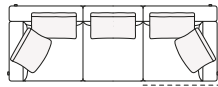

Chaise longue izda y dcha

Lounge chair izda y dcha

También para uso con terminal

Bandeja opcional

Para su uso en reposabrazos Slim o en repisa

Elementos modulares

Terminal izdo y dcho

Terminal sin reposabrazos izdo y dcho

Terminal de península izdo y dcho

Terminal inclinado izdo y dcho

Central

Central inclinado

Ángulo izdo. y dcho.

Terminal angular izdo y dcho

2380
93 3/4"

2625
103 1/4"

2800
110 1/4"

3340
131 1/2"

2400
94 1/2"

2645
104 1/4"

2820
111"

3360
132 1/4"

2180
85 3/4"

2440
96"