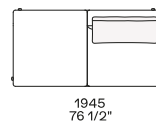

DIMENSIONES

Sofá

Sofá izdo y dcho

Cojines de respaldo

Poliform_sofas_BRERA_cuscini_414px-01

Cojín opcional

Poliform_sofas_BRERA_cuscini_414px-03

Elementos independientes

Chaise longue izda y dcha

Lounge chair izda y dcha

También para uso con terminal

Bandeja opcional

Para su uso en reposabrazos Slim o en repisa

Elementos modulares

Terminal izdo y dcho

Terminal sin reposabrazos izdo y dcho

Terminal de península izdo y dcho

Terminal inclinado izdo y dcho

Central

Central inclinado

Ángulo izdo. y dcho.

Terminal angular izdo y dcho

2380
93 3/4"

2625
103 1/4"

2800
110 1/4"

3340
131 1/2"

2400
94 1/2"

2645
104 1/4"

2820
111"

3360
132 1/4"

2180
85 3/4"

2440
96"