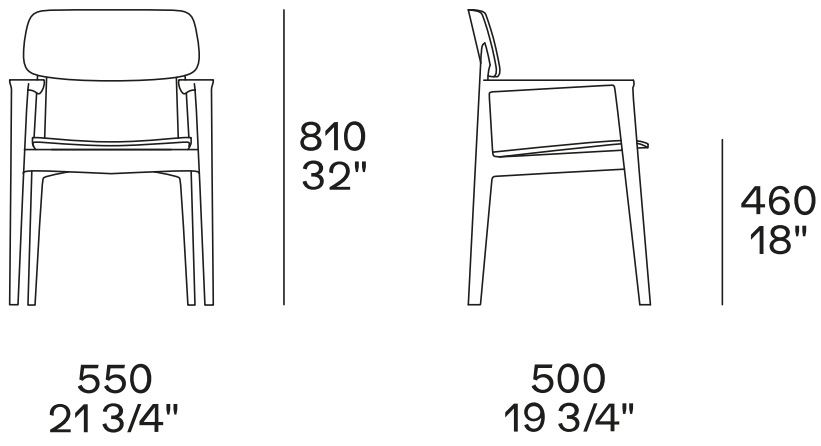

BESCHREIBUNG

Typologie	Stuhl mit oder ohne Armlehne
Struktur	Massivholz
Sitz / Rückenlehne	Aus festem Polyurethan, mit Einsatz aus flexiblem Polyurethan oder Holz und Nebenprodukte
Bezug	Nicht abziehbar aus Stoff - nicht abziehbar aus Leder

ABMESSUNGEN

Sitzfläche und Rückenlehne aus PVC-Kunststoff

Gepolsterte Sitzfläche und Rückenlehne

Gepolsterte Sitzfläche und Rückenlehne aus Holz

Sitzfläche und Rückenlehne aus PVC-Kunststoff

Gepolsterte Sitzfläche und Rückenlehne

Gepolsterte Sitzfläche und Rückenlehne aus Holz