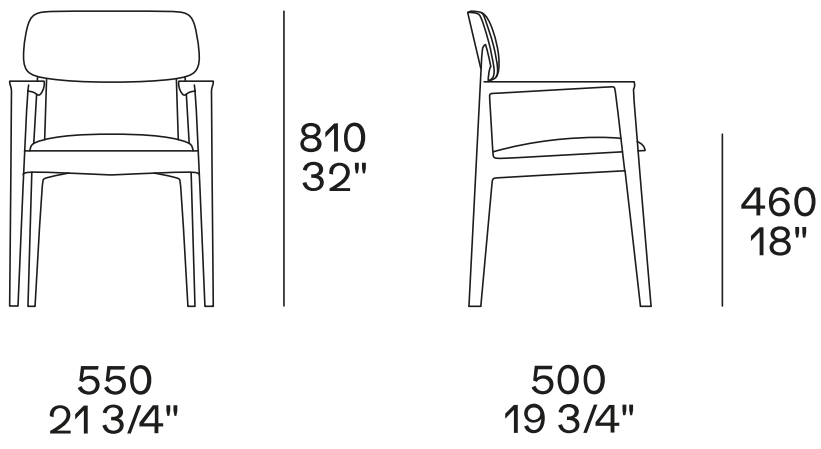

BESCHREIBUNG

Typologie	Stuhl mit oder ohne Armlehne
Struktur	Massivholz
Sitz / Rückenlehne	Aus festem Polyurethan, mit Einsatz aus flexiblem Polyurethan oder Holz und Nebenprodukte
Bezug	Nicht abziehbar aus Stoff - nicht abziehbar aus Leder

ABMESSUNGEN

Sitzfläche und Rückenlehne aus PVC-Kunststoff

Gepolsterte Sitzfläche und Rückenlehne

Gepolsterte Sitzfläche und Rückenlehne aus Holz

Sitzfläche und Rückenlehne aus PVC-Kunststoff

Gepolsterte Sitzfläche und Rückenlehne

Gepolsterte Sitzfläche und Rückenlehne aus Holz