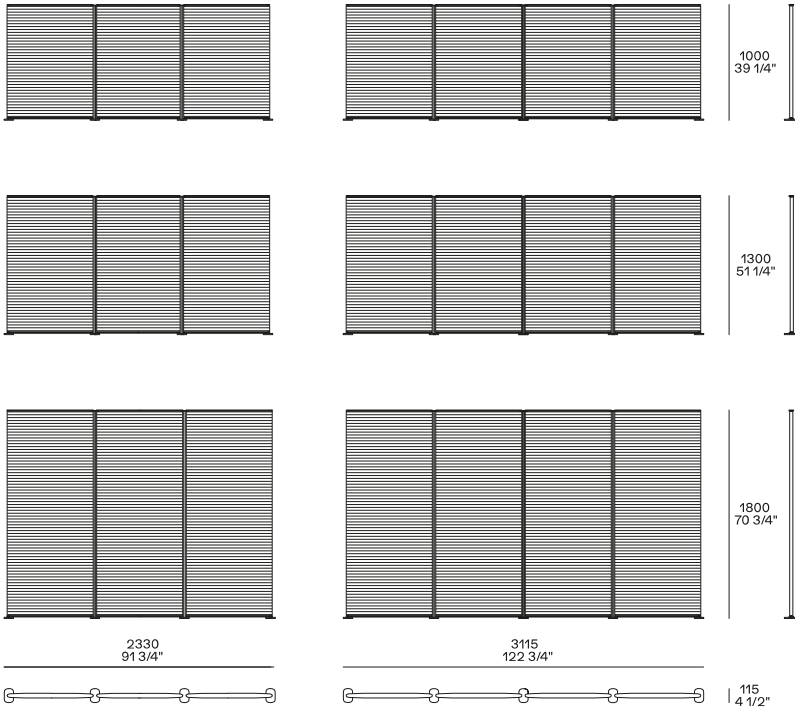

介绍

屏风

涂漆金属和绳索

尺寸

Structure item

3-4个元素

5个元素

6个元素