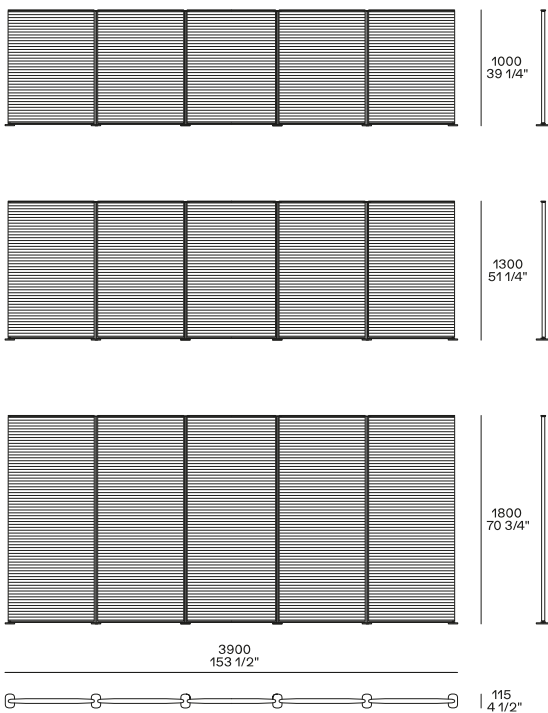

介绍

屏风

涂漆金属和绳索

尺寸

Structure item

3-4个元素

5个元素

6个元素