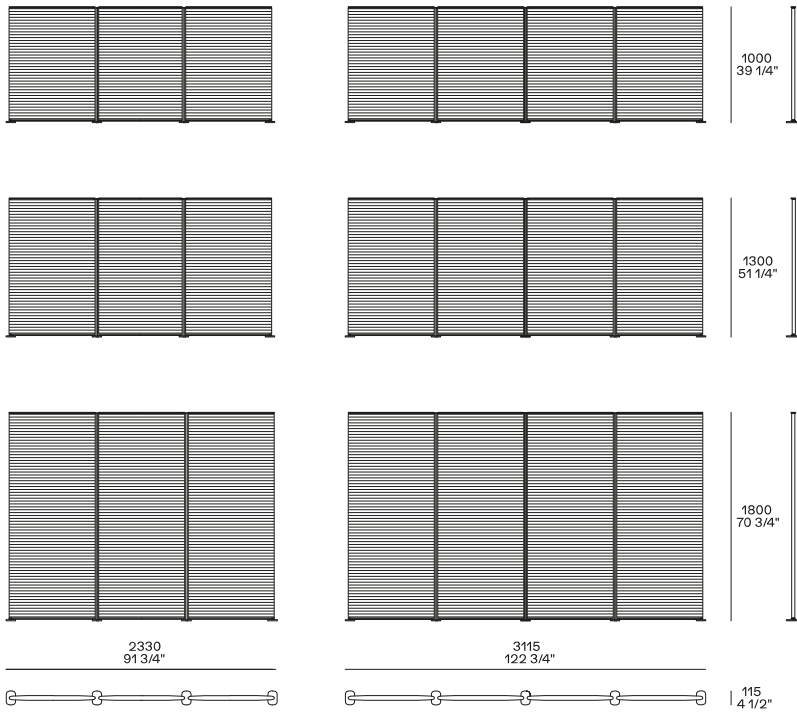

DIMENSIONS

Structure item

3-4 éléments